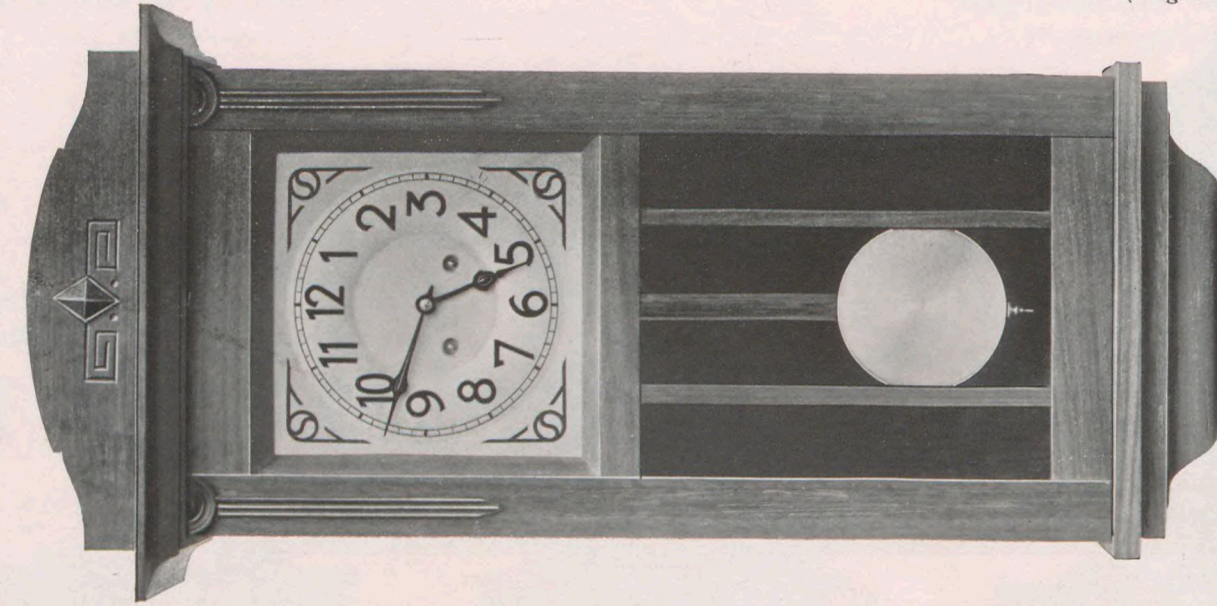

81 cm
39 "

No. 7282 Nußbaum — Noyer.
" 7285 Eichen — Chêne.

15 jours sonnerie „Kaiser“- ou „Germania“-Gong, oder
8 " „Melodie“- ou „Wagner“-Gong (sonnerie trois quarts, 3 tubes).

Regulateure

(1/5 nat. Größe).

Régulateurs

(1/5 grandeur naturelle).

Regulateure

(1/5 nat. Größe).

Régulateurs

(1/5 grandeur naturelle).

Hof.

Natur-Nußbaum oder Eichen mit goldfarbigen Metallverzierungen.
Silberzifferblatt 21×21 cm. Facettiertes Pendelglas.
Noyer mat ou chêne avec ornements métal couleur or.
Cadran argenté 21×21 cm. Glace à biseau.

Neu-Köln.

Natur-Nußbaum oder Eichen. Silberzifferblatt 21×21 cm mit schwarzer Dekoration.
Goldverzierungen im Türglas.
Noyer mat ou chêne. Cadran argenté 21×21 cm avec décor noir. Ornements dorés incrustis.