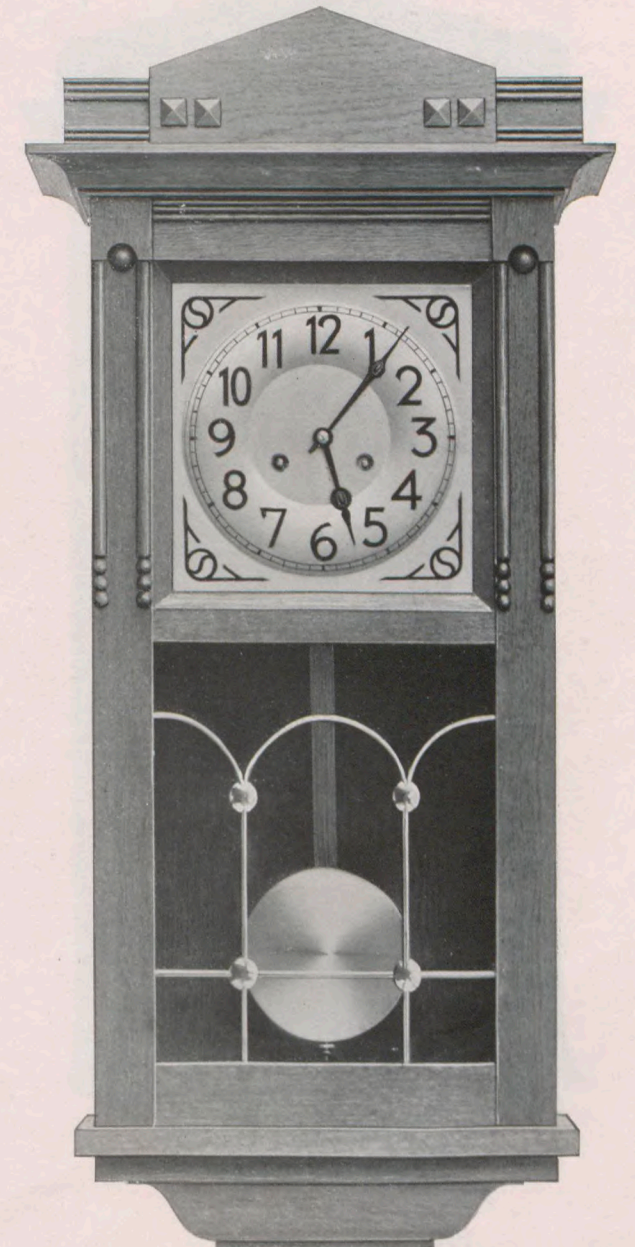

82 cm
39 "

No. 7266 Nußbaum — Noyer.
" 7267 Eichen — Chêne.