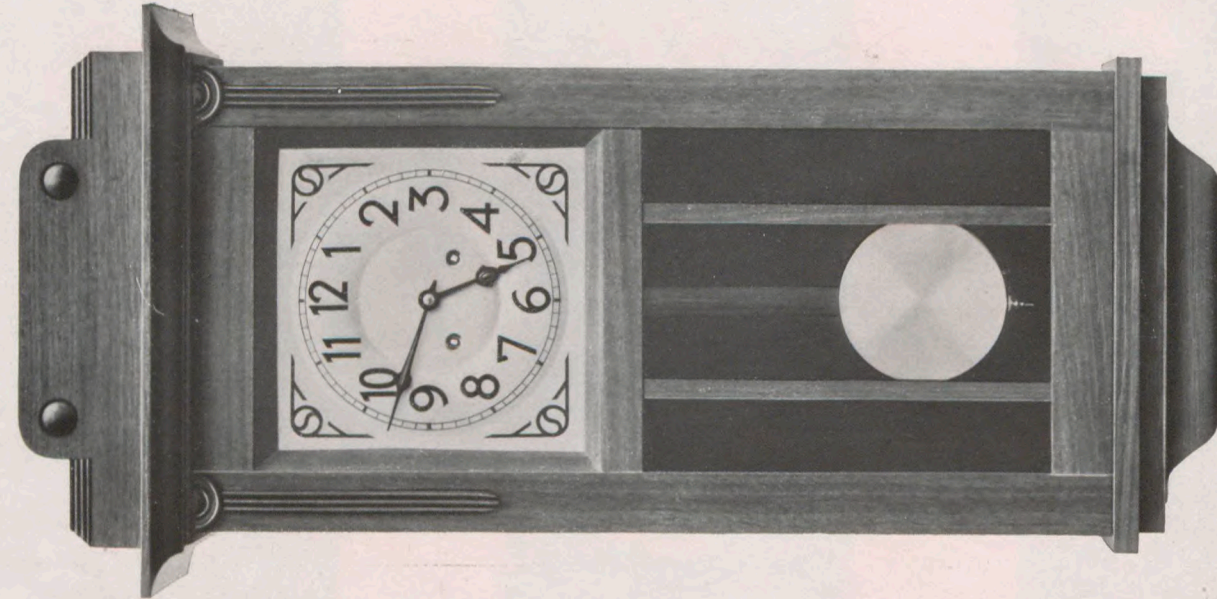

81 cm
39 "

No. 7281 Nußbaum — Noyer.
" 7284 Eichen — Chêne.