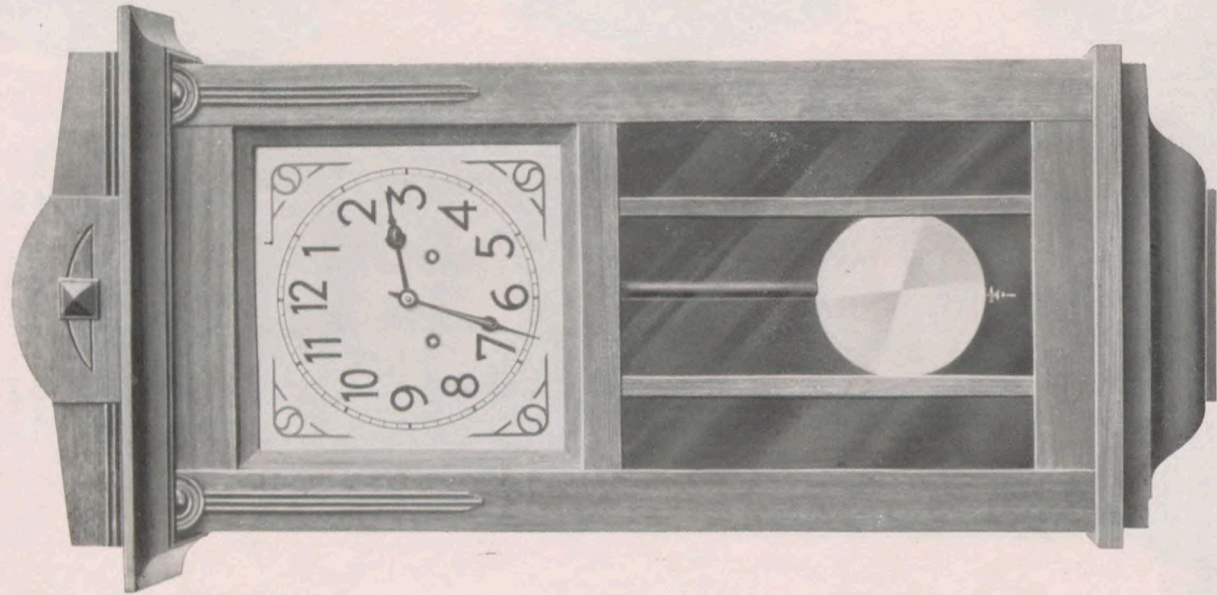

Potsdam I.

Natur-Nußbaum oder Eichen.

Silberzifferblatt 21×21 cm mit schwarzer Dekoration.

Potsdam II.

Noyer mat ou chêne.

Cadran argenté 21×21 cm avec décor noir.

Potsdam III.

Natur-Nußbaum oder Eichen.

Silberzifferblatt 21×21 cm mit schwarzer Dekoration.

Länge — Longueur 81 cm
Breite — Largeur 39 "

No. 7280 Nußbaum — Noyer.
" 7283 Eichen — Chêne.

14 Tag Schlagwerk, „Kaiser“- oder „Germania“-Gong, oder
8 " „Melodie“-Gong (4 Stäbe) oder „Wagner“-Gong (3/4 Schlagwerk, 3 Stäbe).