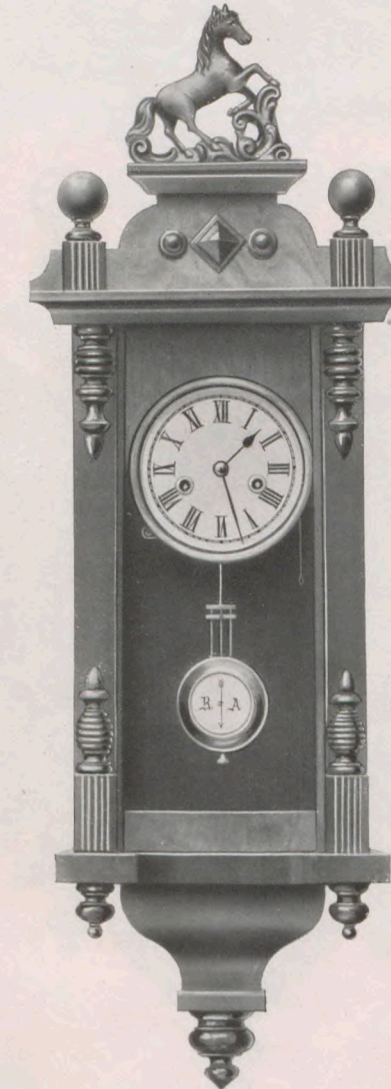

72 cm
25 "

No. 7228 1 Tag Schlagwerk.
30 heures sonnerie.
" 7229 14 Tag Schlagwerk.
15 jours sonnerie.