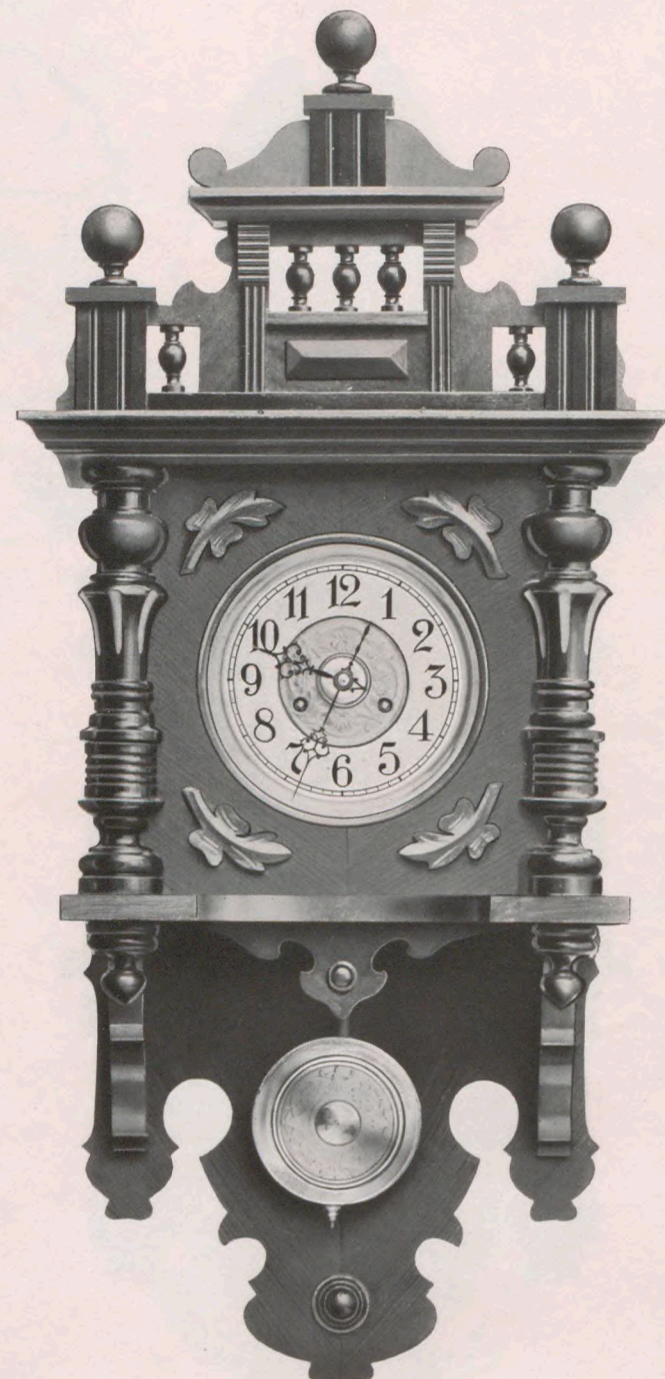

Pendel-Hänguhren
(1/5 nat. Größe).

Pendules à suspendre
(1/5 grandeur naturelle).

Zeus III.

Natur-Nußbaum. 7" elfenbeinfarbiges Zelluloidzifferblatt mit Goldmittelstück.
Noyer mat. Cadran ivoire de 18 cm diamètre centre doré.

Länge — Longueur 95 cm
Breite — Largeur 43 "

No. 7237 14 Tag Schlagwerk.
15 jours sonnerie.

Zeus IV.

95 cm
43 "

No. 7238 14 Tag Schlagwerk.
15 jours sonnerie.

Miniatur-Regulateure
(1/5 nat. Größe).

Régulateurs miniatures
(1/5 grandeur naturelle).

Don I.

Don II.

Don III.

Natur-Nußbaum, weißes Zelluloidzifferblatt.
Noyer mat, cadran celluloïd blanc.

Länge — Longueur 70 cm
Breite — Largeur 25 "

No. 7226 1 Tag Schlagwerk.
30 heures sonnerie.
" 7227 14 Tag Schlagwerk.
15 jours sonnerie.