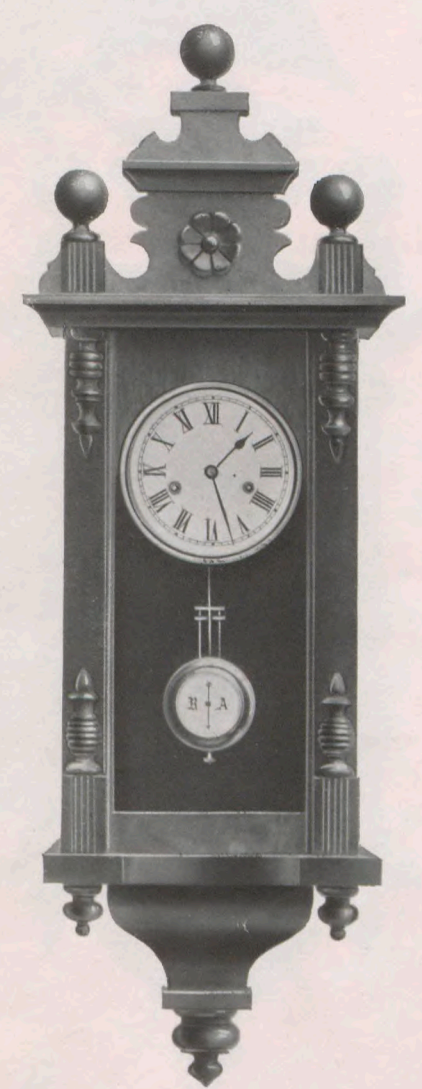

72 cm
25 "

No. 7230 1 Tag Schlagwerk.
30 heures sonnerie.
" 7231 14 Tag Schlagwerk.
15 jours sonnerie.