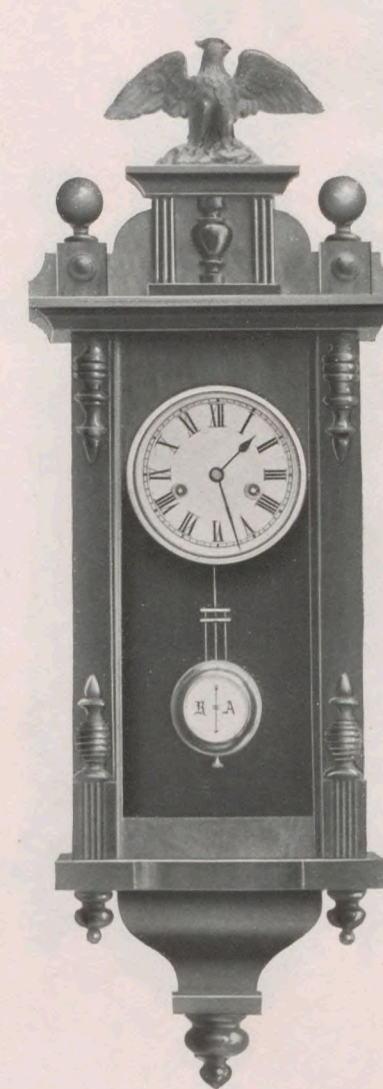

Miniatur-Regulateure
(1/5 nat. Größe).

Régulateurs miniatures
(1/5 grandeur naturelle).

Don I.

Don II.

Don III.

Natur-Nußbaum, weißes Zelluloidzifferblatt.
Noyer mat, cadran celluloïd blanc.

Länge — Longueur 70 cm
Breite — Largeur 25 "

No. 7226 1 Tag Schlagwerk.
30 heures sonnerie.
" 7227 14 Tag Schlagwerk.
15 jours sonnerie.