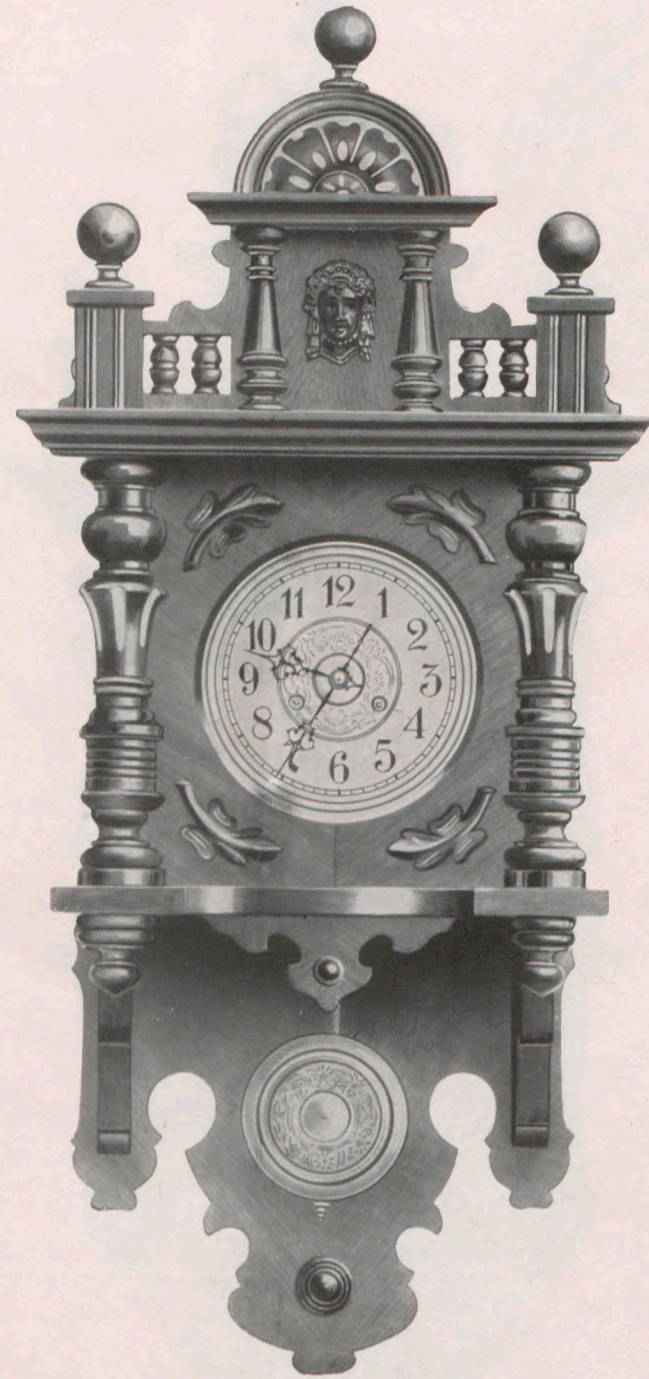

Pendel-Hänguhren
(1/5 nat. Größe).

Pendules à suspendre
(1/5 grandeur naturelle).

Zeus III.

Natur-Nußbaum. 7" elfenbeinfarbiges Zelluloidzifferblatt mit Goldmittelstück.
Noyer mat. Cadran ivoire de 18 cm diamètre centre doré.

Länge — Longueur 95 cm
Breite — Largeur 43 "

No. 7237 14 Tag Schlagwerk.
15 jours sonnerie.

Zeus IV.

95 cm
43 "

No. 7238 14 Tag Schlagwerk.
15 jours sonnerie.

Miniatur-Regulateure
(1/5 nat. Größe).

Régulateurs miniatures
(1/5 grandeur naturelle).

Don I.

Don II.

Don III.

Natur-Nußbaum, weißes Zelluloidzifferblatt.
Noyer mat, cadran celluloïd blanc.

Länge — Longueur 70 cm
Breite — Largeur 25 "

No. 7226 1 Tag Schlagwerk.
30 heures sonnerie.
" 7227 14 Tag Schlagwerk.
15 jours sonnerie.