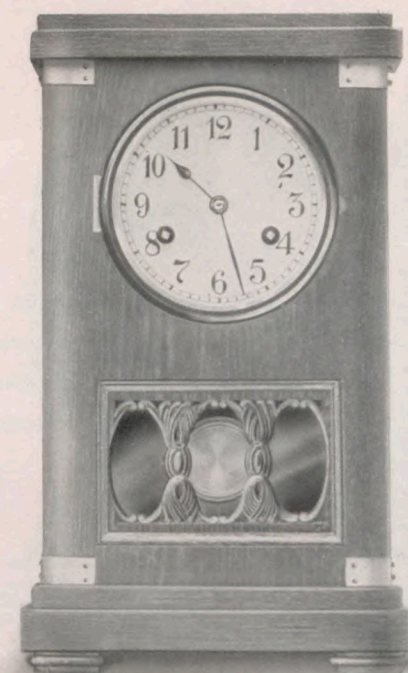

37 cm

No. 7126 14 Tag Schlagwerk — 15 jours sonnerie. Gong.

Pendel-Uhren  
(1/4 nat. Größe).

**Rhön.**

**Eichen** mit Schnitzerei. Silberzifferblatt.  
Bombiertes Zifferblattglas. Facettiertes Pendelglas.  
*Chêne* avec sculpture. Cadran argenté.  
Glace à biseau. Verre bombé.

Höhe — Hauteur 34 cm

No. 7174 14 Tag Schlagwerk — 15 jours sonnerie. Gong.

**Taunus A.**

**Eichen**, goldfarbige Metallgarnitur, Schnitzerei.  
Bombiertes Zifferblattglas.  
*Chêne* avec garniture métal couleur or, Sculpture.  
Verre bombé.