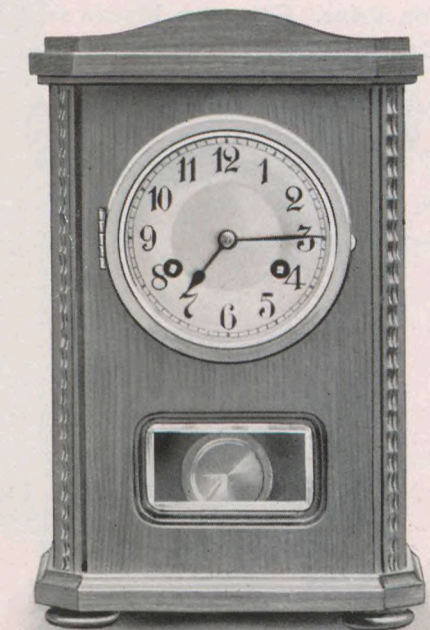

Pendules à poser  
(1/4 grandeur naturelle).

**Löwen.**

**Natur-Nußbaum** mit goldfarbiger Metallgarnitur.  
Silberzifferblatt. Bombiertes Pendelglas.  
*Noyer mat* avec garniture métal couleur or.  
Cadran argenté. Verre bombé.

37 cm

No. 7124 14 Tag Schlagwerk — 15 jours sonnerie. Gong.

**Brügge.**

**Eichen** mit goldfarbiger Metallgarnitur. Silberzifferblatt.  
Facettiertes Pendelglas.  
*Chêne*, garniture métal couleur or. Cadran argenté.  
Glace à biseau.

Höhe — Hauteur 34 cm

No. 7174 14 Tag Schlagwerk — 15 jours sonnerie. Gong.

**Taunus A.**

**Eichen**, goldfarbige Metallgarnitur, Schnitzerei.  
Bombiertes Zifferblattglas.  
*Chêne* avec garniture métal couleur or, Sculpture.  
Verre bombé.

Höhe — Hauteur 36 cm

No. 7175 14 Tag Schlagwerk — 15 jours sonnerie. Gong.

Pendules à poser  
(1/4 grandeur naturelle).

**Schwarzwald — Forêt-Noire.**

**Natur-Nußbaum.** Silberzifferblatt.  
Bombiertes Zifferblattglas. Facettiertes Pendelglas.  
*Noyer mat.* Cadran argenté. Verre bombé. Glace à biseau.