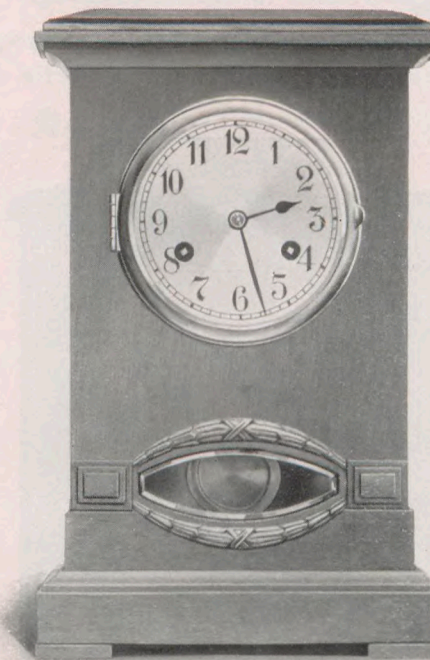

Pendules à poser  
(1/4 grandeur naturelle).

**Löwen.**

**Natur-Nußbaum** mit goldfarbiger Metallgarnitur.  
Silberzifferblatt. Bombiertes Pendelglas.  
*Noyer mat* avec garniture métal couleur or.  
Cadran argenté. Verre bombé.

37 cm

No. 7124 14 Tag Schlagwerk — 15 jours sonnerie. Gong.

**Brügge.**

**Eichen** mit goldfarbiger Metallgarnitur. Silberzifferblatt.  
Facettiertes Pendelglas.  
*Chêne*, garniture métal couleur or. Cadran argenté.  
Glace à biseau.

Höhe — Hauteur 36 cm

No. 7123 14 Tag Schlagwerk — 15 jours sonnerie. Gong.

**Gent.**

**Eichen** mit schwarzen Partien. Silberzifferblatt.  
Facettiertes Pendelglas.  
*Chêne* avec parties noires. Cadran argenté.  
Glace à biseau.

37 cm

No. 7126 14 Tag Schlagwerk — 15 jours sonnerie. Gong.

Pendel-Uhren  
(1/4 nat. Größe).

**Rhön.**

**Eichen** mit Schnitzerei. Silberzifferblatt.  
Bombiertes Zifferblattglas. Facettiertes Pendelglas.  
*Chêne* avec sculpture. Cadran argenté.  
Glace à biseau. Verre bombé.