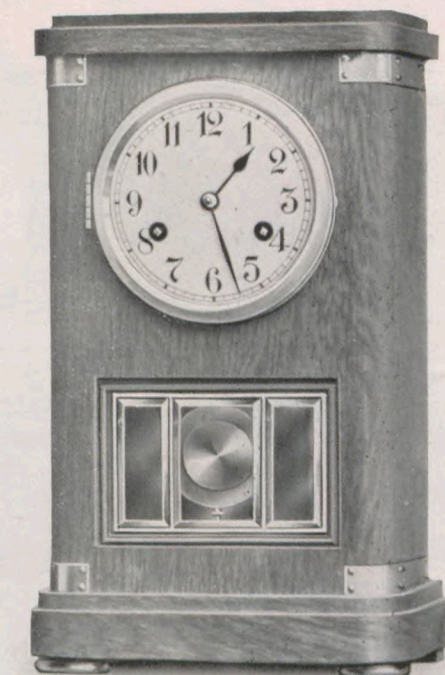

Taunus B.

Eichen mit goldfarbiger Metallgarnitur. Bombiertes Ziffer-
blattglas. Facettiertes Türglas in Messingfassung.
Chêne avec garniture métal couleur or. Verre bombé.
Glaces à biseau serties cuivre.