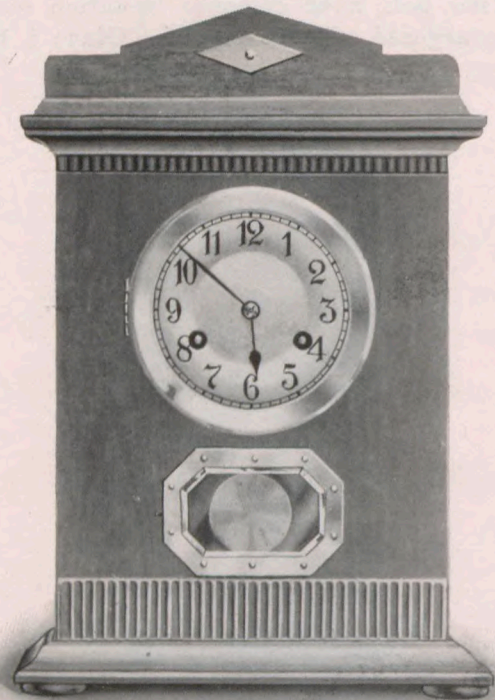

Pendules à poser  
(1/4 grandeur naturelle).

**Löwen.**

**Natur-Nußbaum** mit goldfarbiger Metallgarnitur.  
Silberzifferblatt. Bombiertes Pendelglas.  
*Noyer mat* avec garniture métal couleur or.  
Cadran argenté. Verre bombé.

37 cm

No. 7124 14 Tag Schlagwerk — 15 jours sonnerie. Gong.

**Brügge.**

**Eichen** mit goldfarbiger Metallgarnitur. Silberzifferblatt.  
Facettiertes Pendelglas.  
*Chêne*, garniture métal couleur or. Cadran argenté.  
Glace à biseau.

Höhe — Hauteur 36 cm

No. 7123 14 Tag Schlagwerk — 15 jours sonnerie. Gong.

**Gent.**

**Eichen** mit schwarzen Partien. Silberzifferblatt.  
Facettiertes Pendelglas.  
*Chêne* avec parties noires. Cadran argenté.  
Glace à biseau.