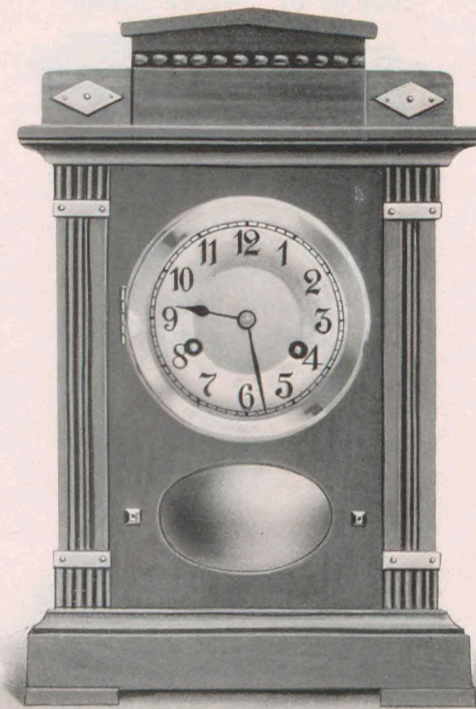

Pendules à poser  
(1/4 grandeur naturelle).

**Löwen.**

**Natur-Nußbaum** mit goldfarbiger Metallgarnitur.  
Silberzifferblatt. Bombiertes Pendelglas.  
*Noyer mat* avec garniture métal couleur or.  
Cadran argenté. Verre bombé.

37 cm

No. 7124 14 Tag Schlagwerk — 15 jours sonnerie. Gong.

**Brügge.**

**Eichen** mit goldfarbiger Metallgarnitur. Silberzifferblatt.  
Facettiertes Pendelglas.  
*Chêne*, garniture métal couleur or. Cadran argenté.  
Glace à biseau.

Höhe — Hauteur 36 cm

No. 7123 14 Tag Schlagwerk — 15 jours sonnerie. Gong.

**Gent.**

**Eichen** mit schwarzen Partien. Silberzifferblatt.  
Facettiertes Pendelglas.  
*Chêne* avec parties noires. Cadran argenté.  
Glace à biseau.