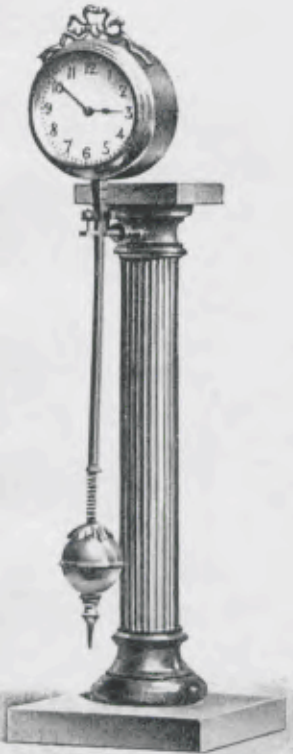

# OROLOGI A PENDOLO OSCILLANTE - 8 GIORNI DI CARICA

... Il Pendolo oscilla su due Rubini ...

BOXE  
N.º 89/6

CAMPIONE  
N.º 89/7

MERCURIO PICCOLO  
N.º 89/8

AVIATORE  
N.º 89/9

1922

Altezza 35 cm.  
Statua artistica di metallo argentato  
o oro Parigi  
Zoccolo di legno

Altezza 46 cm.  
Statua artistica di metallo galvanizzato bruno  
o oro mat Parigi

Altezza 44 cm.  
Colonna di legno noce a cera  
Leone ed ornamenti di Bronzo

FREIA

N.º 89/13

Altezza 75 cm.  
Statua di metallo patiné bruno  
Zoccolo di legno

BIRICHINO

N.º 89/14

Altezza 42 cm.

PROTEO

N.º 89/15

Altezza 72 cm.  
Statua di metallo patiné bruno  
Zoccolo di legno

1922

*Al contrario degli Orologi a oscillazione fabbricati finora, i quali ricevono la spinta da due mollette facili a spostarsi ed a rompersi, questi orologi si muovono per mezzo di due punte d'acciaio temperato, le quali giuocano su due rubini.*

TEMPO È DANARO N. 10054

COLONNA A

N. 10052

Altezza 29 cm.  
Colonna di legno chiaro  
orologio di metallo color oro.

COLONNA B

N. 10053

Altezza 30 cm.  
Colonna di metallo patiné verde  
Guarnizione di metallo color oro  
Orologio di metallo dorato mat.