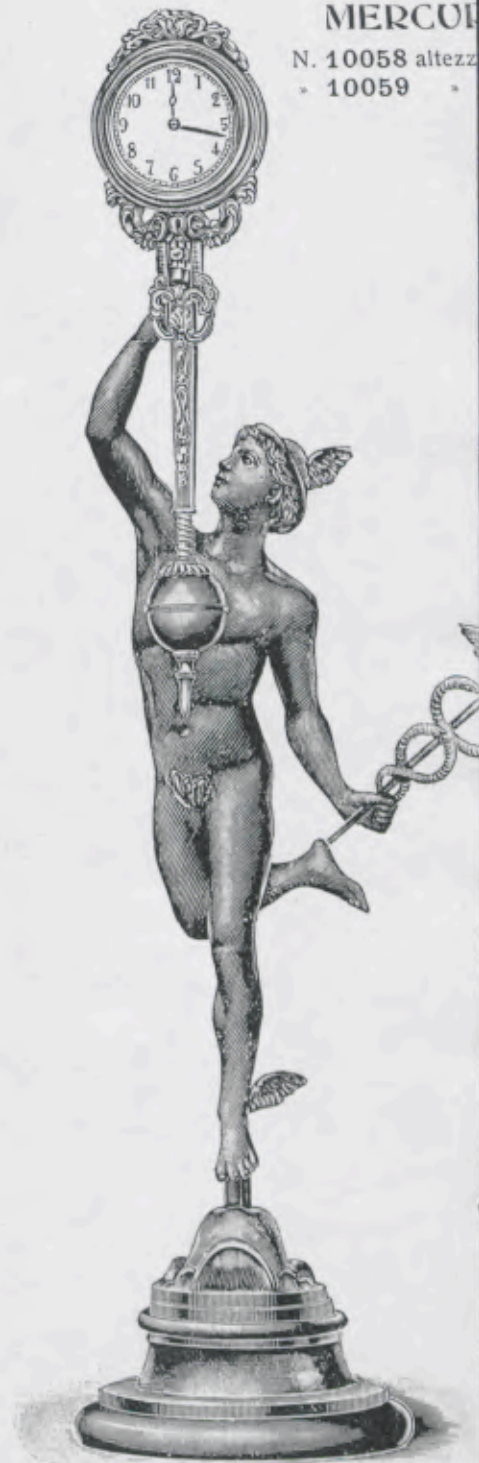

N. 10056

Altezza 54 cm.

ALMA

N. 10057

Altezza 56 cm.

Statua di metallo patiné bruno - Zoccolo di legno nero

MERCO

N. 10058 altezza

• 10059 •

N. 10058 - Statua patiné bruno o verde Pompei - Orologio di metallo

Pendolo piccolo oscillante su due pietre - Zoccolo di legno

N. 10059 - Statua patiné bruno o verde Pompei - Orologio di metallo