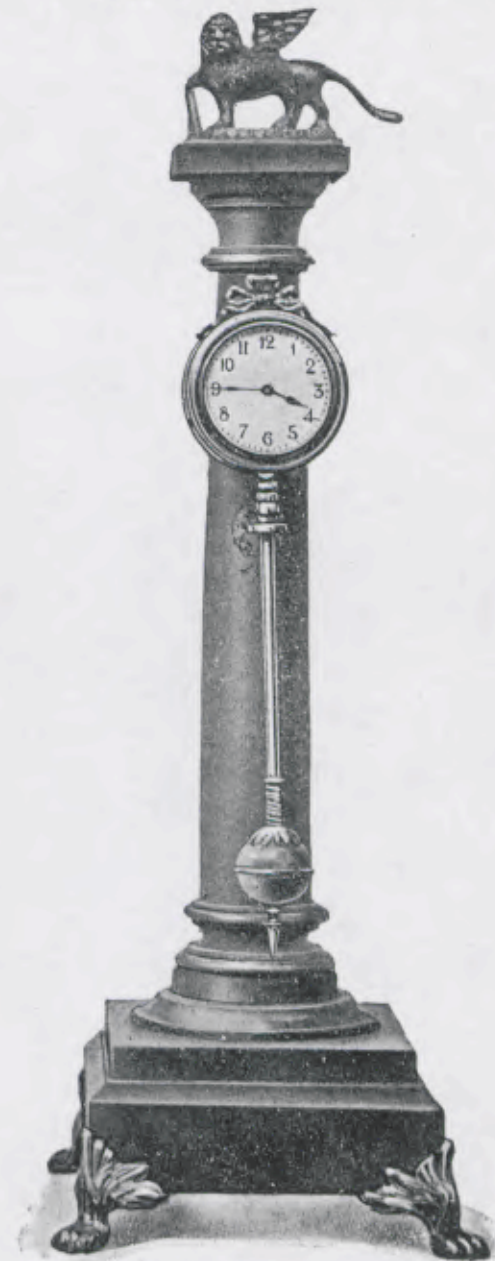

Altezza 40 cm.  
Figura di metallo galvanizzato bruno  
o color oro - Zoccolo di marmo

Altezza 49 cm.  
Figura di metallo galvanizzato  
Zoccolo di legno

Altezza 44 cm.  
Colonna di legno noce a cera  
Leone ed ornamenti di Bronzo