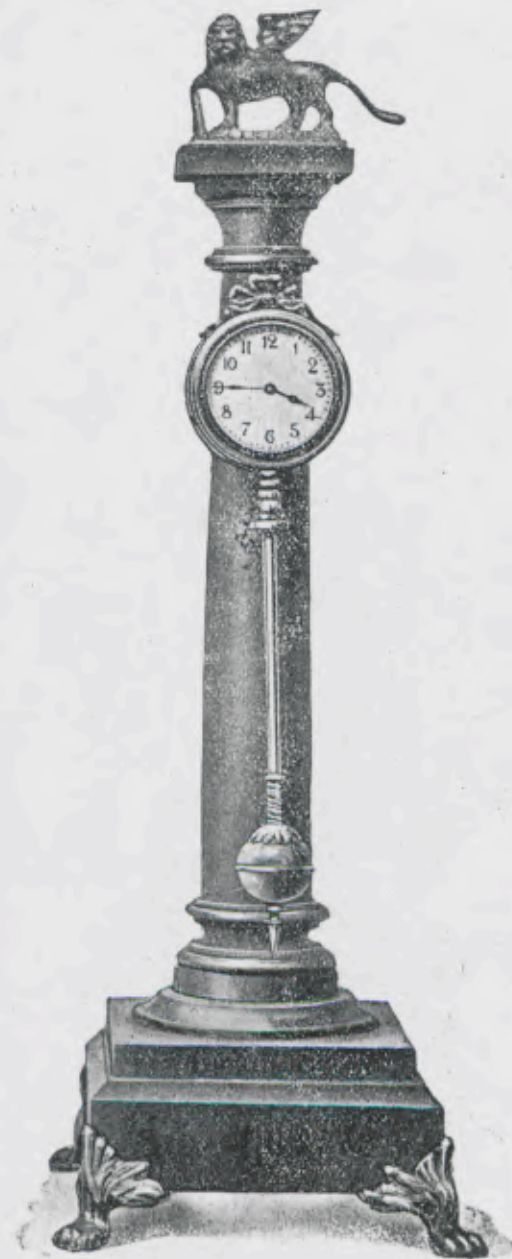

Altezza 44 cm.
Colonna di legno noce a cera
Leone ed ornamenti di Bronzo