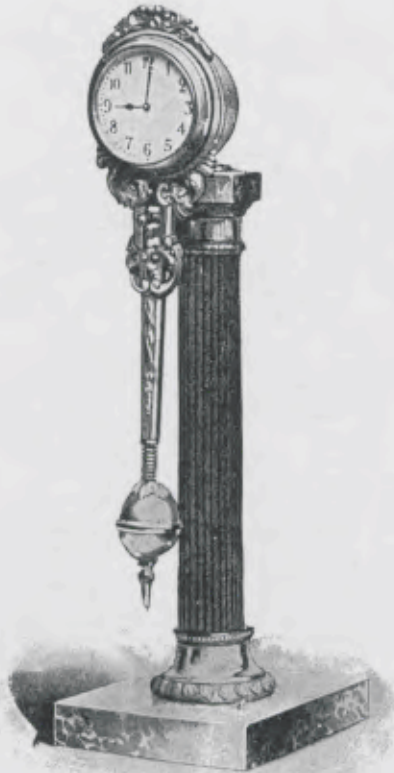

BIRICHINO

N.º 89/14

Altezza 42 cm.

PROTEO

N.º 89/15

Altezza 72 cm.  
Statua di metallo patiné bruno  
Zoccolo di legno

1922

*Al contrario degli Orologi a oscillazione fabbricati finora, i quali ricevono la spinta da due mollette facili a spostarsi ed a rompersi, questi orologi si muovono per mezzo di due punte d'acciaio temperato, le quali giuocano su due rubini.*

TEMPO È DANARO N. 10054

COLONNA A

N. 10052

Altezza 29 cm.  
Colonna di legno chiaro  
orologio di metallo color oro.

COLONNA B

N. 10053

Altezza 30 cm.  
Colonna di metallo patiné verde  
Guarnizione di metallo color oro  
Orologio di metallo dorato mat.

Altezza 41 cm.  
Statua di metallo patiné bruno  
Zoccolo di legno noce a cera.

ARCANO

N. 9701

Altezza 35 cm.  
Statua artistica di metallo patiné, oro o argento  
Zoccolo di legno  
Orologio di metallo dorato mat.