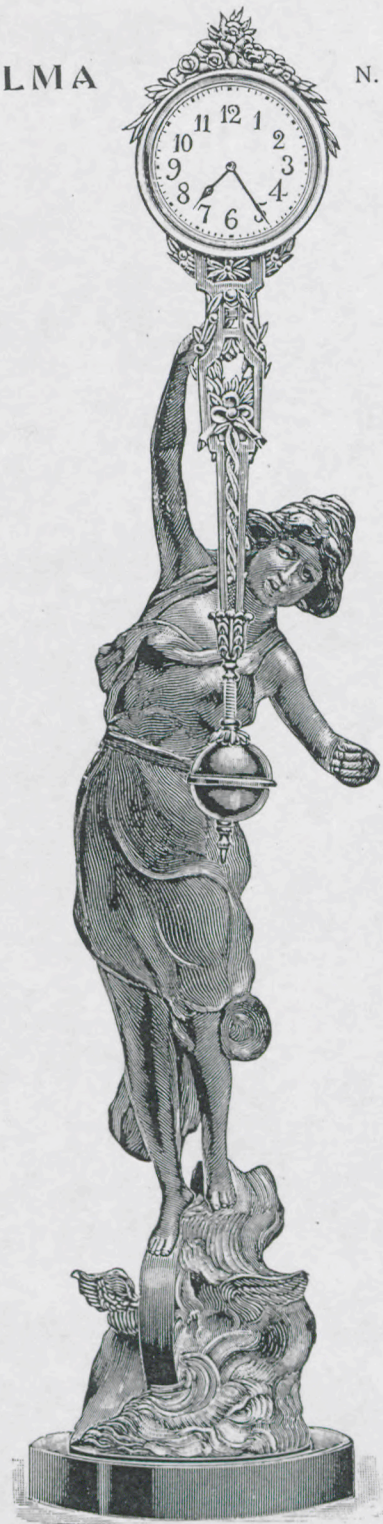

MEDA
N. 10056

Altezza 54 cm.

ALMA

N. 10057

Altezza 56 cm.

Statua di metallo patiné bruno - Zoccolo di legno nero

MERCU
N. 10058 altezz
> 10059 >

N. 10058 - Statua patiné bruno o verde Pompei - Orologio di metallo
Pendolo piccolo oscillante su due pietre - Zoccolo di legno
N. 10059 - Statua patiné bruno o verde Pompei - Orologio di metallo