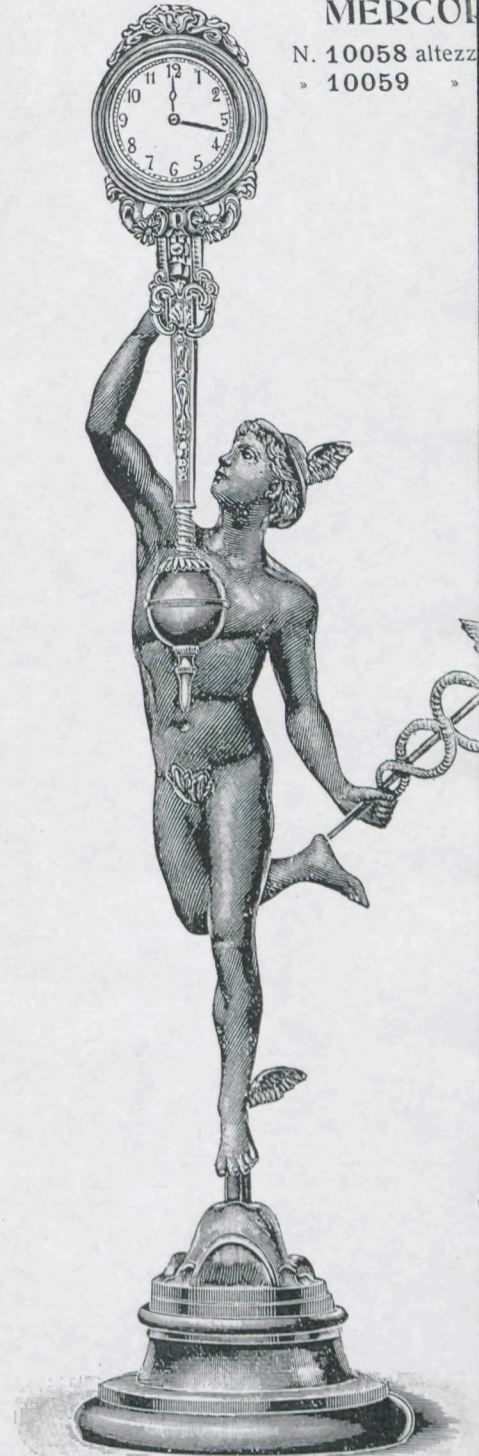

MEDA
N. 10056

Altezza 54 cm.

ALMA

N. 10057

Altezza 56 cm.

Statua di metallo patiné bruno - Zoccolo di legno nero

MERCU
N. 10058 altezz
> 10059 >

N. 10058 - Statua patiné bruno o verde Pompei - Orologio di metallo
Pendolo piccolo oscillante su due pietre - Zoccolo di legno
N. 10059 - Statua patiné bruno o verde Pompei - Orologio di metallo