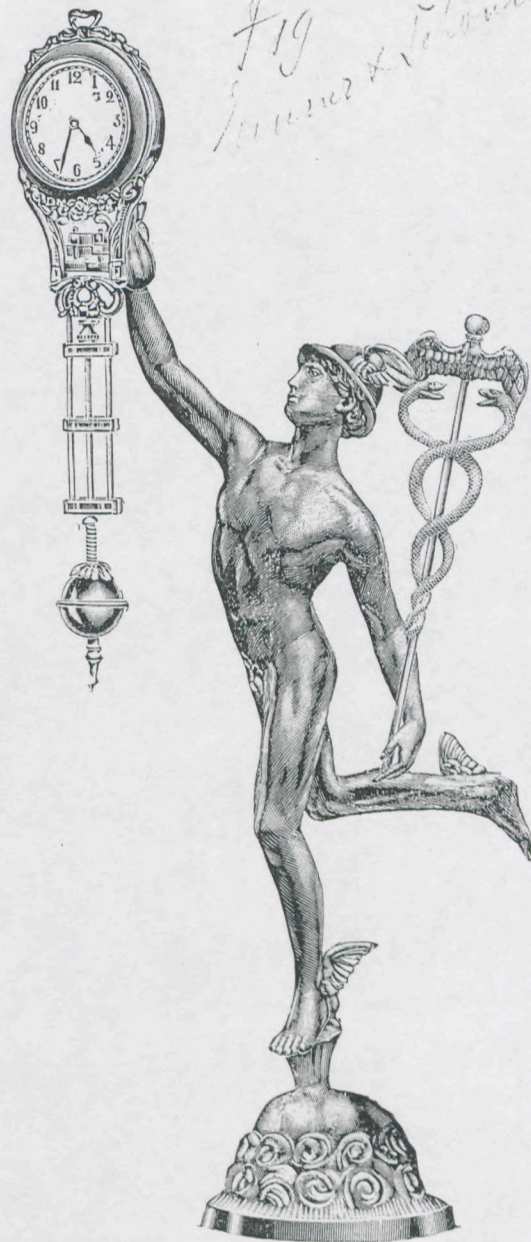

Altezza 32 cm.  
Statua artistica vera Parigi  
palina o oro mat.

Altezza 38 cm.  
Statua artistica vera Parigi  
palina o oro mat.

Altezza 46 cm.  
Statua artistica  
palina o oro mat.

Altezza 42 cm.  
Statua artistica galvanizzato bruno