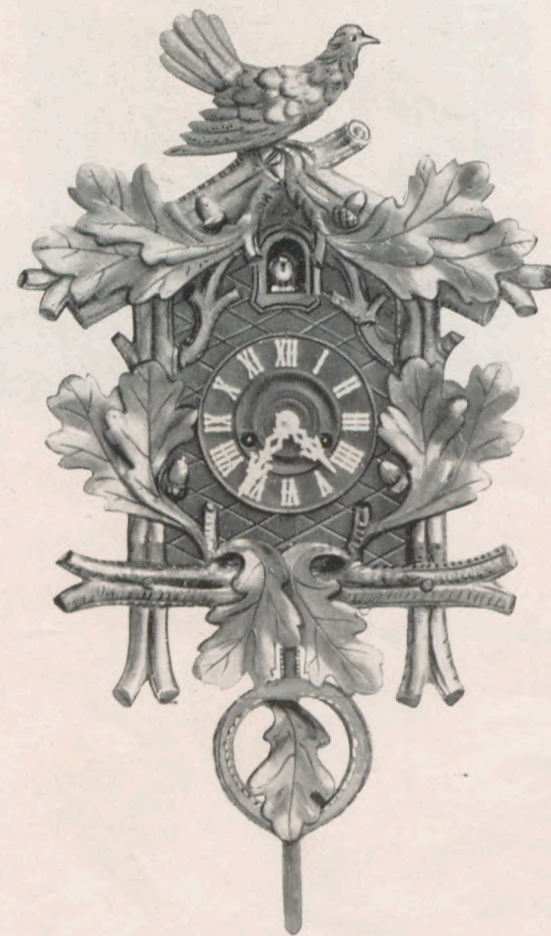

Echo.

Nußbaumfarbig.

Länge 57 cm

No. 4705

1 Tag Schlagwerk auf Tonfeder
mit Kuckucksruf.

Echo.

Nußbaumfarbig.

Länge 57 cm

No. 4705

1 Tag Schlagwerk auf Tonfeder
mit Kuckucksruf.

Reineke.

Nußbaumfarbig.

62,5 cm

No. 5894

Auerhahn.

Länge 60 cm

No. 6976

1 Tag Schlagwerk auf Tonfeder mit Kuckucksruf.

Diana.

Nußbaumfarbig.

Länge 70 cm

No. 5896

1 Tag Schlagwerk auf Tonfeder mit Kuckucksruf.

Hirsch.