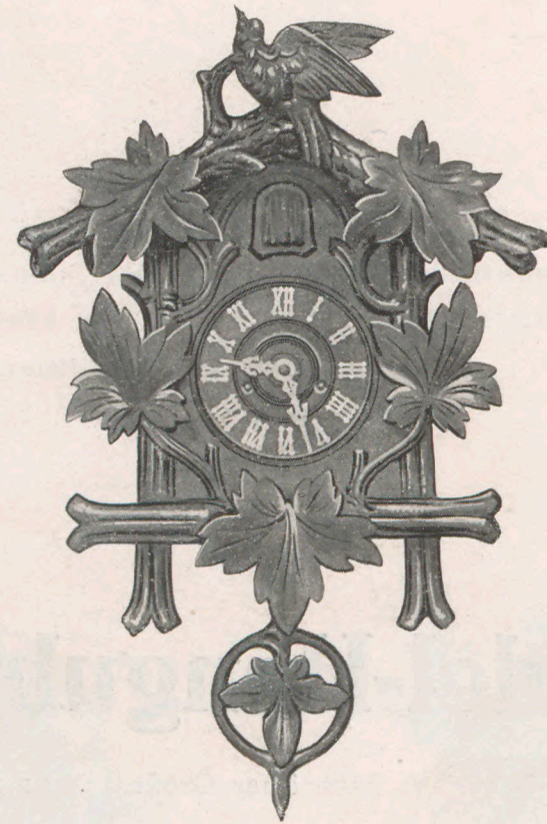

Echo.

Nußbaumfarbig.

Länge 57 cm

No. 4705

1 Tag Schlagwerk auf Tonfeder
mit Kuckucksruf.

Echo.

Nußbaumfarbig.

Länge 57 cm

No. 4705

1 Tag Schlagwerk auf Tonfeder
mit Kuckucksruf.

Reineke.

Nußbaumfarbig.

62,5 cm

No. 5894

Auerhahn.

Länge 60 cm

No. 6976

1 Tag Schlagwerk auf Tonfeder mit Kuckucksruf.

Diana.

Nußbaumfarbig.

Länge 70 cm

No. 5896

1 Tag Schlagwerk auf Tonfeder mit Kuckucksruf.

Hirsch.