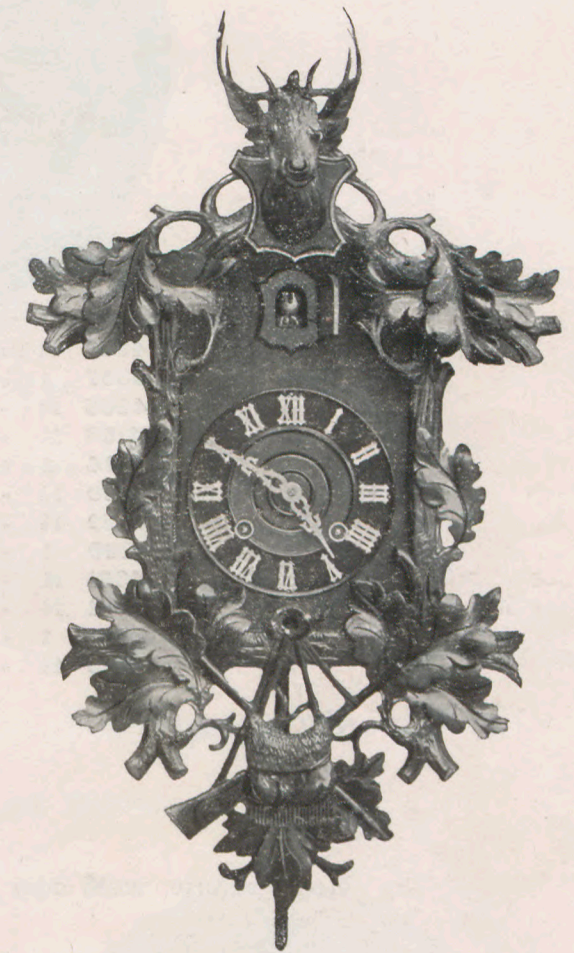

Echo.

Nußbaumfarbig.

Länge 57 cm

No. 4705

1 Tag Schlagwerk auf Tonfeder
mit Kuckucksruf.

Echo.

Nußbaumfarbig.

Länge 57 cm

No. 6976

1 Tag Schlagwerk auf Tonfeder mit Kuckucksruf.

Diana.

Nußbaumfarbig.

Länge 70 cm

No. 5896

1 Tag Schlagwerk auf Tonfeder mit Kuckucksruf.

Hirsch.