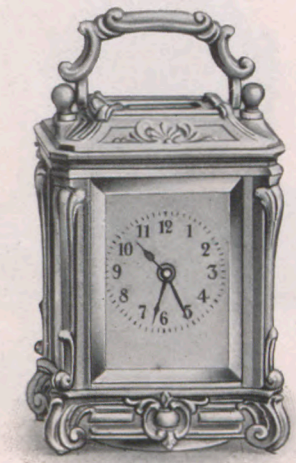

**Hubertus.**

10 cm

No. 6735 1 Tag Wecker.

**Madeleine.**

Altgold, Emailzifferblatt.

Höhe 17 cm

No. 6904

1 Tag Gehwerk.

**Kunstgußgehäuse.**

**Rocaille.**

Altsilber oder Altgold.

Silberzifferblatt.

5 cm

No. 5932 Silber. 1 Tag Wecker.

„ 5933 Gold. 1 „ „

„ 5916 Etui für Rocaille.

**Cyrano.**

Kunstguß,  
Altgold.

Uhr 19 cm

Kunstguß,  
Altgold.

Figuren 15 cm

No. 6614 1 Tag Wecker.