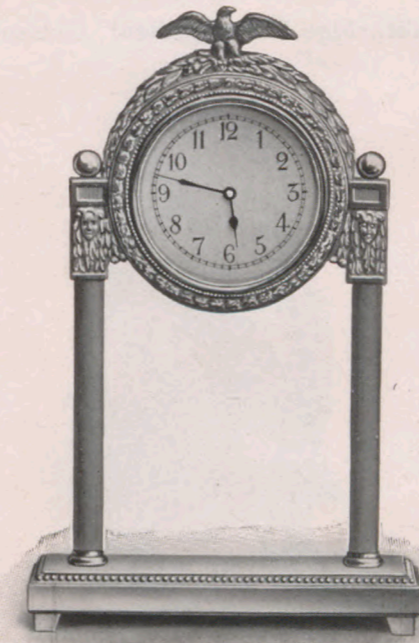

**Nelly.**

Stahl oxydiert.

Höhe 10,5 cm

No. 6472 1 Tag Wecker.

**Kunstgußgehäuse.**

**Daimler.**

Altsilber.

10 cm

**Hubertus.**

10 cm

No. 6735 1 Tag Wecker.

**Madeleine.**

Altgold, Emailzifferblatt.

Höhe 17 cm

No. 6904

1 Tag Gehwerk.

**Kunstgußgehäuse.**

**Rocaille.**

Altsilber oder Altgold.

Silberzifferblatt.

5 cm

No. 5932 Silber. 1 Tag Wecker.

„ 5933 Gold. 1 „ „

„ 5916 Etui für Rocaille.

**Cyrano.**

Kunstguß,  
Altgold.

Uhr 19 cm

Kunstguß,  
Altgold.

Figuren 15 cm

No. 6614 1 Tag Wecker.