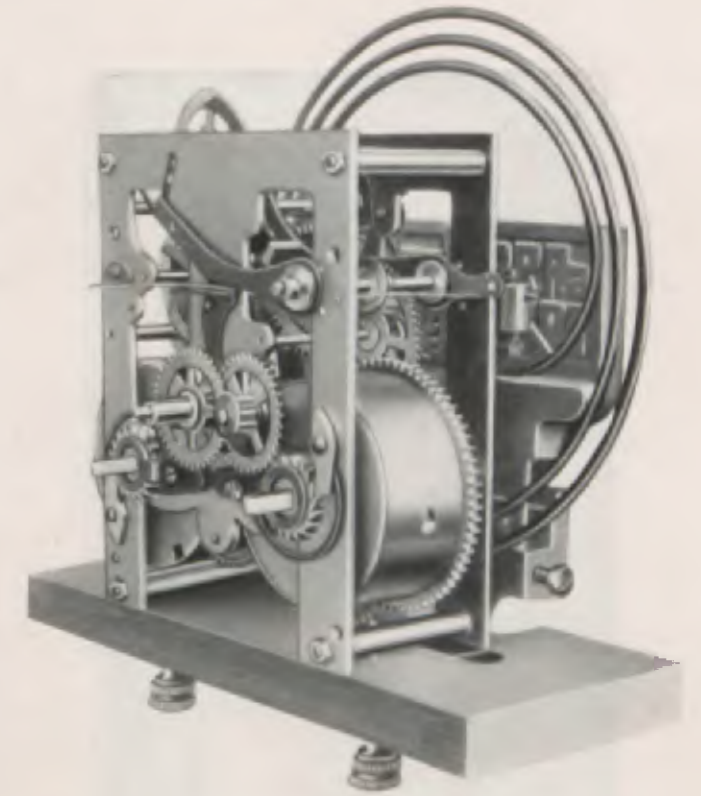

No. 74
mit „Kaiser“-Gong No. 139
auf Holzfuß.