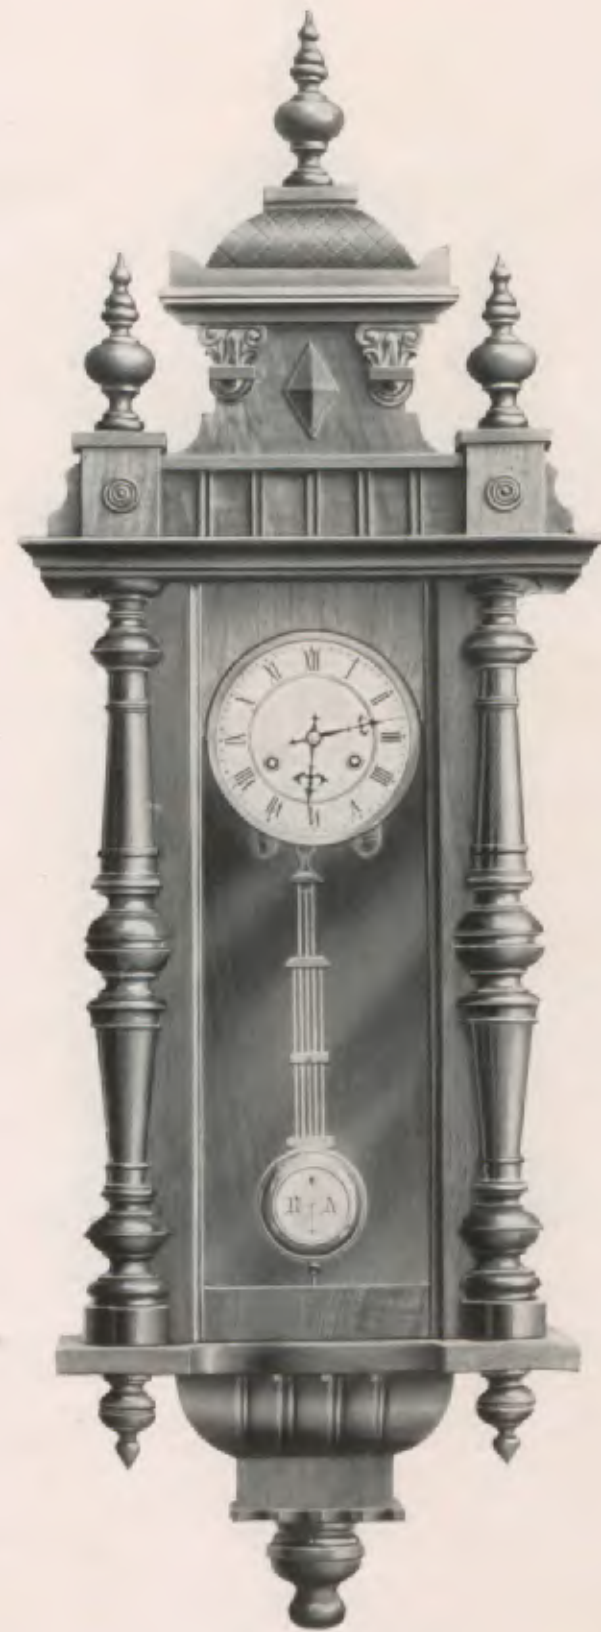

Lloyd III.

106 cm

No. 7007 14 Tag Schlagwerk.