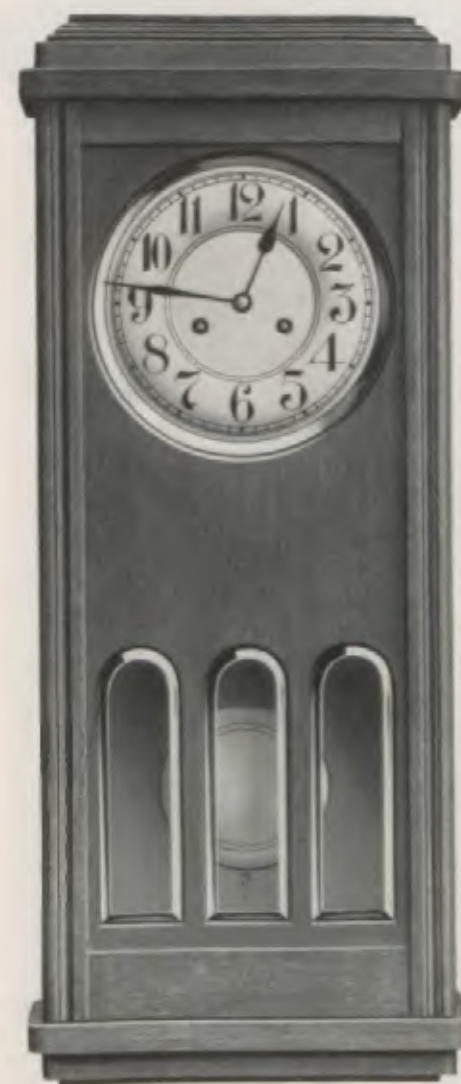

Gewölbtes Zifferblattglas.

3 gewölbte Türgläser in Messingfassung.

72,5 cm

No. 6913 Nußbaum,
" 6914 Eichen.

Barmen.

Eichen.

8" Silberzifferblatt.

Länge 70 cm