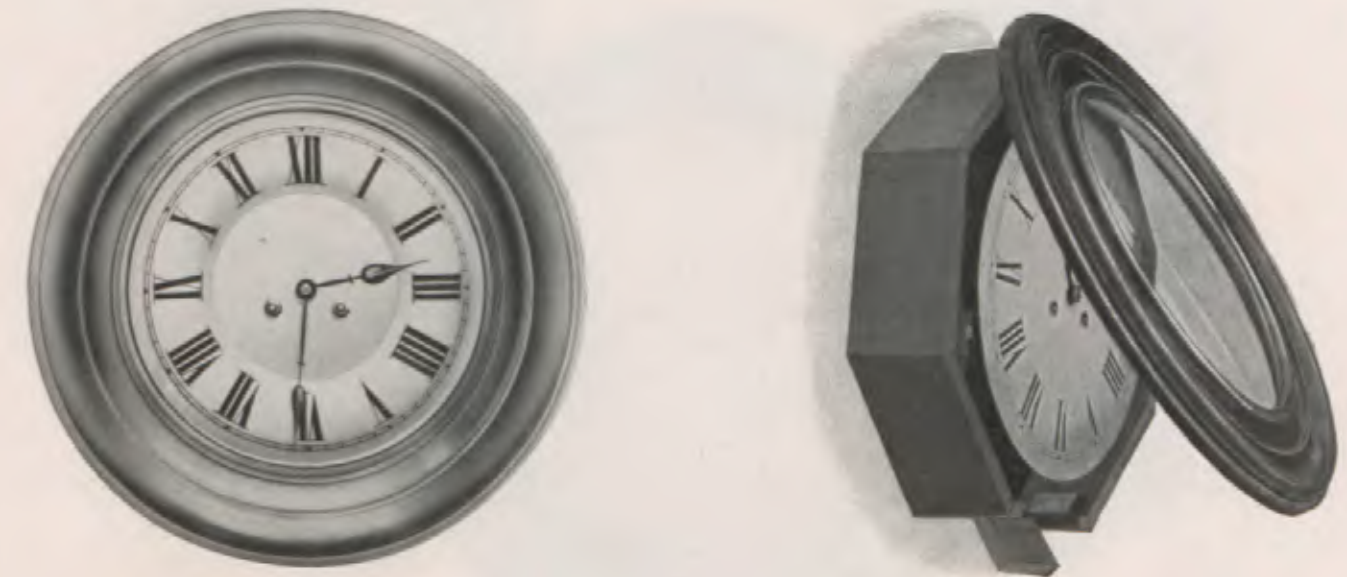

No.	Material	Rahmendurchmesser	Zifferblattdurchmesser	Gehwerk
No. 4975	N, S oder E	31 cm	18 cm = 7"	14 Tag Gehwerk.
" 4976	N, S " E	31 "	18 " = 7"	14 " Schlagwerk.
" 4977	N, S, E " M	34 "	21 " = 8"	14 " Gehwerk.
" 4978	N, S, E " M	34 "	21 " = 8"	14 " Schlagwerk.
" 4979	N, S " E	38 "	24,5 " = 10"	14 " Gehwerk.
" 4980	N, S " E	38 "	24,5 " = 10"	14 " Schlagwerk.
" 4981	N, S " E	43 "	30 " = 12"	14 " Gehwerk.
" 4982	N, S " E	43 "	30 " = 12"	14 " Schlagwerk.

N = Nußbaum.

S = Schwarz.

E = Imitation Eichen.

M = Imitation Mahagoni.