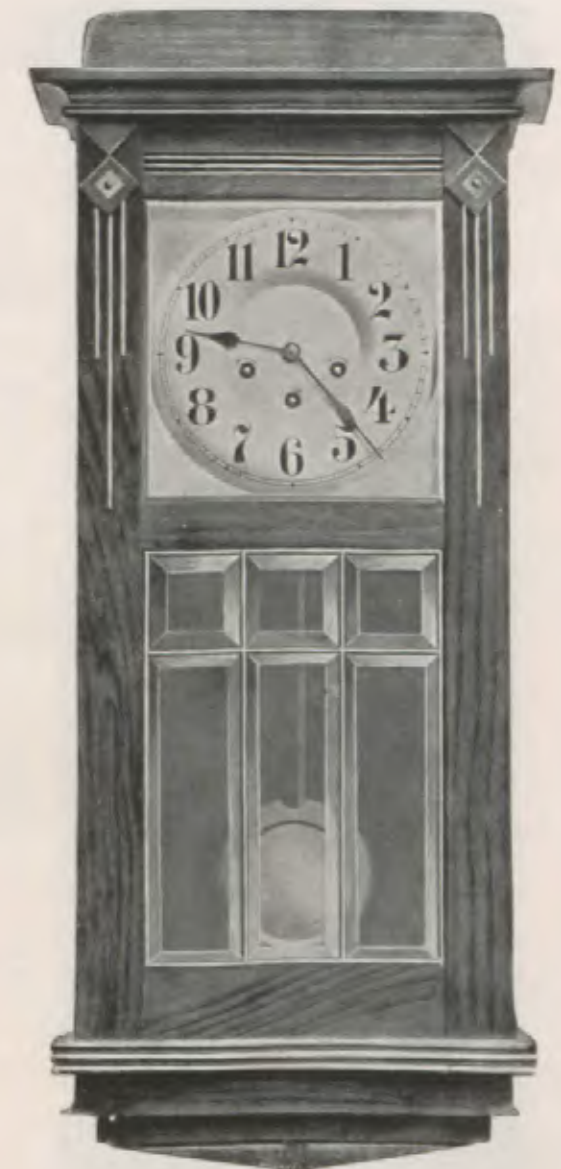

Genua.

Natur-Nußbaum, Eichen oder echt Mahagoni poliert.

Silberzifferblätter 21 x 21 cm.

78 cm

No. 6156 Nußbaum.
" 6157 Eichen.
" 6158 Mahagoni.

4 Gongs.