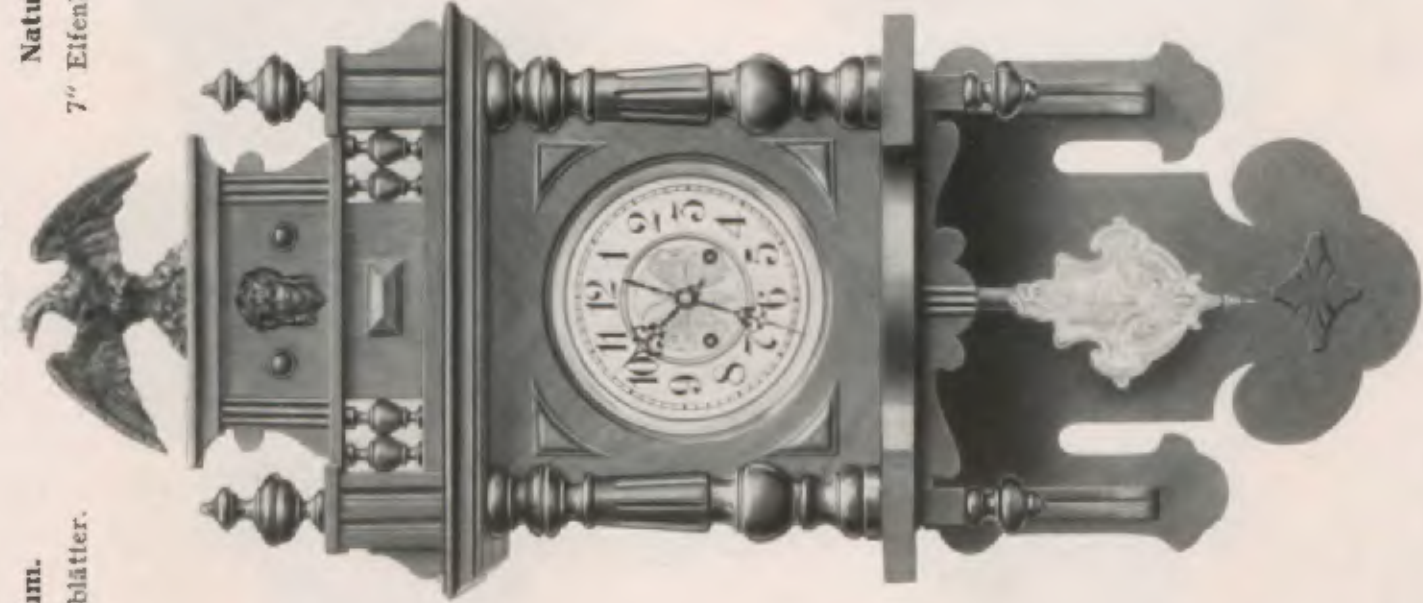

No. 6608 14 Tag Schlagwerk.

Baldur I.

Natur-Nußbaum.
7" Eifenbeinzifferblätter.

Länge 94 cm
No. 7000 14 Tag Schlagwerk.

Baldur II.

Natur-Nußbaum.
7" Eifenbeinzifferblätter.

94 cm
No. 7001 14 Tag Schlagwerk.