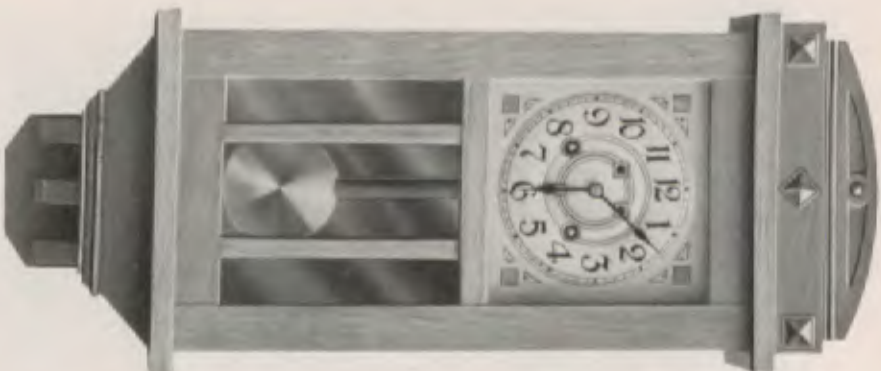

Schwerin.

60 cm
 No. 7092 Nubbaum.
 " 6969 Eichen.
 1 Tag Schlagwerk.
 No. 7093 Nubbaum.
 " 6970 Eichen.
 14 Tag Schlagwerk.

Brandenburg.

58 cm
 No. 7094 Nubbaum.
 " 6967 Eichen.
 1 Tag Schlagwerk.
 No. 7095 Nubbaum.
 " 6968 Eichen.
 14 Tag Schlagwerk.