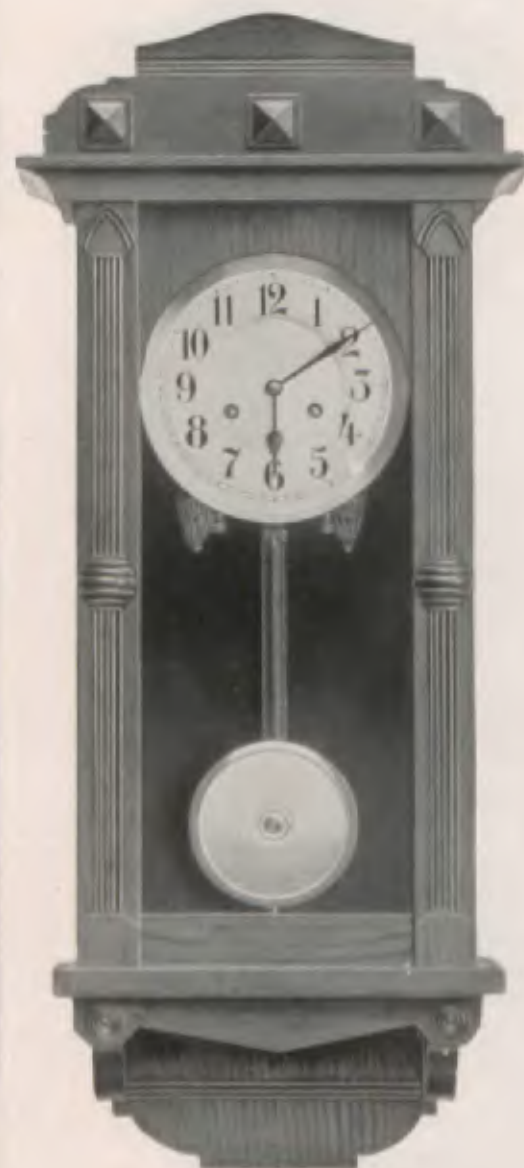

" 6963 Eichen.

70 cm

No. 7104 Nußbaum.

" 6964 Eichen.

14 Tag Schlagwerk „Kaiser“- oder „Melodie“-Gong (Rechen-Schlagwerk auf 4 Stäbe).

München.

Natur-Nußbaum.

7" Silberzifferblatt.
18 cm Durchmesser.