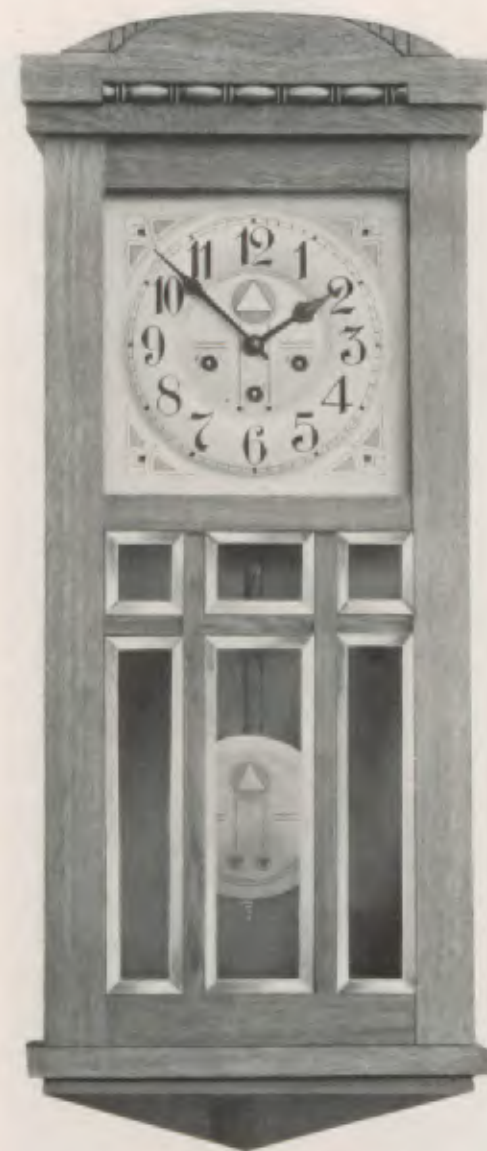

Padua I.

Natur-Nußbaum oder Eichen.

Länge 76 cm

No. 6635 Nußbaum.
" 6636 Eichen.

8 Tag $\frac{1}{4}$ Glockenspielschlagwerk (Westminster) 5 Gongs.