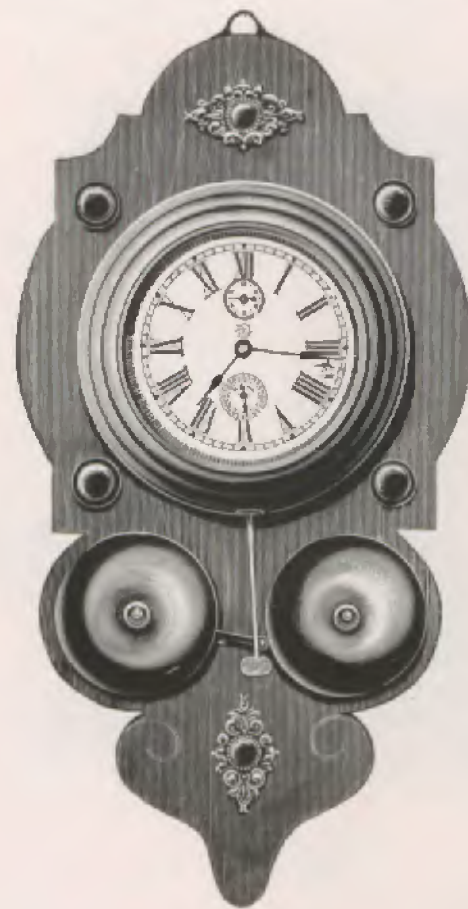

Kreta.

Nußbaumfarbig, weißes Zifferblatt.

36,5 cm

No. 3593 1 Tag Wecker.