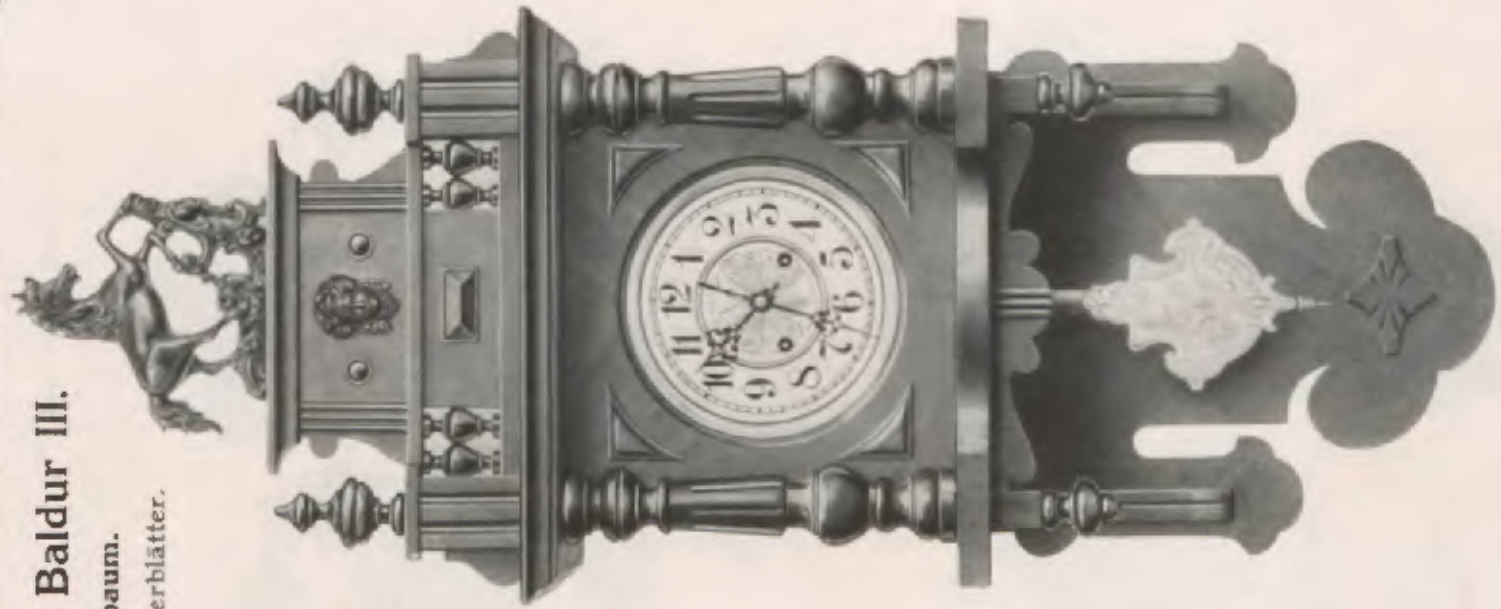

Baldur III.

Natur-Nußbaum.
7" Eifenbeinzifferblätter.

97 cm
No. 7002 14 Tag Schlagwerk.