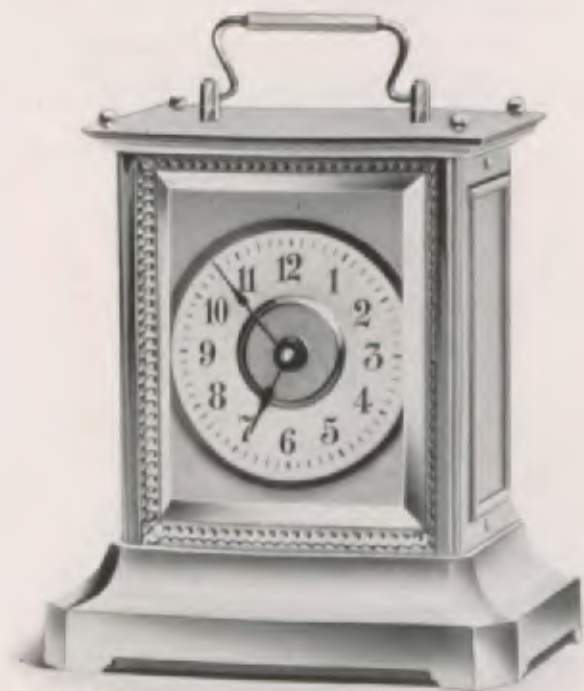

Porzia.

Messinggehäuse, vernickelt, Glasseiten, vergoldete Fassade, Elfenbeinzifferblätter.

Höhe 18,5 cm

- No. **5042** 1 Tag Wecker.
- " **5043** 1 " Schlagwerk.
- " **5043 1/2** 1 " Schlagwecker.
- " **5044** 1 " Musikwecker (1 Arie).
- " **5044 1/2** 1 " Musikwecker (2 Arien).
- " **5045** 1 " Musikschlagwerk (1 Arie).