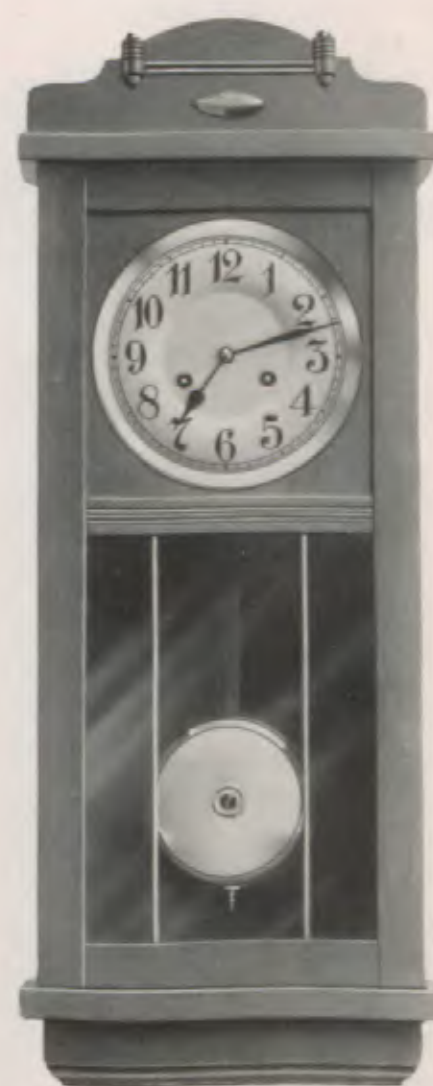

Bochum.

Plauen.

Bielefeld.

Natur-Nußbaum oder Eichen. 7" Silberzifferblätter.

Länge 70 cm

No. 7102 Nußbaum.

" 6962 Eichen.