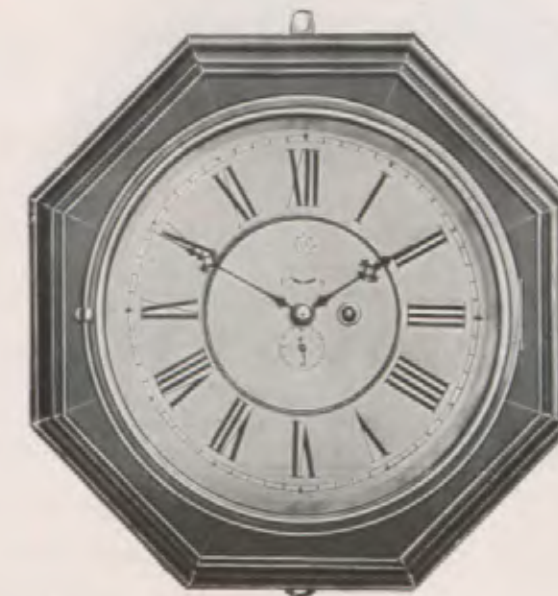

Barsch.

Metallrahmen, weiß oder braun,
weißes Zelluloidzifferblatt.

30 cm

No. 6977 1 Tag Gehwerk.

1/3 nat. Größe.

1/3 nat. Größe.

Marine.

Achteckig, Ausstattung A oder B. Nußbaum.