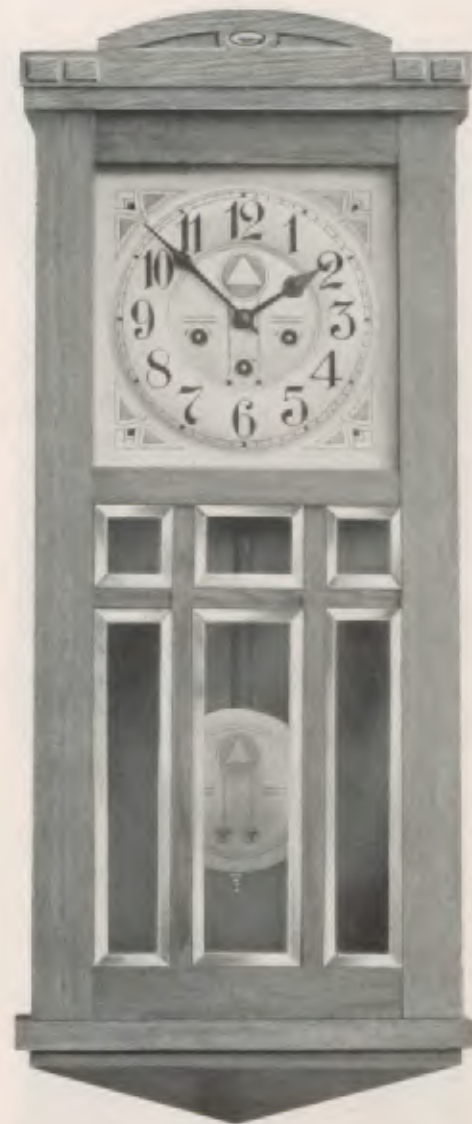

Padua III.

Imitation Mahagoni poliert.

Silberzifferblätter 21 x 21 cm.

76,5 cm

No. 6696