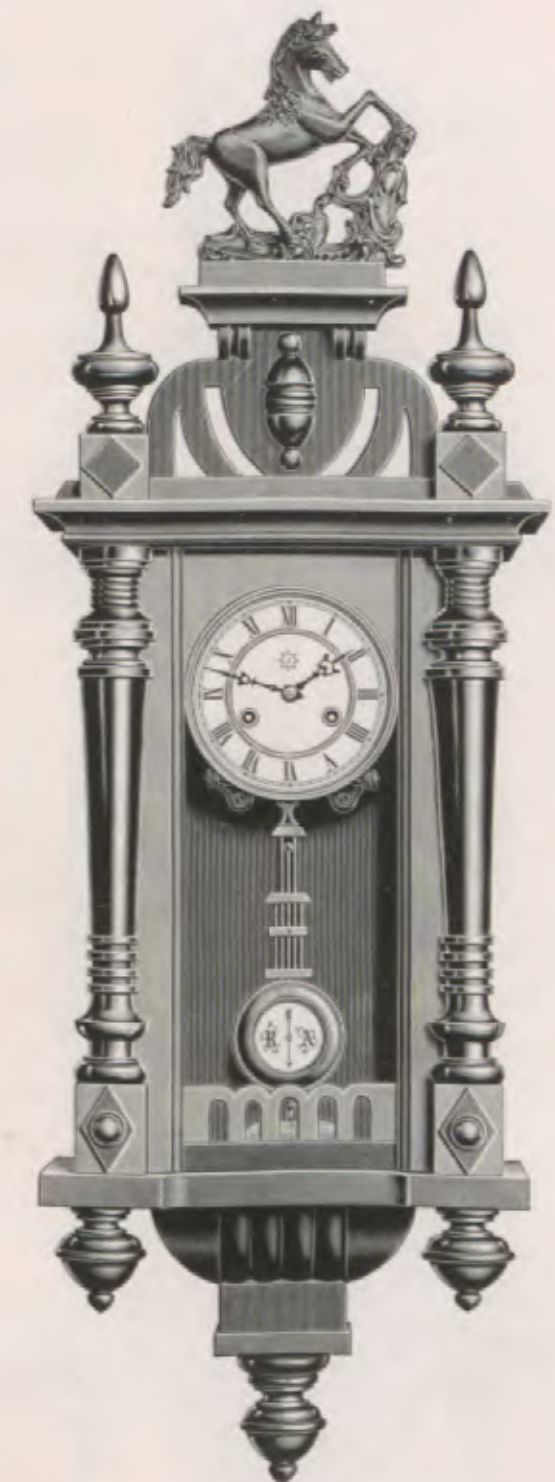

Natur-Nußbaum. 5³/₄" weiße Zelluloidzifferblätter.

Länge 91 cm

No. 5725

14 Tag Schlagwerk.

Warschau IV.

98 cm

No. 5729

14 Tag Schlagwerk.