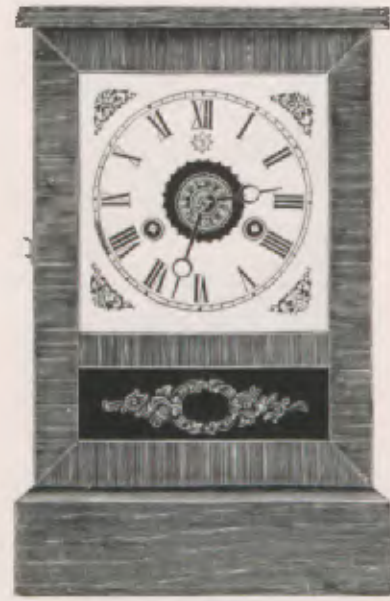

Höhe 33 cm

No. 6579 Mahagoni } 8 Tag Gehwerk.
" 6578 Weiß . . . }

Pendel-Standuhren.

1/4 natürlicher Größe.

Cottage III.

Imitiert Nussbaum oder imitiert Mahagoni, lackiert.

Höhe 28 cm

No. 252 1 Tag Gehwerk.
" 253 1 " Wecker.