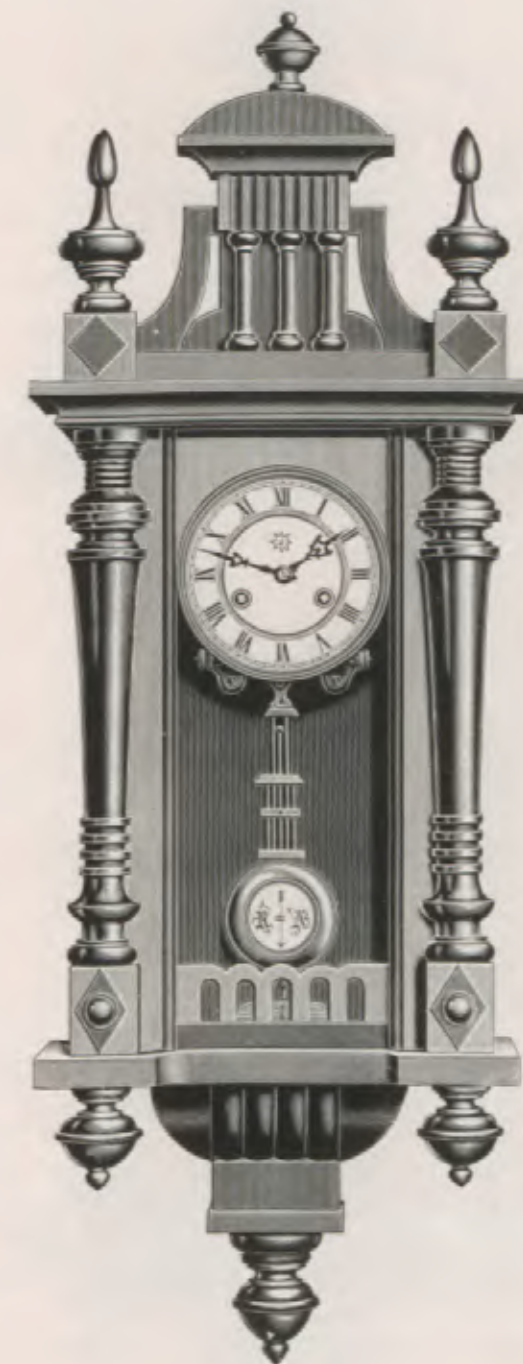

Natur-Nußbaum. 5³/₄" weiße Zelluloidzifferblätter.

Länge 91 cm

No. 5725

14 Tag Schlagwerk.

Warschau IV.

98 cm

No. 5729

14 Tag Schlagwerk.