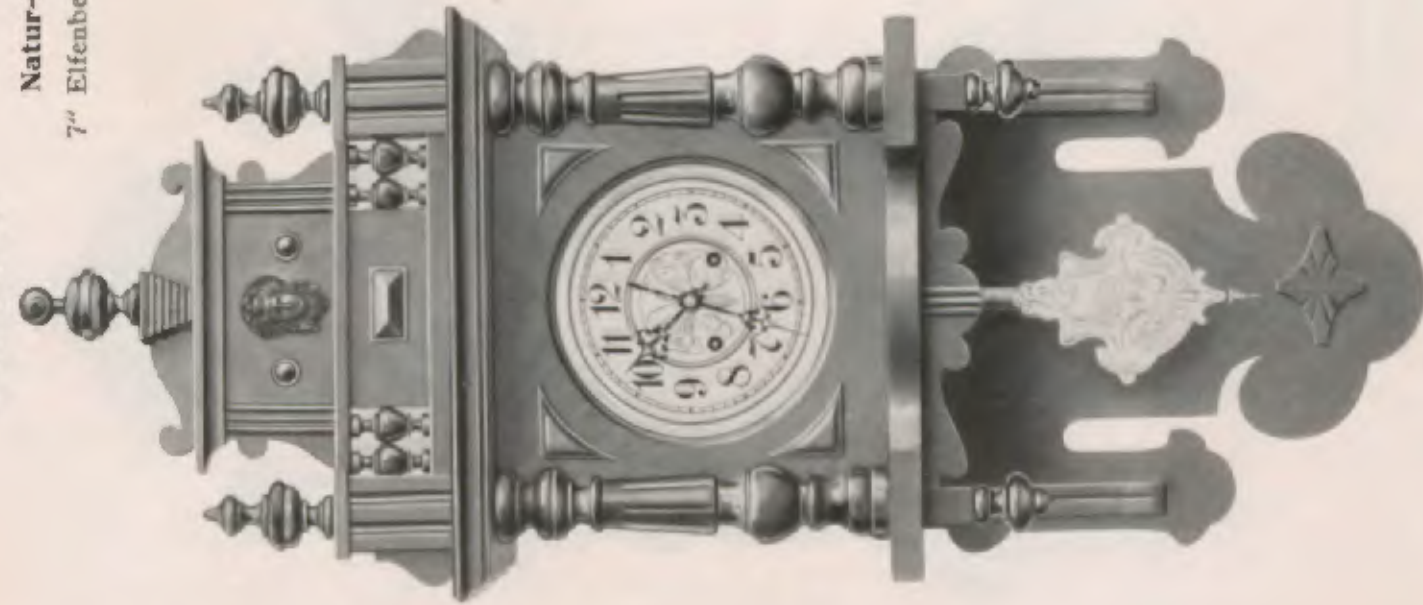

Baldur I.

Natur-Nußbaum.
7" Eifenbeinzifferblätter.

Länge 94 cm
No. 7000 14 Tag Schlagwerk.