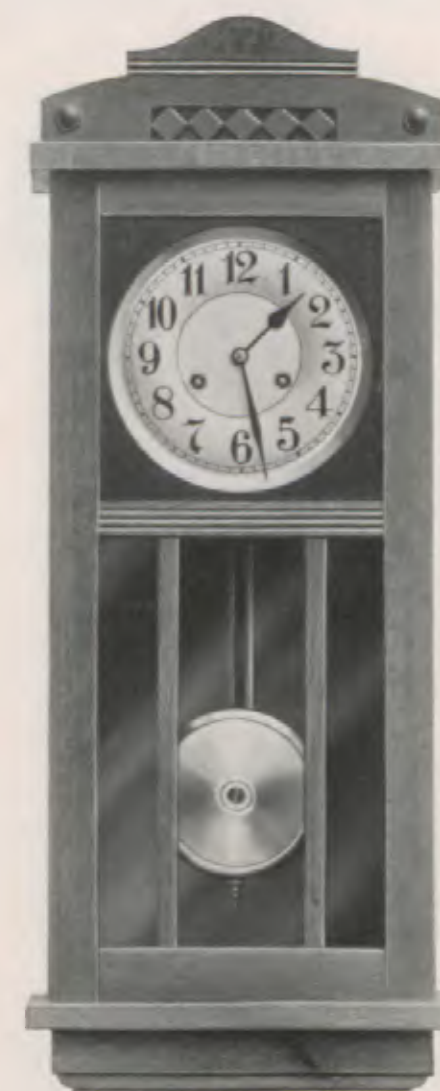

70 cm

No. 7103 Nußbaum.

" 6963 Eichen.