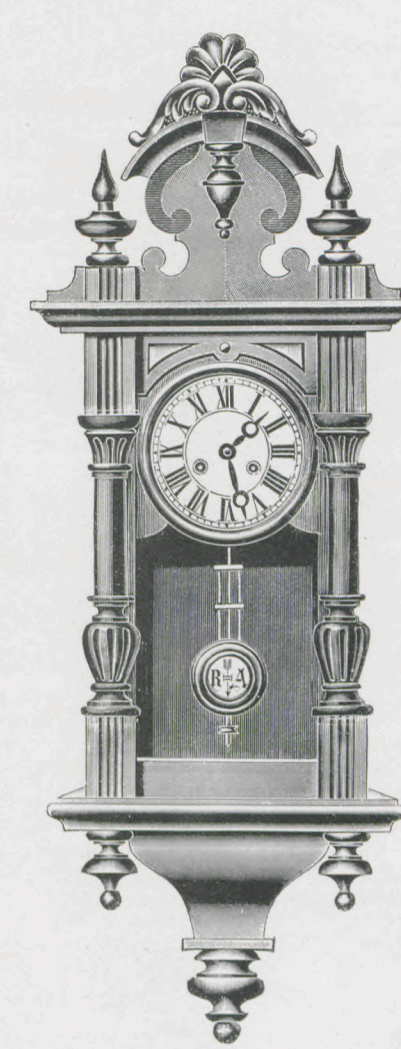

Länge 71 cm.

No. 4287

1 Tag Gehwerk mit weißem Zifferblatt.

No. 4288 a

1 Tag Schlagwerk mit weißem Zifferblatt.

No. 4288 b

14 Tag Schlagwerk mit weißem Zifferblatt.

Ebensee.

Nußbaum politiert mit Holzseiten.

Länge 66 cm.

No. 4696^{1/2}

1 Tag Gehwerk mit weißem Zifferblatt.

No. 4697 a

1 Tag Schlagwerk mit weißem Zifferblatt.

No. 4697 b

14 Tag Schlagwerk mit weißem Zifferblatt.