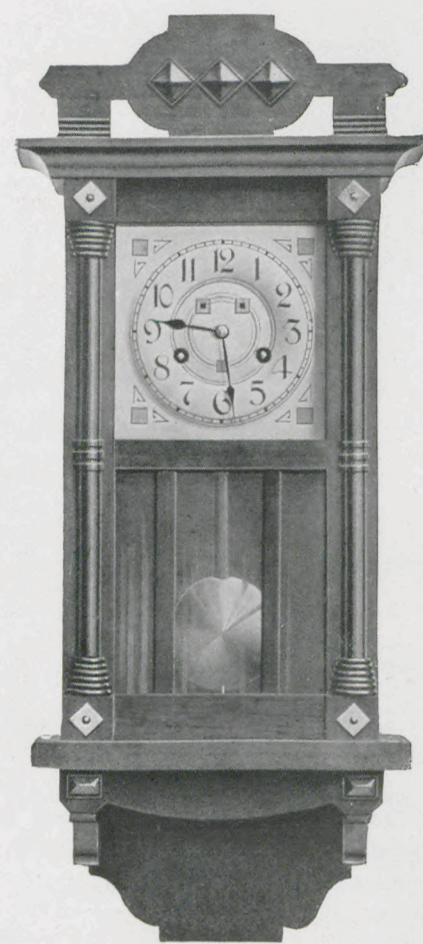

Ulm II.

Länge 63 cm.

No. 1014

14 Tag Schlagwerk.

Miniatur-Regulateure

mit „Junghans“-Werken nach amerikanischem System, mit Schlagwerk auf gewöhnliche Tonfeder oder auf Gong.