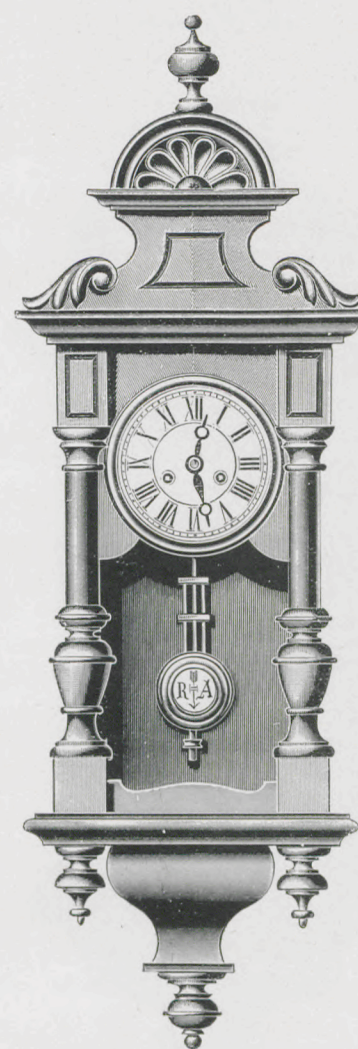

No. 1014

14 Tag Schlagwerk.

Miniatur-Regulateure

mit „Junghans“-Werken nach amerikanischem System, mit Schlagwerk auf gewöhnliche Tonfeder oder auf Gong.

Graz.

Nußbaum politiert mit Holzseiten.

Länge 71 cm.

No. 4285

1 Tag Gehwerk mit weißem Zifferblatt.

No. 4286 a

1 Tag Schlagwerk mit weißem Zifferblatt.

No. 4286 b

14 Tag Schlagwerk mit weißem Zifferblatt.

Prag.

Nußbaum politiert mit Holzseiten.

Länge 71 cm.

No. 4287

1 Tag Gehwerk mit weißem Zifferblatt.

No. 4288 a

1 Tag Schlagwerk mit weißem Zifferblatt.

No. 4288 b

14 Tag Schlagwerk mit weißem Zifferblatt.

Ebensee.

Nußbaum politiert mit Holzseiten.

Länge 66 cm.

No. 4696^{1/2}

1 Tag Gehwerk mit weißem Zifferblatt.

No. 4697 a

1 Tag Schlagwerk mit weißem Zifferblatt.

No. 4697 b

14 Tag Schlagwerk mit weißem Zifferblatt.