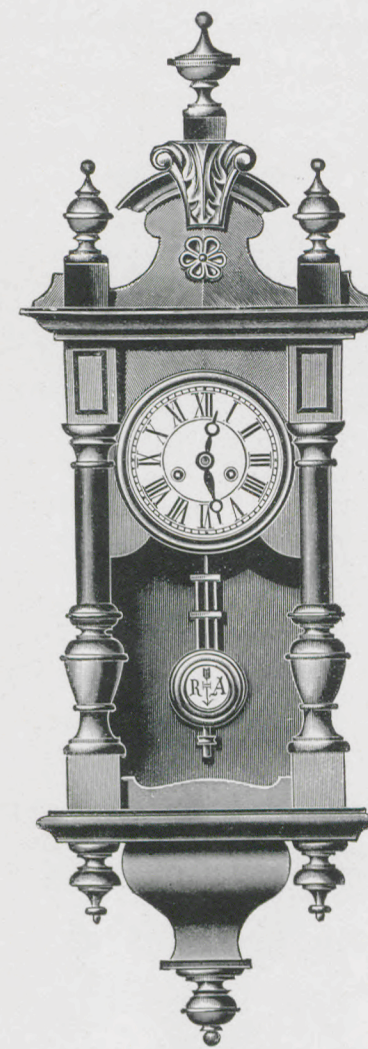

No. 4285

1 Tag Gehwerk mit weißem Zifferblatt.

No. 4286 a

1 Tag Schlagwerk mit weißem Zifferblatt.

No. 4286 b

14 Tag Schlagwerk mit weißem Zifferblatt.

Prag.

Nußbaum politiert mit Holzseiten.

Länge 71 cm.

No. 4287

1 Tag Gehwerk mit weißem Zifferblatt.

No. 4288 a

1 Tag Schlagwerk mit weißem Zifferblatt.

No. 4288 b

14 Tag Schlagwerk mit weißem Zifferblatt.

Ebensee.

Nußbaum politiert mit Holzseiten.

Länge 66 cm.

No. 4696^{1/2}

1 Tag Gehwerk mit weißem Zifferblatt.

No. 4697 a

1 Tag Schlagwerk mit weißem Zifferblatt.

No. 4697 b

14 Tag Schlagwerk mit weißem Zifferblatt.