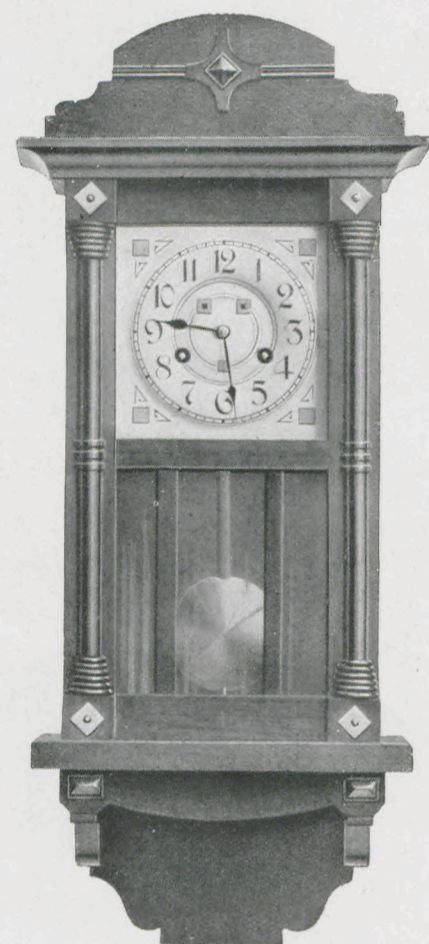

Miniatur-Regulateure

mit „Junghans“-Werken nach amerikanischem System, mit Schlagwerk auf Gong.

Ulm I.

Länge 63 cm.

No. 1013

14 Tag Schlagwerk.