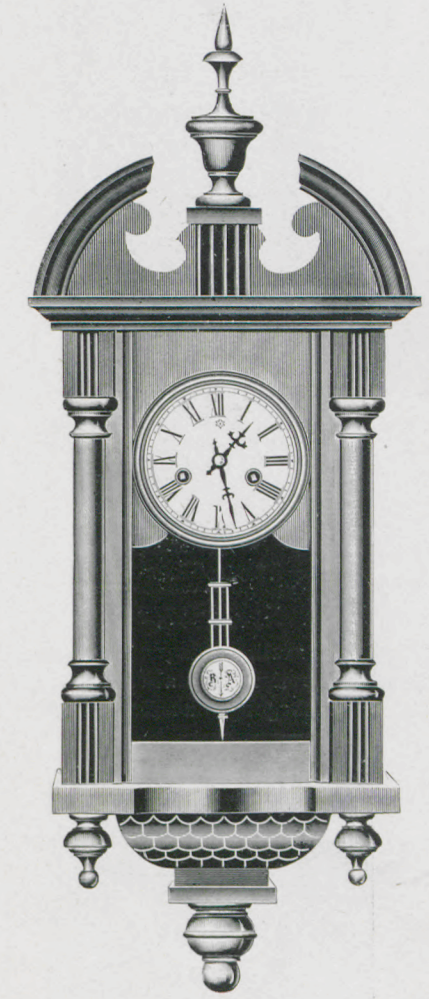

Miniatur-Regulateure

mit „Junghans“-Werken nach amerikanischem System, mit Schlagwerk auf gewöhnliche Tonfeder oder auf Gong.

Budweis.

Amerikanisch Nußbaum matt.

Länge 86 cm.

No. 1008 a

1 Tag Schlagwerk.

No. 1008 b

14 Tag Schlagwerk.

Goisern.

Nußbaum poliert.

Länge 67 cm.

No. 1009 a

1 Tag Schlagwerk.

No. 1009 b

14 Tag Schlagwerk.

Aussee.

Nußbaum poliert.

Länge 67 cm.

No. 1010 a

1 Tag Schlagwerk.

No. 1010 b

14 Tag Schlagwerk.