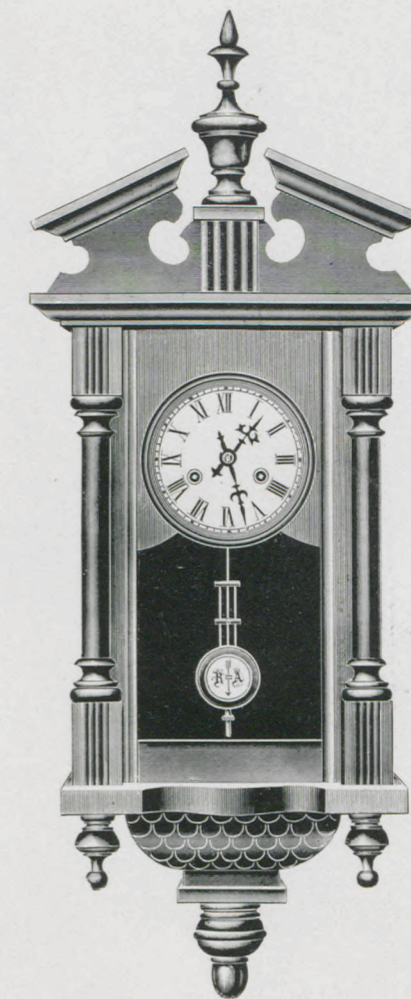

werk auf gewöhnliche Tonfeder

Pilsen.

Amerikanisch Nußbaum matt.

Länge 86 cm.

No. 1007 a

1 Tag Schlagwerk.

No. 1007 b

14 Tag Schlagwerk.

Miniatur-Regulateure

mit „Junghans“-Werken nach amerikanischem System, mit Schlagwerk auf gewöhnliche Tonfeder oder auf Gong.

Budweis.

Amerikanisch Nußbaum matt.

Länge 86 cm.

No. 1008 a

1 Tag Schlagwerk.

No. 1008 b

14 Tag Schlagwerk.

Goisern.

Nußbaum poliert.

Länge 67 cm.

No. 1009 a

1 Tag Schlagwerk.

No. 1009 b

14 Tag Schlagwerk.

Aussee.

Nußbaum poliert.

Länge 67 cm.

No. 1010 a

1 Tag Schlagwerk.

No. 1010 b

14 Tag Schlagwerk.