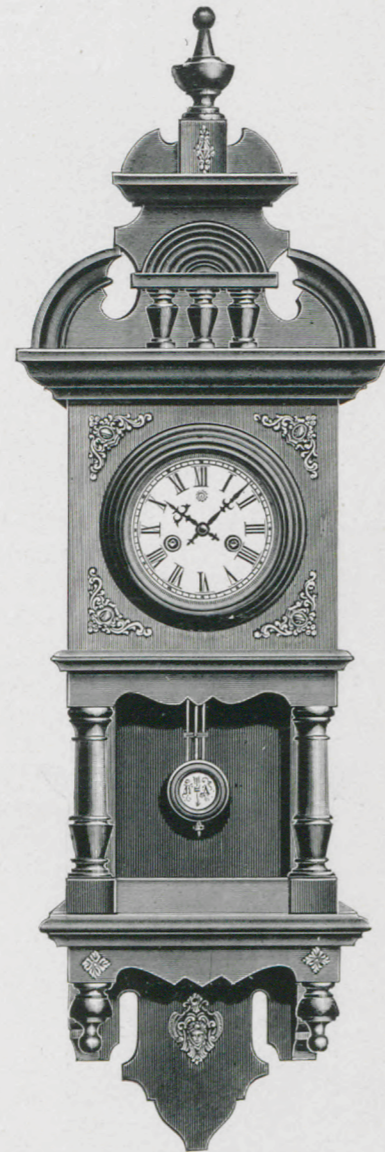

werk auf gewöhnliche Tonfeder

Pilsen.

Amerikanisch Nußbaum matt.

Länge 86 cm.

No. 1007 a

1 Tag Schlagwerk.

No. 1007 b

14 Tag Schlagwerk.

Miniatur-Regulateure

mit „Junghans“-Werken nach amerikanischem System, mit Schlagwerk auf gewöhnliche Tonfeder oder auf Gong.

Budweis.

Amerikanisch Nußbaum matt.

Länge 86 cm.

No. 1008 a

1 Tag Schlagwerk.

No. 1008 b