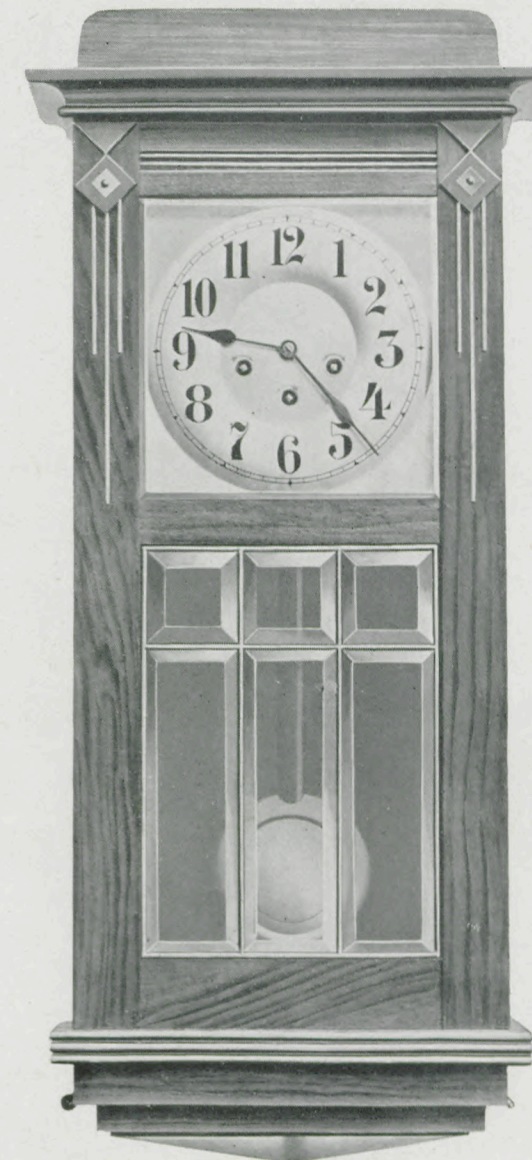

Regulateur

mit Laube

Regulateur,

Werk mit vollen, polierten Platinen und polierten Federnhäusern.

$\frac{1}{5}$ nat. Größe.

Genua mit Glockenspiel.

Natur Nußbaum, Eichen oder echt Mahagoni poliert, Gold- oder Silber-Zifferblatt. Facetteglas vor dem Zifferblatt und Facettegläser mit Metalleinlagen in der Türe.

Länge 78 cm.

- | | | |
|----------|----------|--|
| No. 6156 | Nußbaum | } 8 Tag $\frac{1}{4}$ Glockenspiel-Schlagwerk
(Westminster), 4 Gongs. |
| " 6157 | Eichen | |
| " 6158 | Mahagoni | |

Die Uhr spielt bei Ablauf der ersten Viertelstunde einen, bei der zweiten zwei, bei der dritten drei Akkorde und bei Ablauf der vollen Stunde das ganze Stück, darauf erfolgt der Stundenschlag auf 3 Gongs.

Eine Vorrichtung unterhalb des Zifferblattes ermöglicht es, das viertelstündliche, bezw. stündliche Glockenspiel auszuschalten, so daß die Uhr alsdann nur die Stunden anzeigt.