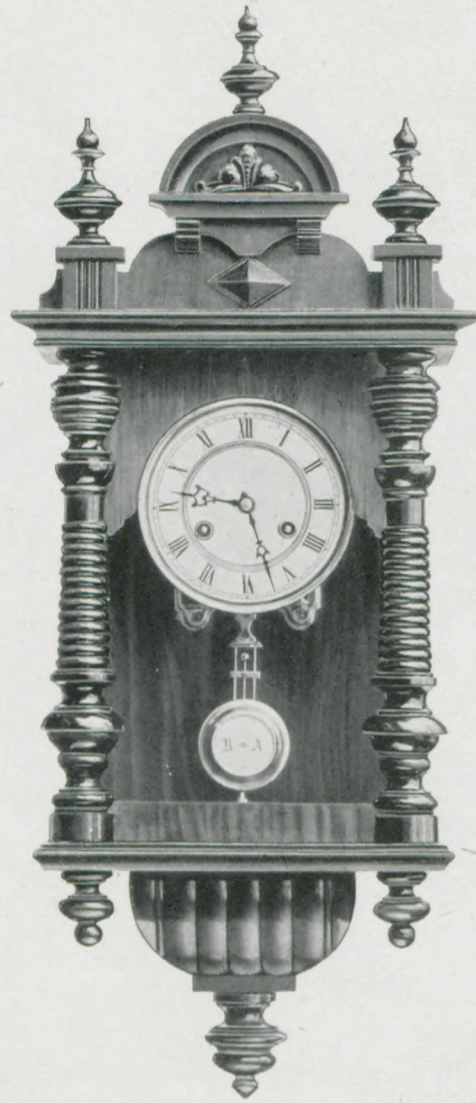

Miniatur-Regulateure mit Glasseiten.

1/5 nat. Größe.

Tagus I.

Tagus II.

Tagus III.

Natur Nußbaum oder Imitation Eichen. 5 3/4" Weiße Celluloid-Zifferblätter.

Länge 74 cm.

Länge 75,5 cm.