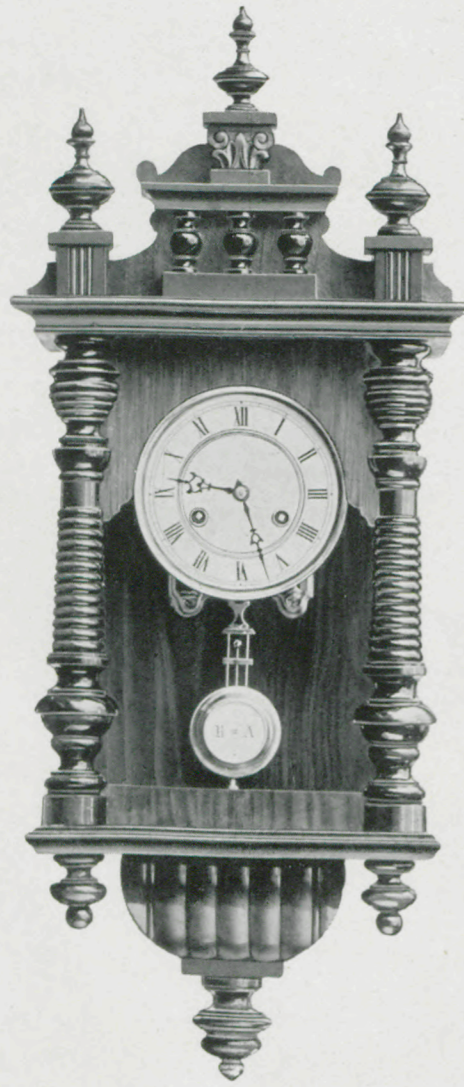

Miniatur-Regulateure mit Glasseiten.

1/5 nat. Größe.

Tagus I.

Tagus II.

Tagus III.

Natur Nußbaum oder Imitation Eichen. 5 3/4" Weiße Celluloid-Zifferblätter.

Länge 74 cm.

Länge 75,5 cm.

Länge 73 cm.

No. 6189	1 Tag Schlagwerk, Nußbaum	No. 6193	1 Tag Schlagwerk, Nußbaum	No. 6197	1 Tag Schlagwerk, Nußbaum
" 6190	14 " " "	" 6194	14 " " "	" 6198	14 " " "
" 6191	1 " " Eichen	" 6195	1 " " Eichen	" 6281	1 " " Eichen
" 6192	14 " " "	" 6196	14 " " "	" 6282	14 " " "