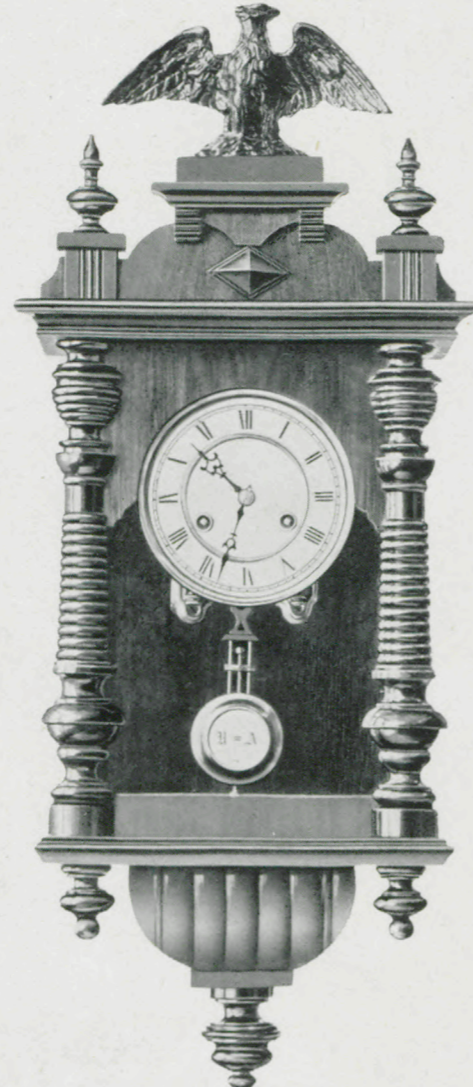

Miniatur-Regulateure mit Glasseiten.

1/5 nat. Größe.

Tagus I.

Tagus II.

Tagus III.

Natur Nußbaum oder Imitation Eichen. 5 3/4" Weiße Celluloid-Zifferblätter.

Länge 74 cm.

Länge 75,5 cm.

Länge 73 cm.

No. 6189	1 Tag Schlagwerk, Nußbaum	No. 6193	1 Tag Schlagwerk, Nußbaum	No. 6197	1 Tag Schlagwerk, Nußbaum
" 6190	14 " " "	" 6194	14 " " "	" 6198	14 " " "
" 6191	1 " " Eichen	" 6195	1 " " Eichen	" 6281	1 " " Eichen
" 6192	14 " " "	" 6196	14 " " "	" 6282	14 " " "