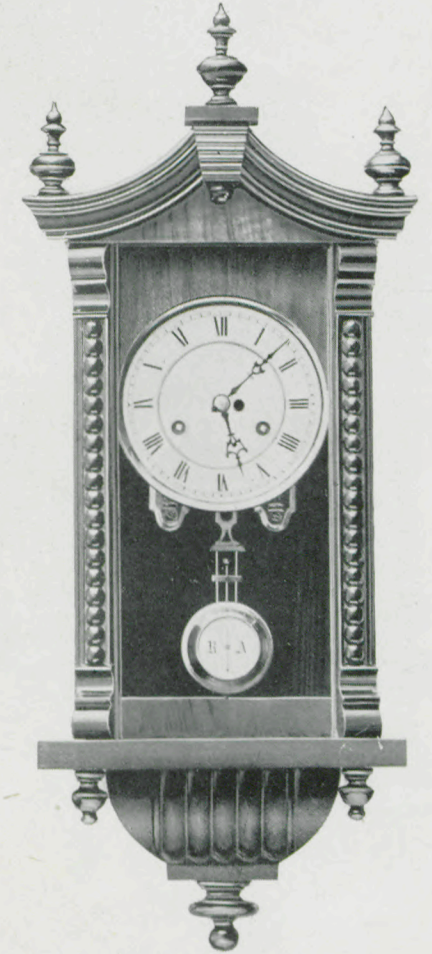

No. 6277 1 Tag Schlagwerk
" 6278 14 " "

Miniatur-Regulateure mit Glasseiten.

$\frac{1}{5}$ nat. Größe.

Neu Bagdad I.

Länge 62,5 cm.

No. 6266 1 Tag Schlagwerk
" 6267 14 " "

Neu Bagdad II.

Länge 62,5 cm.

No. 6268 1 Tag Schlagwerk
" 6269 14 " "

Neu Bagdad III.

Länge 62,5 cm.

No. 6270 1 Tag Schlagwerk
" 6271 14 " "

Natur Nußbaum mit Glanzteilen. $5\frac{3}{4}$ " weiße Celluloid-Zifferblätter.