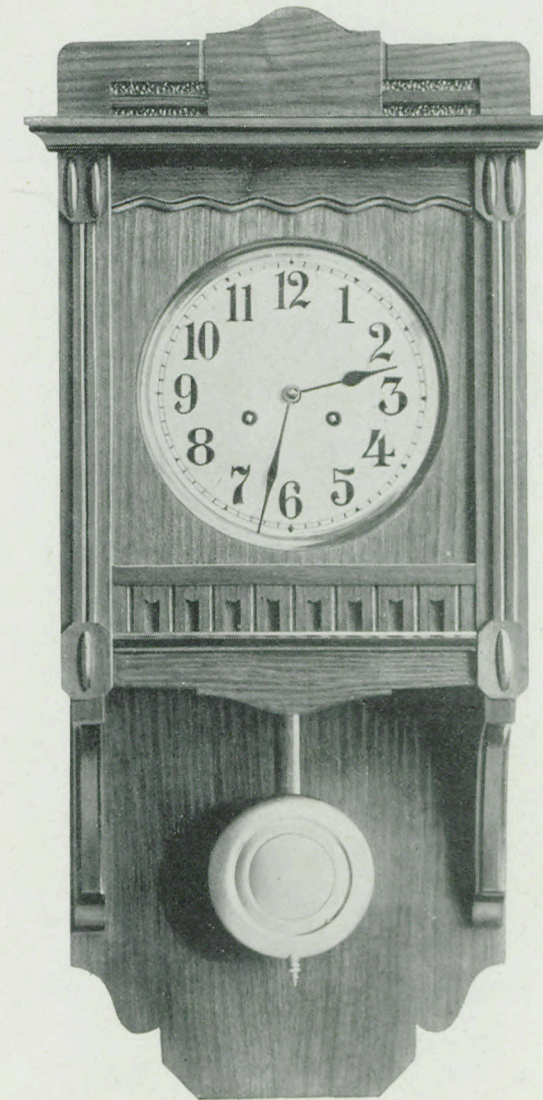

Länge 91 cm.

No. 6227 14 Tag Schlagwerk.

Pendel-Uhren.

$\frac{1}{5}$ nat. Größe.

Arkona I.

Natur Nußbaum oder Eichen. 8" Silber-Zifferblatt. Bombiertes Glas.

Länge 74 cm.

No. 6229 14 Tag Schlagwerk mit „Germaniagong“ No. 216 oder „Germania“-Doppelgong No. 218, Nußbaum.