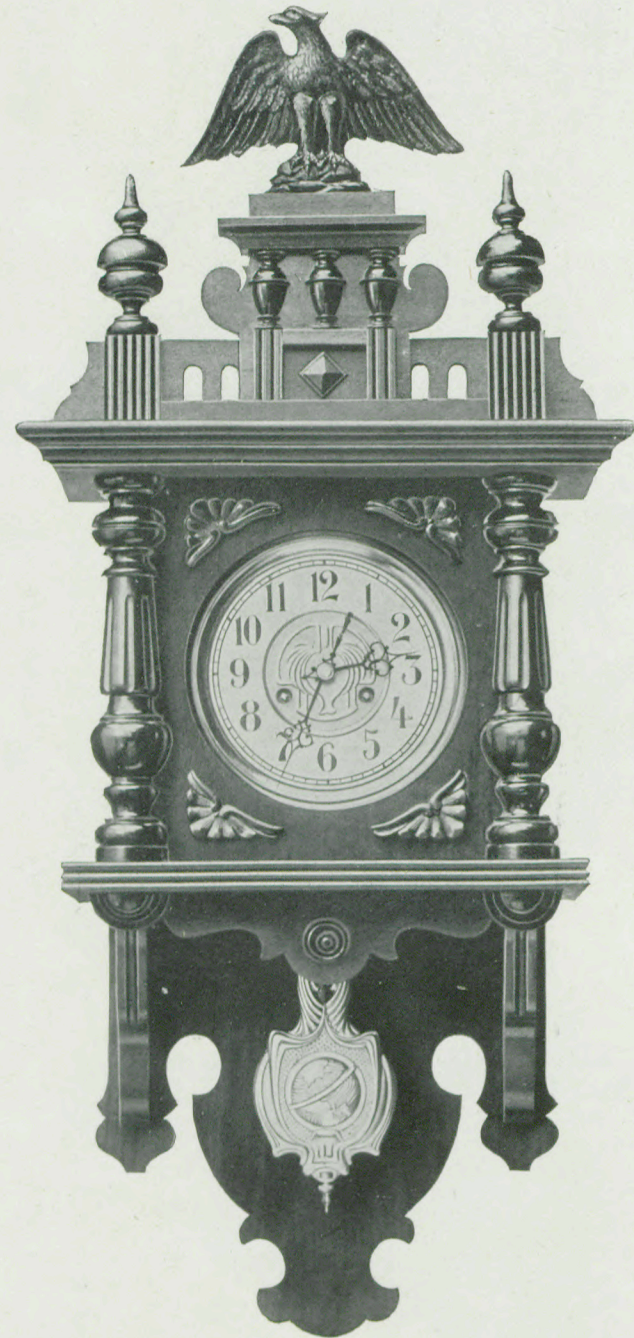

Pendel-Uhren.

$\frac{1}{5}$ nat. Größe.

Wotan III.

Natur Nußbaum. 7" Elfenbein-Zifferblatt mit Goldmittelstück.

Länge 90 cm.

No. 6225 14 Tag Schlagwerk.

Wotan IV.

Natur Nußbaum. 7" Elfenbein-Zifferblatt mit Goldmittelstück.

Länge 91 cm.

No. 6227 14 Tag Schlagwerk.

Pendel-Uhren.

$\frac{1}{5}$ nat. Größe.

Arkona I.

Natur Nußbaum oder Eichen. 8" Silber-Zifferblatt. Bombiertes Glas.

Länge 74 cm.

No. 6229 14 Tag Schlagwerk mit „Germaniagong“ No. 216 oder „Germania“-Doppelgong No. 218, Nußbaum.