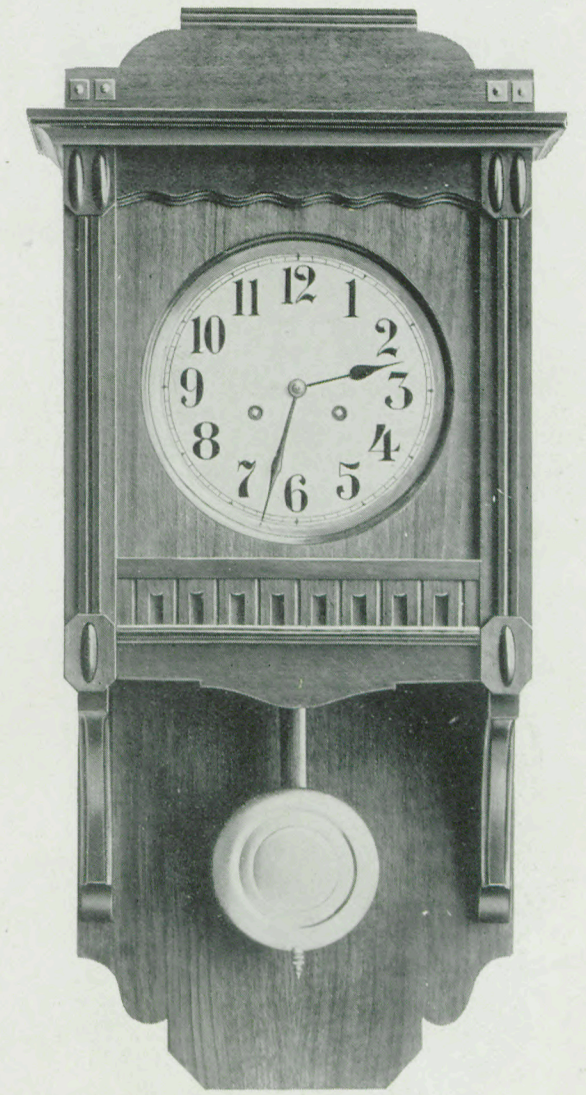

Länge 73 cm

No. 6230 14 Tag Schlagwerk mit „Germaniagong“ No. 216 oder „Germania“-Doppelgong No. 218, Nußbaum.

„ 6242 14 Tag Schlagwerk mit „Germaniagong“ No. 216 oder „Germania“-Doppelgong No. 218, Eichen.