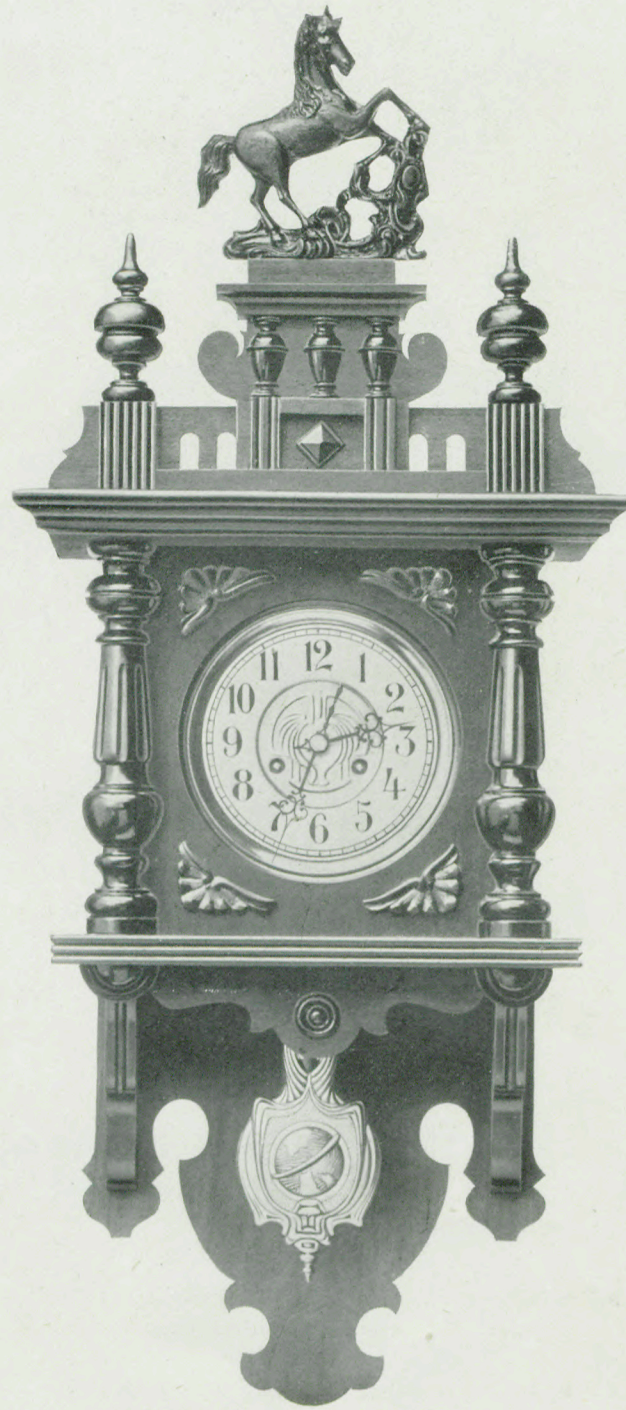

Pendel-Uhren.

$\frac{1}{5}$ nat. Größe.

Wotan III.

Natur Nußbaum. 7" Elfenbein-Zifferblatt mit Goldmittelstück.

Länge 90 cm.

No. 6225 14 Tag Schlagwerk.

Wotan IV.

Natur Nußbaum. 7" Elfenbein-Zifferblatt mit Goldmittelstück.