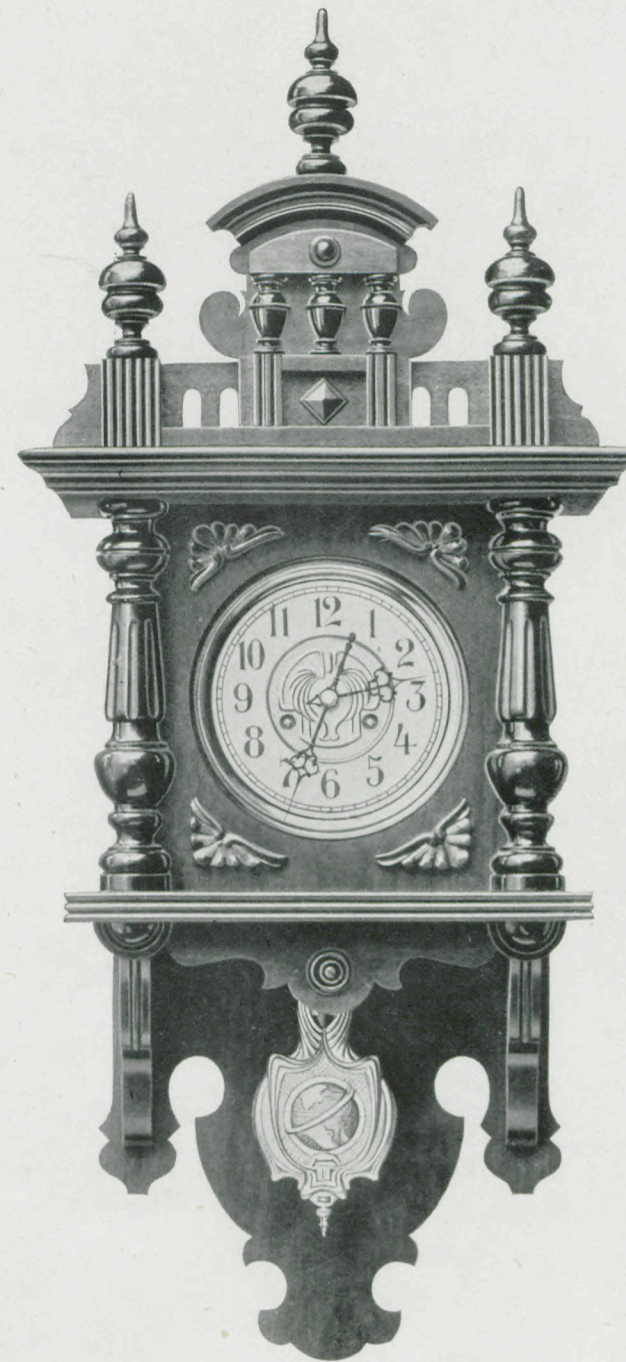

1/5 nat. Größe.

Wotan I.

Natur Nußbaum. 7" Elfenbein-Zifferblatt
mit Goldmittelstück.

Länge 91 cm.

No. 6222 14 Tag Schlagwerk.

Wotan II.

Natur Nußbaum oder Eichen. 7" Elfenbein-Zifferblatt
mit Goldmittelstück.