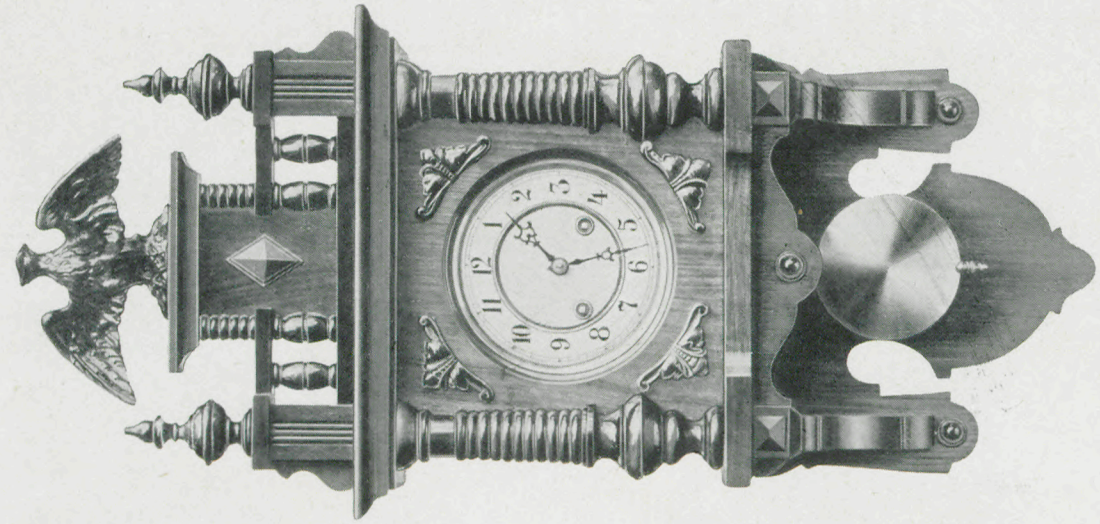

Navarra III.

Natur Nußbaum. 5 3/4" Elfenbein-Zifferblatt.

Länge 73 cm.

No. 6174 14 Tag Schlagwerk.

Pendel-Uhren.

1/5 nat. Größe.

Pendel-Uhren.

1/5 nat. Größe.