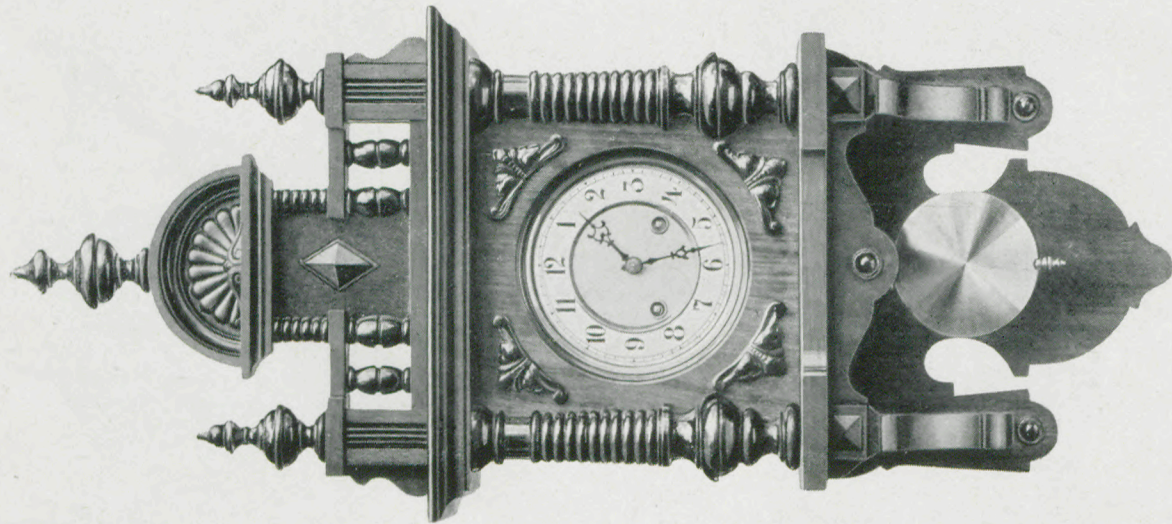

Navarra I.

Natur Nußbaum oder Eichen.
5 3/4" Elfenbein-Zifferblatt.

Länge 77 cm.

No. 6171 14 Tag Schlagwerk, Nußbaum
" 6172 14 " " Eichen.

Navarra II.

Natur Nußbaum. 5 3/4" Elfenbein-Zifferblatt.

Länge 78 cm.