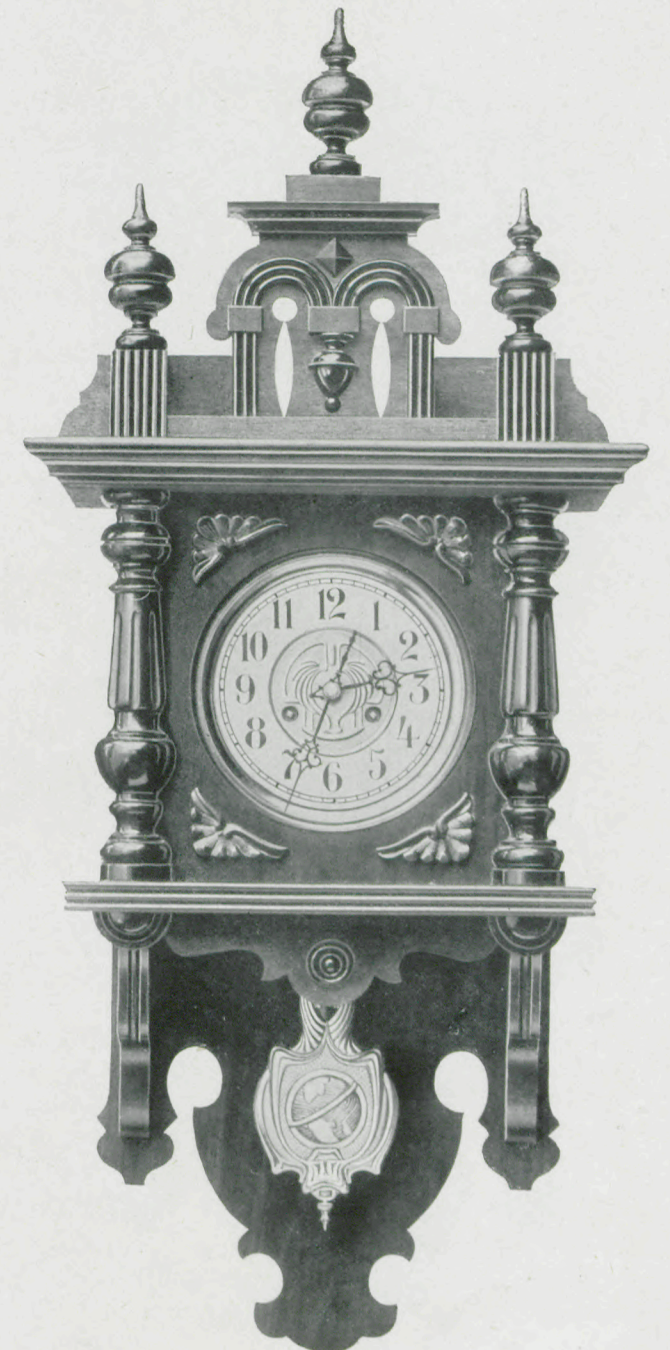

1/5 nat. Größe.

Wotan I.

Natur Nußbaum. 7" Elfenbein-Zifferblatt
mit Goldmittelstück.

Länge 91 cm.

No. 6222 14 Tag Schlagwerk.

Wotan II.

Natur Nußbaum oder Eichen. 7" Elfenbein-Zifferblatt
mit Goldmittelstück.