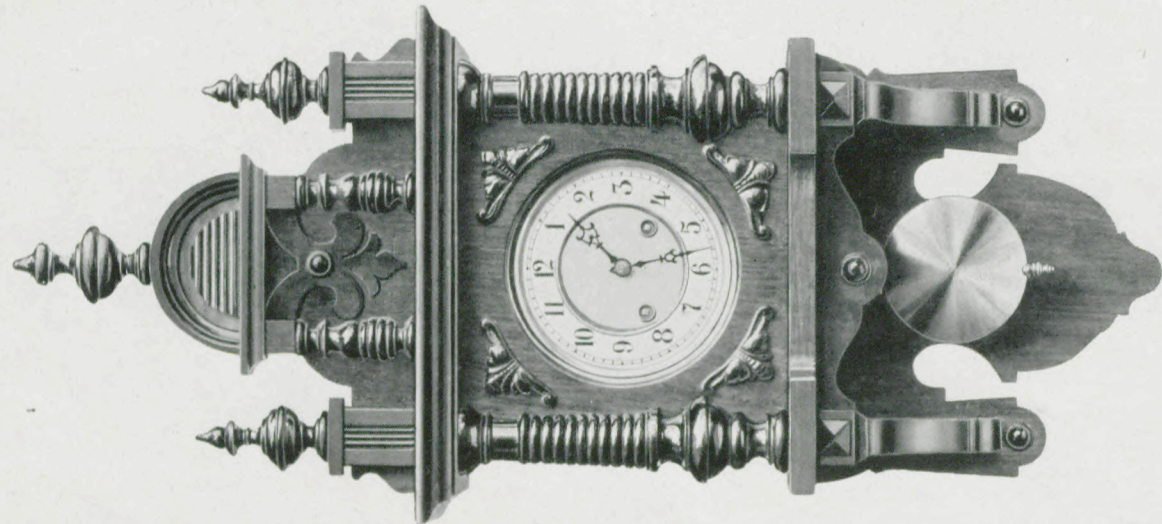

Navarra I.

Natur Nußbaum oder Eichen.
5 3/4" Elfenbein-Zifferblatt.

Länge 77 cm.

No. 6171 14 Tag Schlagwerk, Nußbaum
" 6172 14 " " Eichen.

Navarra II.

Natur Nußbaum. 5 3/4" Elfenbein-Zifferblatt.

Länge 78 cm.