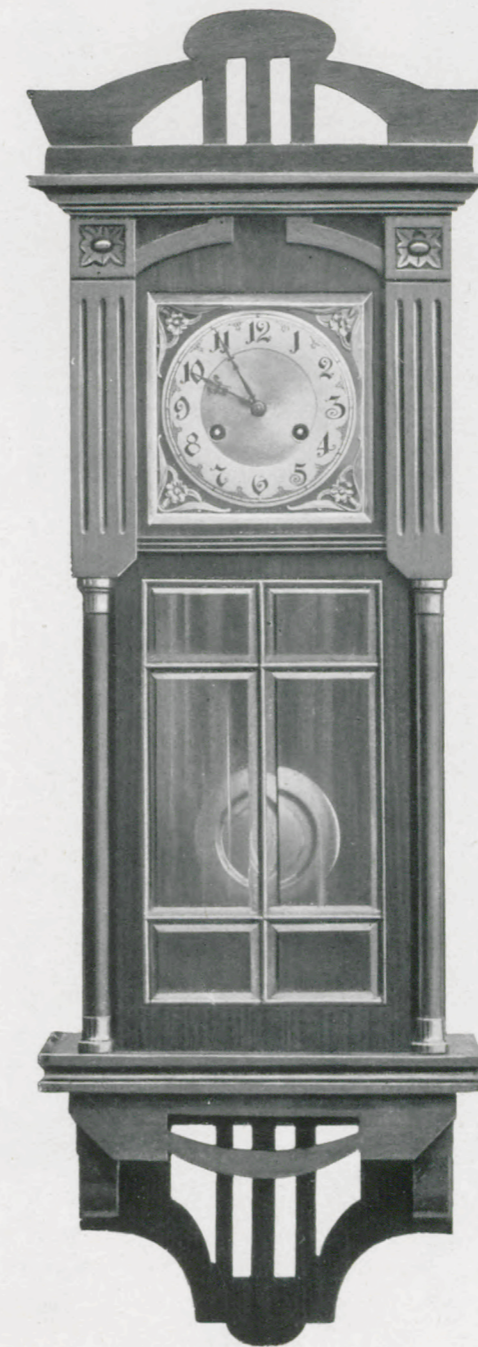

5<sup>3</sup>/<sub>4</sub>"-Regulateure

mit Glasseiten.  
1/5 nat. Größe.

**Kossuth.**

*Natur Nußbaum* oder *echt Mahagoni*, poliert. Facettegläser mit Metall-Einlagen. Goldfarbiges Metall-Zifferblatt mit Silberzahlenreif.

*Noyer mat* ou *acajou véritable* poli. Glaces à biseau avec bordure en métal. Cadran métal couleur or avec cercle argent.

Länge 90 cm. Longueur 90 cm.

14 Tag Schlagwerk, Nußbaum No. 5519 Noyer, 15 jours sonnerie  
14 " " Mahagoni " 5618 Acajou, 15 " "

*Noyer mat*. Verre à biseau avec lignes en or. Cadran métal couleur or avec cercle argent.

Länge 78 cm. Longueur 78 cm.

14 Tag Schlagwerk No. 5520 15 jours sonnerie