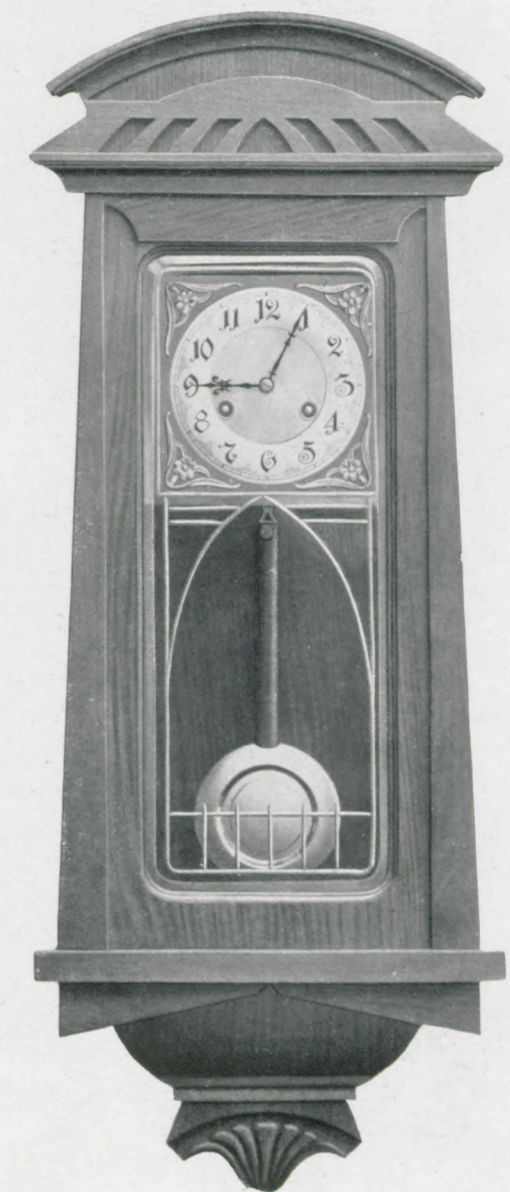

5<sup>3</sup>/<sub>4</sub>"-Regulateure

mit Glasseiten.  
1/5 nat. Größe.

**Kossuth.**

*Natur Nußbaum* oder *echt Mahagoni*, poliert. Facettegläser mit Metall-Einlagen. Goldfarbiges Metall-Zifferblatt mit Silberzahlenreif.

*Noyer mat* ou *acajou véritable* poli. Glaces à biseau avec bordure en métal. Cadran métal couleur or avec cercle argent.

Länge 90 cm. Longueur 90 cm.

14 Tag Schlagwerk, Nußbaum No. 5519 Noyer, 15 jours sonnerie  
14 " " Mahagoni " 5618 Acajou, 15 " "

Régulateurs 5<sup>3</sup>/<sub>4</sub>"

trois glaces.  
1/5 de la grandeur naturelle.

**Lueger.**

*Natur Nußbaum*. Facetteglas mit eingeschliffenen Goldlinien. Goldfarbiges Metall-Zifferblatt mit Silberzahlenreif.

*Noyer mat*. Verre à biseau avec lignes en or. Cadran métal couleur or avec cercle argent.

Länge 78 cm. Longueur 78 cm.

14 Tag Schlagwerk No. 5520 15 jours sonnerie