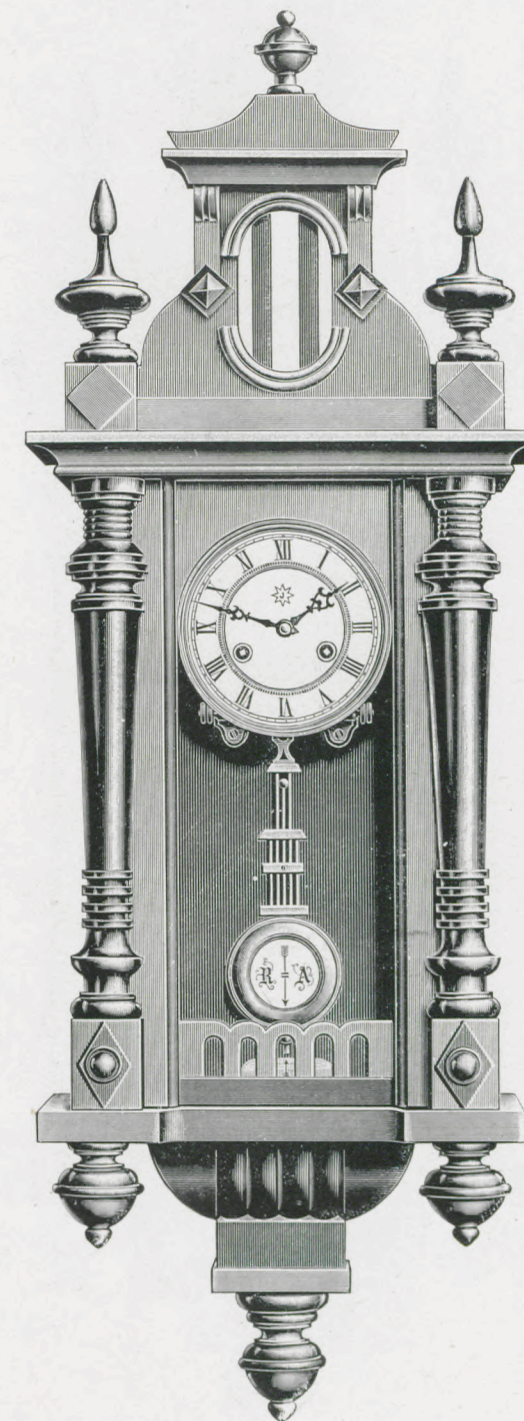

Warschau III.

Nußbaum, poliert. Weiße Celluloid-Zifferblätter.

Noyer poli. Cadrans blancs celluloid.

Länge 91 cm. Longueur 91 cm.

1 Tag Schlagwerk No. 5726 30 heures sonnerie
14 " " " 5727 15 jours "