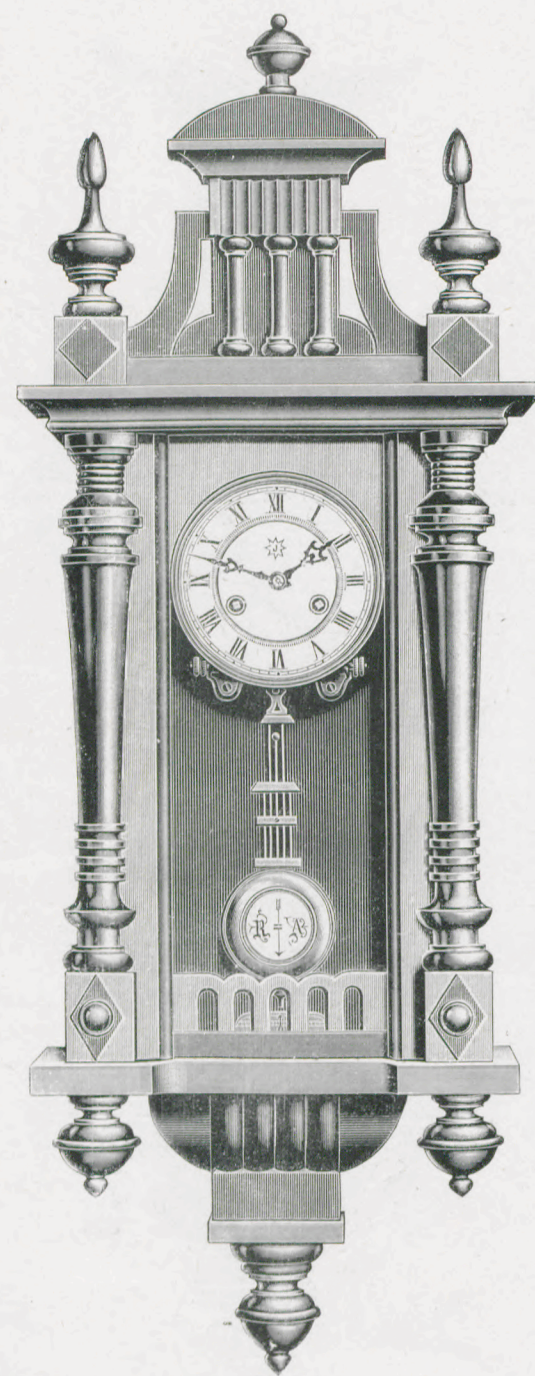

Kurze 5<sup>3</sup>/<sub>4</sub>"-Regulateure  
mit Glasseiten.  
1/5 nat. Größe.

Régulateurs courts 5<sup>3</sup>/<sub>4</sub>"  
trois glaces.  
1/5 de la grandeur naturelle.

**Warschau I.**

Nußbaum, poliert. Weiße Celluloid-Zifferblätter.

Noyer poli. Cadrans blancs, celluloid.

Länge 91 cm. Longueur 91 cm.

1 Tag Schlagwerk No. 5722 30 heures sonnerie  
14 " " " 5723 15 jours "

**Warschau II.**

Länge 93 cm. Longueur 93 cm.

1 Tag Schlagwerk No. 5724 30 heures sonnerie  
14 " " " 5725 15 jours "

Kurze 5<sup>3</sup>/<sub>4</sub>"-Regulateure  
mit Glasseiten.  
1/5 nat. Größe.

Régulateurs courts 5<sup>3</sup>/<sub>4</sub>"  
trois glaces.  
1/5 de la grandeur naturelle.

**Warschau III.**

Nußbaum, poliert. Weiße Celluloid-Zifferblätter.