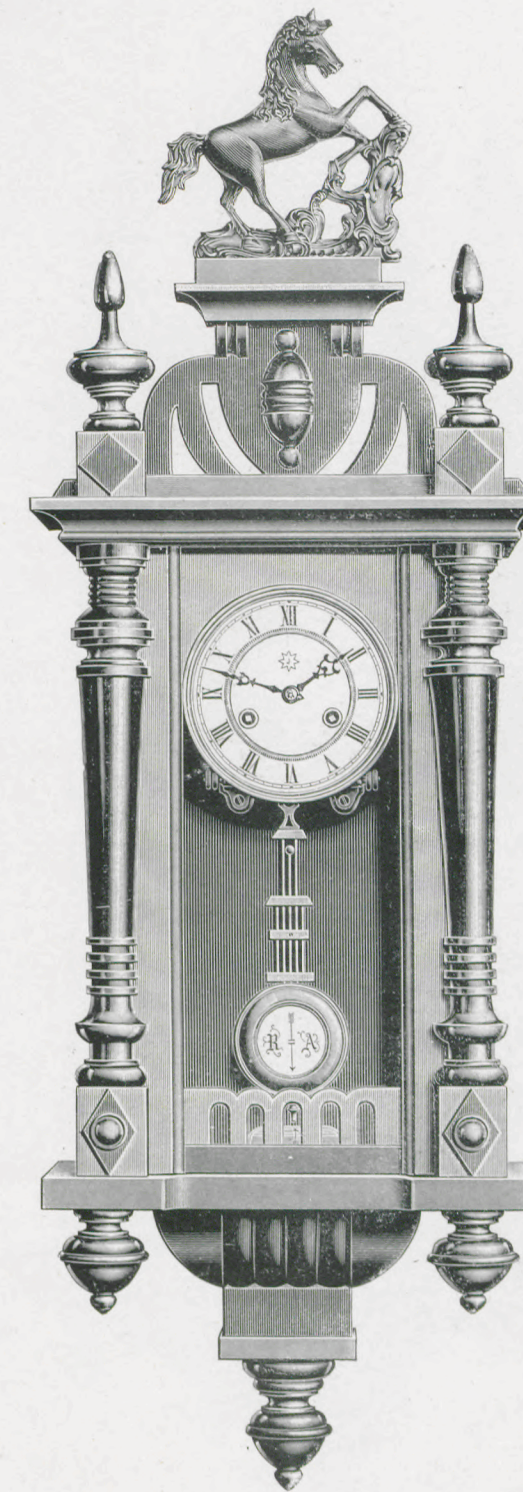

Länge 98 cm. Longueur 98 cm.

1 Tag Schlagwerk No. 5728 30 heures sonnerie
14 " " " 5729 15 jours "