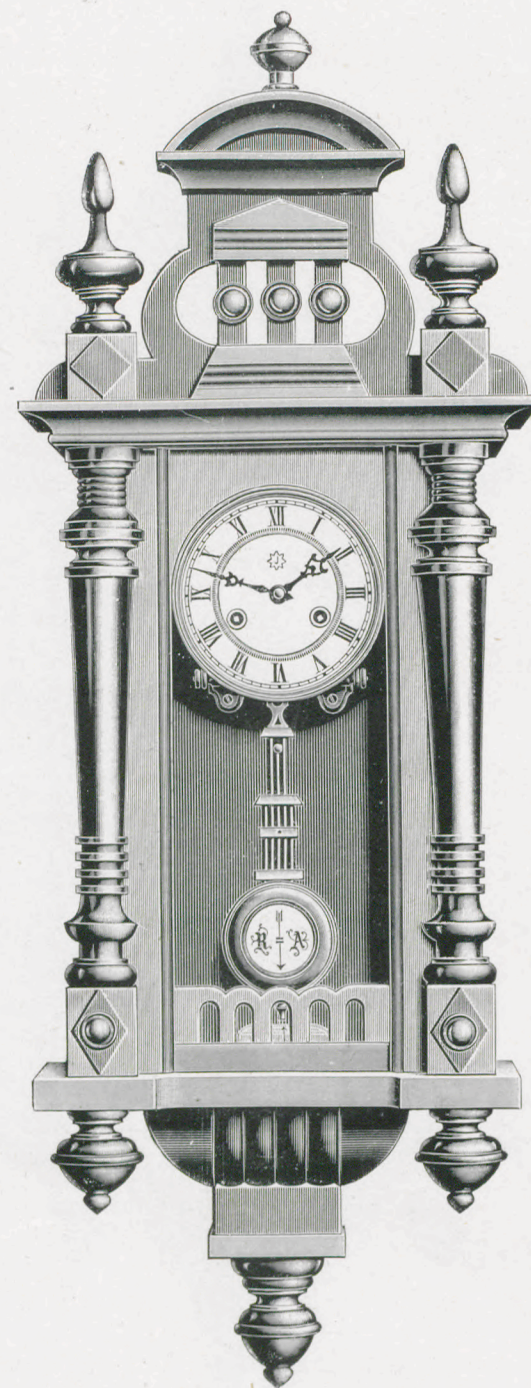

Kurze 5<sup>3</sup>/<sub>4</sub>"-Regulateure  
mit Glasseiten.  
1/5 nat. Größe.

Régulateurs courts 5<sup>3</sup>/<sub>4</sub>"  
trois glaces.  
1/5 de la grandeur naturelle.

**Warschau I.**

Nußbaum, poliert. Weiße Celluloid-Zifferblätter.

Noyer poli. Cadrans blancs, celluloid.

Länge 91 cm. Longueur 91 cm.

1 Tag Schlagwerk No. 5722 30 heures sonnerie  
14 " " " 5723 15 jours "

**Warschau II.**

Länge 93 cm. Longueur 93 cm.

1 Tag Schlagwerk No. 5724 30 heures sonnerie  
14 " " " 5725 15 jours "