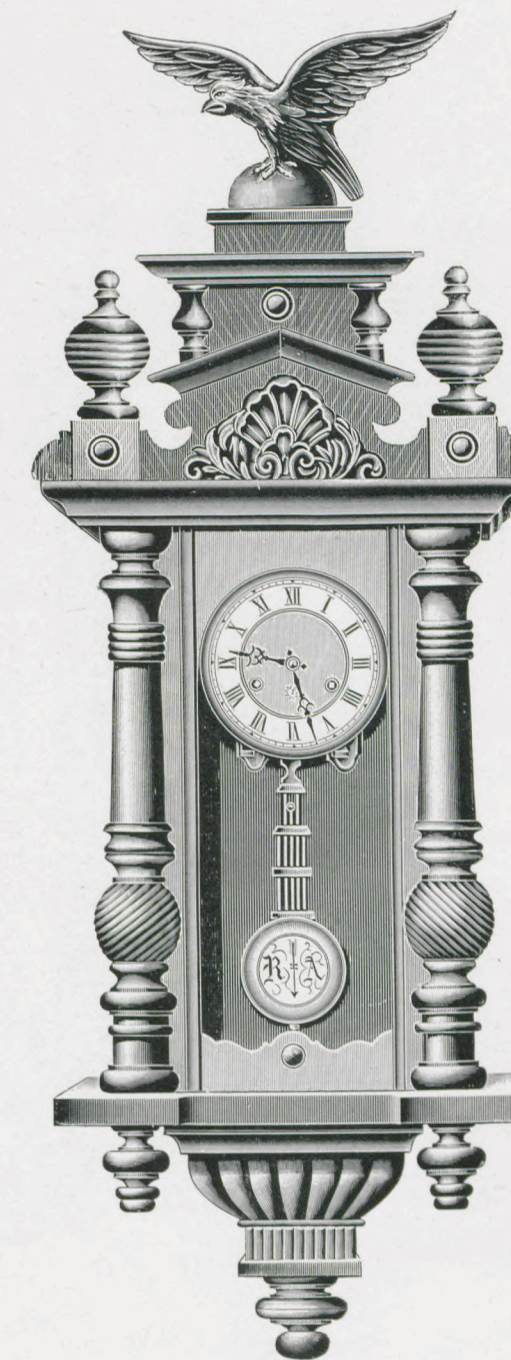

Uhland.

Länge 100 cm. Longueur 100 cm.

1 Tag Schlagwerk No. 4148 30 heures sonnerie
14 " " " 4149 15 jours "