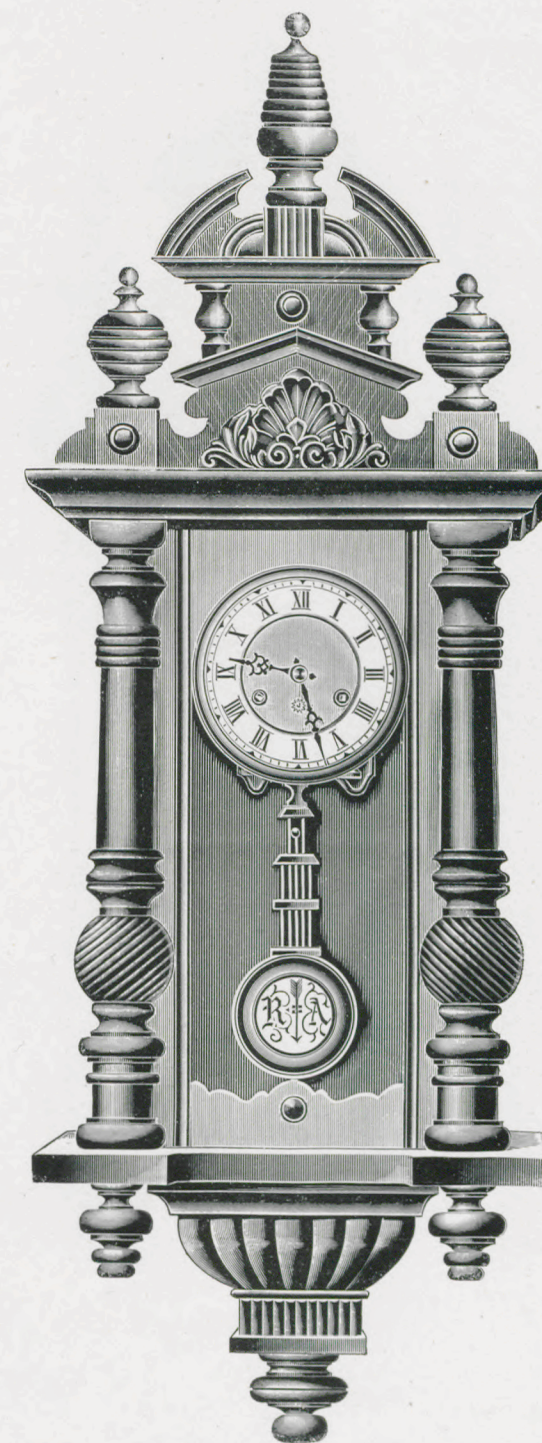

Kurzer 5³/₄"-Regulateur
mit Glasseiten.
1/5 nat. Größe.

Régulateur court 5³/₄"
trois glaces.
1/5 nat. Größe.

Silesia III.

Natur Nußbaum mit Glanzteilen. 5³/₄" weißes Celluloid-Zifferblatt.

Noyer mat et parties polies. Cadran blanc celluloïd de 15 cm diamètre.

Länge 92 cm. Longueur 92 cm.

1 Tag Schlagwerk No. 5840 30 heures sonnerie
14 " " " 5841 15 jours "

Kurze 5³/₄"-Regulateure
mit Glasseiten.
1/5 nat. Größe.

Régulateurs courts 5³/₄"
trois glaces.
1/5 de la grandeur naturelle.

Schiller.

Natur Nußbaum mit Glanzteilen. 5³/₄" weiße Celluloid-Zifferblätter mit Goldmittelstück.

Noyer mat et parties polies. Cadrans blancs celluloïd de 15 cm diamètre avec centre doré.

Länge 102 cm. Longueur 102 cm.