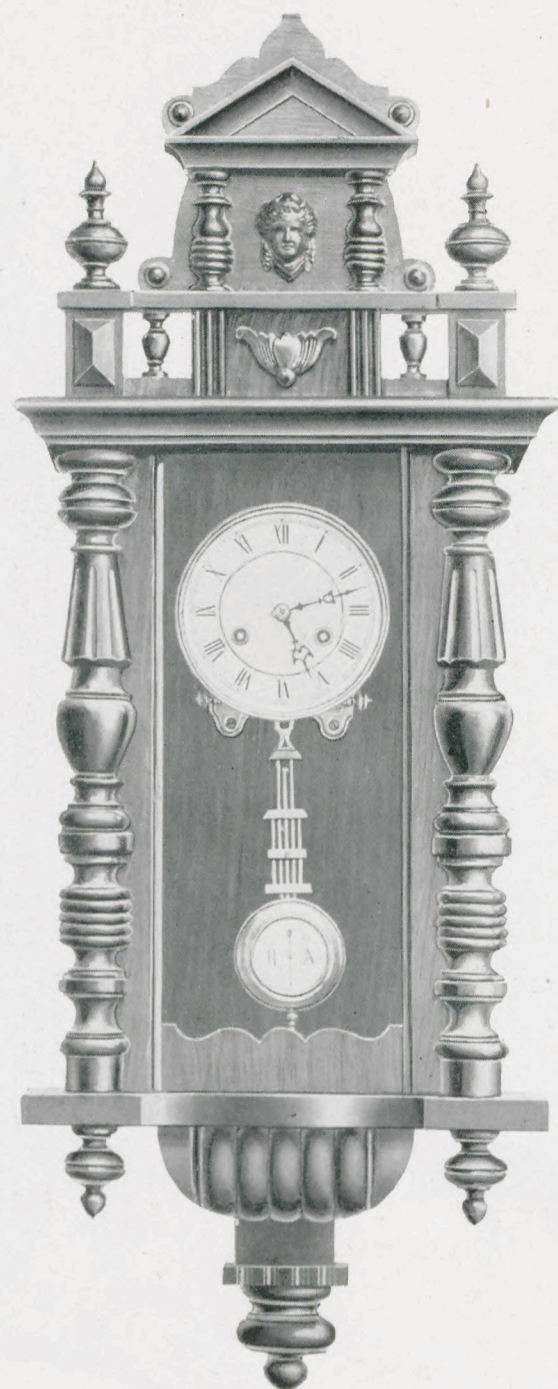

Kurzer 5³/₄"-Regulateur
mit Glasseiten.
1/5 nat. Größe.

Régulateur court 5³/₄"
trois glaces.
1/5 nat. Größe.

Silesia III.

Natur Nußbaum mit Glanzteilen. 5³/₄" weißes Celluloid-Zifferblatt.

Noyer mat et parties polies. Cadran blanc celluloïd de 15 cm diamètre.

Länge 92 cm. Longueur 92 cm.

1 Tag Schlagwerk No. 5840 30 heures sonnerie
14 " " " 5841 15 jours "

Kurze 5³/₄"-Regulateure
mit Glasseiten.
1/5 nat. Größe.

Régulateurs courts 5³/₄"
trois glaces.
1/5 de la grandeur naturelle.

Schiller.

Natur Nußbaum mit Glanzteilen. 5³/₄" weiße Celluloid-Zifferblätter mit Goldmittelstück.

Noyer mat et parties polies. Cadrans blancs celluloïd de 15 cm diamètre avec centre doré.

Länge 102 cm. Longueur 102 cm.