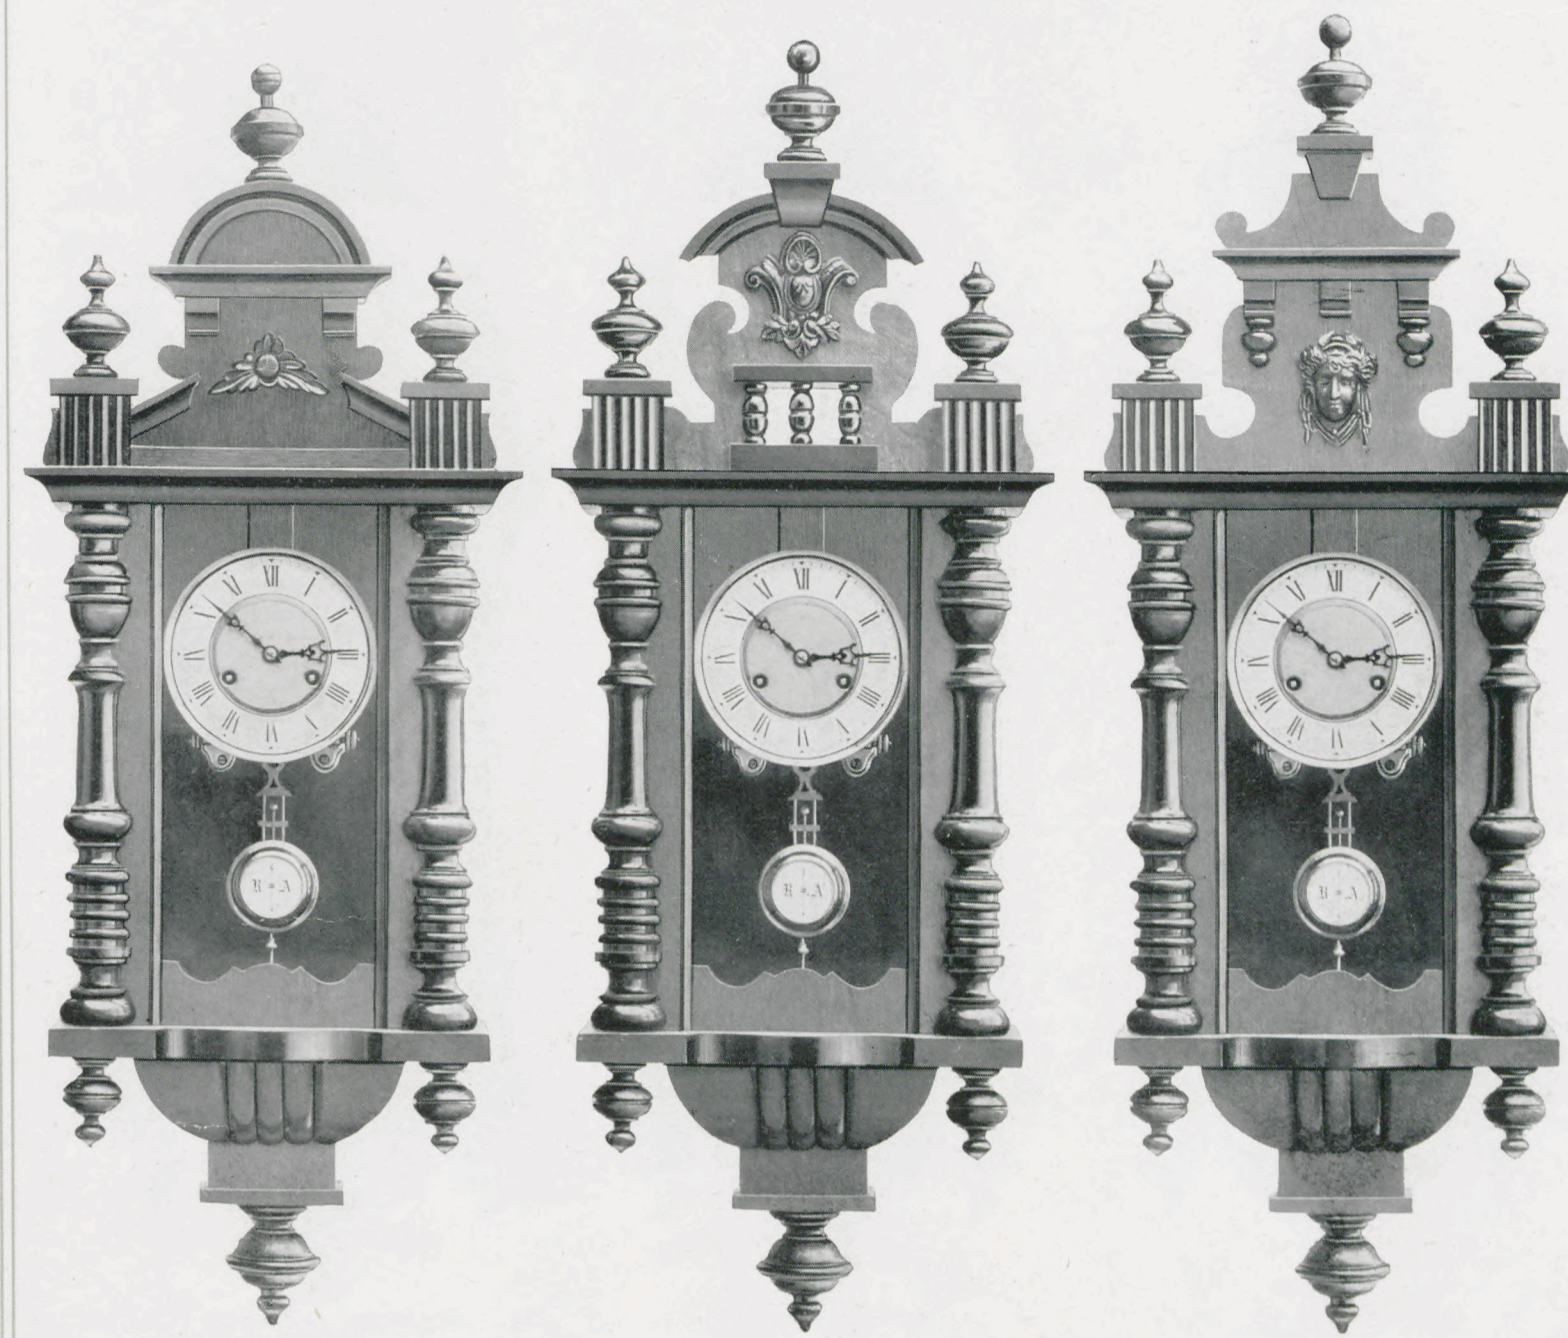

Länge 85 cm. Longueur 85 cm.

Länge 85 cm. Longueur 85 cm.

Länge 86 cm. Longueur 86 cm.

No. 5712 1 Tag Schlagwerk
" 5713 14 " "
" 5712 30 heures sonnerie
" 5713 15 jours "

No. 5714 1 Tag Schlagwerk
" 5715 14 " "
" 5714 30 heures sonnerie
" 5715 15 jours "

No. 5716 1 Tag Schlagwerk
" 5717 14 " "
" 5716 30 heures sonnerie
" 5717 15 jours "