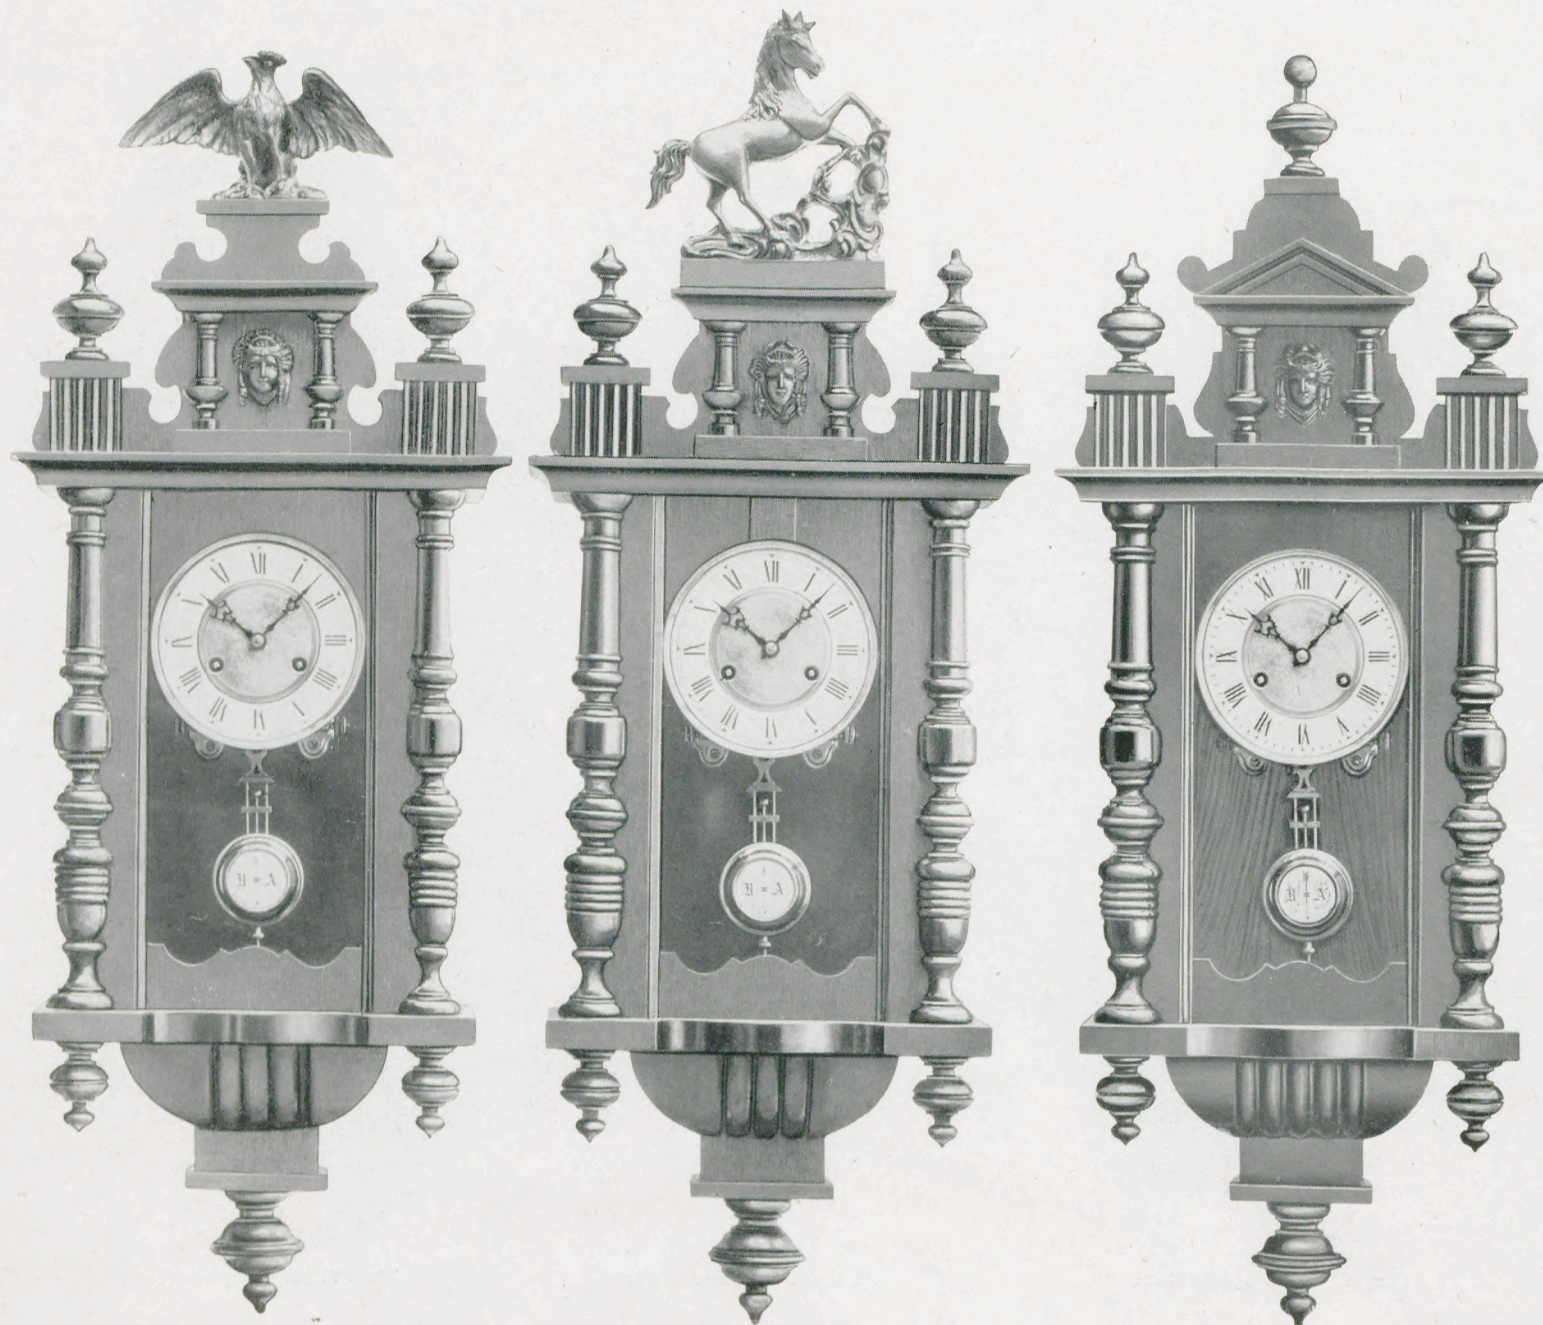

Halb-Regulateure
mit Glasseiten.
1/5 nat. Größe.

Demi-Régulateurs
trois glaces.
1/5 de la grandeur naturelle.

Ophir I.

Ophir II.

Ophir III.

Natur Nußbaum. 5³/₄" weiße Celluloid-Zifferblätter mit Goldmittelstück.

Noyer mat. Cadrans blancs celluloïd de 15 cm diamètre avec centre doré.

Länge 84 cm. Longueur 84 cm.

Länge 86 cm. Longueur 86 cm.

Länge 84 cm. Longueur 84 cm.

No. 5694 1 Tag Schlagwerk
" 5695 14 " "

" 5694 30 heures sonnerie
" 5695 15 jours "

No. 5696 1 Tag Schlagwerk
" 5697 14 " "

" 5696 30 heures sonnerie
" 5697 15 jours "

No. 5698 1 Tag Schlagwerk
" 5699 14 " "

" 5698 30 heures sonnerie
" 5699 15 jours "

Halb-Regulateure
mit Glasseiten.
1/5 nat. Größe.

Demi-Régulateurs
trois glaces.
1/5 de la grandeur naturelle.

Ophir IV.

Ophir V.

Ophir VI.

Natur Nußbaum mit Glanzteilen. 5³/₄" weiße Celluloid-Zifferblätter mit Goldmittelstück.

Noyer mat et parties polies. Cadrans blancs celluloïd de 15 cm diamètre avec centre doré.