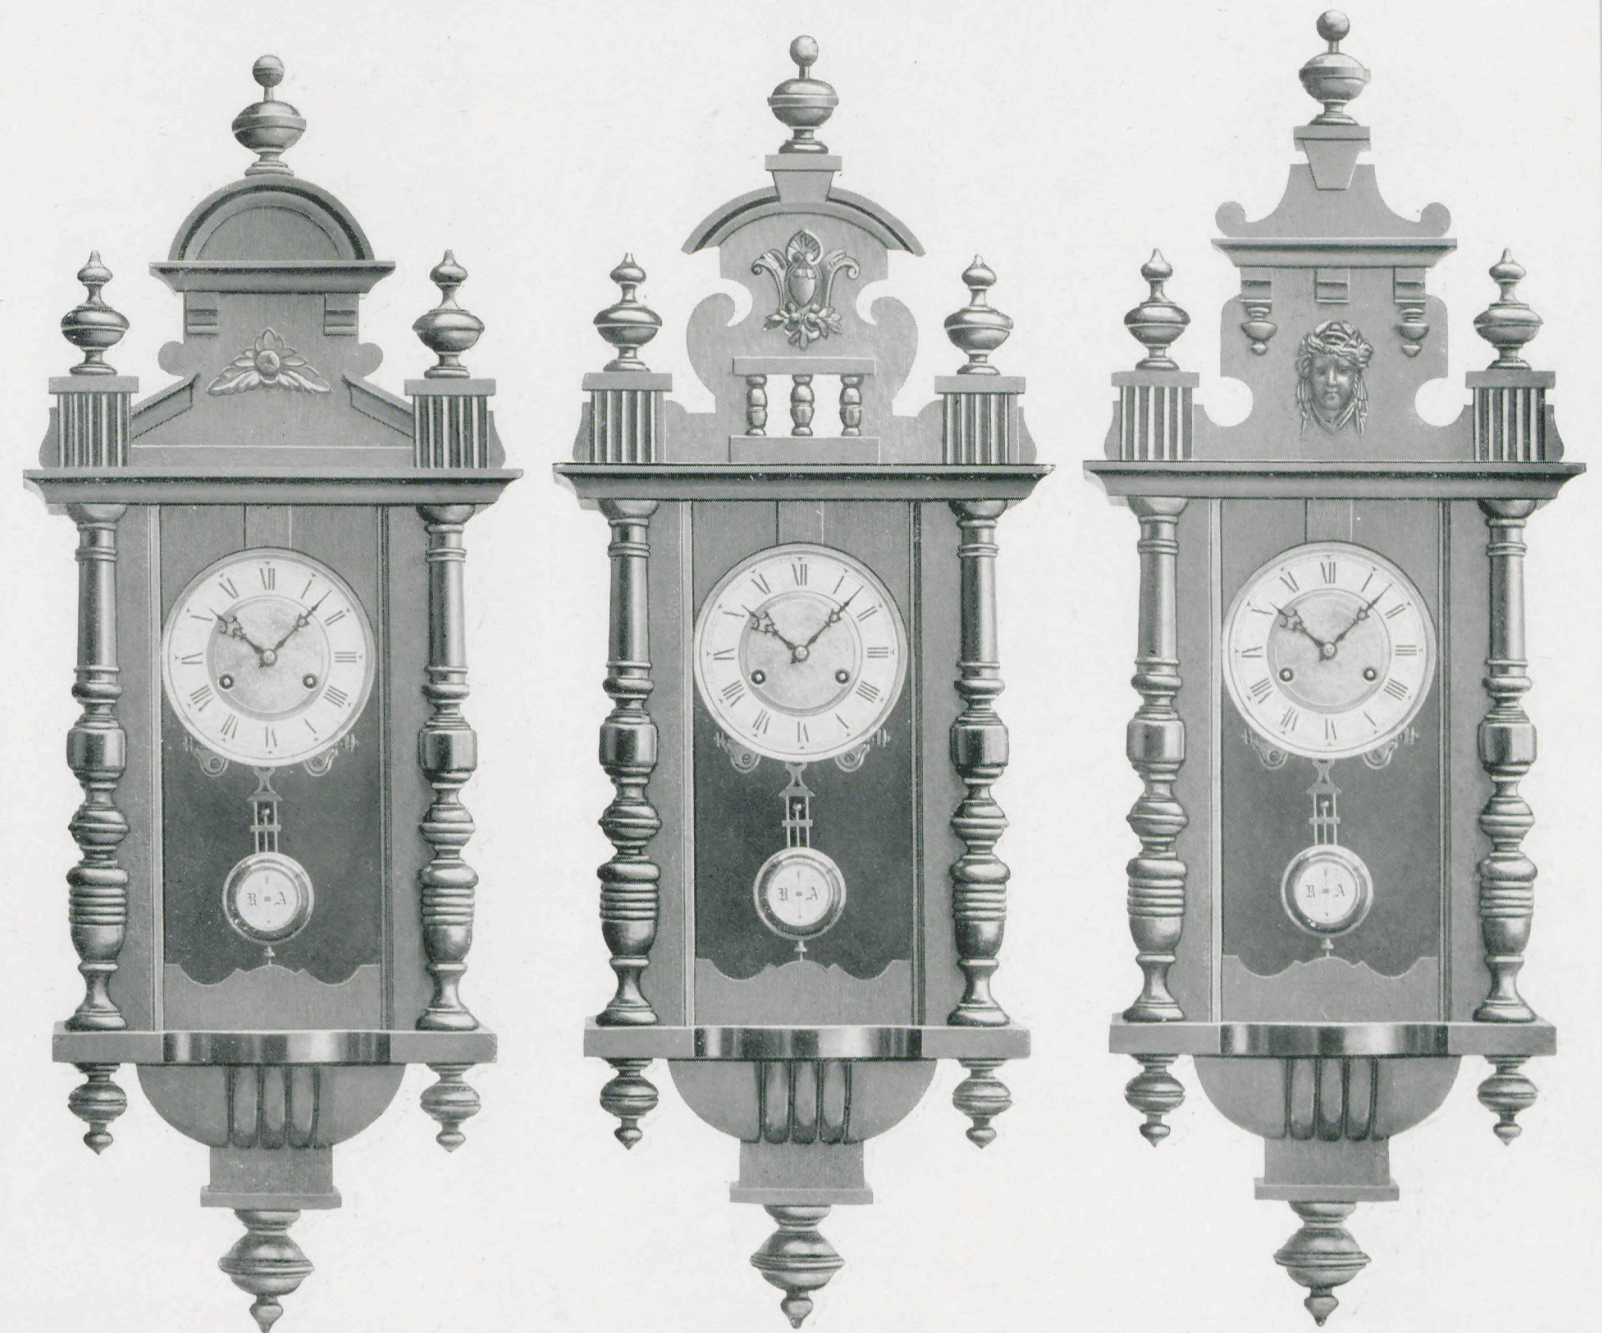

Länge 85 cm. Longueur 85 cm.

Länge 85 cm. Longueur 85 cm.

Länge 86 cm. Longueur 86 cm.

No. 5700 1 Tag Schlagwerk
" 5701 14 " "

" 5700 30 heures sonnerie
" 5701 15 jours "

No. 5702 1 Tag Schlagwerk
" 5703 14 " "

" 5702 30 heures sonnerie
" 5703 15 jours "

No. 5704 1 Tag Schlagwerk
" 5705 14 " "

" 5704 30 heures sonnerie
" 5705 15 jours "