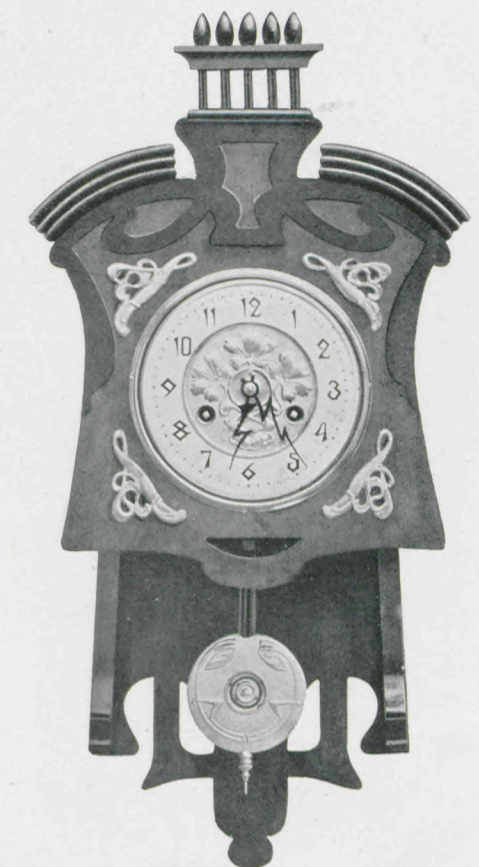

Länge 56 cm. Longueur 56 cm.

1 Tag Schlagwerk	No. 5265	30 heures sonnerie
14 " " "	" 5266	15 jours " "

1 Tag Schlagwerk	No. 5267	30 heures sonnerie
14 " " "	" 5268	15 jours " "