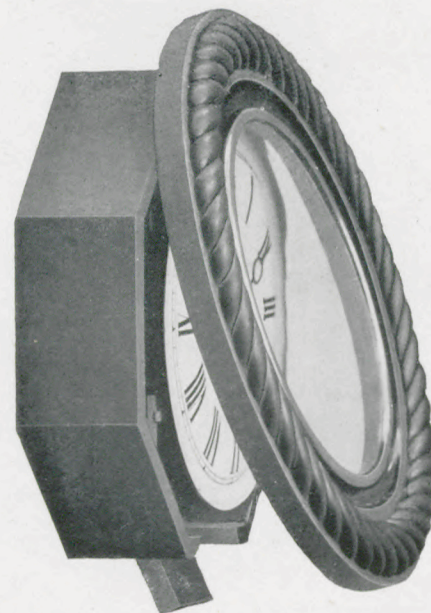

Pendel-Uhren.
1/5 nat. Größe.

Echappements à balancier.
1/5 de la grandeur naturelle.

Macbeth.

Holzrahmen, *nußbaumfarbig*. Silberfarbiges Metall-Zifferblatt.
Cadre bois *couleur noyer*. Cadran métal couleur argent.

Rahmen-Durchmesser 32 cm. Diamètre du cadre 32 cm.

14 Tag Gehwerk	No. 5470	15 jours simple
14 " Schlagwerk	" 5471	15 " sonnerie

Groß Macbeth. — Grand Macbeth.

Holzrahmen, *nußbaumfarbig*. Weißes Celluloid-Zifferblatt.
Cadre *couleur noyer*. Cadran blanc celluloid.

Isis.

Natur nußbaumfarbig, mit goldfarbiger Metall-Garnitur.
Celluloid-Zifferblatt.
Couleur noyer mat avec garniture métal couleur or.
Cadran celluloid.

Osiris.

Natur nußbaumfarbig, mit goldfarbiger Metall-Garnitur.
Celluloid-Zifferblatt.
Couleur noyer mat avec garniture métal couleur or.
Cadran celluloid.

Länge 54,5 cm. Longueur 54,5 cm.

Länge 56 cm. Longueur 56 cm.

1 Tag Schlagwerk	No. 5265	30 heures sonnerie
14 " " "	" 5266	15 jours " "

1 Tag Schlagwerk	No. 5267	30 heures sonnerie
14 " " "	" 5268	15 jours " "