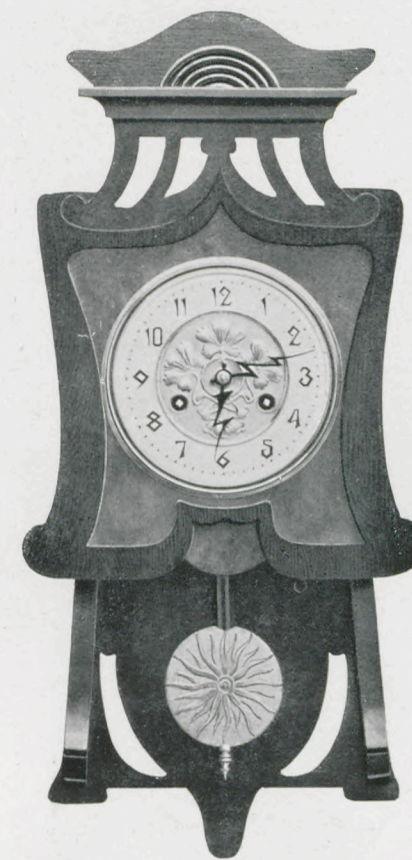

Pendel-Uhren.
1/5 nat. Größe.

Echappements à balancier.
1/5 de la grandeur naturelle.

Macbeth.

Holzrahmen, *nußbaumfarbig*. Silberfarbiges Metall-Zifferblatt.
Cadre bois *couleur noyer*. Cadran métal couleur argent.

Rahmen-Durchmesser 39 cm. Diamètre du cadre 39 cm.

14 Tag Gehwerk	No. 5472	15 jours simple
14 " Schlagwerk	" 5473	15 " sonnerie

Pendel-Uhren.
1/5 nat. Größe.

Echappements à balancier.
1/5 de la grandeur naturelle.

Isis.

Natur nußbaumfarbig, mit goldfarbiger Metall-Garnitur.
Celluloid-Zifferblatt.
Couleur noyer mat avec garniture métal couleur or.
Cadran celluloid.

Osiris.

Natur nußbaumfarbig, mit goldfarbiger Metall-Garnitur.
Celluloid-Zifferblatt.
Couleur noyer mat avec garniture métal couleur or.
Cadran celluloid.