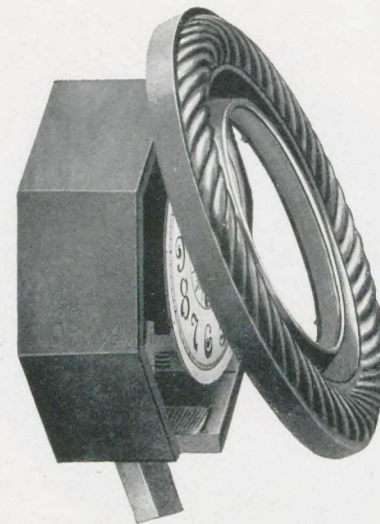

Pendel-Uhren.
1/5 nat. Größe.

Echappements à balancier.
1/5 de la grandeur naturelle.

Macbeth.

Holzrahmen, *nußbaumfarbig*. Silberfarbiges Metall-Zifferblatt.
Cadre bois *couleur noyer*. Cadran métal couleur argent.

Rahmen-Durchmesser 32 cm. Diamètre du cadre 32 cm.

14 Tag Gehwerk	No. 5470	15 jours simple
14 " Schlagwerk	" 5471	15 " sonnerie

Groß Macbeth. — Grand Macbeth.

Holzrahmen, *nußbaumfarbig*. Weißes Celluloid-Zifferblatt.
Cadre *couleur noyer*. Cadran blanc celluloid.