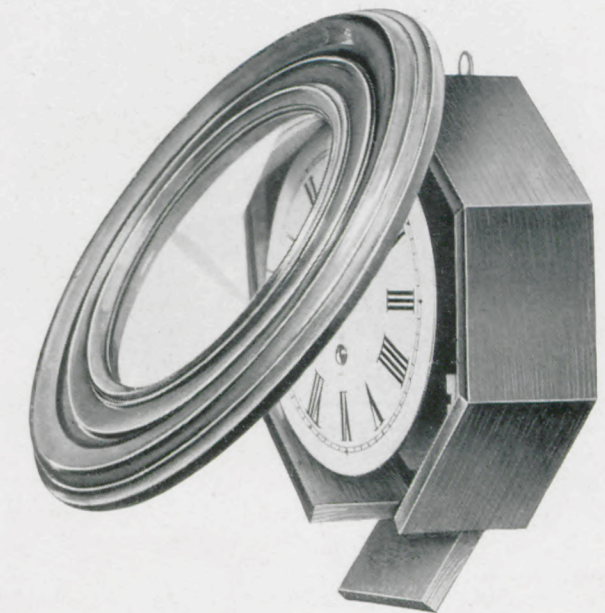

14 Tag Gehwerk No. 4870 15 jours simple

Pendel-Uhr.

Echappement à balancier.

Küchen-Uhr. — Horloge de cuisine.

**Altai.**

Holzrahmen, Imitation hell Eichen, poliert, mit Holzreifen um das Zifferblatt. Gewölbtes Glas.

Cadre bois, imitation *chêne clair*, poli, avec bord bois autour du cadran. Verre bombé.

No. 5766	Rahmen-Durchmesser 31 cm, Zifferblatt-Durchmesser 7" = 18 cm, 14 Tag Gehwerk
" 5767	" 31 " " 7" = 18 " 14 " Schlagwerk
" 5768	" 34 " " 8" = 21 " 14 " Gehwerk
" 5769	" 34 " " 8" = 21 " 14 " Schlagwerk
" 5898	" 38 " " 10" = 24,5 " 14 " Gehwerk
" 5899	" 38 " " 10" = 24,5 " 14 " Schlagwerk