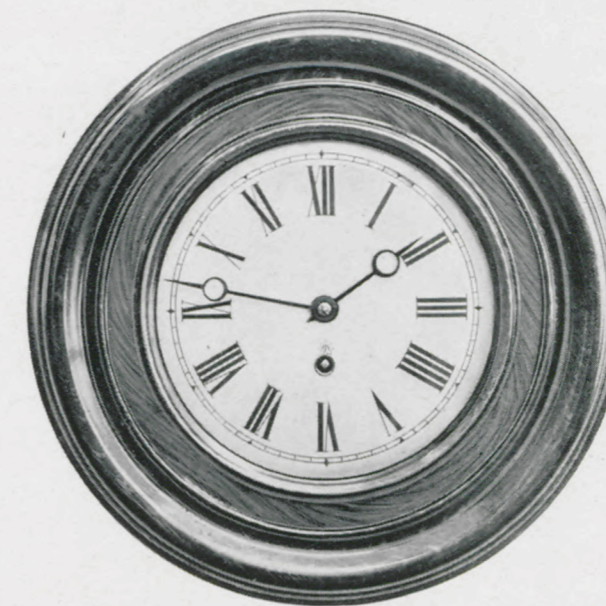

No. 5766	Rahmen-Durchmesser 31 cm, Zifferblatt-Durchmesser 7" = 18 cm, 14 Tag Gehwerk
" 5767	" 31 " " 7" = 18 " 14 " Schlagwerk
" 5768	" 34 " " 8" = 21 " 14 " Gehwerk
" 5769	" 34 " " 8" = 21 " 14 " Schlagwerk
" 5898	" 38 " " 10" = 24,5 " 14 " Gehwerk
" 5899	" 38 " " 10" = 24,5 " 14 " Schlagwerk

No. 5766	Diamètre du cadre 31 cm, Diamètre du cadran 7" = 18 cm, 15 jours simple
" 5767	" " " 31 " " " 7" = 18 " 15 " sonnerie
" 5768	" " " 34 " " " 8" = 21 " 15 " simple
" 5769	" " " 34 " " " 8" = 21 " 15 " sonnerie
" 5898	" " " 38 " " " 10" = 24,5 " 15 " simple
" 5899	" " " 38 " " " 10" = 24,5 " 15 " sonnerie