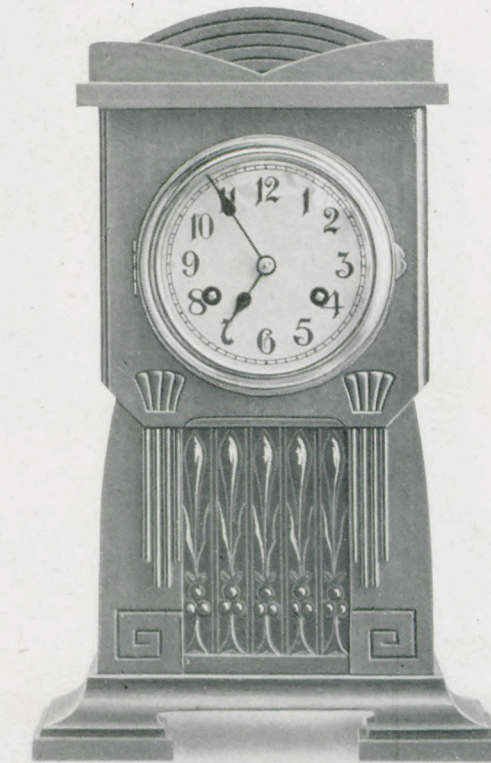

Crossley.

Natur Nußbaum oder Eichen. Silberfarbiges Metall-
Zifferblatt. Bombiertes Facetteglas. Dunkelgrünes,
gepreßtes Glas vor dem Pendel.

Noyer mat ou chêne. Cadran métal couleur argent.
Verre bombé à biseau. Verre moulé vert foncé
devant le balancier.

Höhe 38 cm. Hauteur 38 cm.