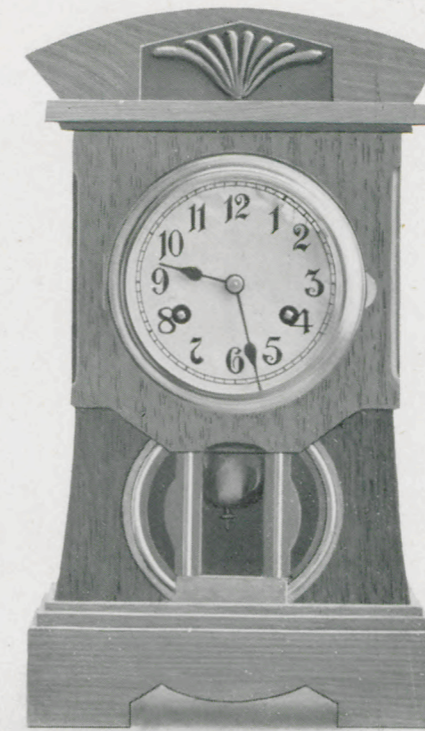

Höhe 40 cm. Hauteur 40 cm.