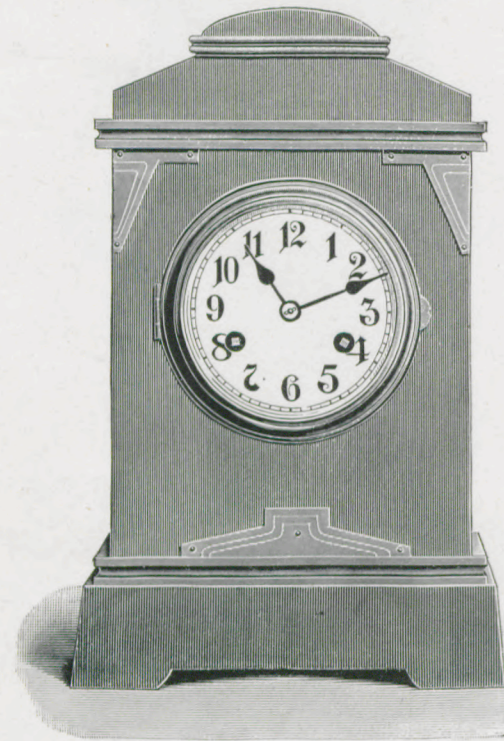

Baltic.

Natur Nußbaum mit Glanzteilen und goldfarbiger Messing-Garnitur, matt. Silberfarbiges Metall-Zifferblatt.
Bombiertes Facetteglas.

Noyer mat et parties polies, garniture en laiton mat couleur or. Cadran métal couleur argent. Verre bombé à biseau.

Höhe 36 cm. Hauteur 36 cm.

14 Tag Schlagwerk, Gong No. 5686 15 jours sonnerie, Gong