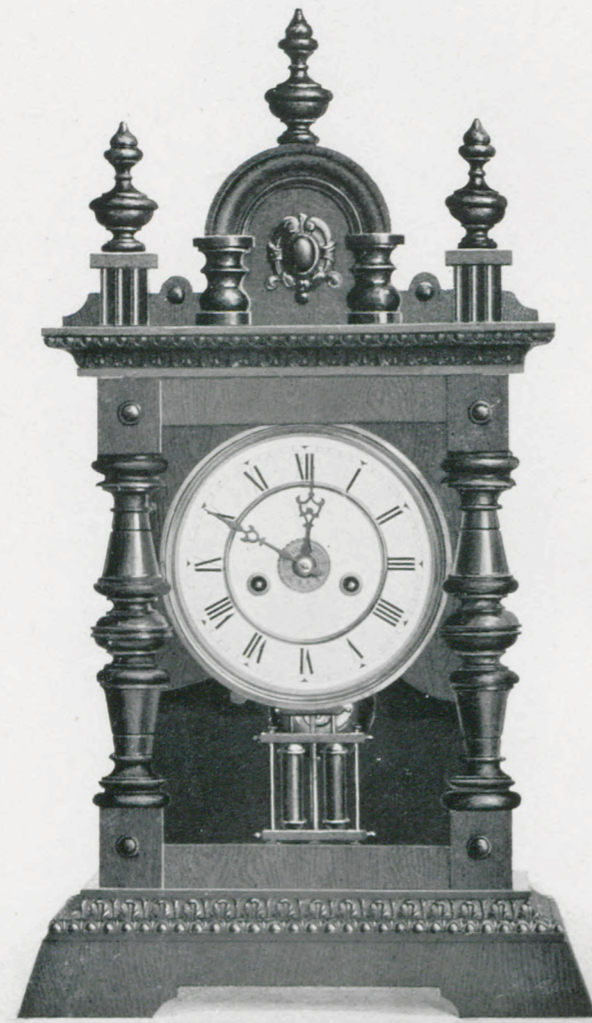

Höhe 53,5 cm. Hauteur 53,5 cm.

1 Tag Gehwerk . . .	No. 3040	30 heures simple	1 Tag Gehwerk . . .	No. 3036	30 heures simple
1 " " Wecker	" 3041	30 " réveil	1 " " Wecker	" 3037	30 " réveil
1 " Schlagwerk . . .	" 3042*	30 " sonnerie	1 " Schlagwerk . . .	" 3038*	30 " sonnerie
14 " " . . .	" 3043*	15 " "	14 " " . . .	" 3039*	15 " "

Die mit * bezeichneten Nummern werden auf Verlangen mit Wecker geliefert. * Sur demande avec réveil.

Pendel-Uhren.
1/4 nat. Größe.

Laura.

Alt-Eichen oder Eichen schwarz, die Poren mit Aluminium eingerieben. Silberfarbiges Metall-Zifferblatt.
Vieux chêne ou chêne noirci, reflet métallique. Cadran métal, couleur argent.

8 Tag Gehwerk, Alt-Eichen No. 5735 Vieux chêne, 8 jours simple
8 " " Eichenschwarz " 5736 Chêne noirci, 8 " "

Leni.

Nußbaum oder echt Mahagoni, poliert.
Zifferblatt in Altmessing.
Noyer ou acajou véritable poli. Cadran laiton vieux.

8 Tag Gehwerk, Nußbaum No. 5733 Noyer, 8 jours simple
8 " " Mahagoni " 5734 Acajou, 8 " "

Echappements à balancier.
1/4 de la grandeur naturelle.

Libi.

Eichen schwarz, die Poren mit Aluminium eingerieben. Silberfarbiges Metall-Zifferblatt.
Chêne noirci, reflet métallique. Cadran métal, couleur argent.

8 Tag Gehwerk No. 5719 8 jours simple

Jolanda.

Echt Mahagoni, poliert, mit polierter Messing-Garnitur.
Silberfarbiges Metall-Zifferblatt, bombiertes Glas.
Acajou véritable poli avec garniture cuivre poli.
Cadran métal, couleur argent, verre bombé.

8 Tag Gehwerk No. 5737 8 jours simple