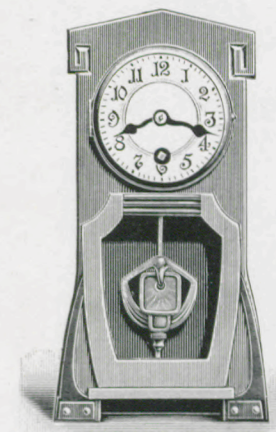

Höhe 24 cm. Hauteur 24 cm.

8 Tag Gehwerk, Nußbaum No. 5733 Noyer, 8 jours simple
8 " " Mahagoni " 5734 Acajou, 8 " "

Echappements à balancier.
1/4 de la grandeur naturelle.

Libi.

Eichen schwarz, die Poren mit Aluminium eingerieben. Silberfarbiges Metall-Zifferblatt.
Chêne noirci, reflet métallique. Cadran métal, couleur argent.

Höhe 22 cm. Hauteur 22 cm.

8 Tag Gehwerk No. 5719 8 jours simple

Jolanda.

Echt Mahagoni, poliert, mit polierter Messing-Garnitur.
Silberfarbiges Metall-Zifferblatt, bombiertes Glas.
Acajou véritable poli avec garniture cuivre poli.
Cadran métal, couleur argent, verre bombé.