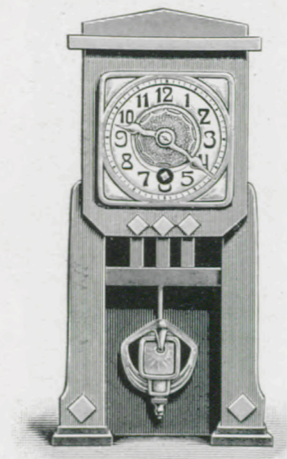

Die mit * bezeichneten Nummern werden auf Verlangen mit Wecker geliefert. * Sur demande avec réveil.

Pendel-Uhren.
1/4 nat. Größe.

Laura.

Alt-Eichen oder Eichen schwarz, die Poren mit Aluminium eingerieben. Silberfarbiges Metall-Zifferblatt.
Vieux chêne ou chêne noirci, reflet métallique. Cadran métal, couleur argent.

Höhe 24 cm. Hauteur 24 cm.

8 Tag Gehwerk, Alt-Eichen No. 5735 Vieux chêne, 8 jours simple
8 " " Eichenschwarz " 5736 Chêne noirci, 8 " "

Leni.

Nußbaum oder echt Mahagoni, poliert.
Zifferblatt in Altmessing.
Noyer ou acajou véritable poli. Cadran laiton vieux.

Höhe 22 cm. Hauteur 22 cm.

8 Tag Gehwerk No. 5719 8 jours simple

Jolanda.

Echt Mahagoni, poliert, mit polierter Messing-Garnitur.
Silberfarbiges Metall-Zifferblatt, bombiertes Glas.
Acajou véritable poli avec garniture cuivre poli.
Cadran métal, couleur argent, verre bombé.