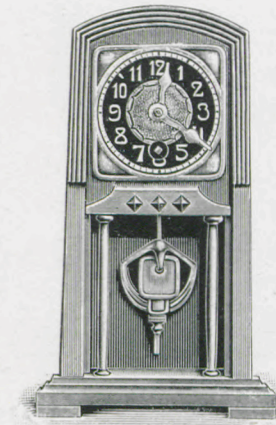

Höhe 24 cm. Hauteur 24 cm.

8 Tag Gehwerk, Alt-Eichen No. 5735 Vieux chêne, 8 jours simple
8 " " Eichenschwarz " 5736 Chêne noirci, 8 " "

Leni.

Nußbaum oder echt Mahagoni, poliert.
Zifferblatt in Altmessing.
Noyer ou acajou véritable poli. Cadran laiton vieux.

Höhe 24 cm. Hauteur 24 cm.

8 Tag Gehwerk, Nußbaum No. 5733 Noyer, 8 jours simple
8 " " Mahagoni " 5734 Acajou, 8 " "

Echappements à balancier.
1/4 de la grandeur naturelle.

Libi.

Eichen schwarz, die Poren mit Aluminium eingerieben. Silberfarbiges Metall-Zifferblatt.
Chêne noirci, reflet métallique. Cadran métal, couleur argent.

Höhe 22 cm. Hauteur 22 cm.

8 Tag Gehwerk No. 5719 8 jours simple

Jolanda.

Echt Mahagoni, poliert, mit polierter Messing-Garnitur.
Silberfarbiges Metall-Zifferblatt, bombiertes Glas.
Acajou véritable poli avec garniture cuivre poli.
Cadran métal, couleur argent, verre bombé.