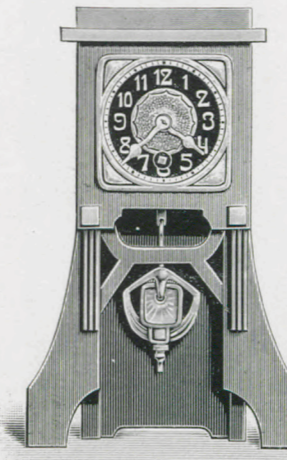

Exquisita.

Nußbaum mit schwarz, poliert, mit Phantasieleisten.
Noyer avec noir, poli et baguettes fantaisie.

Höhe 53,5 cm. Hauteur 53,5 cm.

1 Tag Gehwerk . . .	No. 3040	30 heures simple	1 Tag Gehwerk . . .	No. 3036	30 heures simple
1 " " Wecker	" 3041	30 " réveil	1 " " Wecker	" 3037	30 " réveil
1 " Schlagwerk . . .	" 3042*	30 " sonnerie	1 " Schlagwerk . . .	" 3038*	30 " sonnerie
14 " " . . .	" 3043*	15 " "	14 " " . . .	" 3039*	15 " "

Die mit * bezeichneten Nummern werden auf Verlangen mit Wecker geliefert. * Sur demande avec réveil.

Pendel-Uhren.
1/4 nat. Größe.

Laura.

Alt-Eichen oder Eichen schwarz, die Poren mit Aluminium eingerieben. Silberfarbiges Metall-Zifferblatt.
Vieux chêne ou chêne noirci, reflet métallique. Cadran métal, couleur argent.