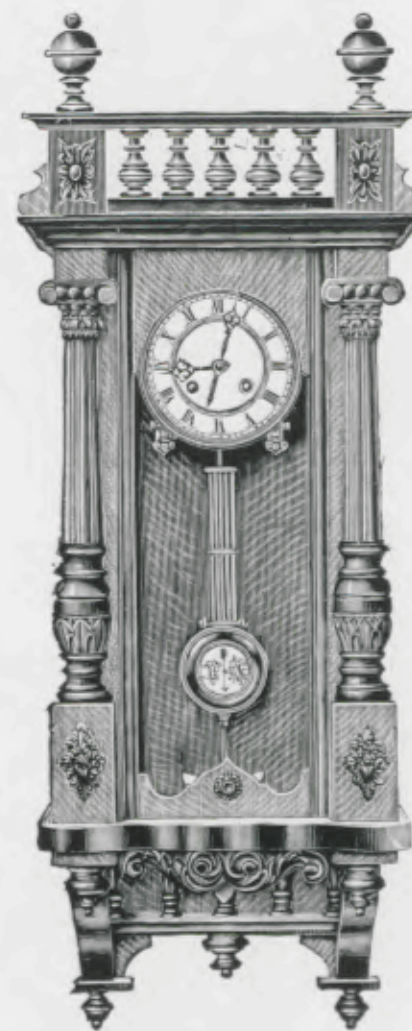

Noyer ciré, cadran blanc, balancier ordinaire.

Hauteur 90 cm.

N° 1763. 15 jours sonnerie.

Echappement à balancier

Rennes

Noyer ciré, cadran blanc,
balancier ordinaire.

Hauteur 100 cm.

N° 236. 15 jours sonnerie.