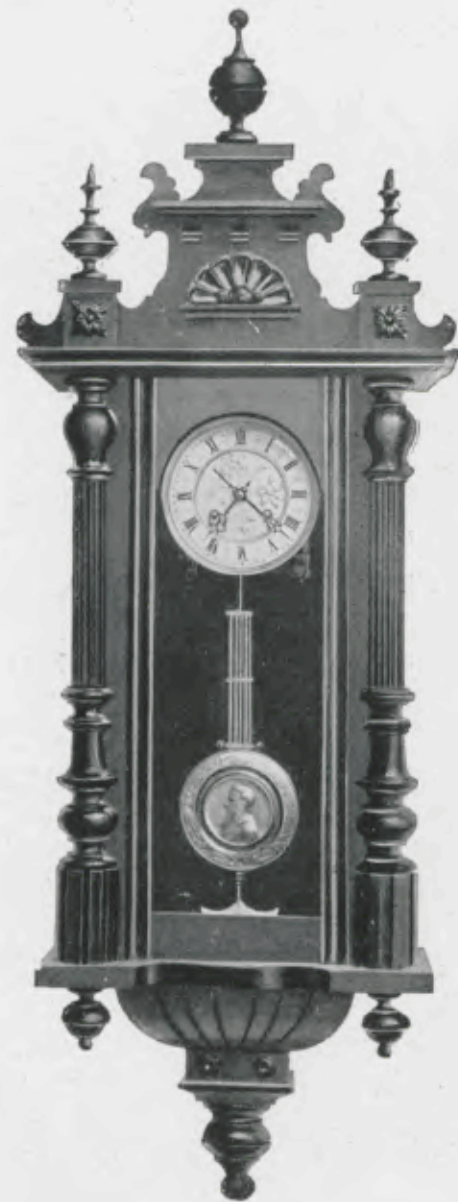

Echappement à balancier

Lambert

Noyer mat et poli, cadran blanc,
balancier ordinaire.

Hauteur 111 cm.

N° 232. 15 jours sonnerie.

Constantin

Noyer mat et poli, cadran blanc,
balancier ordinaire.

Hauteur 107 cm.