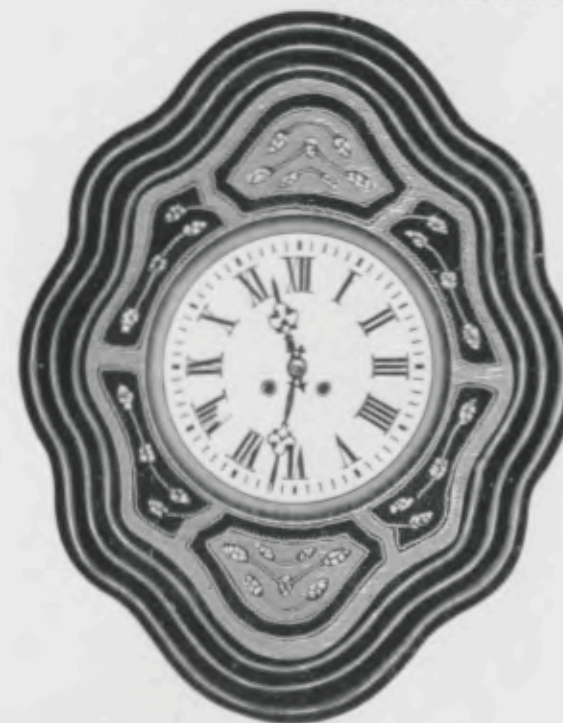

Echappement à balancier

Œils de Bœuf

Verre plat, imitation bois, noir ou couleur, cadran verre 9 pouces.

N° 900. 15 jours sonnerie.

Tableaux

Fond incrusté nacre, corniche noire, cadran 9 pouces.

Hauteur 61 cm.
N° 901. 15 jours sonnerie.