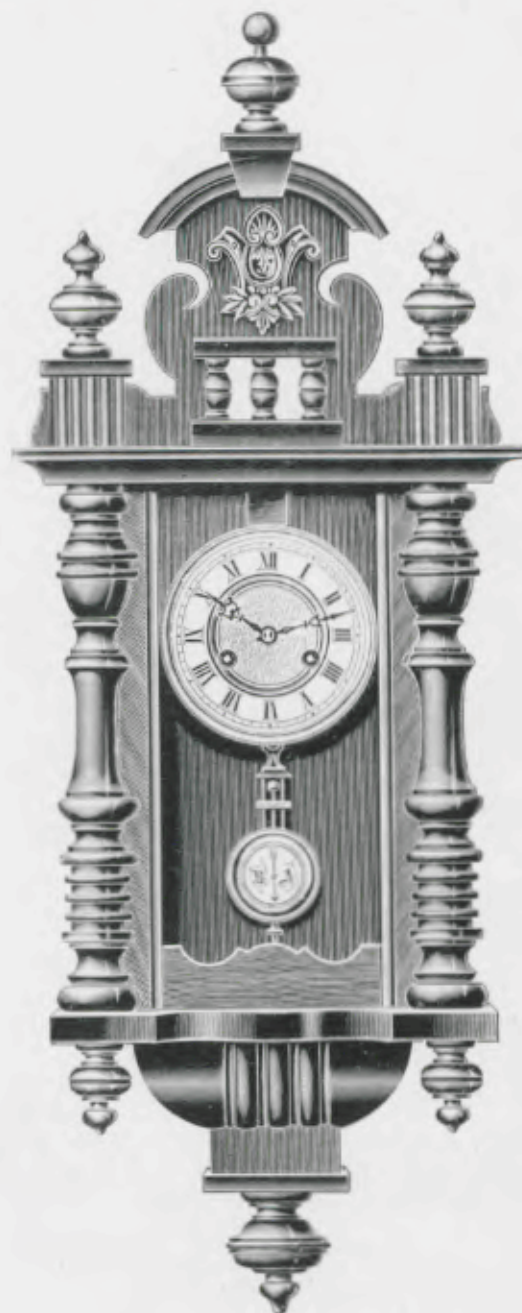

Orinoco II

Noyer mat et poli, cadran et balancier ordinaire.

Hauteur 82 cm.

N° 5715. 15 jours sonnerie.

Echappement à balancier