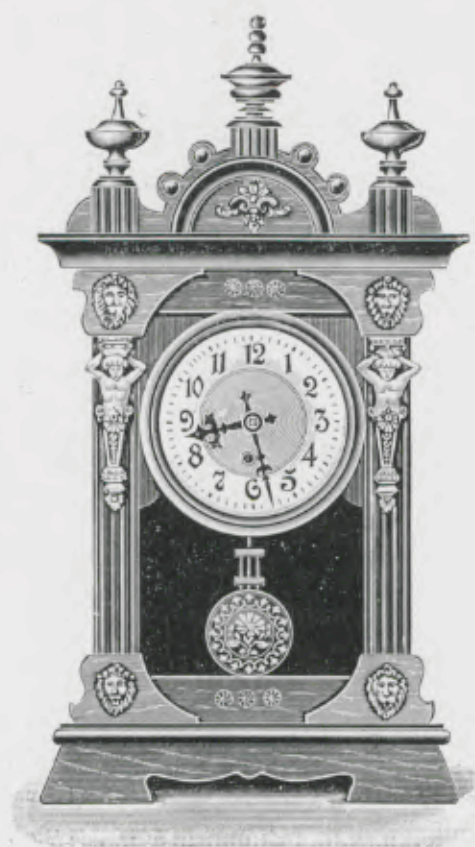

My lady

Noyer mat et poli, baguettes fantaisie
garniture en cuivre doré,
cadran ivoire, centre doré.

Hauteur 51 cm.

- N° 2417. 30 heures simple.
- » 2417 A. 30 » réveil.
- » 2417 S. 30 » sonnerie.

Echappement à balancier