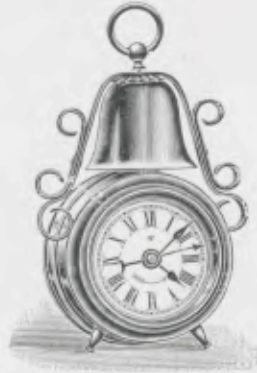

Diamètre 60 mm.

N° 7024. 30 heures simple.

Grandeur
naturelle

Echappement circulaire

Mignon

Cuivre nickelé.

Hauteur 14 cm.

N° 3889. 30 heures réveil.