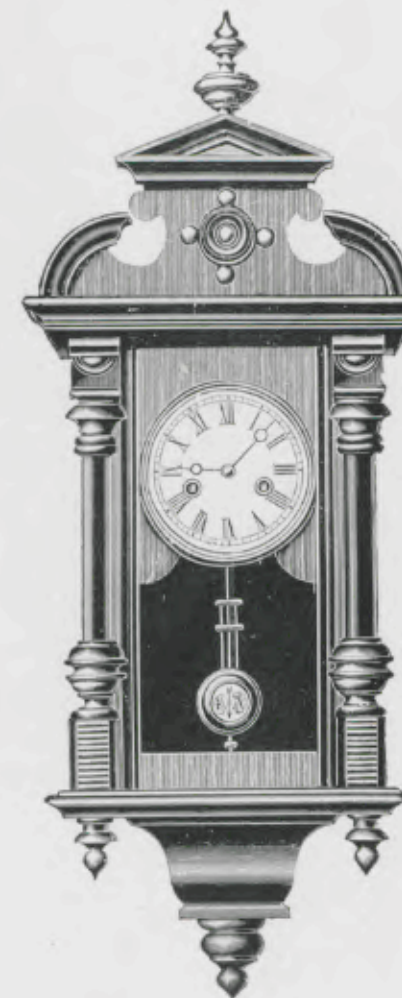

Eitel

Noyer mat et poli.

Hauteur 66 cm.

N° 4037. 30 heures simple, une glace.
» 4038. 30 » sonnerie »
» 4052. 15 jours » trois glaces.