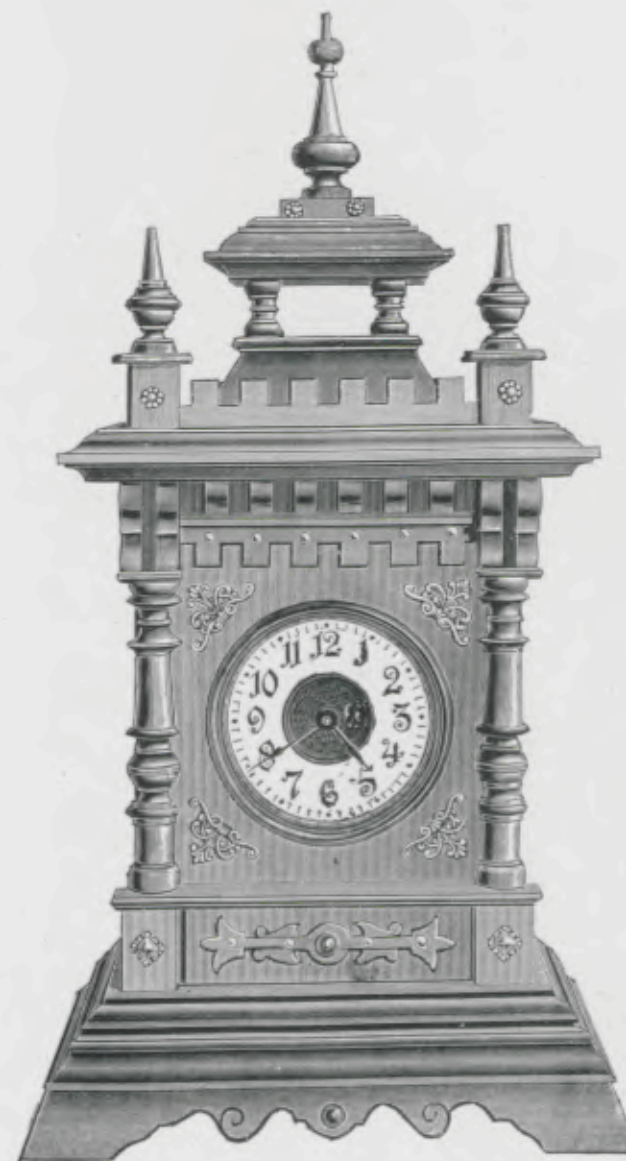

Hauteur 42 cm.

N° 5692. 30 heures réveil.
» 5692 $\frac{1}{2}$. 30 " " et sonnerie.

Echappement circulaire

Lucienne

Chêne clair, appliques couleur or,
cadran ivoire.

Hauteur 49 cm.

N° 8000. 30 heures réveil.
» 8001. 30 " " musique 1 air.
» 8001 $\frac{1}{2}$. 30 " " " 2 airs.