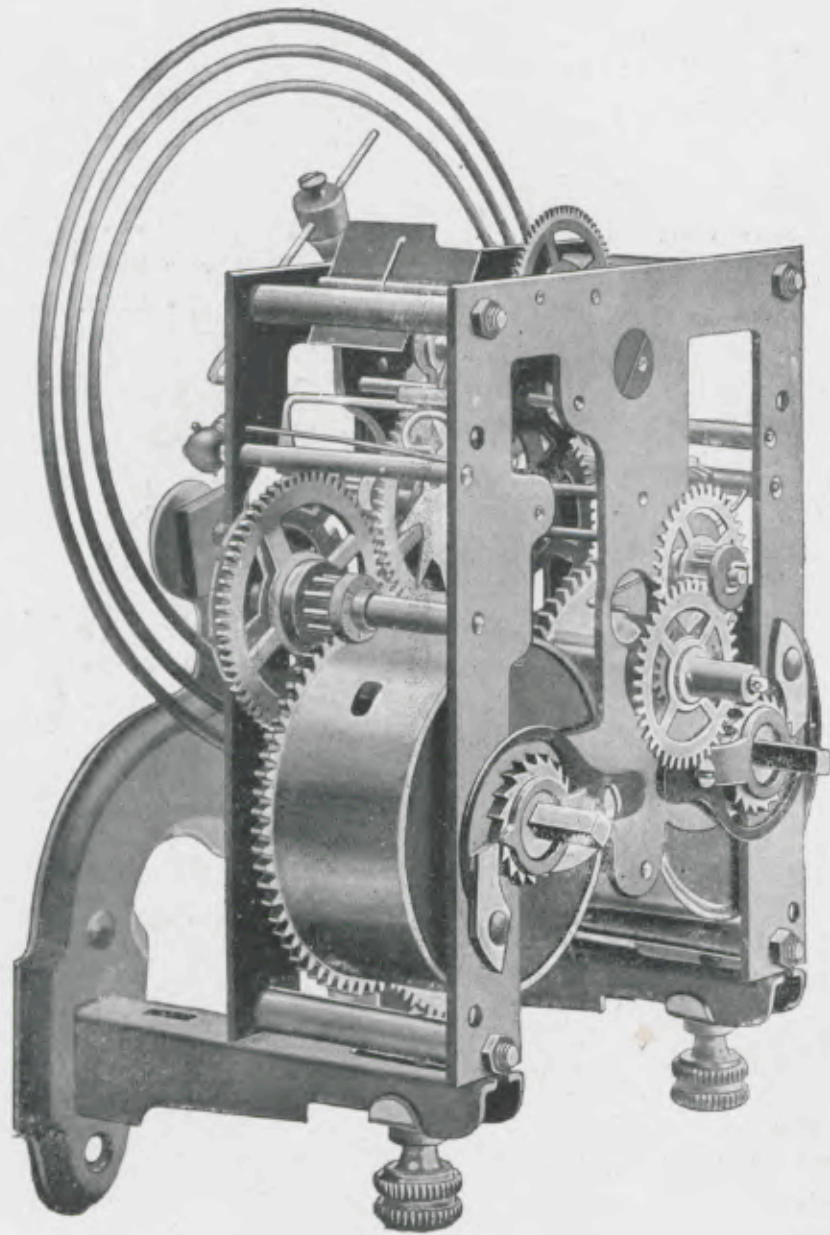

Mouvement J "Etoile"

N° 74. 15 jours sonnerie américain, platines polies au dos.