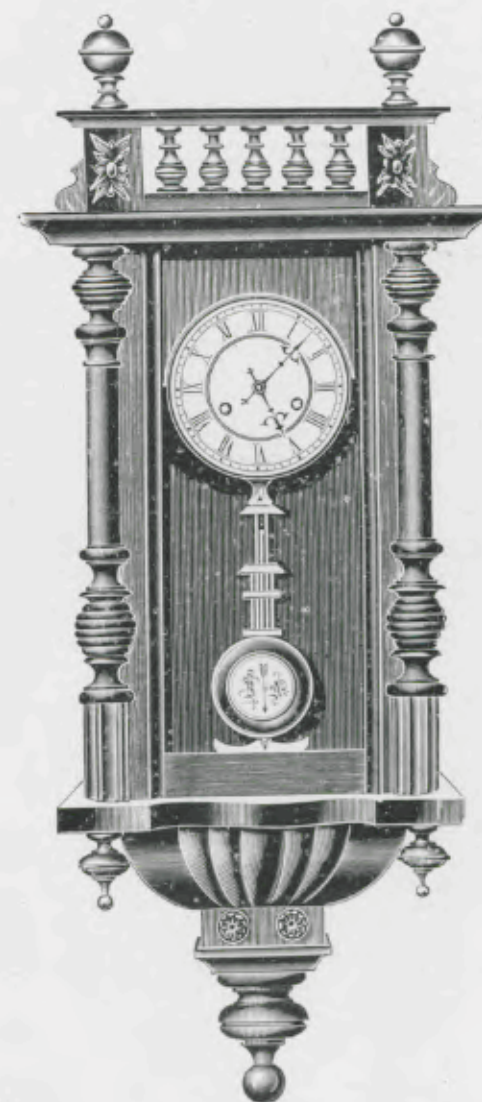

Léon

Noyer ciré, cadran blanc, balancier ordinaire.

Hauteur 93 cm.

N° 1328. 15 jours sonnerie.