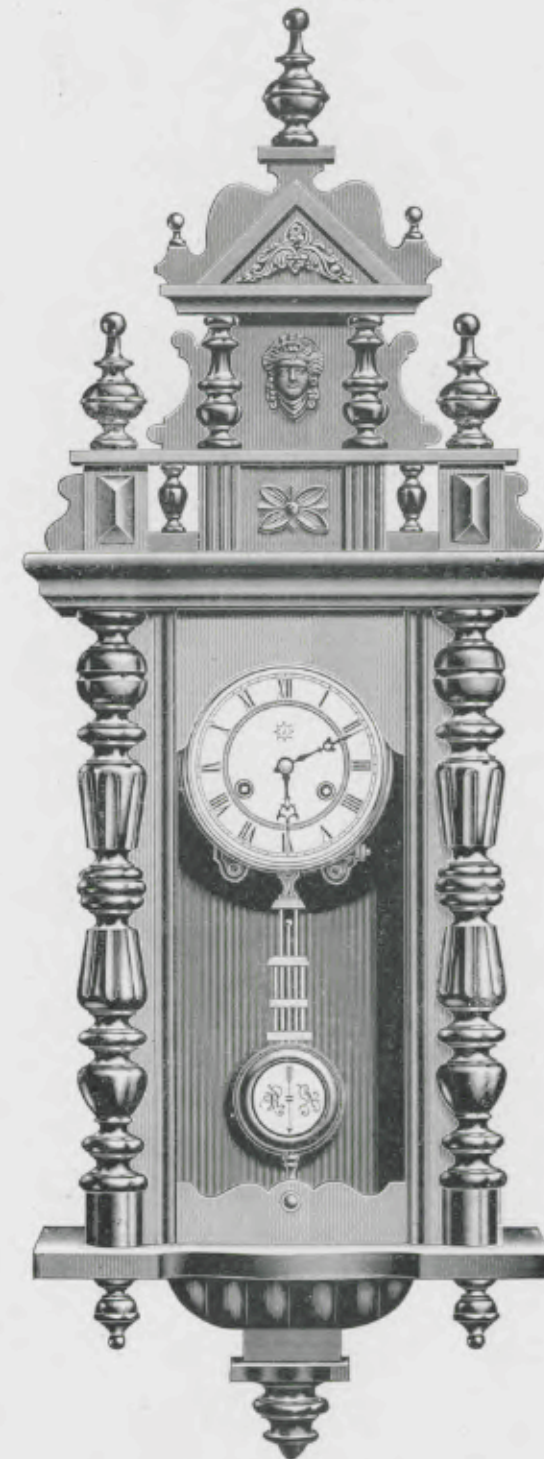

Noyer mat et poli, cadran et balancier ordinaire.

Hauteur 88 cm.

N° 372. 15 jours sonnerie.

Echappement à balancier

Moscou II

Noyer mat et poli, cadran blanc,
balancier ordinaire.

Hauteur 88 cm.

N° 366. 15 jours sonnerie.