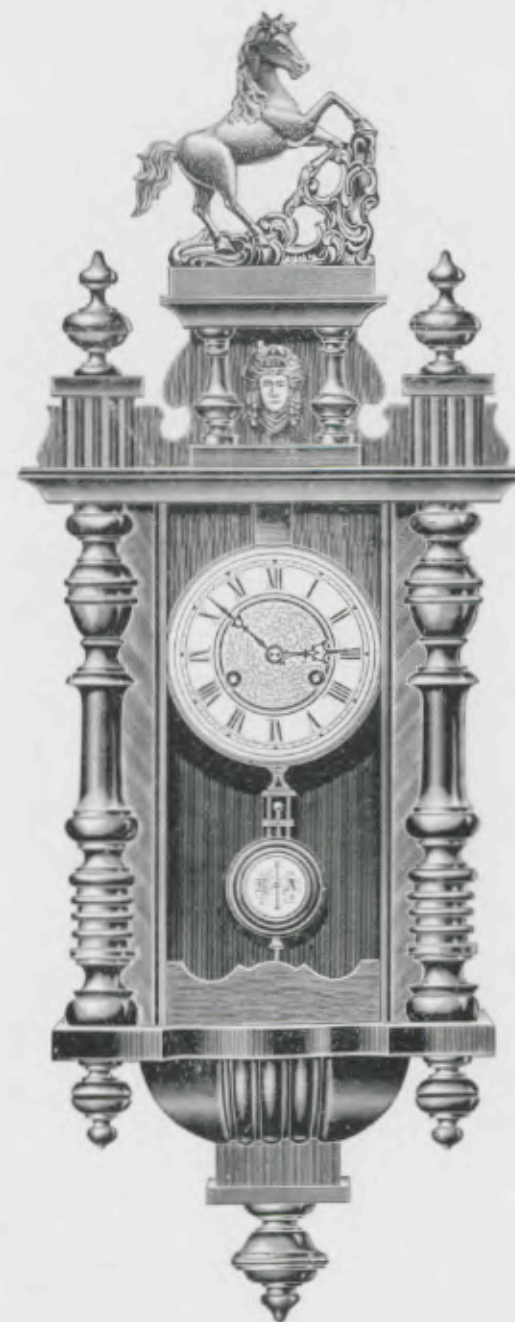

Orinoco III

Noyer mat et poli, cadran et balancier ordinaire.

Hauteur 186 cm.

N° 5709. 15 jours sonnerie.