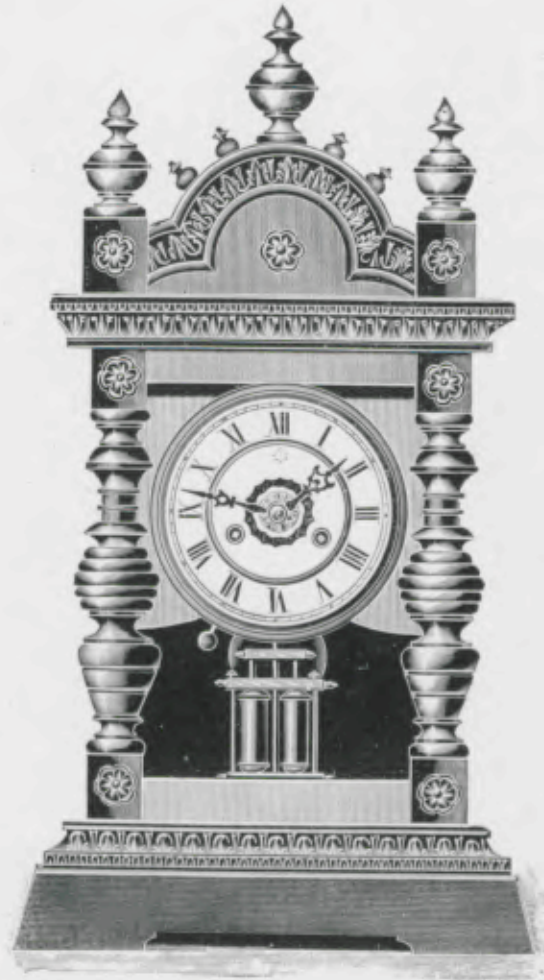

Elogium

Noyer et noir poli, baguettes fantaisie.

Hauteur 53 cm.

N° 3041. 30 heures réveil.

» 3042. 30 » sonnerie.

» 3043. 15 jours »

Echappement à balancier