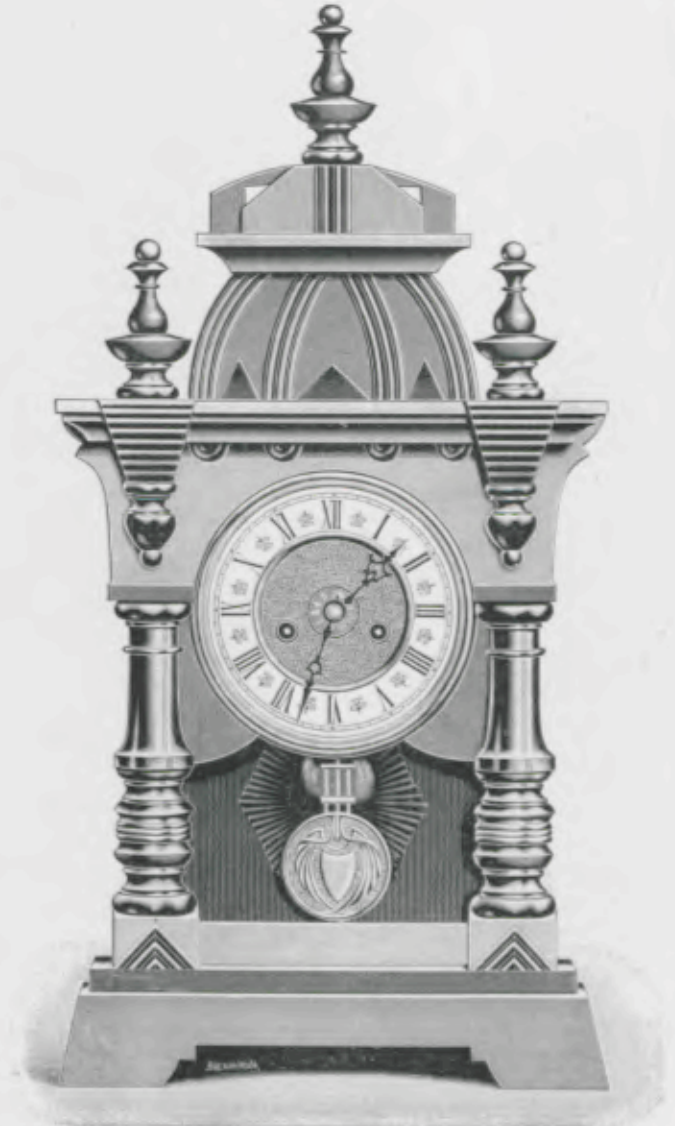

Oruba I

Noyer mat et poli.

Hauteur 58 cm.

N° 5758. 15 jours sonnerie.