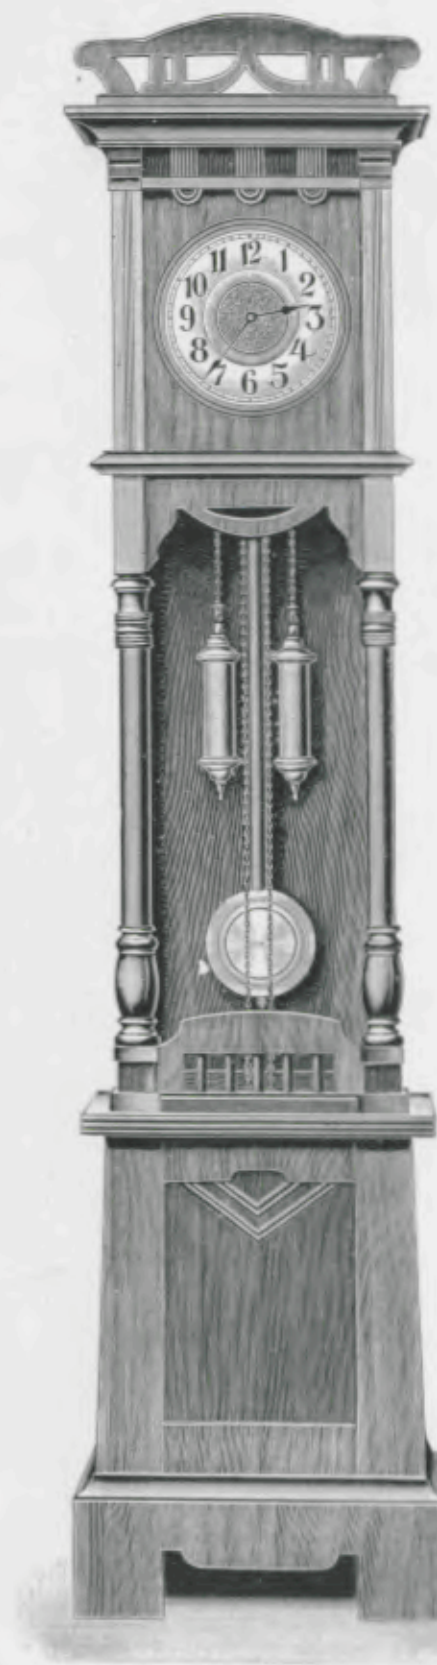

N° 5677. 8 jours sonnerie.