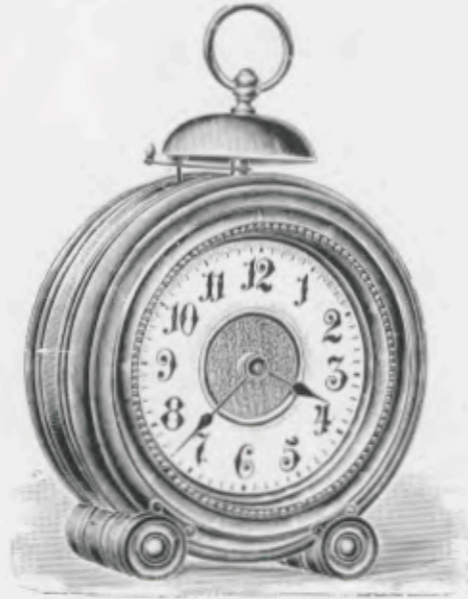

Corona C

Noyer mat et poli, cadran ivoire.

Hauteur 24 cm.
N° 4378 E. 30 heures réveil.