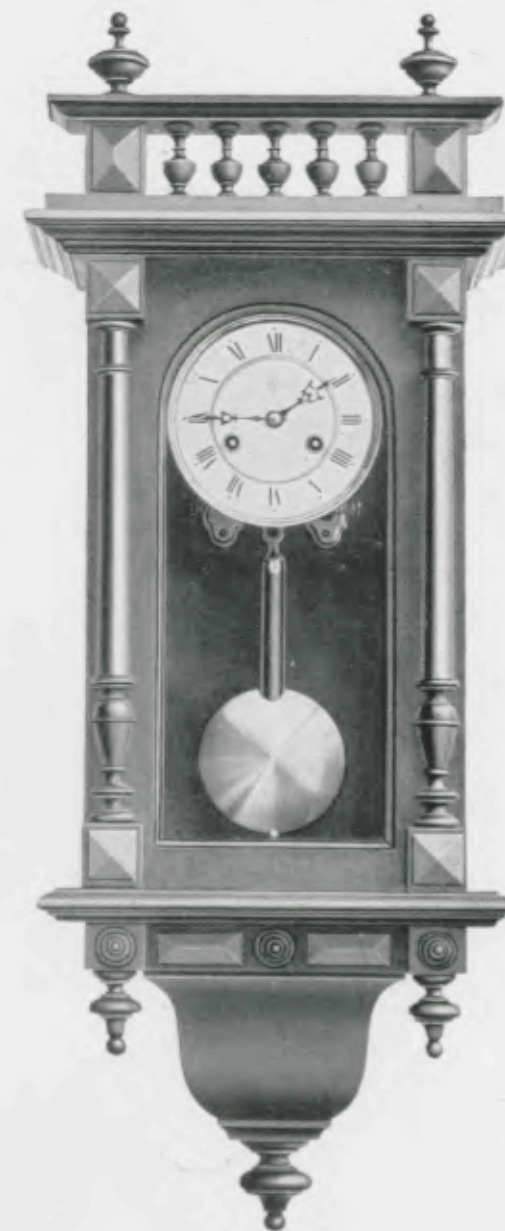

Grégoire

Noyer mat ciré, cadran blanc,
lentille unie.

Hauteur 82 cm.

N° 5799. 15 jours sonnerie.