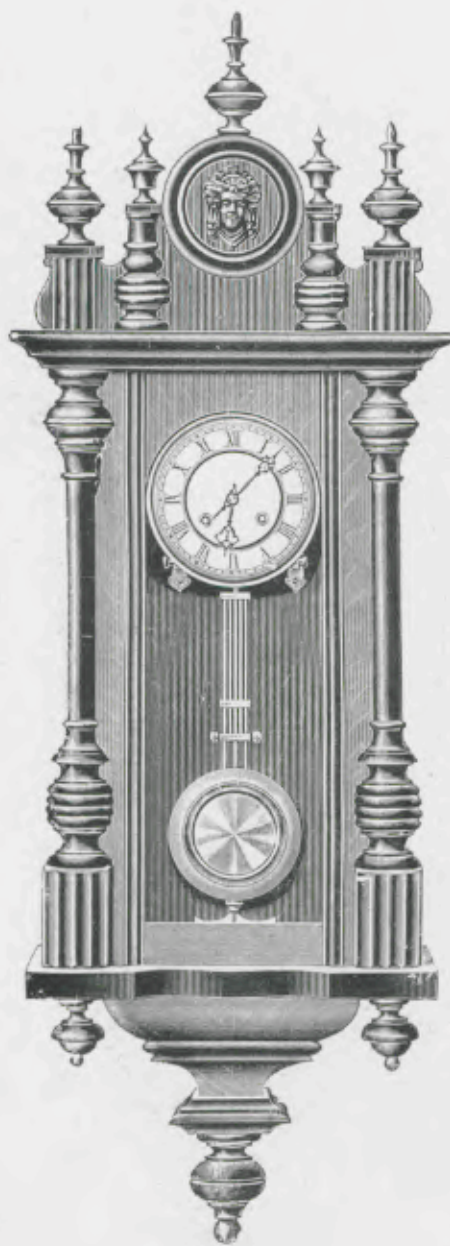

Noyer mat et poli, cadran blanc,
balancier ordinaire.

Hauteur 103 cm.

N° 202. 15 jours sonnerie.

Concorde

Noyer mat et poli, cadran blanc,
balancier ordinaire.

Hauteur 105 cm.

N° 203. 15 jours sonnerie.

Echappement à balancier