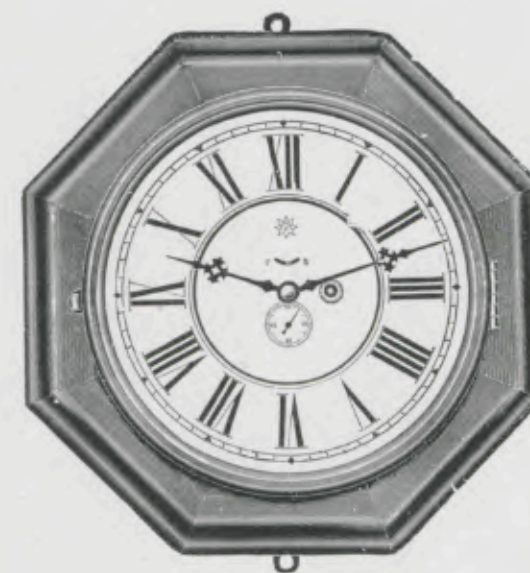

USINE EN FRANCE

VILLETANEUSE (Seine)

MARQUES DE FABRIQUE

DÉPOSÉES

Echappement circulaire

Marine

Cadre en noyer poli.

No 144. Diamètre du cadran 5", 30 heures simple.