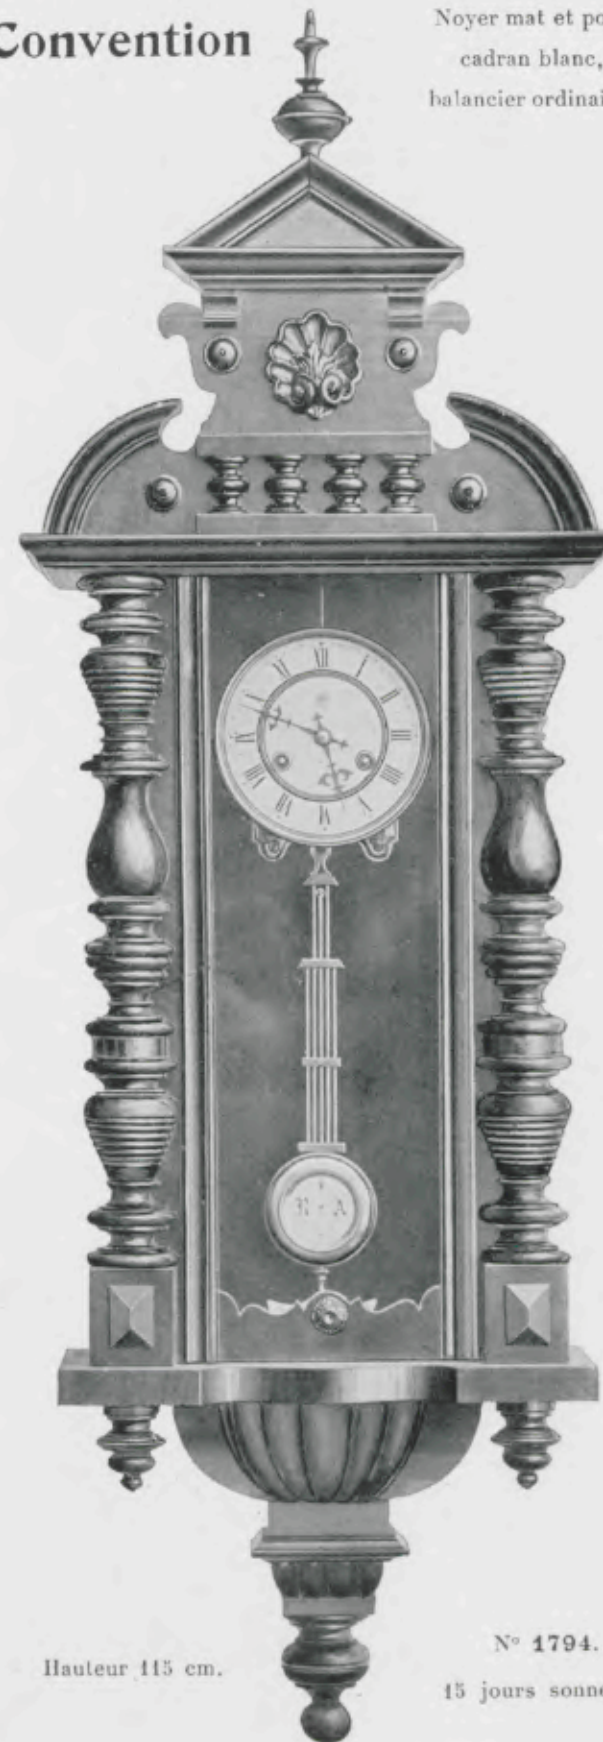

Convention

Noyer mat et poli,
cadran blanc,
balancier ordinaire.

Hauteur 115 cm.

N° 1794.
15 jours sonnerie.