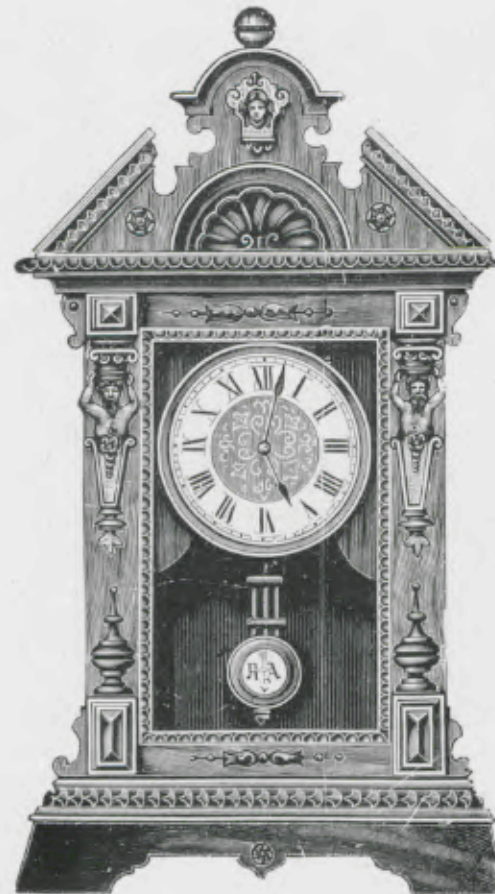

Hauteur 57 cm.

- N° 2167 A. 30 heures réveil.
- » 2167 S. 30 » sonnerie.
- » 2167 ½. 30 » » et réveil.
- » 3167. 15 jours sonnerie.
- » 3167 ½. » » et réveil.

Echappement à balancier

Montreux

Noyer mat et poli, baguettes fantaisie
couleur or, garniture en cuivre estampé,
cadran ivoire, centre doré.