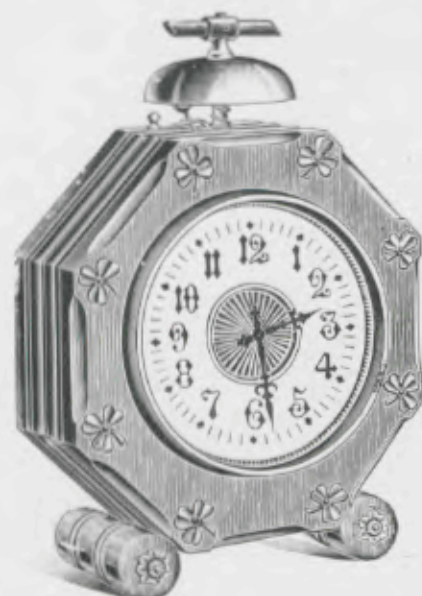

Stæssel

Boîte noyer poli, ornements dorés, cadran ivoire, centre doré.

Hauteur 25 cm.
N° 1730. 30 heures réveil.