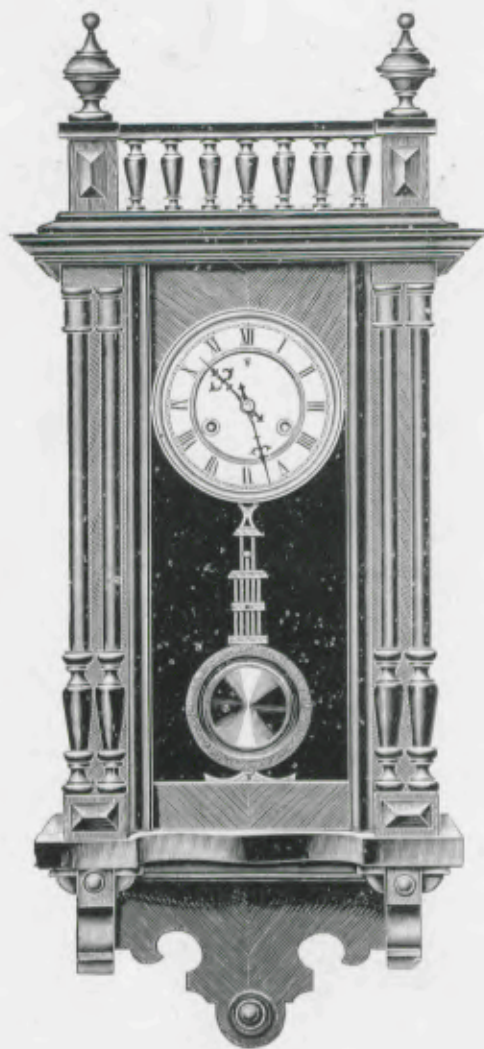

Hauteur 85 cm.

N° 1352. 15 jours sonnerie.

Echappement à balancier

Cambrésis

Noyer ciré, cadran blanc, balancier ordinaire.

Hauteur 80 cm.

N° 1762. 15 jours sonnerie.

Montgomery