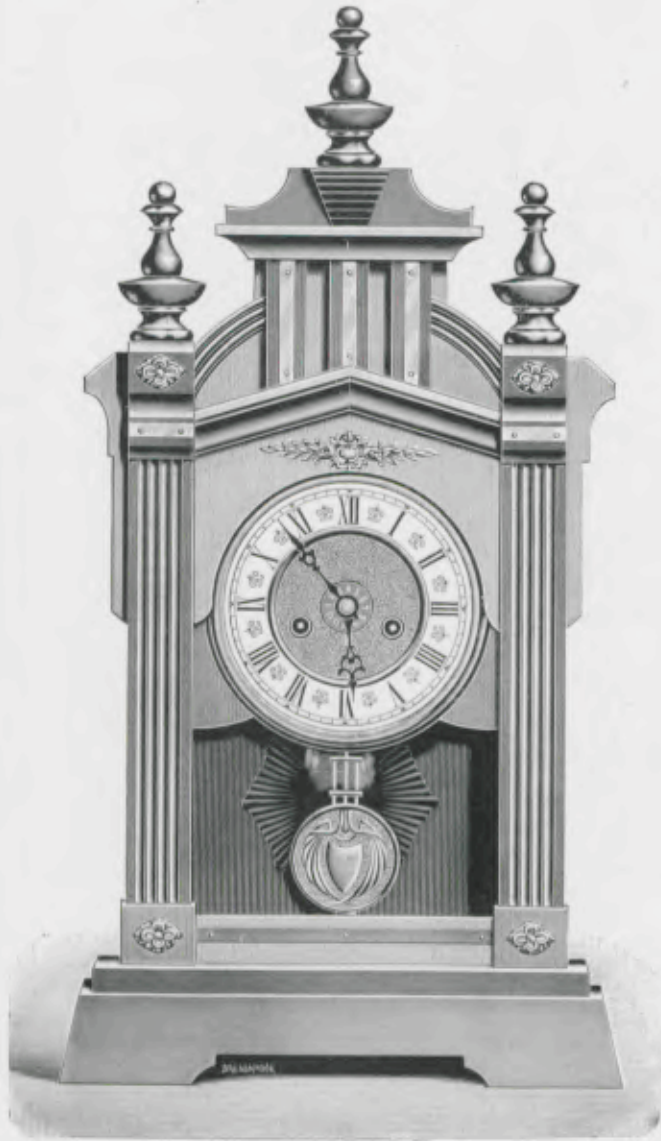

Hauteur 57 cm.

N° 5746. 30 heures réveil.

» 5747. 30 » sonnerie.

Echappement à balancier

Belgramo

Noyer mat et poli.

Hauteur 58 cm.

N° 5752. 30 heures réveil.