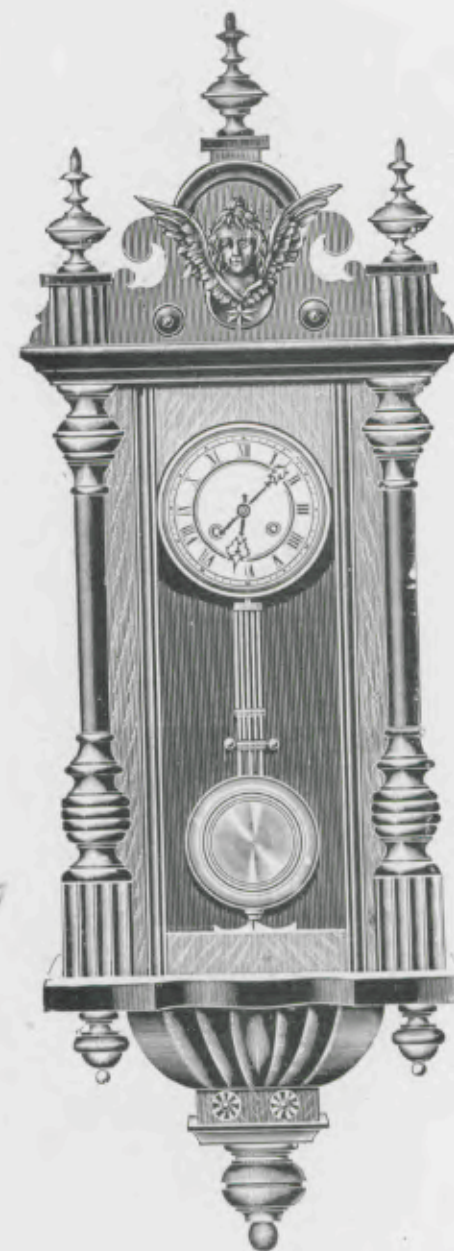

Nation

Noyer mat et poli, cadran blanc,
balancier ordinaire.

Hauteur 112 cm.

N° 205. 15 jours sonnerie.

Gabriel

Noyer mat et poli, cadran blanc,
balancier ordinaire.

Hauteur 105 cm.

N° 206. 15 jours sonnerie.