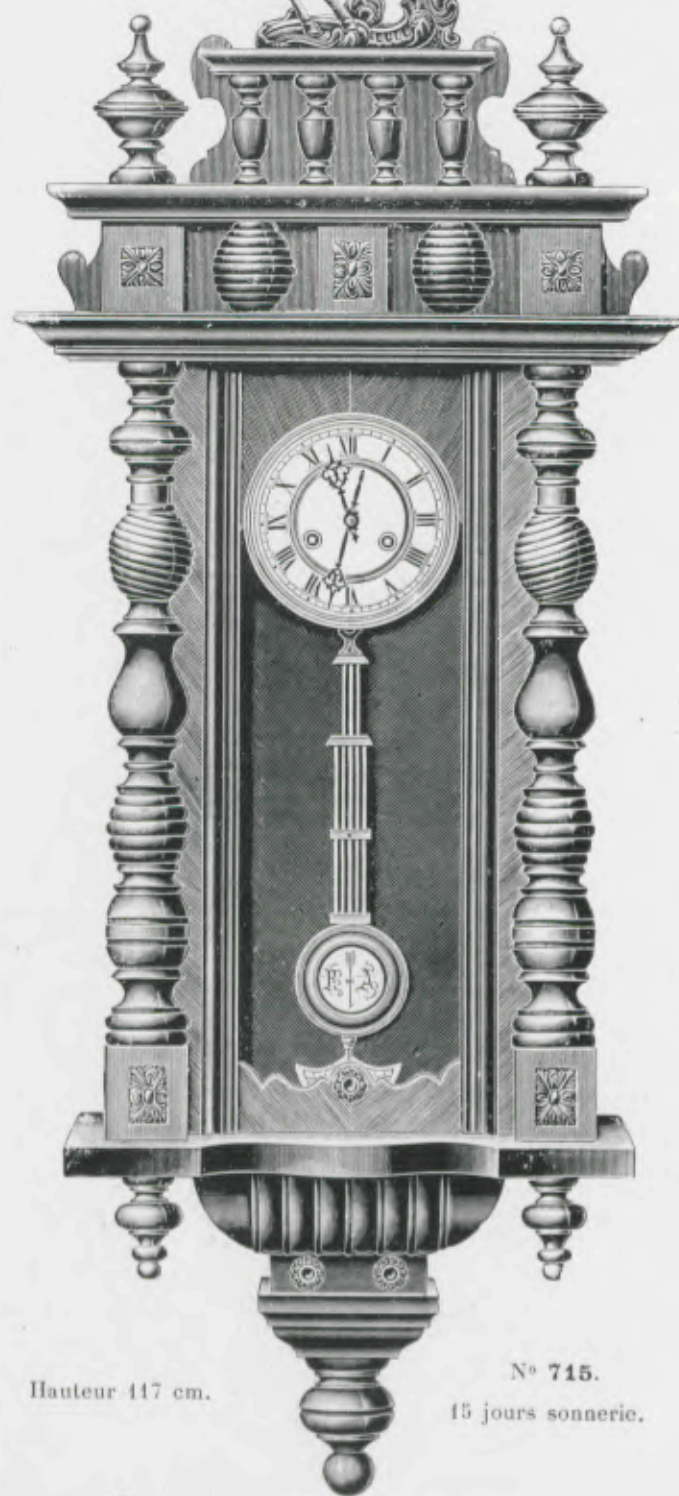

Echappement à balancier

Enghien

Noyer mat et poli,
cadran blanc,
balancier ordinaire.

Hauteur 117 cm.

N° 715.
15 jours sonnerie.