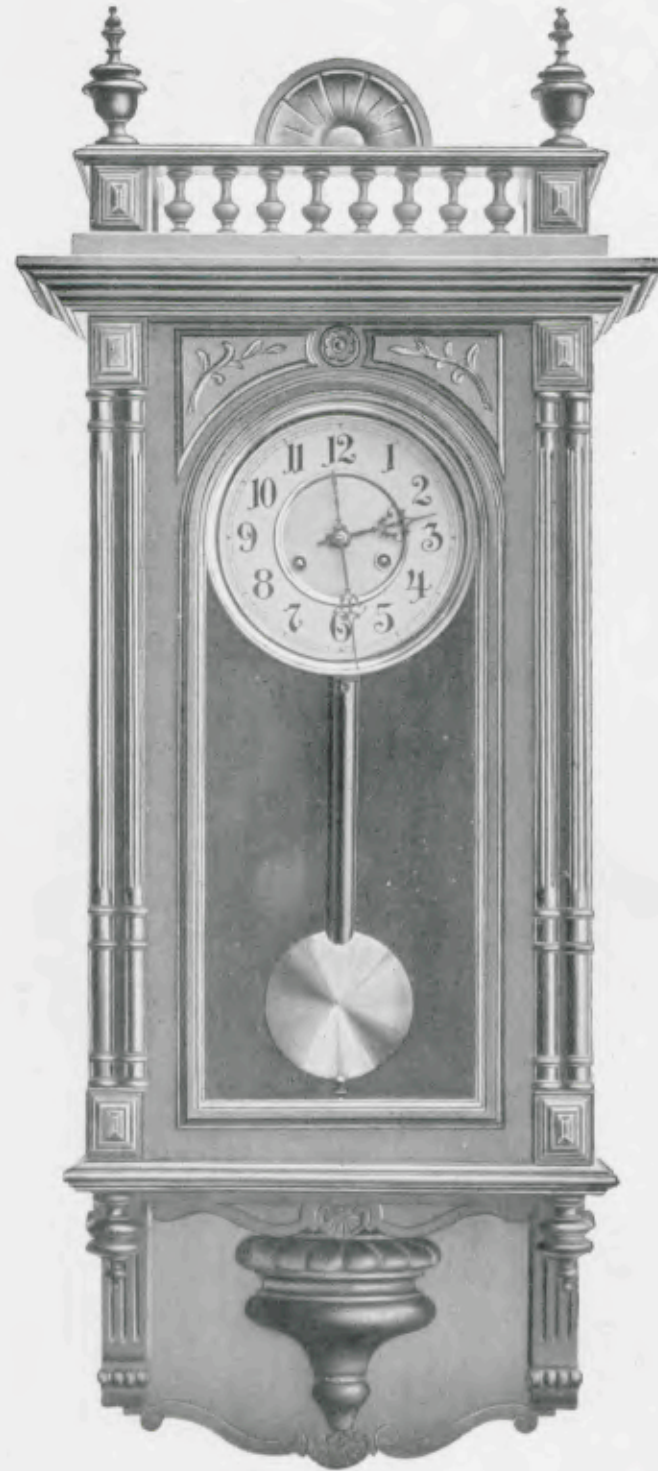

N° 5804. 15 jours sonnerie.

Blois

Hauteur 98 cm.

N° 5801. 15 jours sonnerie.

Echappement à balancier

Coutras

Noyer mat ciré, cadran blanc, lentille unie.

Hauteur 100 cm.