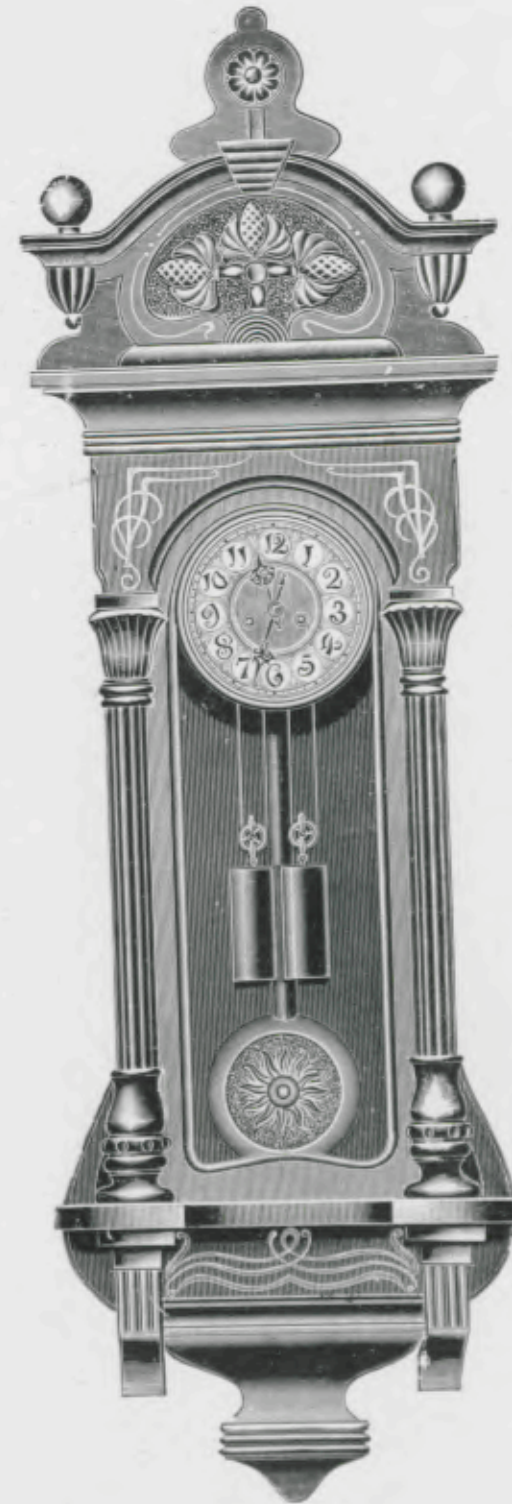

Jupiter

Noyer mat ciré, cadran blanc 8",
balancier lentille unie.

Hauteur 137 cm.

N° 411. 8 jours simple.
" 411 S. 8 " sonnerie.