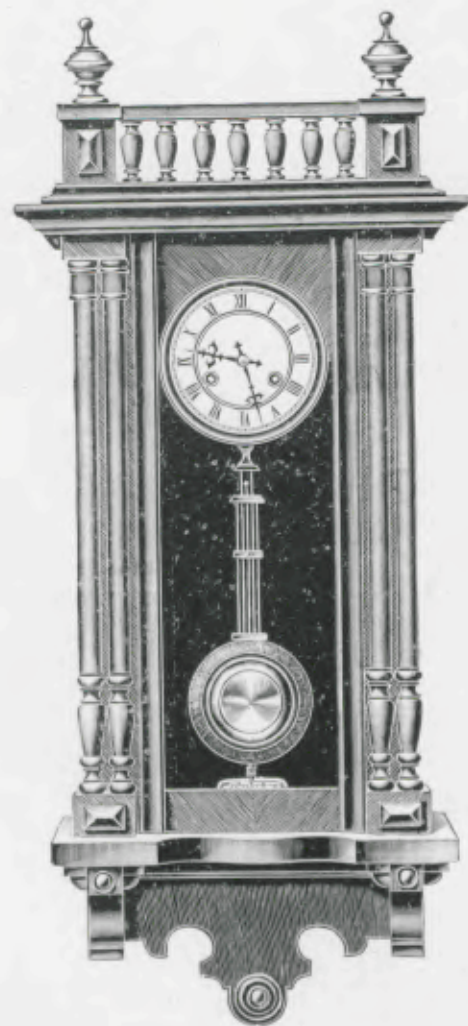

Montgomery

Noyer ciré, cadran blanc, balancier ordinaire.

Hauteur 90 cm.

N° 1763. 15 jours sonnerie.

Echappement à balancier