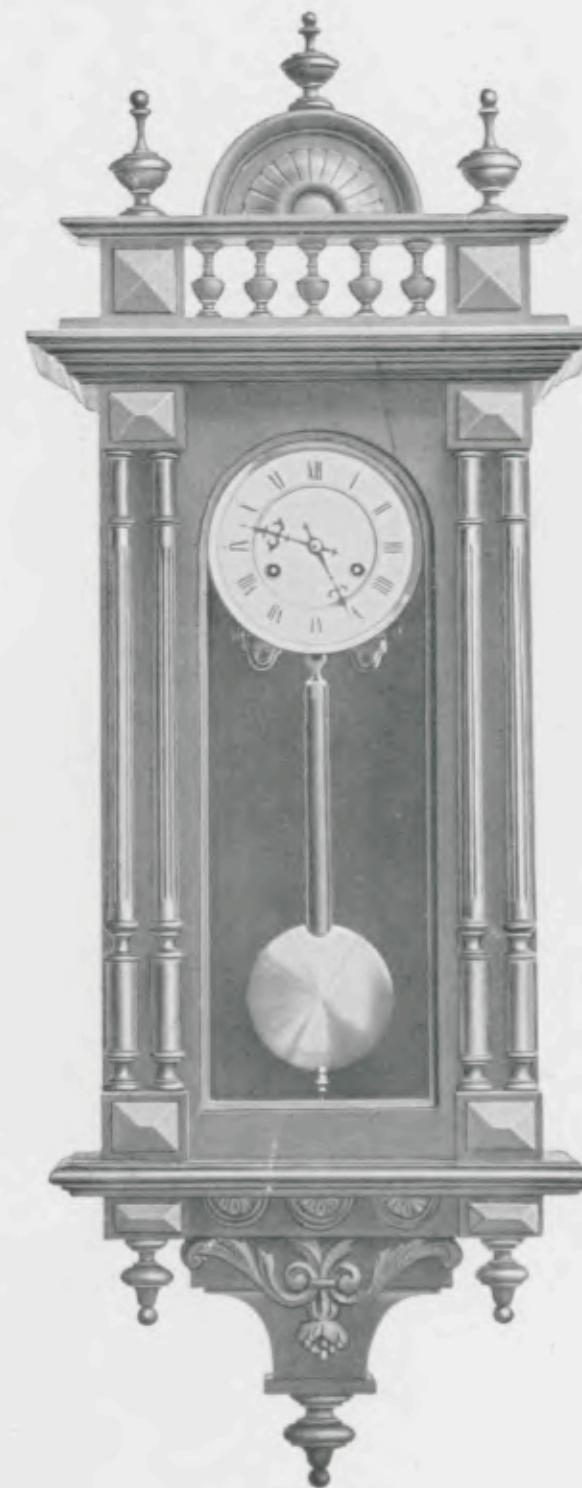

Blois

Hauteur 98 cm.

N° 5801. 15 jours sonnerie.