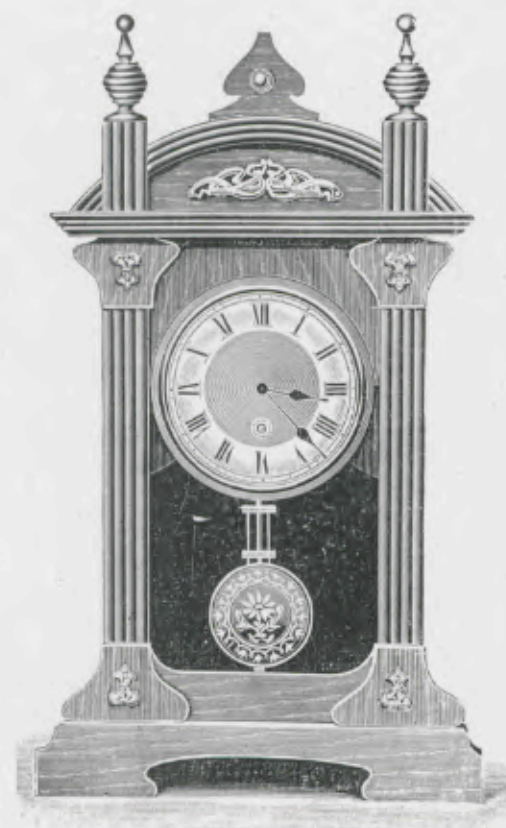

Trilby

Cage noyer, ornements dorés,
cadran ivoire, centre doré.

Hauteur 48 cm.

N° 2420. 30 heures simple.
» 2420 A. 30 » réveil.
» 2420 S. 30 » sonnerie.

Echappement à balancier