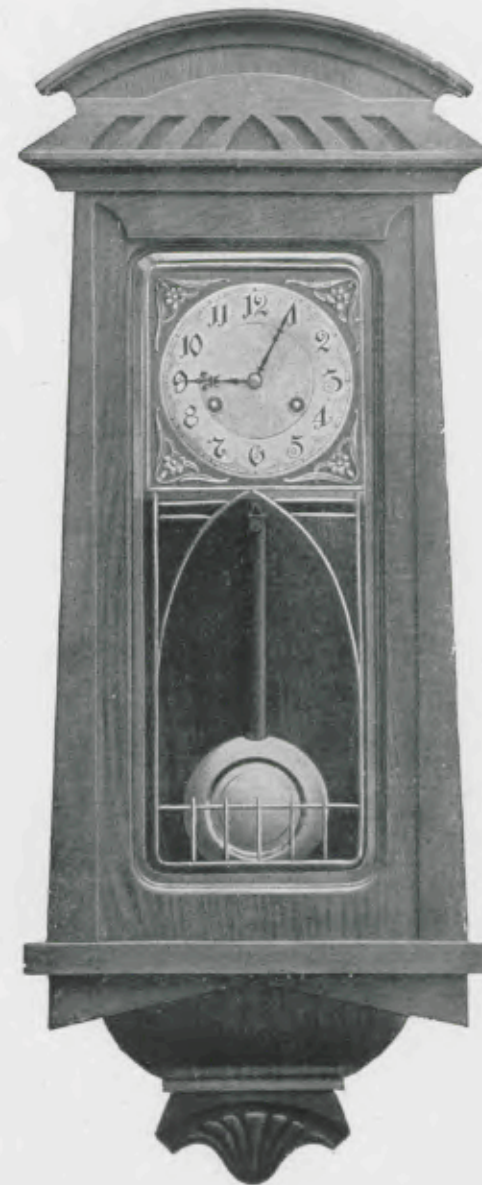

Lueger

Noyer mat, cadran métal, glace à biseau,
gravé or.

Hauteur 80 cm.

N° 5520. 15 jours sonnerie tubulaire.