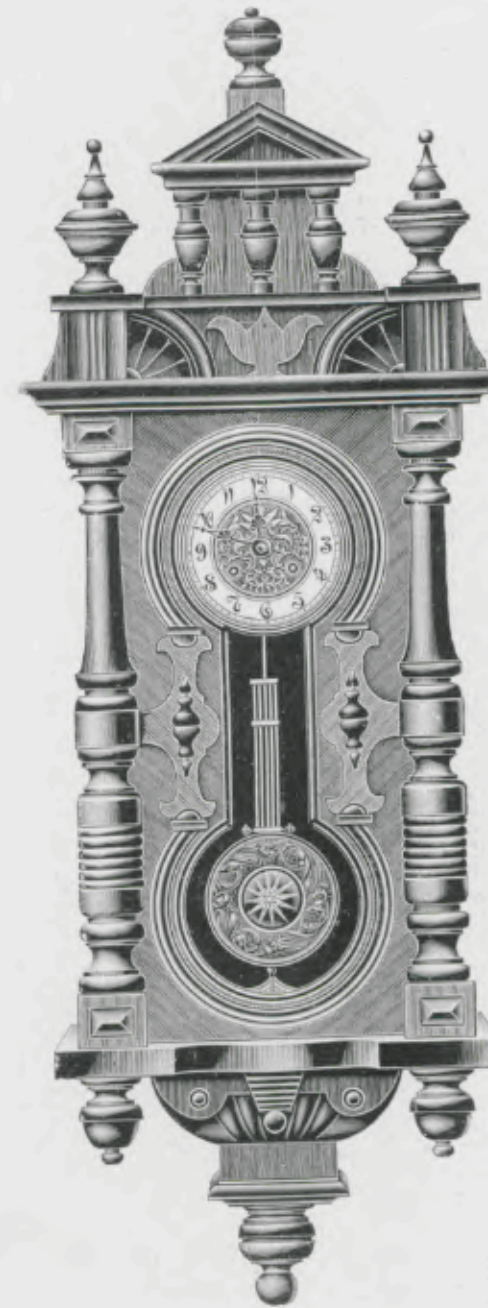

Pasteur

Noyer mat et poli, cadran et balancier ordinaire.

Hauteur 111 cm.

N° 785. 15 jours sonnerie.