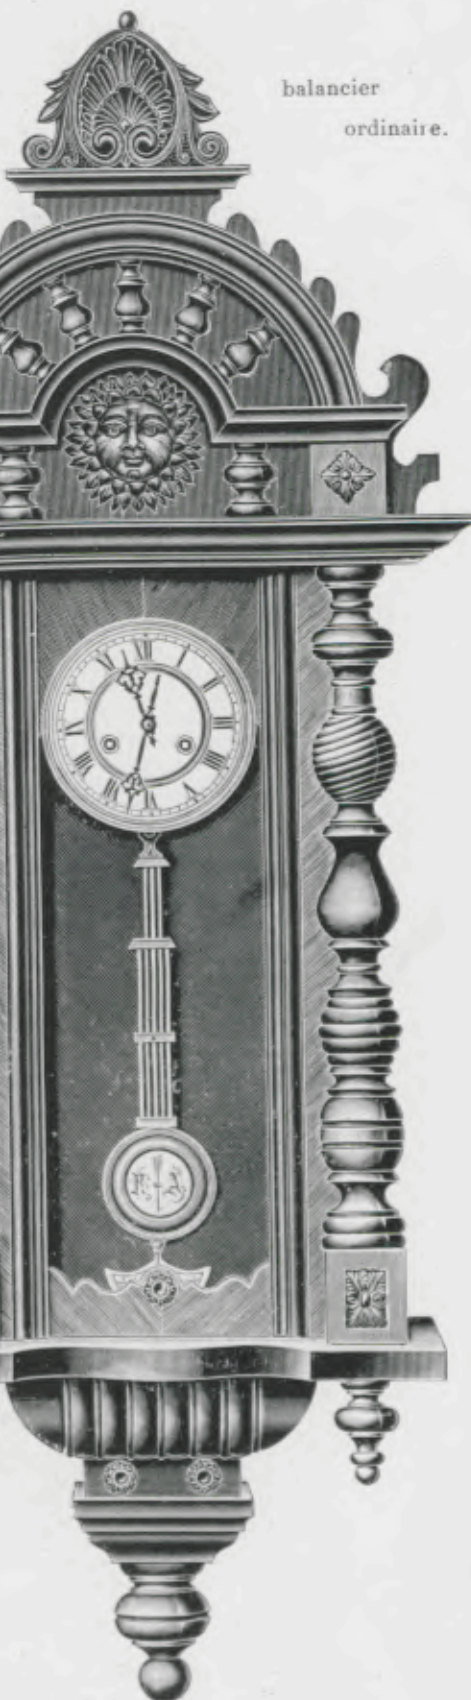

Echappement à balancier

Condé

Noyer mat et poli,
cadran blanc,

Hauteur 116 cm.
N° 718. 15 jours sonnerie.