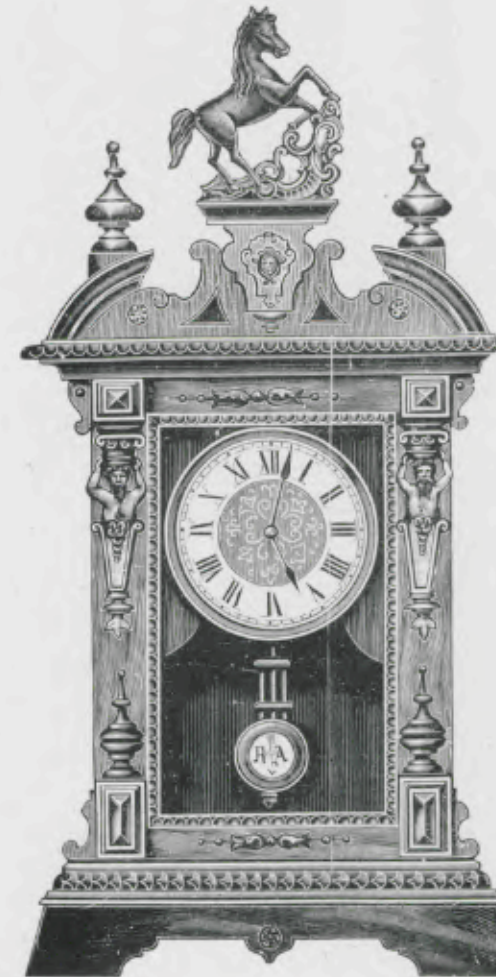

Hauteur 60 cm.

- N° 2168 A. 30 heures réveil.
- » 2168 S. 30 » sonnerie.
- » 2168 ½. 30 » » et réveil.
- » 3168. 15 jours sonnerie.
- » 3168 ½. 15 » » et réveil.

Vevey

Noyer mat et poli, baguettes fantaisie
couleur or, garniture en cuivre estampé,
cadran ivoire, centre doré.