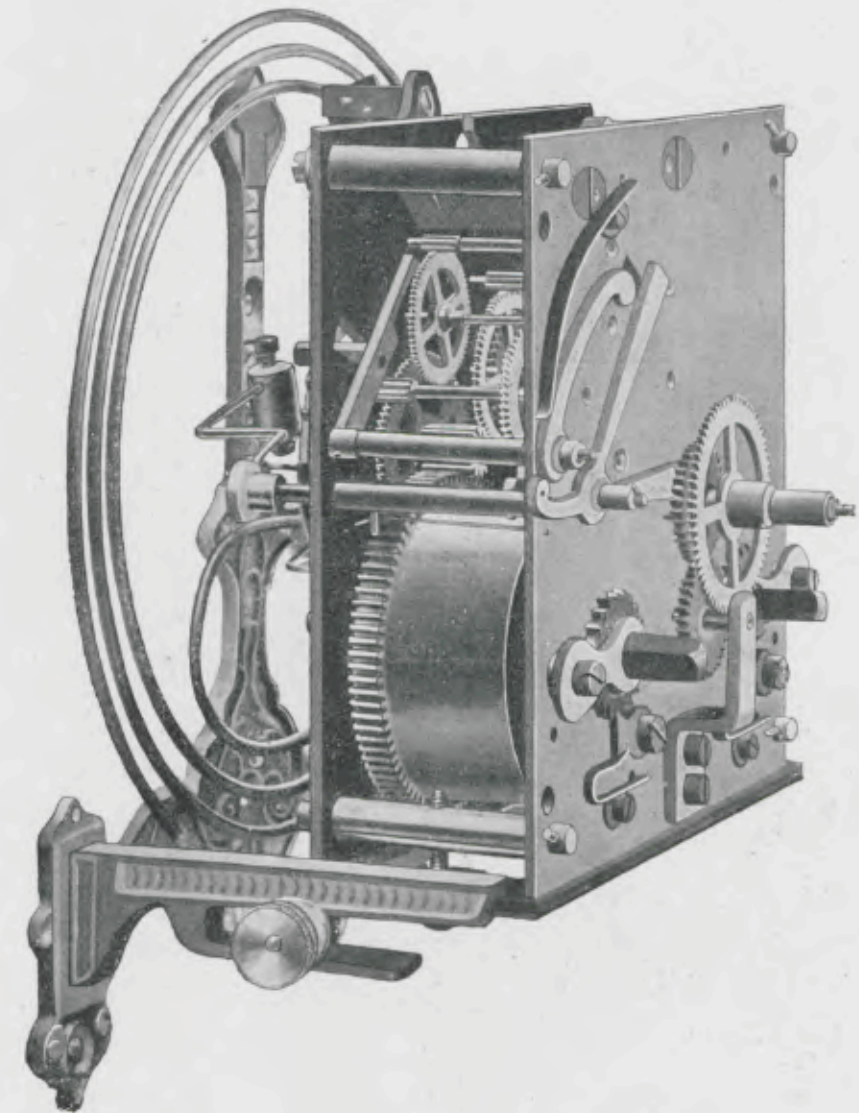

Mouvement TH

N° 2. 15 jours sonnerie massif.