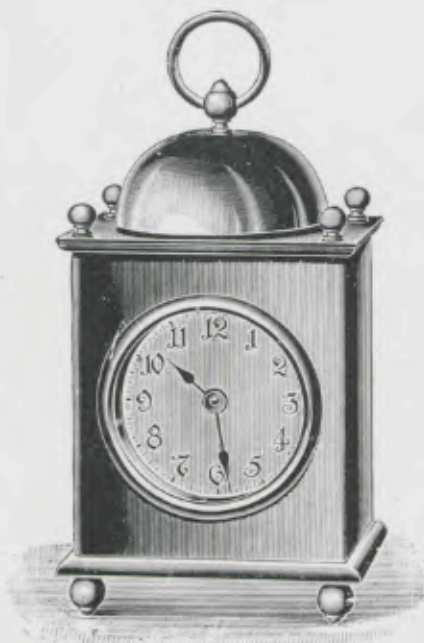

Kremlin

Cabinet en cuivre nickelé et poli,
cadran imitation émail.

Hauteur 22 cm.

N° 1828. 30 heures réveil.