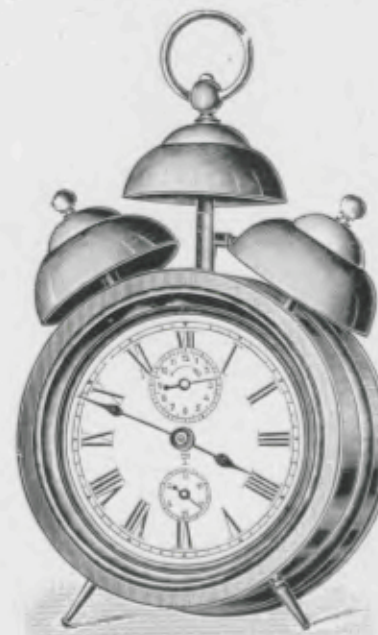

Eclat

Boîte en cuivre nickelé.

Hauteur 23 cm.
N° 1819. 30 heures réveil.