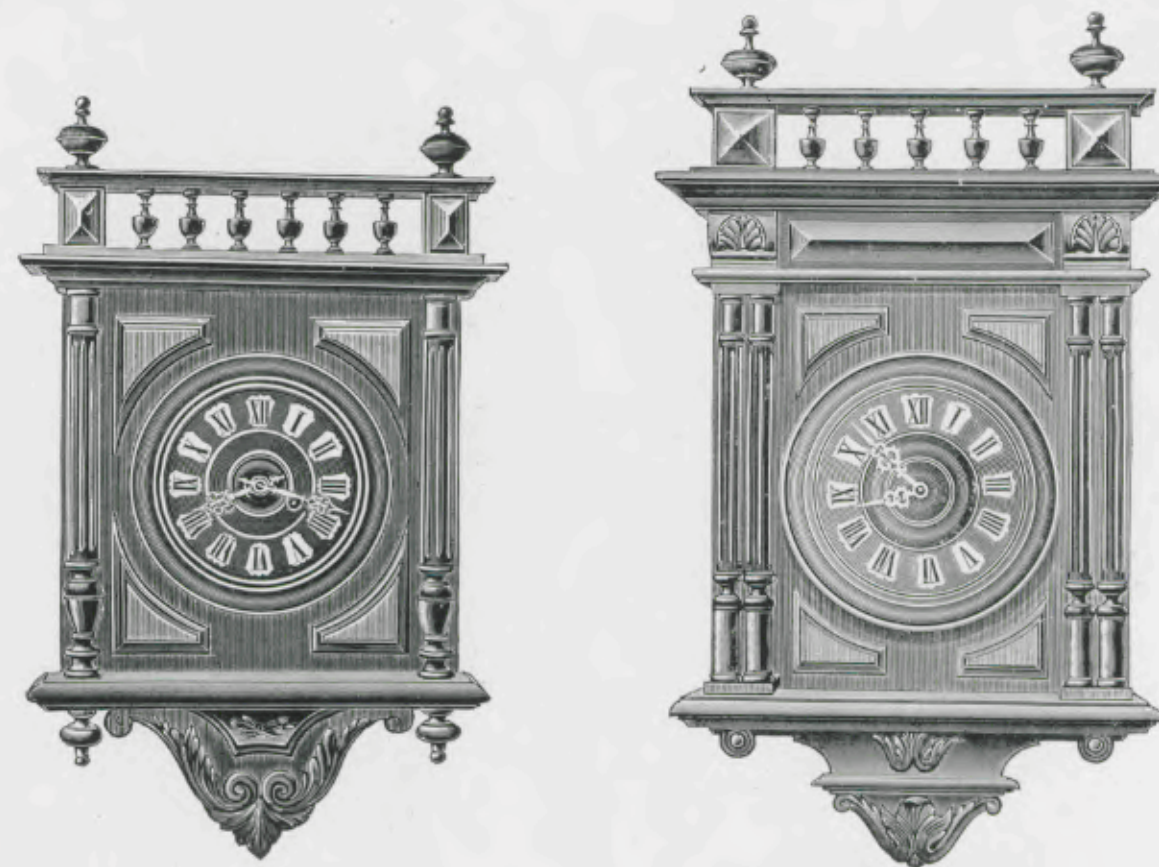

Cartels Henri II

Noyer ciré.

Hauteur 64 cm.

N° 3. 15 jours sonnerie.

Hauteur 68 cm.

N° 4. 15 jours sonnerie.