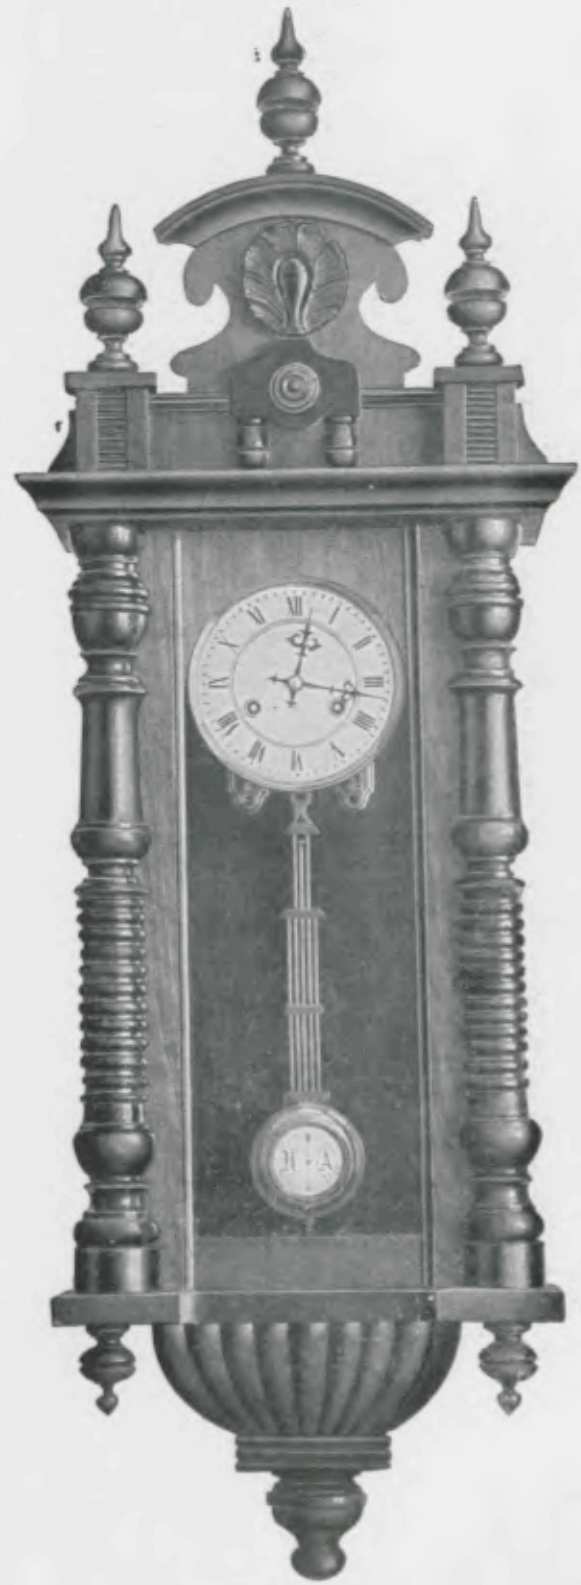

Noyer mat et poli, cadran blanc.

Hauteur 111 cm.

N° 5457. 15 jours sonnerie.

Lloyd V

Noyer mat et poli, cadran blanc.

Hauteur 107 cm.

N° 5455. 15 jours sonnerie.

Echappement à balancier