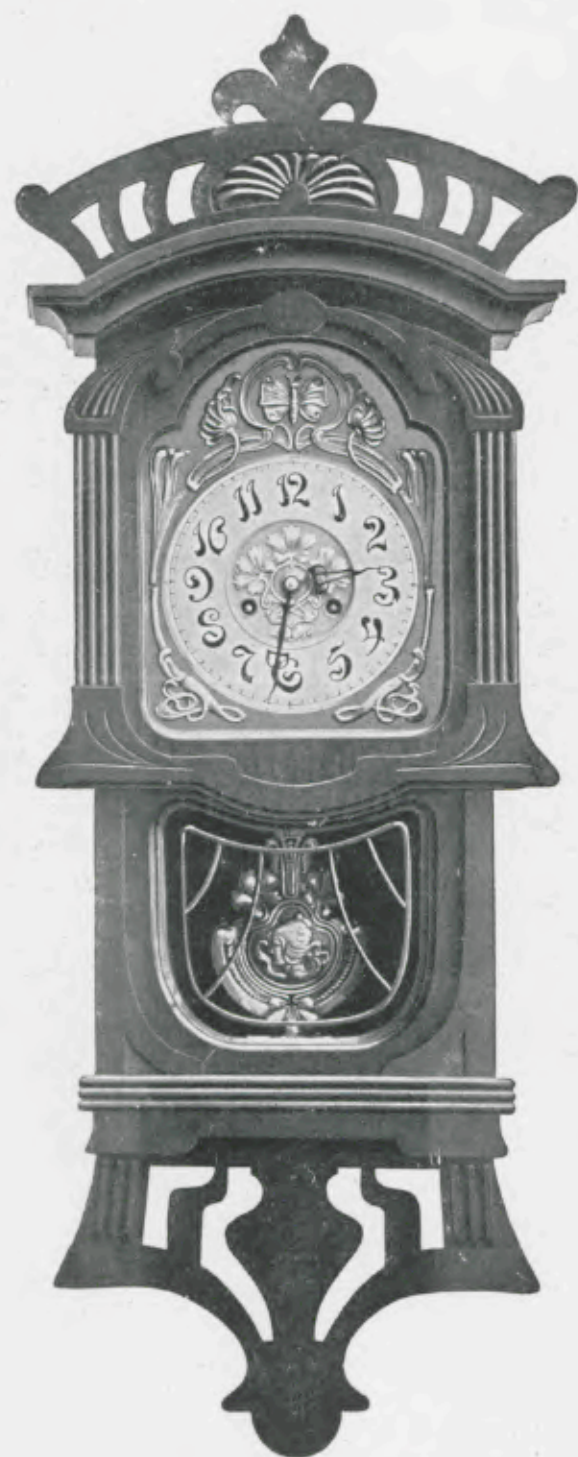

Noyer mat, cadran et balancier fantaisie.

Hauteur 84 cm.

N° 5664. 15 jours sonnerie sur gong tubulaire.

Echappement à balancier

Palermo

Noyer ciré, cadran métal, verre du bas taillé, gravé or.

Longueur 88 cm.