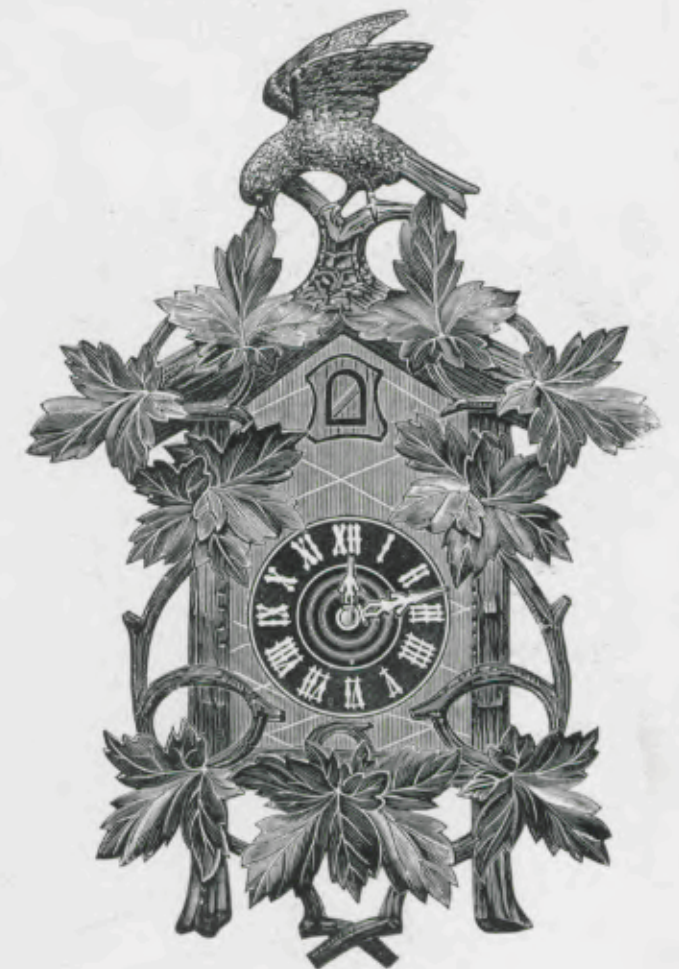

Hauteur 65 cm.

N° 15. 30 heures à poids.