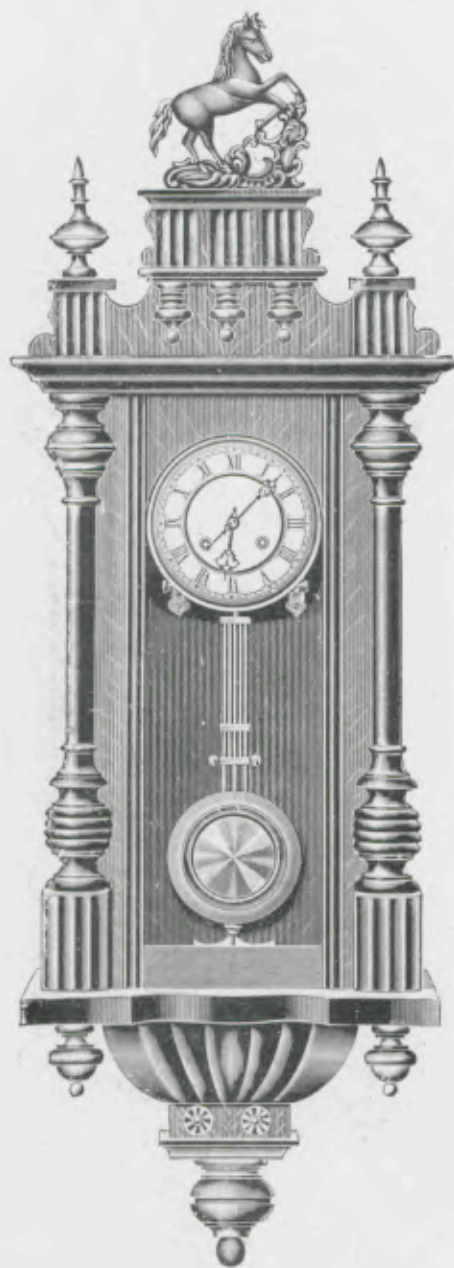

Echappement à balancier

Bastille

Noyer mat et poli, cadran blanc,
balancier ordinaire.

Hauteur 103 cm.

N° 202. 15 jours sonnerie.