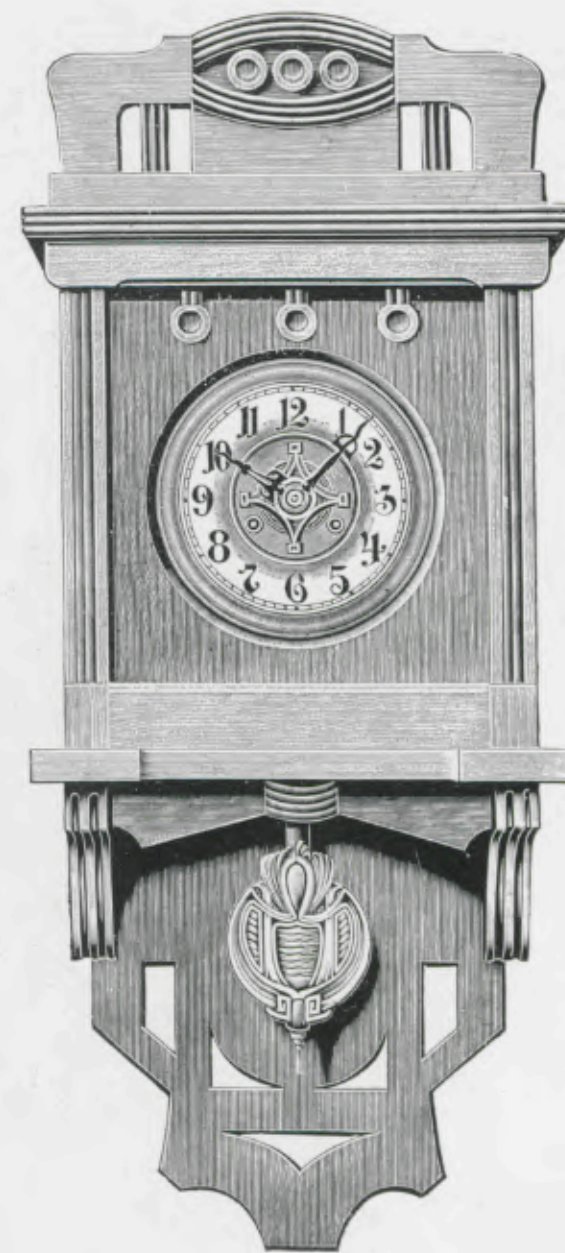

Noyer mat, cadran et balancier fantaisie.

Hauteur 84 cm.

N° 5664. 15 jours sonnerie sur gong tubulaire.

Echappement à balancier

Palermo

Noyer ciré, cadran métal, verre du bas taillé, gravé or.

Longueur 88 cm.