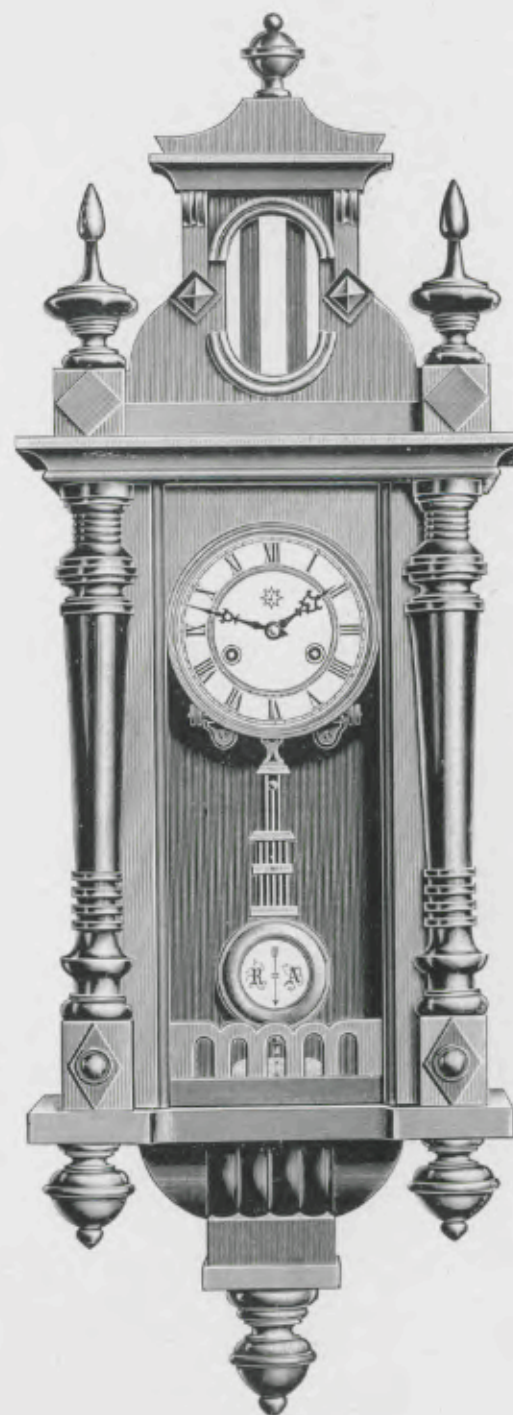

N° 5723. 15 jours sonnerie.

Varsovie II

Noyer mat et poli, cadran blanc,
balancier ordinaire.

Hauteur 93 cm.

N° 5725. 15 jours sonnerie.

Echappement à balancier

Varsovie III

Noyer mat et poli, cadran blanc,
balancier ordinaire.