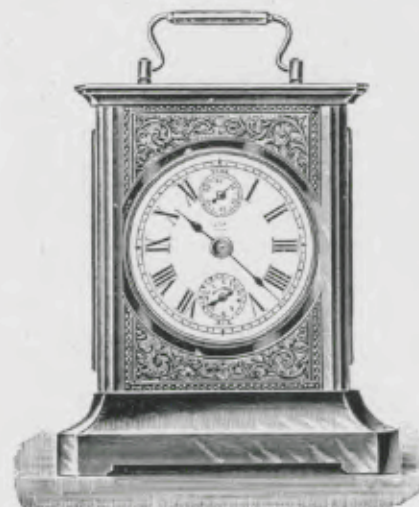

Cabinet en cuivre nickelé et poli,
cadran imitation émail.

Hauteur 22 cm.

N° 1828. 30 heures réveil.

Jocker

Boîte en laiton nickelé.

Hauteur 18,5 cm.

N° 1808. 30 heures réveil.

» 1809. » » musique 1 air.