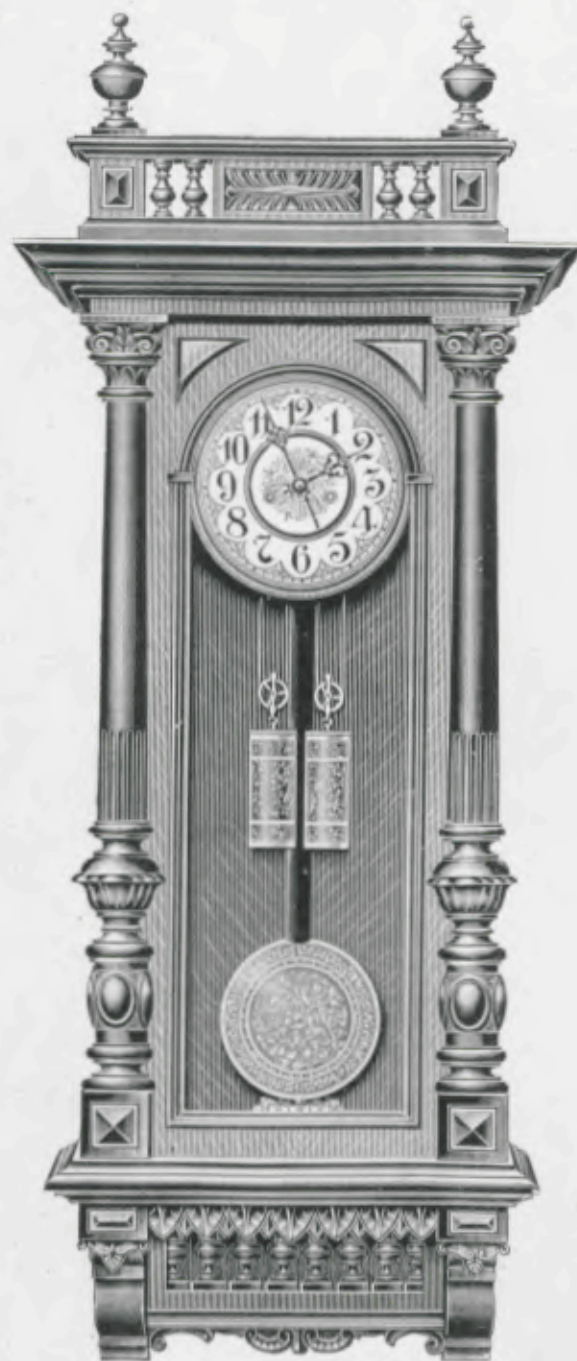

Echappement à balancier

Nevers

Noyer ciré, cadran blanc 7" ou 8"
balancier lentille.

Hauteur 140 cm.

N° 410. 8 jours sonnerie à poids.

Echappement à balancier