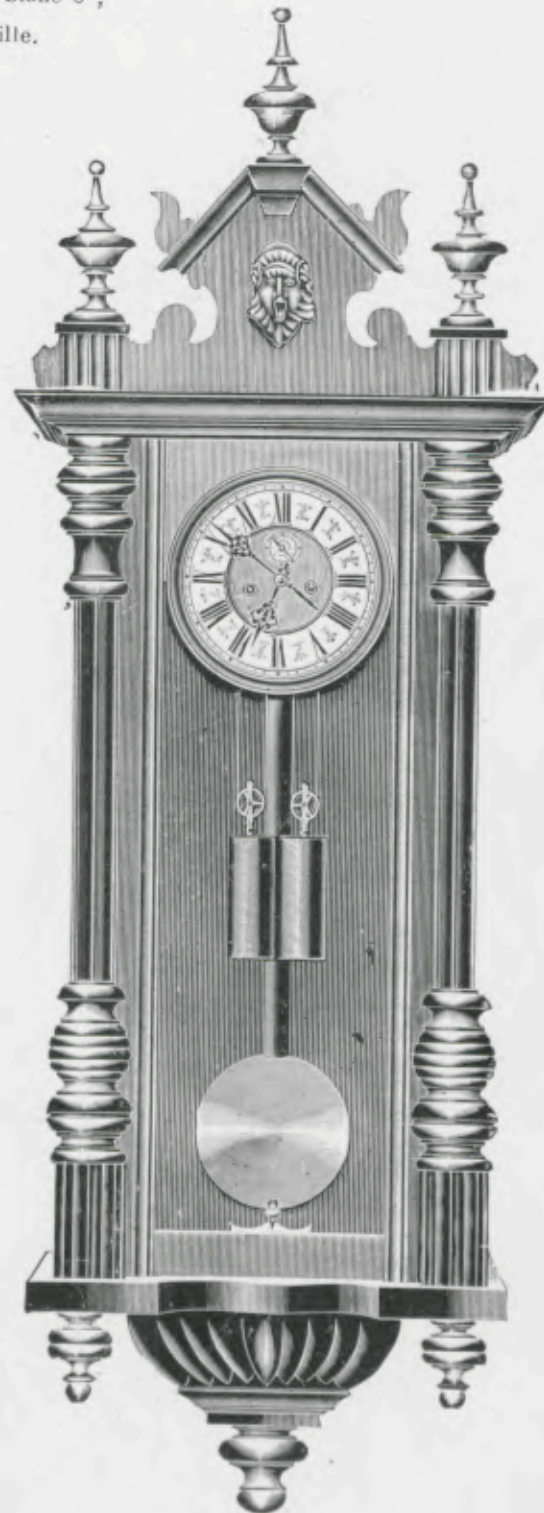

Dieppe

Hauteur 139 cm.

N° 430. 8 jours simple.
" 430 S. 8 " sonnerie.

Echappement à balancier