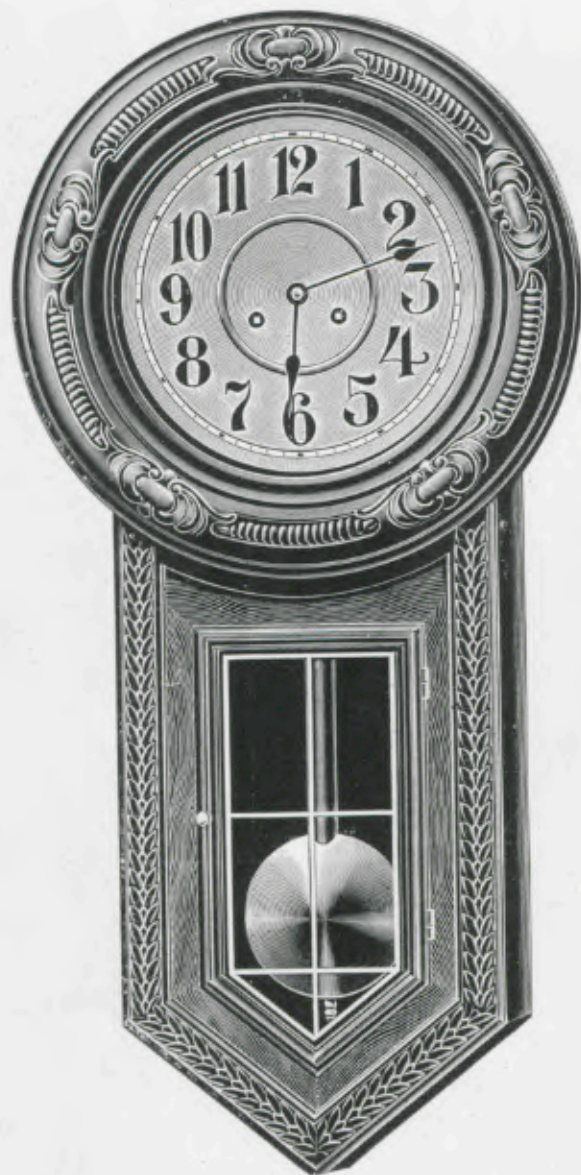

Kossuth

Noyer mat, cadran métal, glace à biseau,
gravé or.

Hauteur 90 cm.

N° 5519. 15 jours sonnerie tubulaire.

Echappement à balancier

Grévy

Cage en noyer sculpté, cadran métal argenté,
glace du bas décor or.