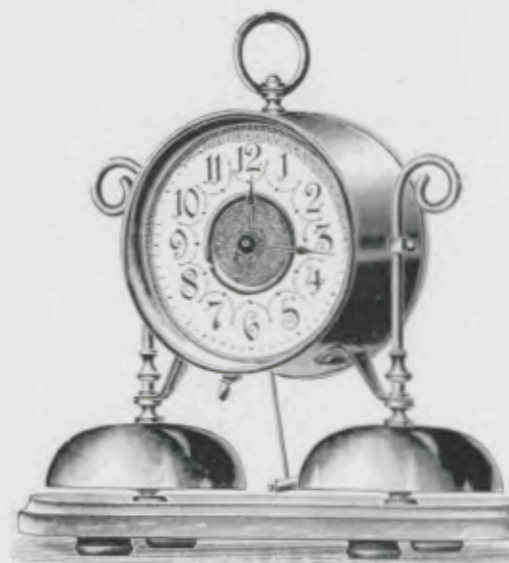

N° 4352. 30 heures réveil.

Echappement circulaire

Pretoria

Boîte en cuivre, couleur or, poignée et pieds en fonte,
cadran ivoire, centre doré.

Hauteur 23 cm.
N° 5171. 30 heures réveil

Rossignol

Boîte en laiton, socle noyer mat.