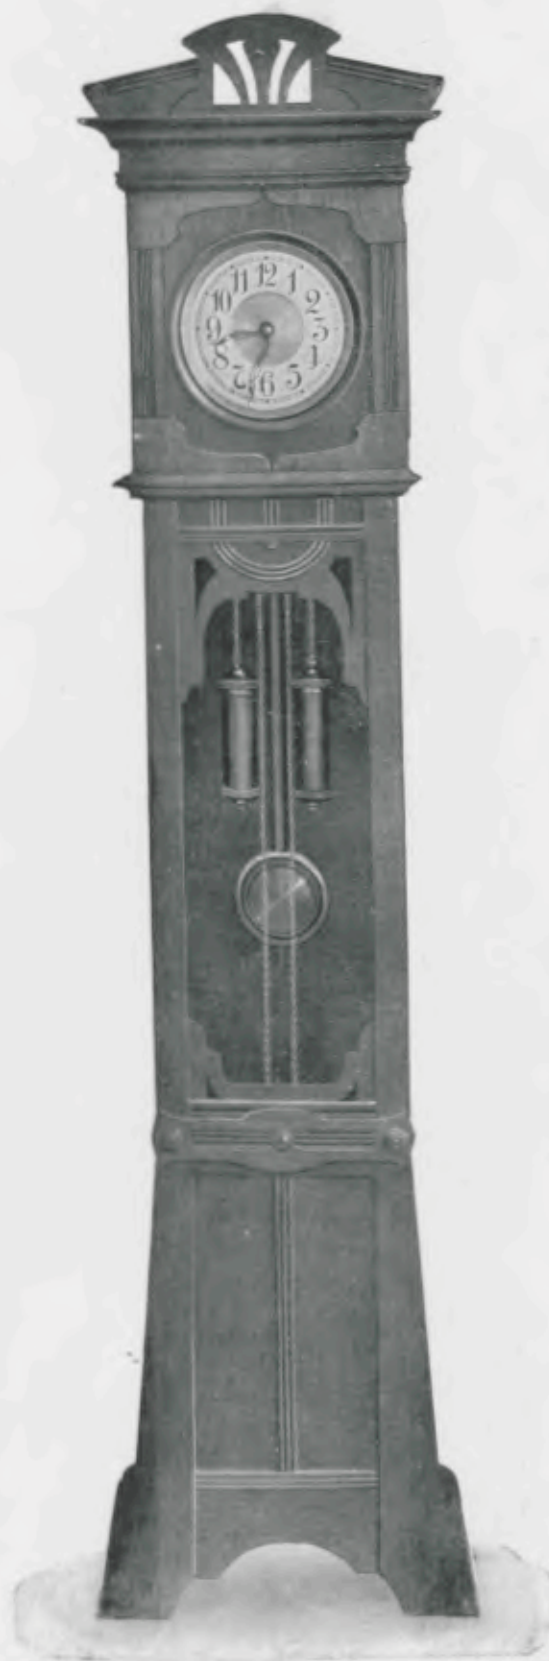

Comte

Marquis

Cages
en noyer,
sonnerie
sur double gong
extra forte.

—
Hauteur 218 cm.

N° 5569. 8 jours sonnerie.