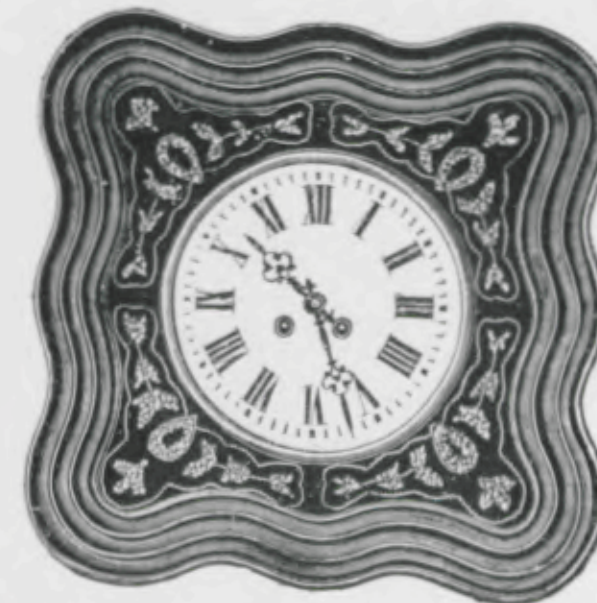

Echappement à balancier

Œils de Bœuf

Verre plat, imitation bois, noir ou couleur, cadran verre 9 pouces.

N° 900. 15 jours sonnerie.

Tableaux

Fond incrusté nacre, corniche noire, cadran 9 pouces.

Hauteur 61 cm.
N° 901. 15 jours sonnerie.