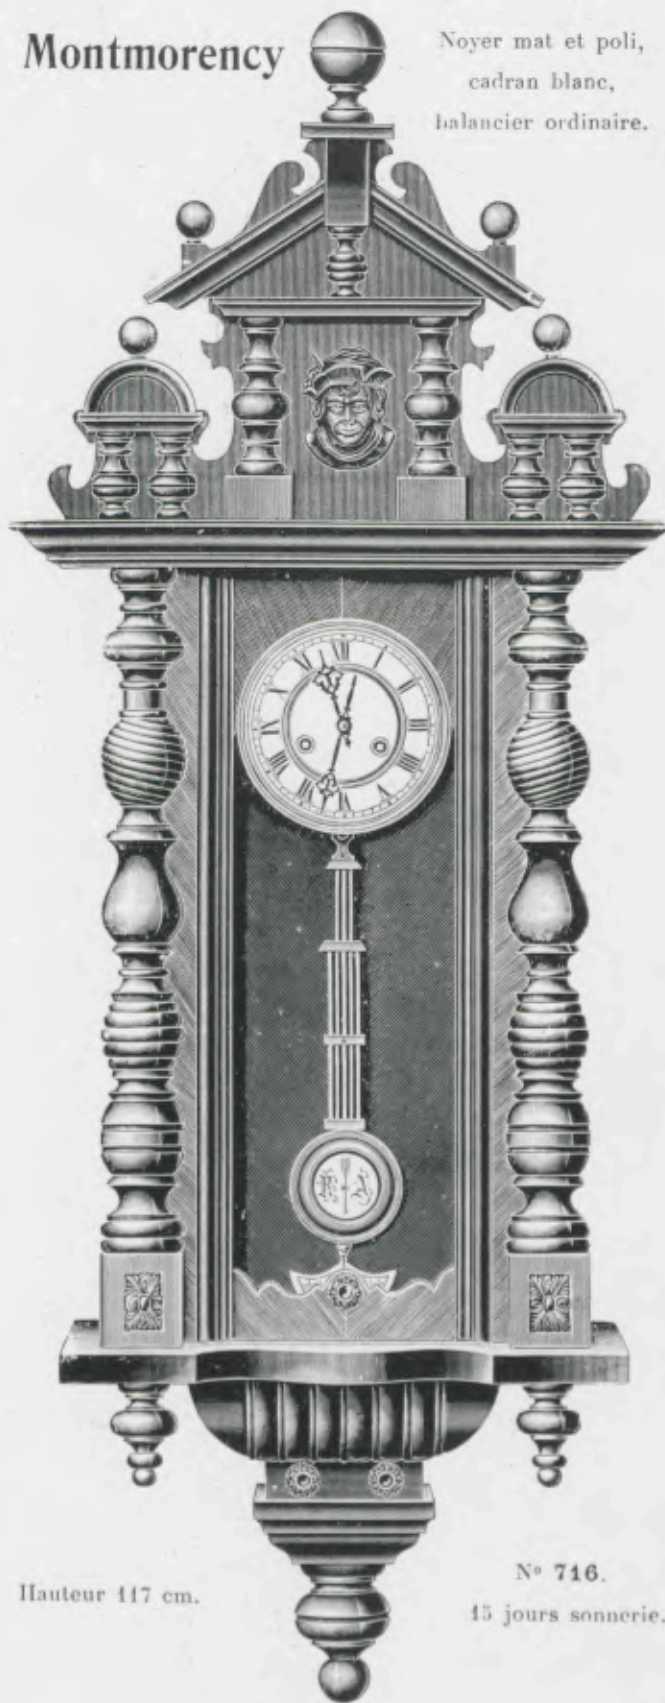

Enghien

Noyer mat et poli,
cadran blanc,
balancier ordinaire.

Hauteur 117 cm.

N° 715.
15 jours sonnerie.

Montmorency

Noyer mat et poli,
cadran blanc,
balancier ordinaire.

Hauteur 117 cm.

N° 716.
15 jours sonnerie.