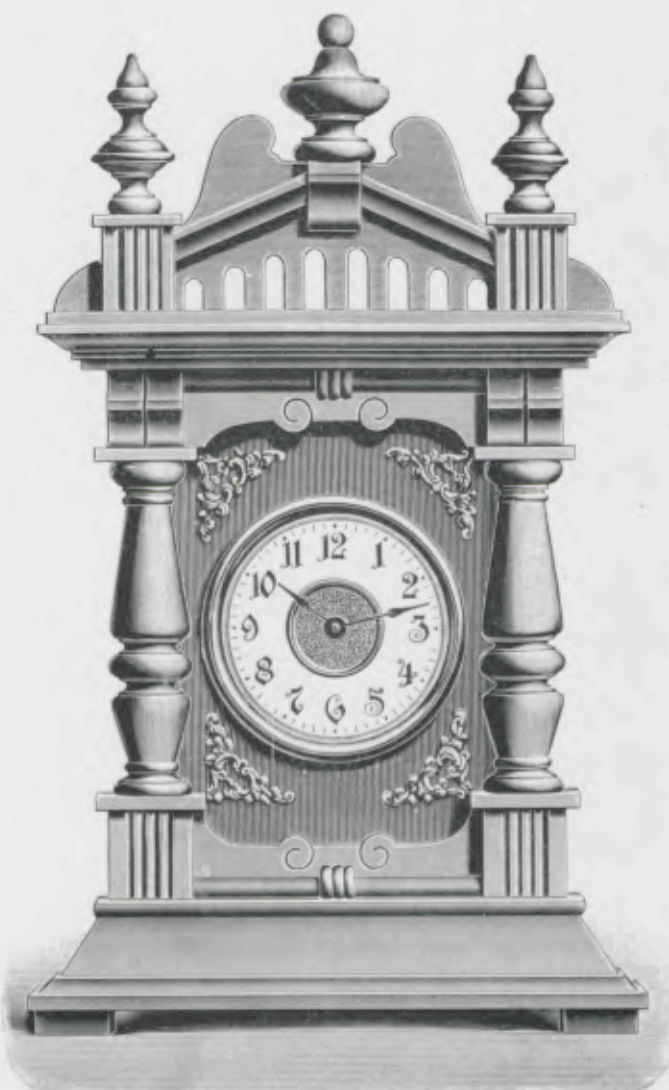

Drouot

Noyer mat et poli, ornements cuivre poli,
cadran ivoire.

Hauteur 42 cm.

N° 5692. 30 heures réveil.
» 5692 $\frac{1}{2}$. 30 " " et sonnerie.

Echappement circulaire