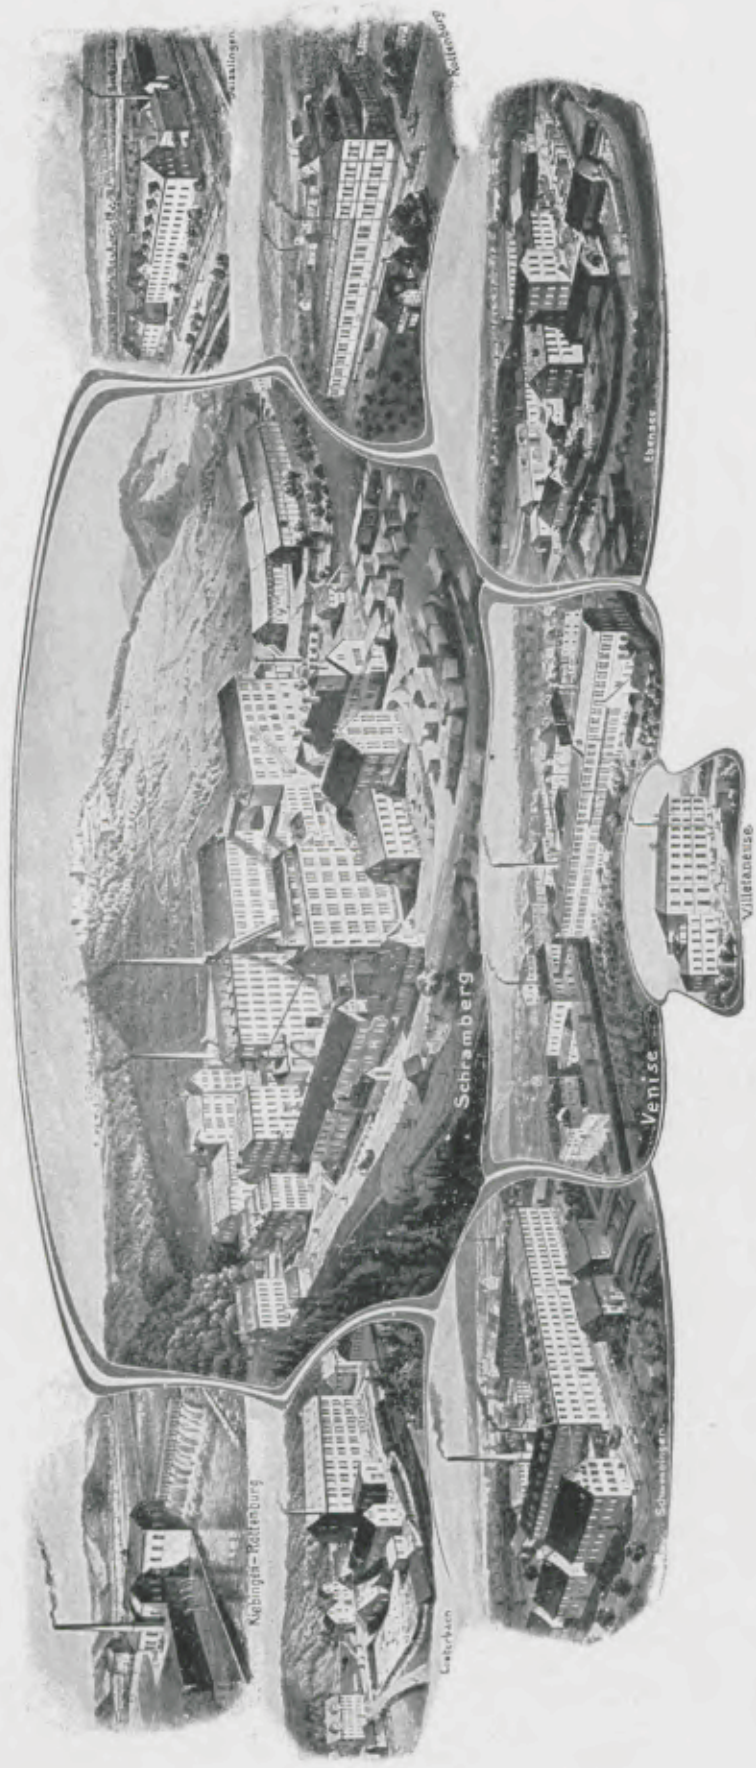

20, Rue des Quatre-Fils, PARIS

Adresse Télégraphique : SPEYNAG-PARIS

Fabriques d'Horlogerie Réunies
de JUNGHANS Frères et Thomas HALLER

Vue des Maisons principales à **SCHRAMBERG-SCHWENNINGEN** (Forêt-Noire) avec leurs Succursates
5.000 Ouvriers — Production journalière : **15.000 Horloges, Pendules, Réveils; 2.000 Cabinets en bois**
GRAND PRIX PARIS 1900