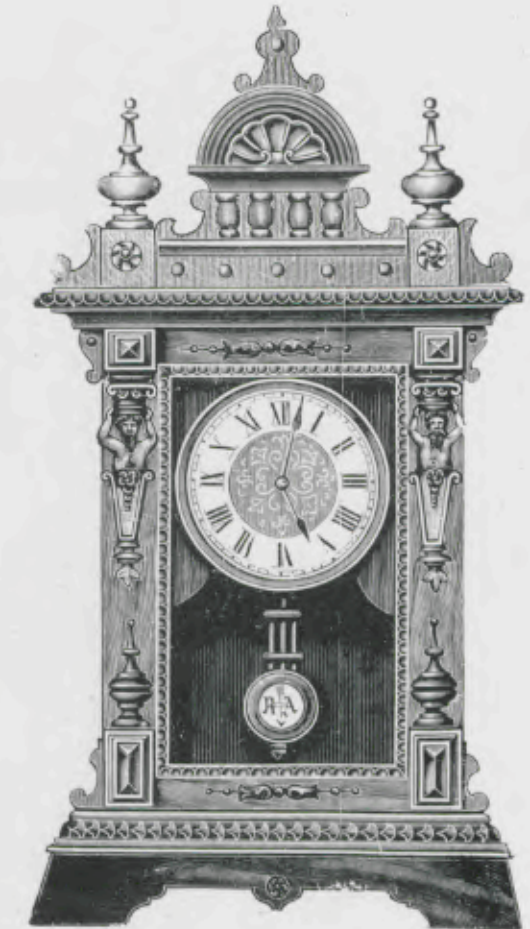

Hauteur 60 cm.

- N° 2169 A. 30 heures réveil.
- » 2169 S. 30 » sonnerie.
- » 2169 ½. 30 » » et réveil.
- » 3169. 15 jours sonnerie.
- » 3169 ½. 15 » » et réveil.