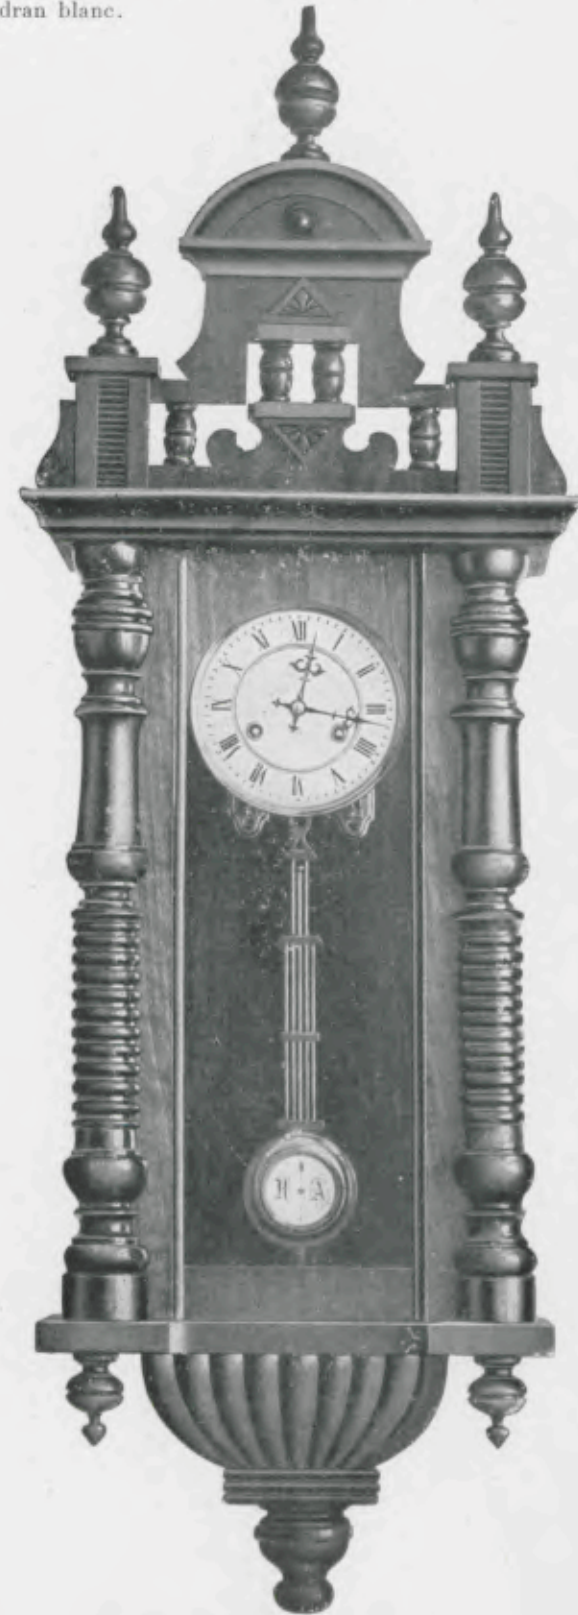

Lloyd VI

Hauteur 110 cm.

N° 5456. 15 jours sonnerie.

Echappement à balancier