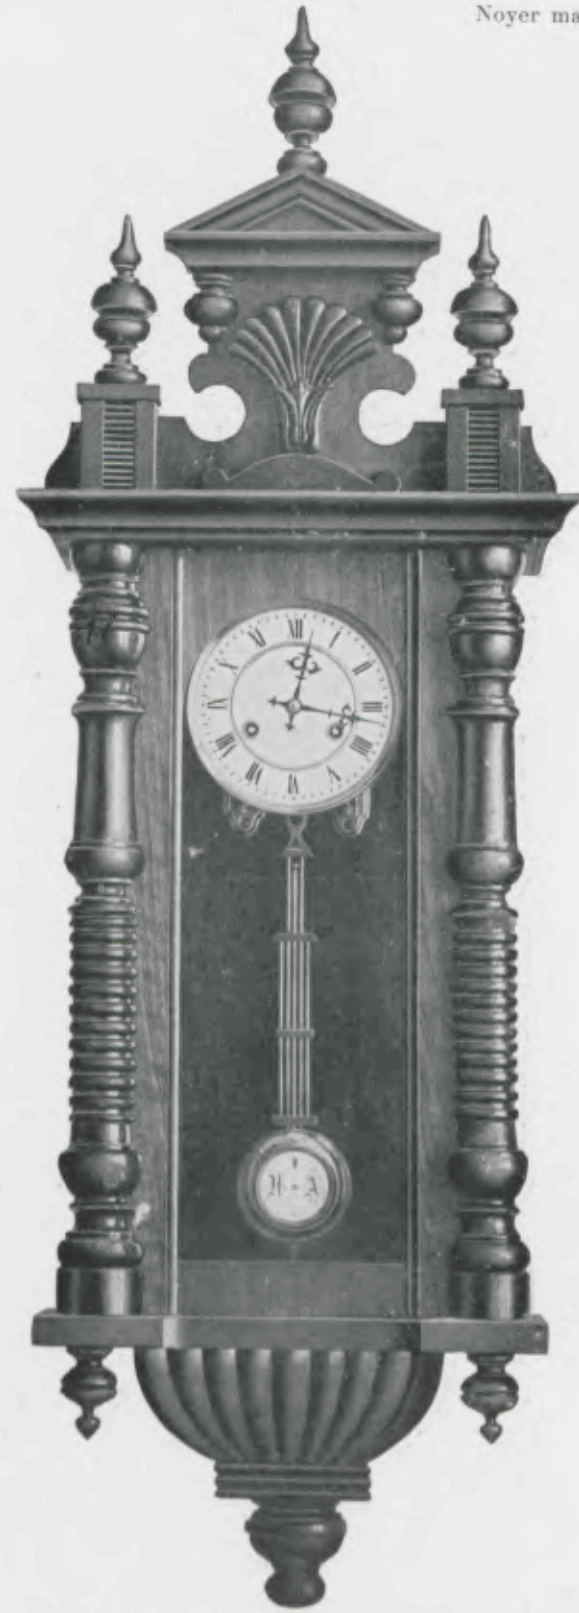

Echappement à balancier

Lloyd IV

Noyer mat et poli, cadran blanc.

Hauteur 109 cm.

N° 5454. 15 jours sonnerie.