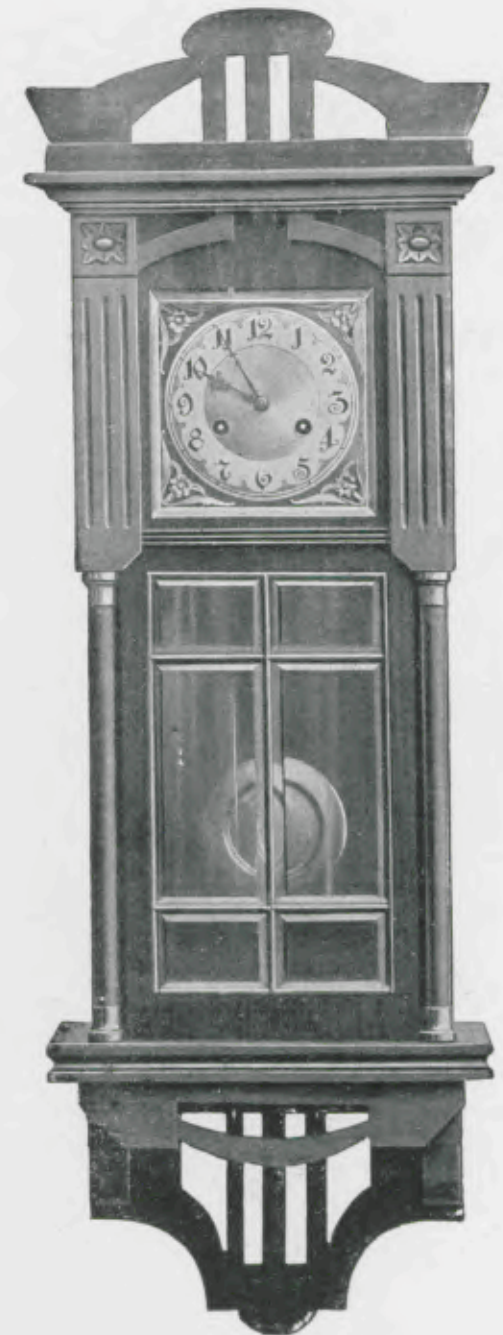

Kossuth

Noyer mat, cadran métal, glace à biseau,
gravé or.

Hauteur 90 cm.

N° 5519. 15 jours sonnerie tubulaire.

Echappement à balancier

Grévy

Cage en noyer sculpté, cadran métal argenté,
glace du bas décor or.