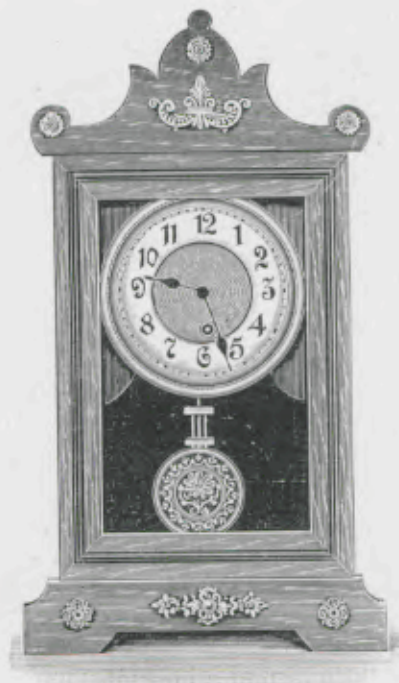

Hauteur 42 cm.

N° 2327. 30 heures réveil.

Echappement à balancier

Unique

Cage noyer, ornements dorés,
cadran ivoire, centre doré.

Hauteur 41 cm.

N° 2425. 30 heures simple.
» 2425 A. 30 » réveil.

Trilby