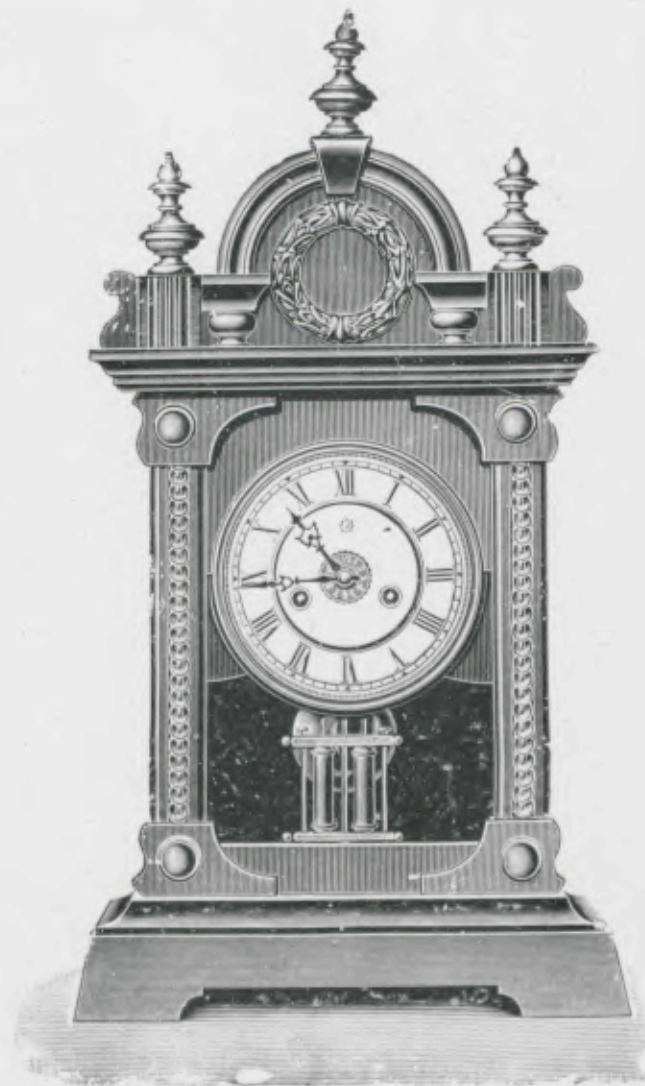

Lycéum

Noyer mat et poli.

Hauteur 55 cm.

N° 4447. 15 jours sonnerie.

Echappement à balancier