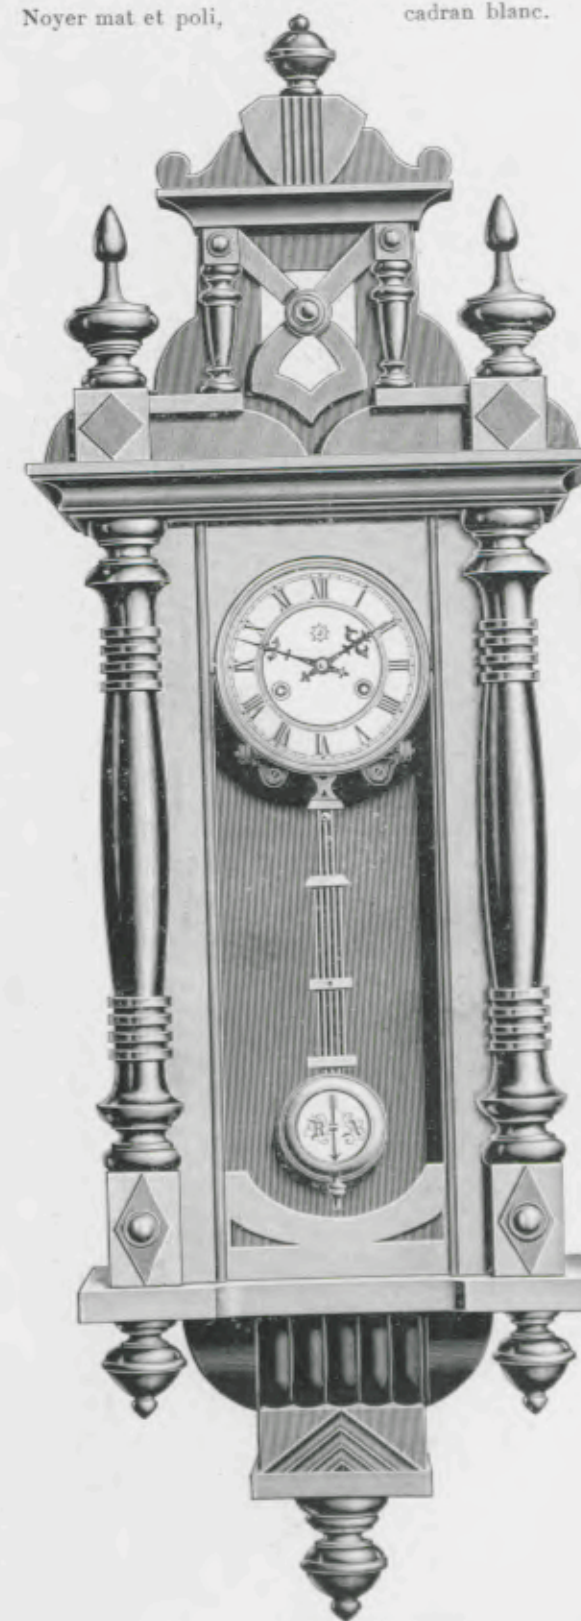

Pétersbourg I

Noyer mat et poli,
cadran blanc.

Hauteur 116 cm.
N° 5730. 15 jours sonnerie.