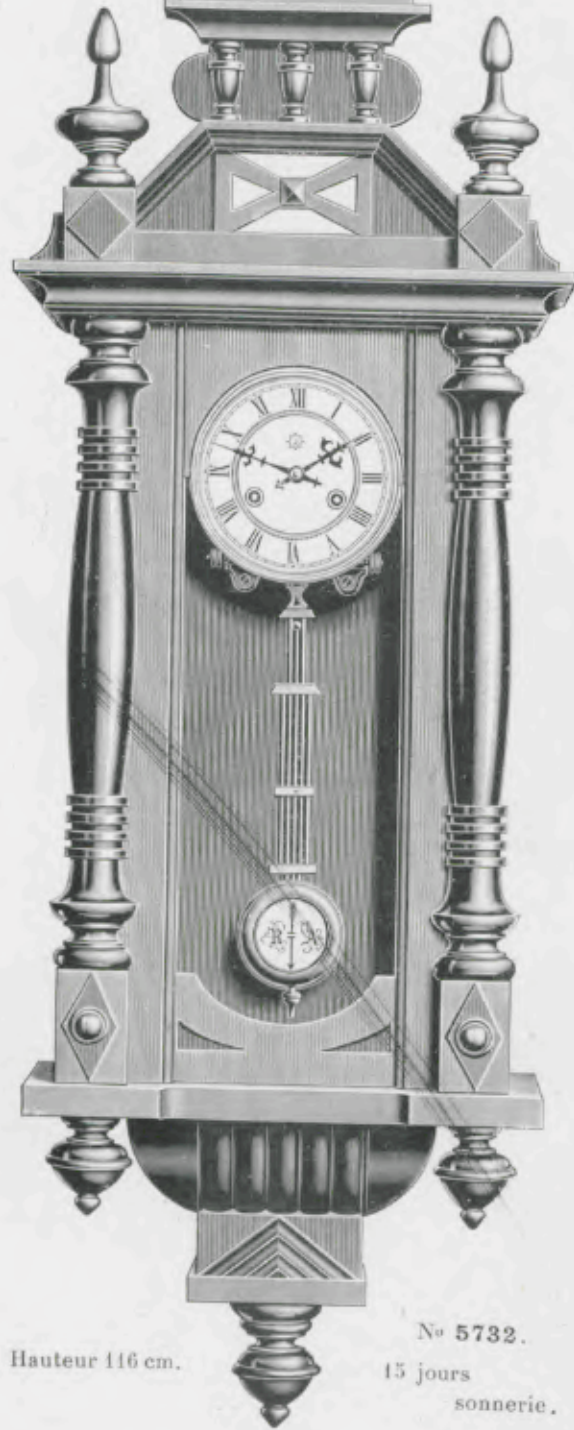

Pétersbourg II

Noyer mat et poli,
cadran et balancier blanc.

Hauteur 110 cm.

N° 5731.
15 jours
sonnerie.

Pétersbourg III

Hauteur 116 cm.

N° 5732.
15 jours
sonnerie.

Echappement à balancier