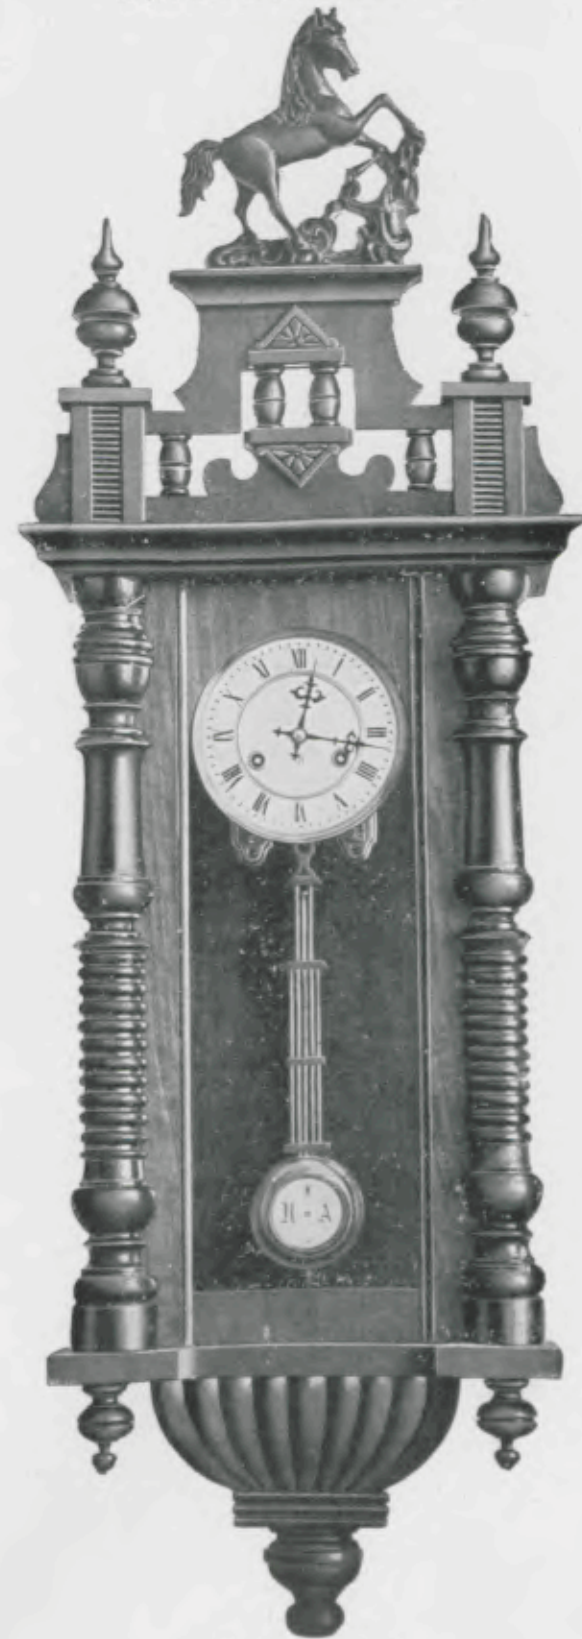

Lloyd VII

Noyer mat et poli, cadran blanc.

Hauteur 111 cm.

N° 5457. 15 jours sonnerie.