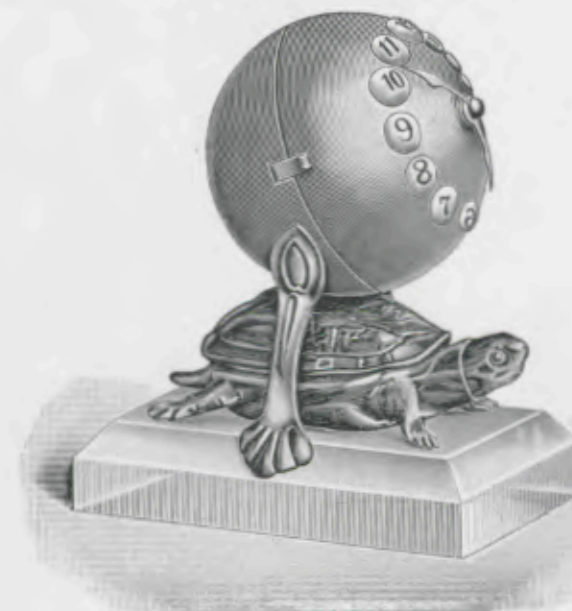

Hauteur 10 cm. (2/3 de la grandeur naturelle).

N° 5562. 30 heures simple.

Cléopatra

Globe en métal patiné, monture bois d'olivier.

Hauteur 13 1/2 cm.

N° 5680. 30 heures simple.

✻
Echappement circulaire

Mouche