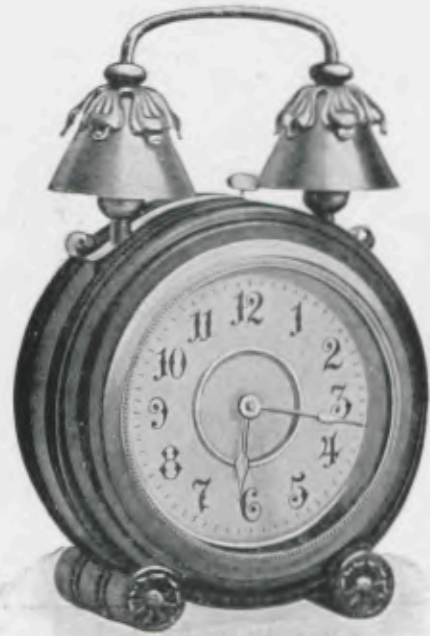

Kildare

Noyer mat et poli, cadran ivoire.

Hauteur 25 1/2 cm.
N° 5331. 30 heures réveil.