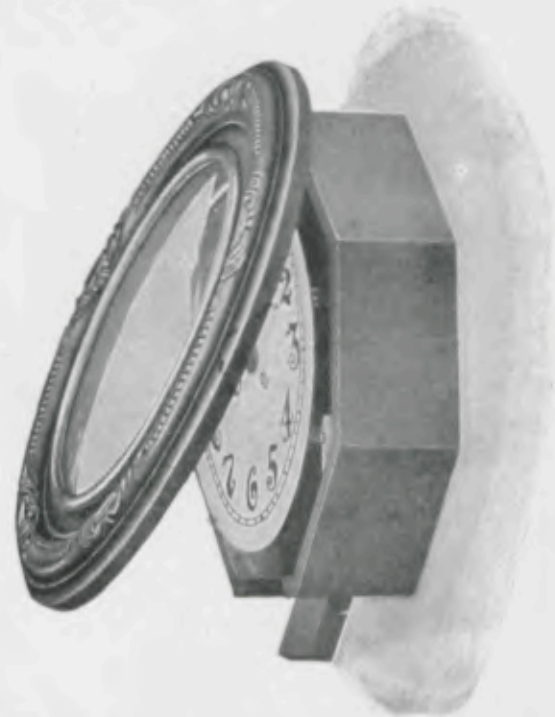

Majesty

Cadre en bois noyer sculpté, cadran métal, couleur argent.

Diamètre du cadre 32 cm.
N° 5229. 15 jours simple.
" 5230. 15 " sonnerie.

Majesty 10"

Cadre en bois noyer sculpté, cadran genre émail.

Diamètre du cadre 39 cm.
N° 5232. 15 jours sonnerie.