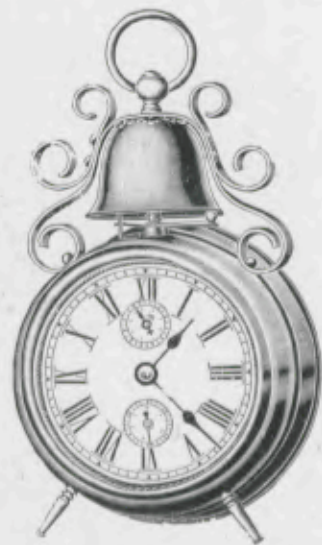

Matador

Boîte en laiton, cuivre rouge.

Diamètre de la boîte 13 cm.
N° 7046. 30 heures réveil.