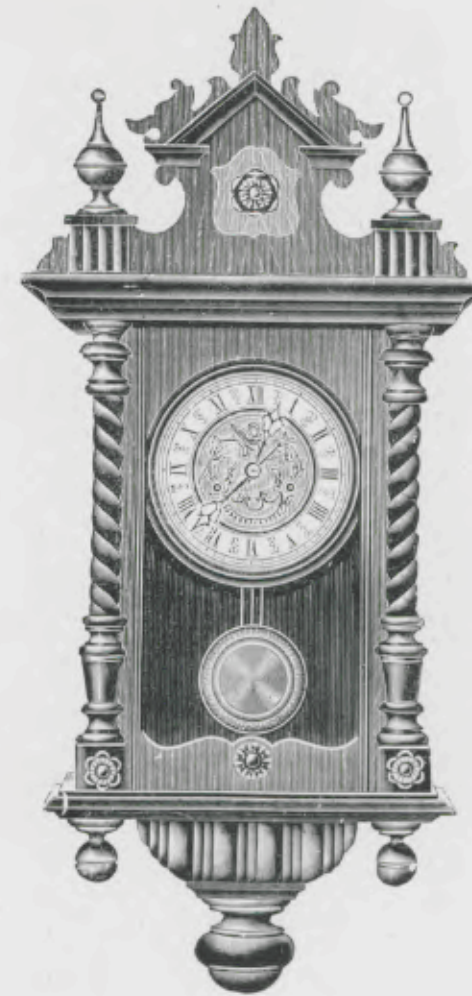

Baïkal

Noyer mat et poli, cadran blanc,
balancier ordinaire

Hauteur 70 cm.

N° 1249. 30 heures sonnerie
» 1349. 15 jours »