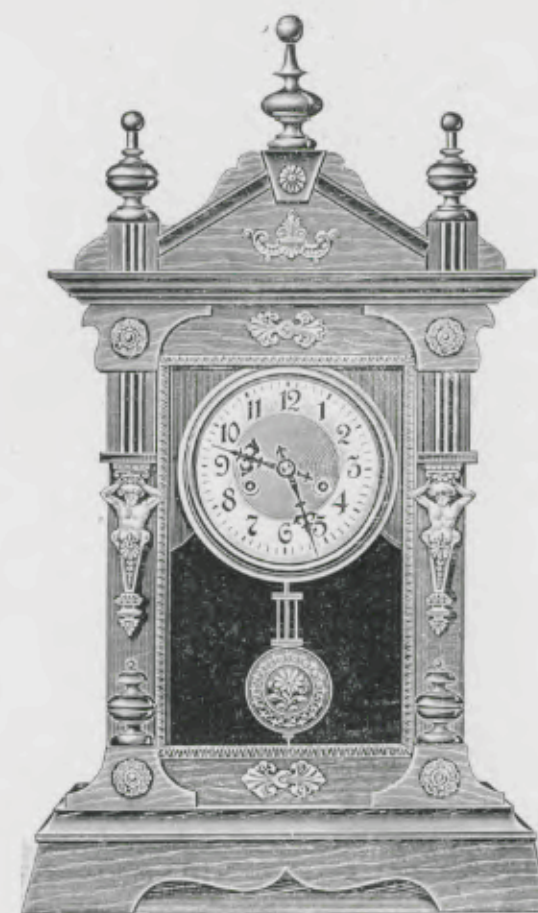

Malakoff

Noyer mat et poli, garnitures
en cuivre doré,
cadran ivoire, centre doré.

Hauteur 58 cm.

- N° 2415. 30 heures simple.
- » 2415 A. 30 » réveil.
- » 2415 S. 30 » sonnerie.
- » 3415 15 jours »

Daria

Noyer mat et poli, baguettes fantaisie,
couleur or, garniture en cuivre estampé,
cadran ivoire, centre doré.