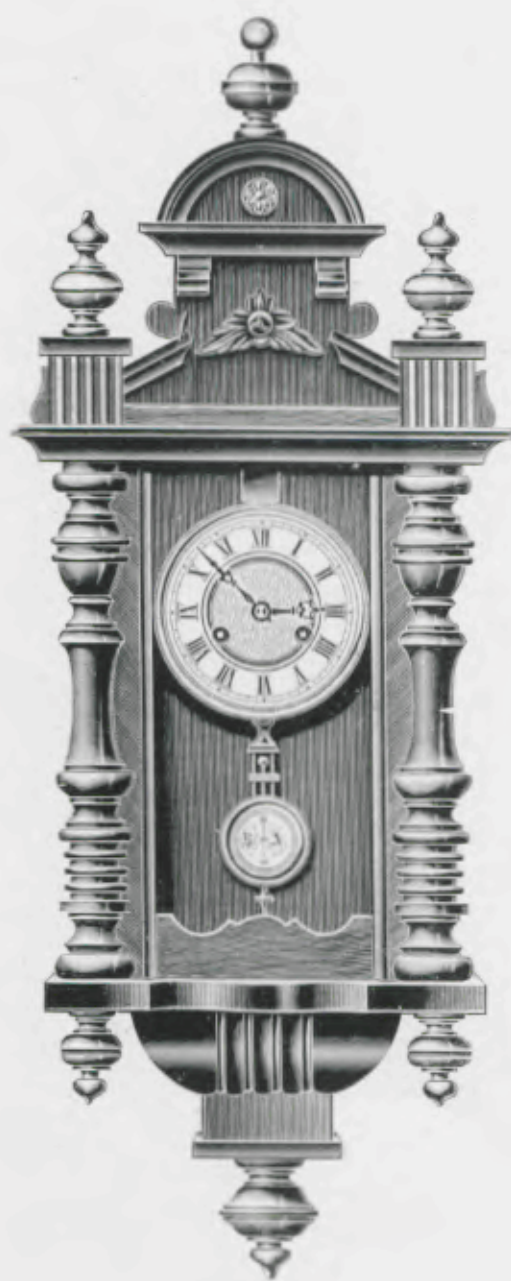

Echappement à balancier

Orinoco I

Noyer mat et poli, cadran et balancier ordinaire.

Hauteur 84 cm.

N° 5713. 15 jours sonnerie.