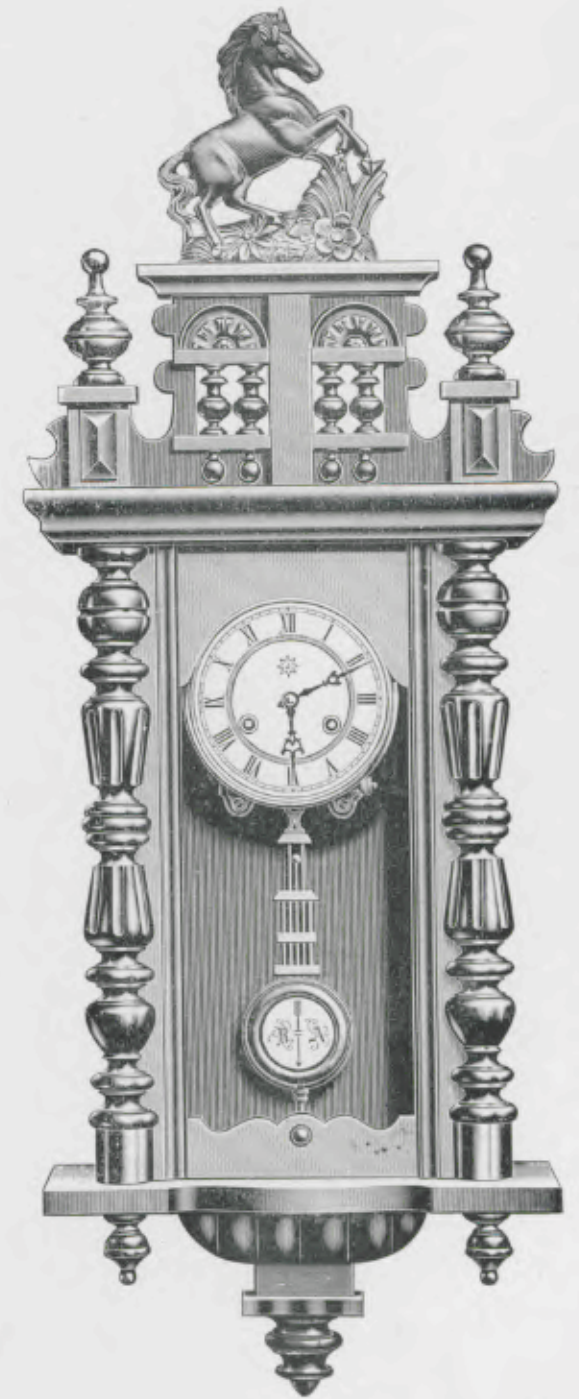

Moscou III

Noyer mat et poli, cadran blanc,
balancier ordinaire.

Hauteur 90 cm.

N° 368. 15 jours sonnerie.