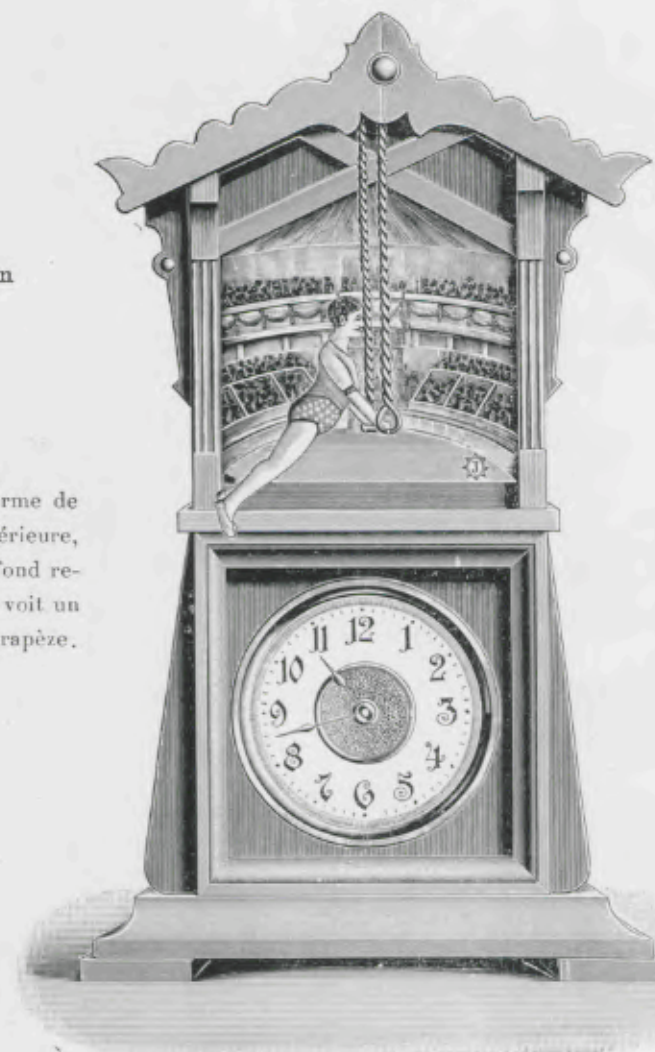

Acrobate

Dernière Création
pour étalage.

Pendule à poser en forme de
châlet. A sa partie supérieure,
sous un auvent dont le fond re-
présente un cirque, on voit un
gymnaste travaillant au trapèze.