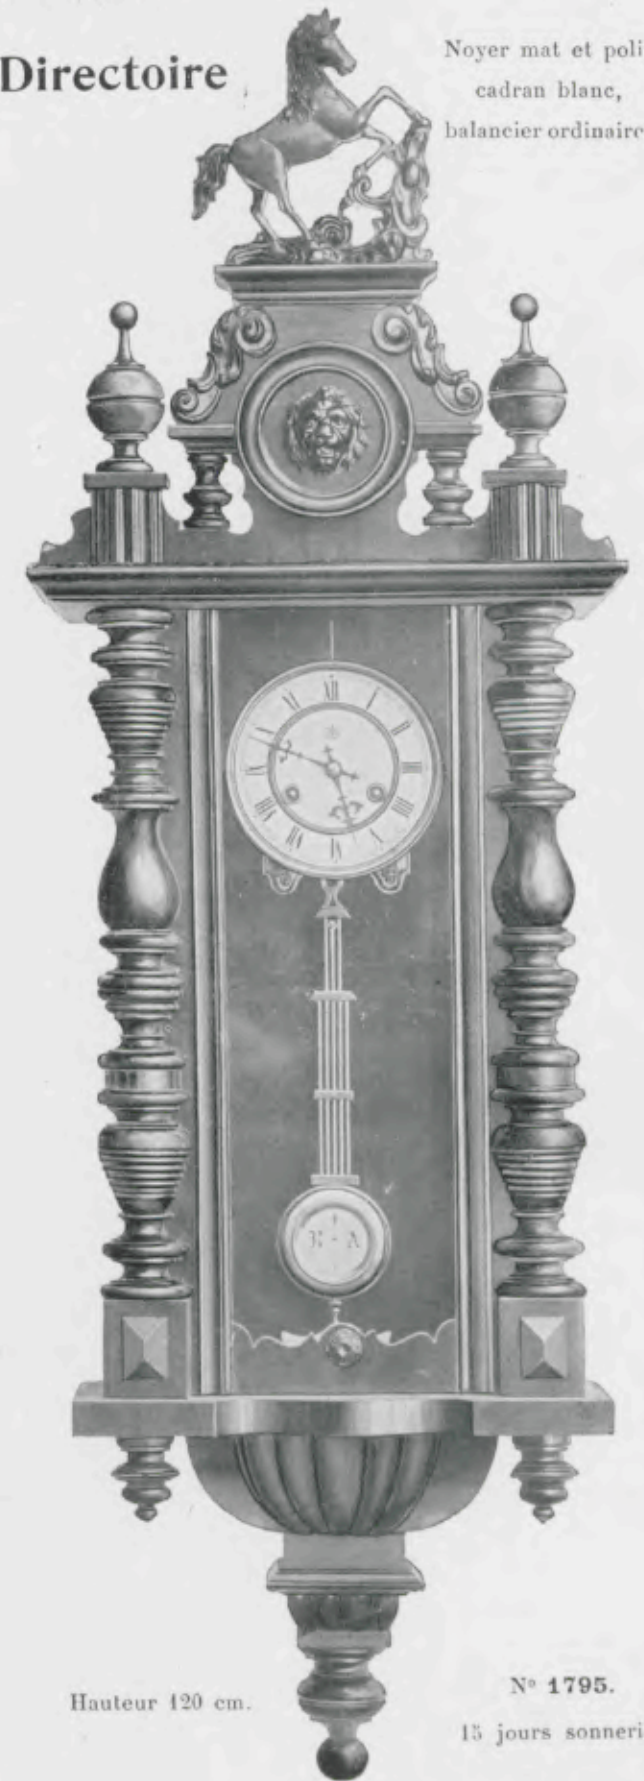

Directoire

Noyer mat et poli,
cadran blanc,
balancier ordinaire.

Hauteur 120 cm.

N° 1795.
15 jours sonnerie.