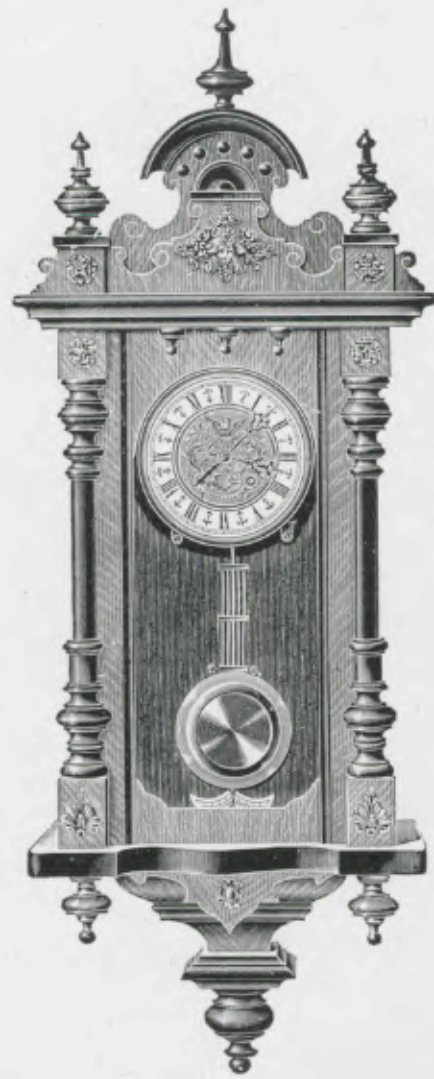

Werner

Noyer mat et poli, garniture vieil argent,
cadran blanc, balancier ordinaire.

Hauteur 90 cm.

N° 1405. 15 jours sonnerie.

Echappement à balancier