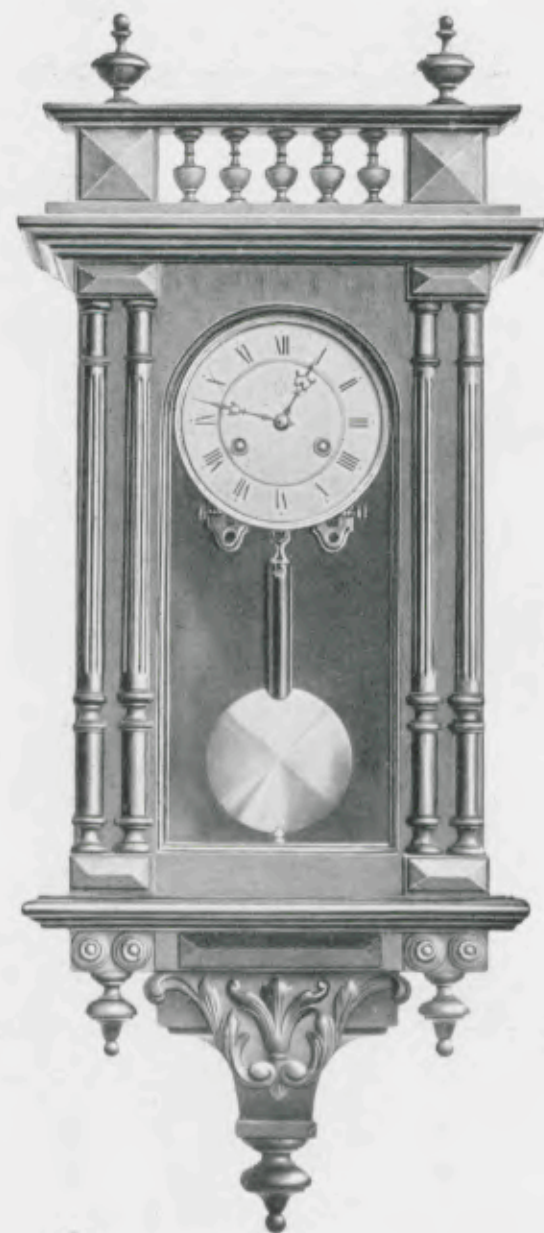

Grégoire

Noyer mat ciré, cadran blanc,
lentille unie.

Hauteur 82 cm.

N° 5799. 15 jours sonnerie.

Echappement à balancier

Bourgogne

Noyer mat ciré,
cadran blanc, lentille unie.

Hauteur 82 cm.