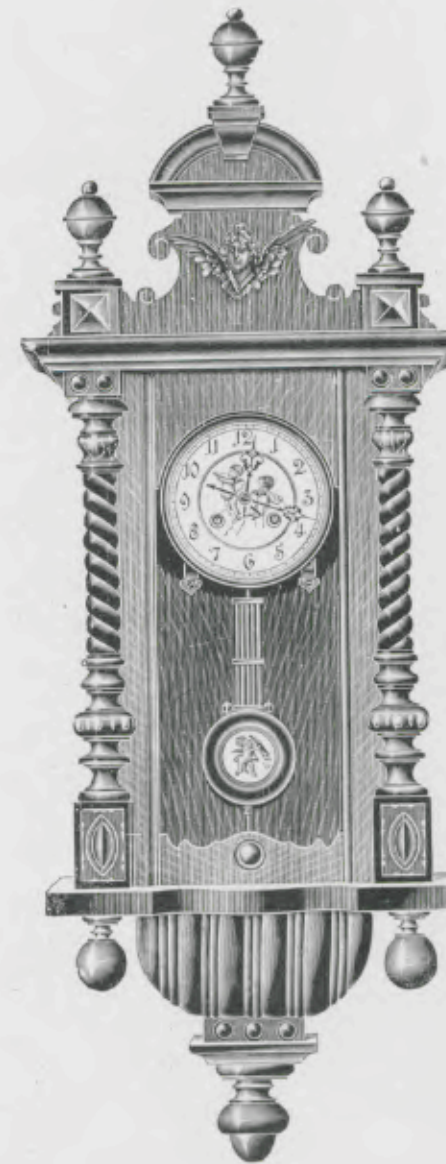

Noyer mat et poli, cadran blanc,
balancier ordinaire.

Hauteur 90 cm.

N° 1412. 15 jours sonnerie.

Echappement à balancier

Cherbourg

Noyer mat et poli, cadran blanc,
balancier ordinaire.

Hauteur 95 cm.

N° 1312. 15 jours sonnerie.