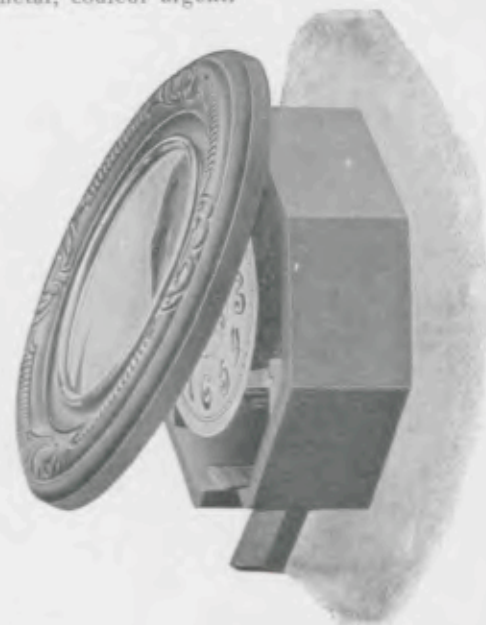

Echappement à balancier

Majesty

Cadre en bois noyer sculpté, cadran métal, couleur argent.

Diamètre du cadre 32 cm.
N° 5229. 15 jours simple.
" 5230. 15 " sonnerie.