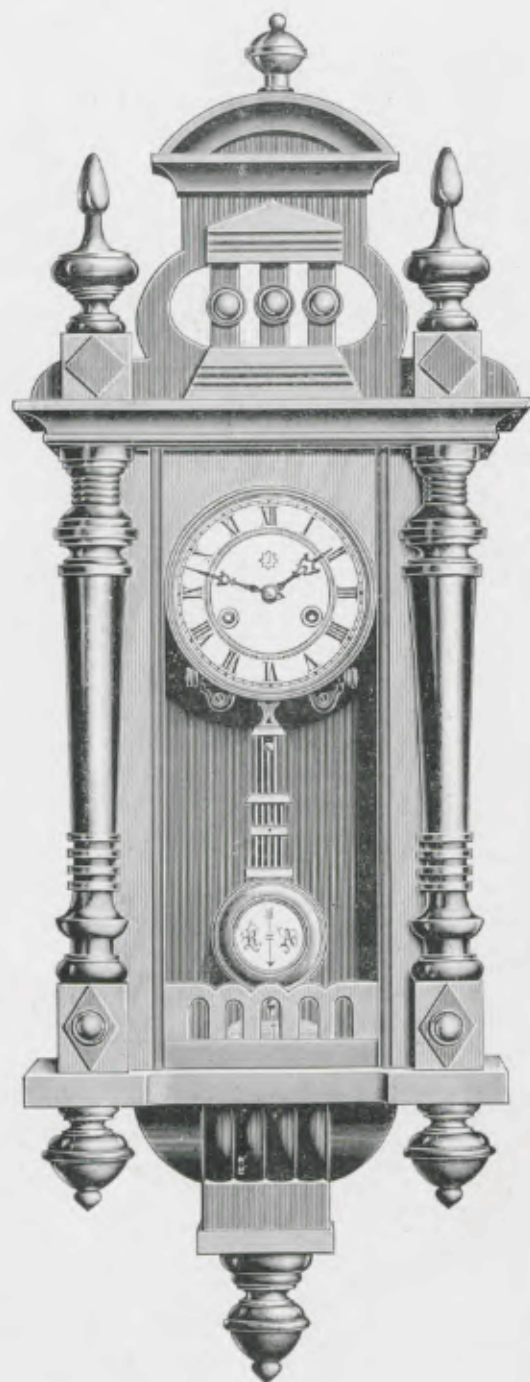

Varsovie II

Noyer mat et poli, cadran blanc,
balancier ordinaire.

Hauteur 93 cm.

N° 5725. 15 jours sonnerie.

Echappement à balancier