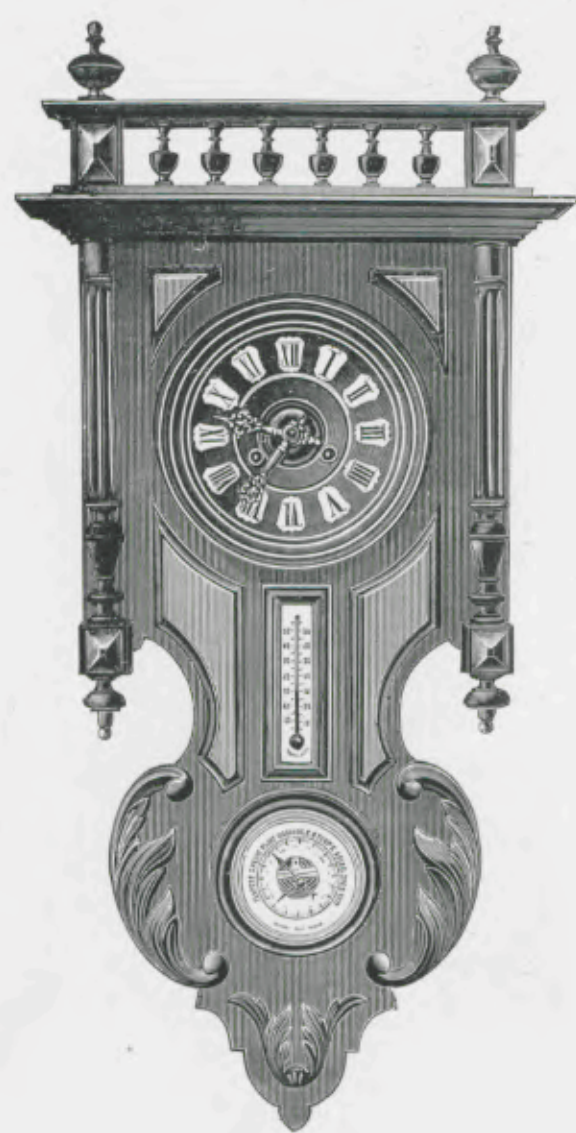

Echappement à balancier

Cartels Henri II

Noyer ciré.

Hauteur 88 cm.

N° 5. 15 jours sonnerie.