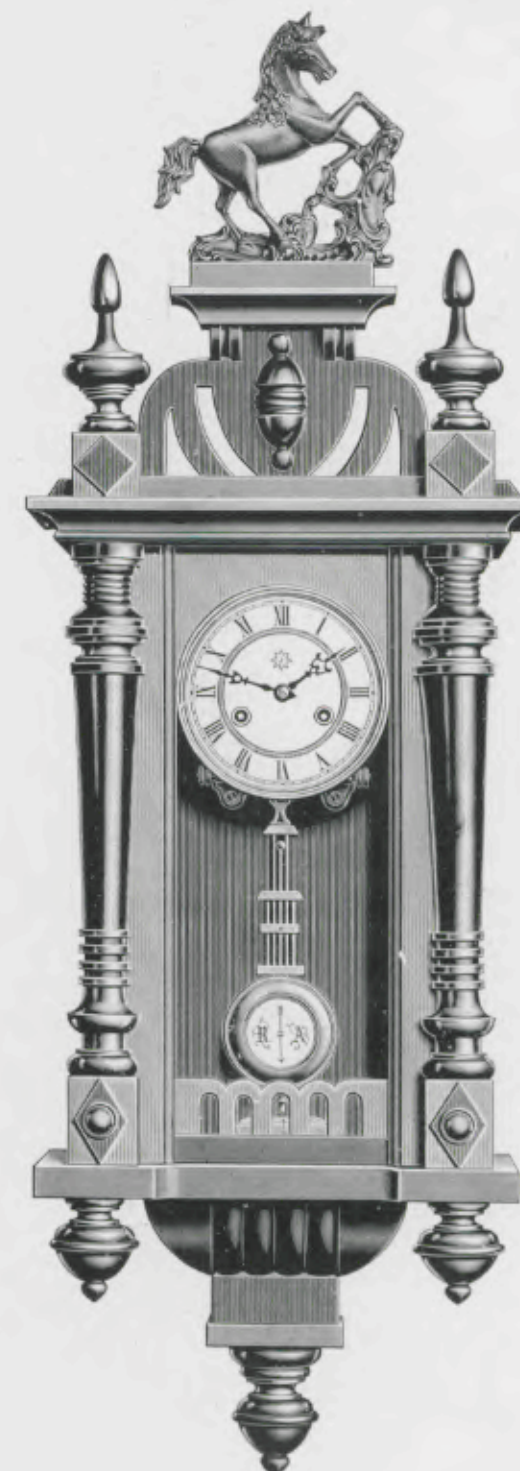

Varsovie IV

Noyer mat et poli, cadran blanc,
balancier ordinaire.

Hauteur 100 cm.

N° 5729. 15 jours sonnerie.