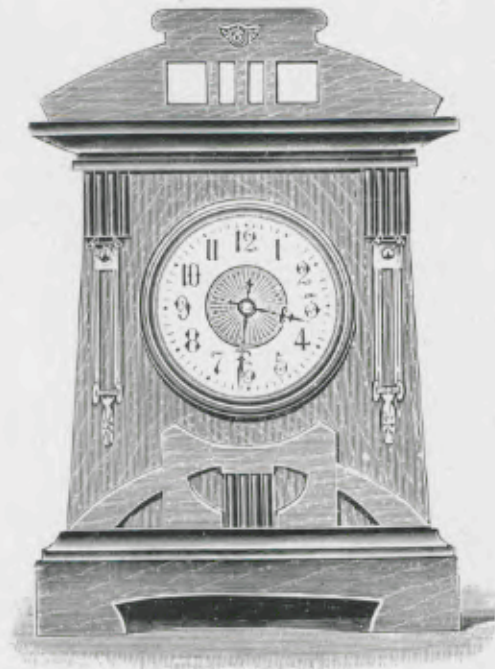

Torero

Cage en noyer, garniture cuivre, cadran ivoire, centre doré.

Hauteur 29 1/2 cm.

N° 1736. 30 heures réveil.

Korsar

Cage en noyer, garniture cuivre, cadran ivoire, centre doré.

Hauteur 32 cm.

N° 1735. 30 heures réveil.