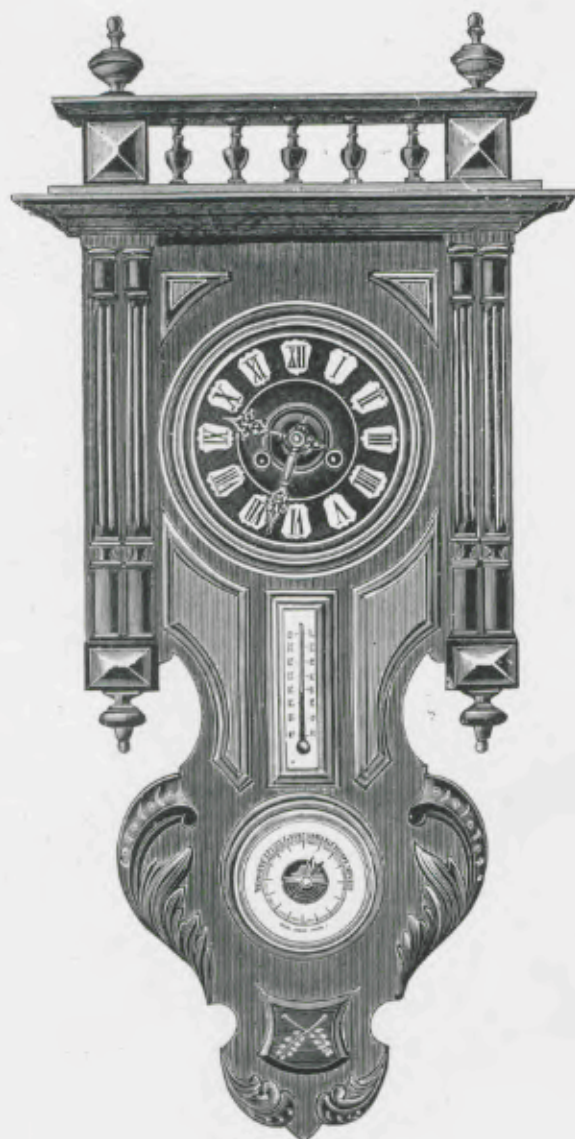

Hauteur 90 cm.

N° 6. 15 jours sonnerie.

Echappement à balancier