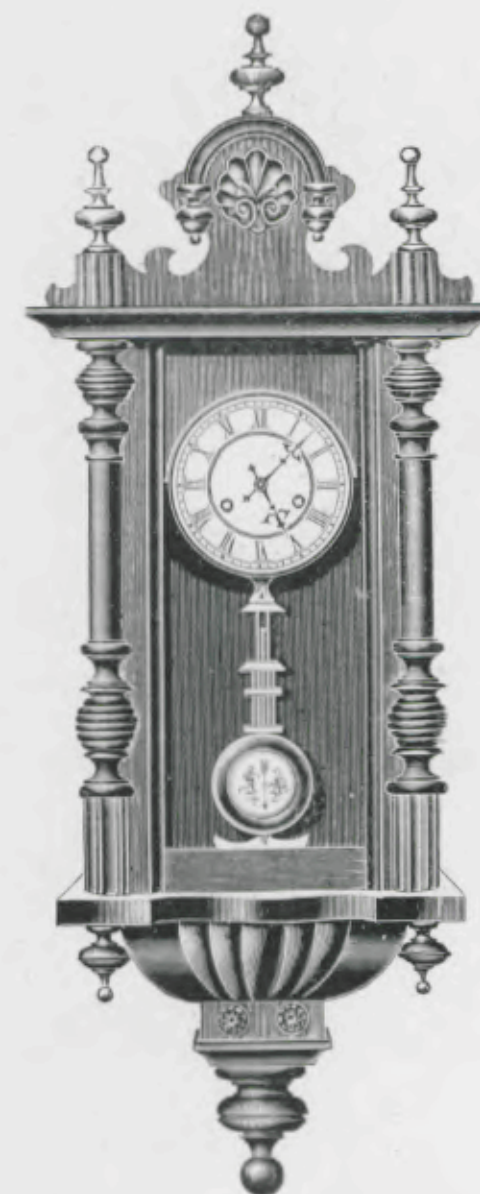

N° 5715. 15 jours sonnerie.

Echappement à balancier

Orinoco III

Noyer mat et poli, cadran et balancier ordinaire.

Hauteur 186 cm.

N° 5709. 15 jours sonnerie.

Robert

Noyer mat et poli, cadran blanc, balancier ordinaire.