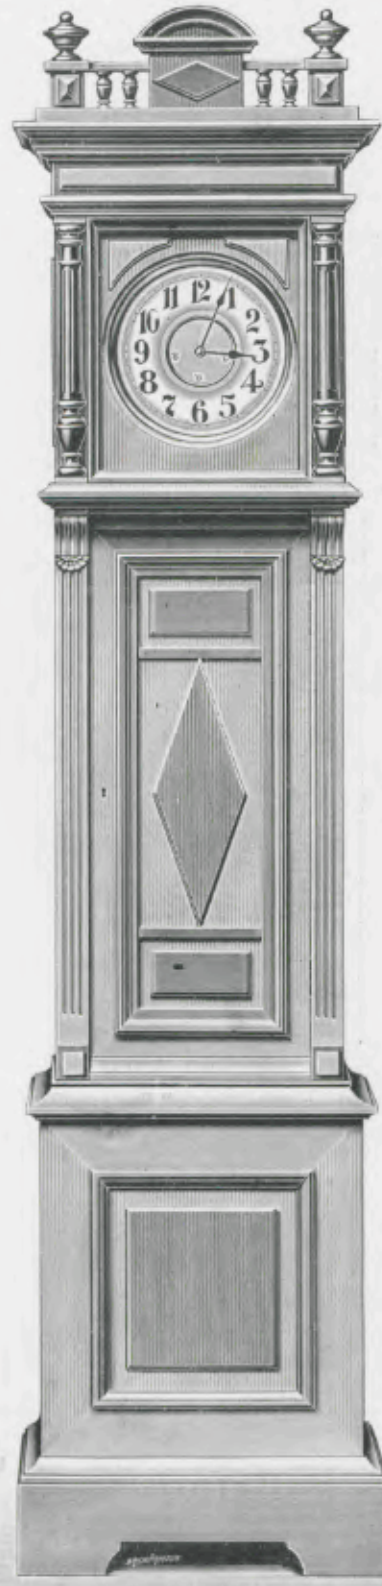

Madrid

N° 5771. 8 jours sonnerie à quarts sur tubes.

Cages
en noyer,
sonnerie
très forte.

—
Hauteur
220 cm.

Echappement à balancier