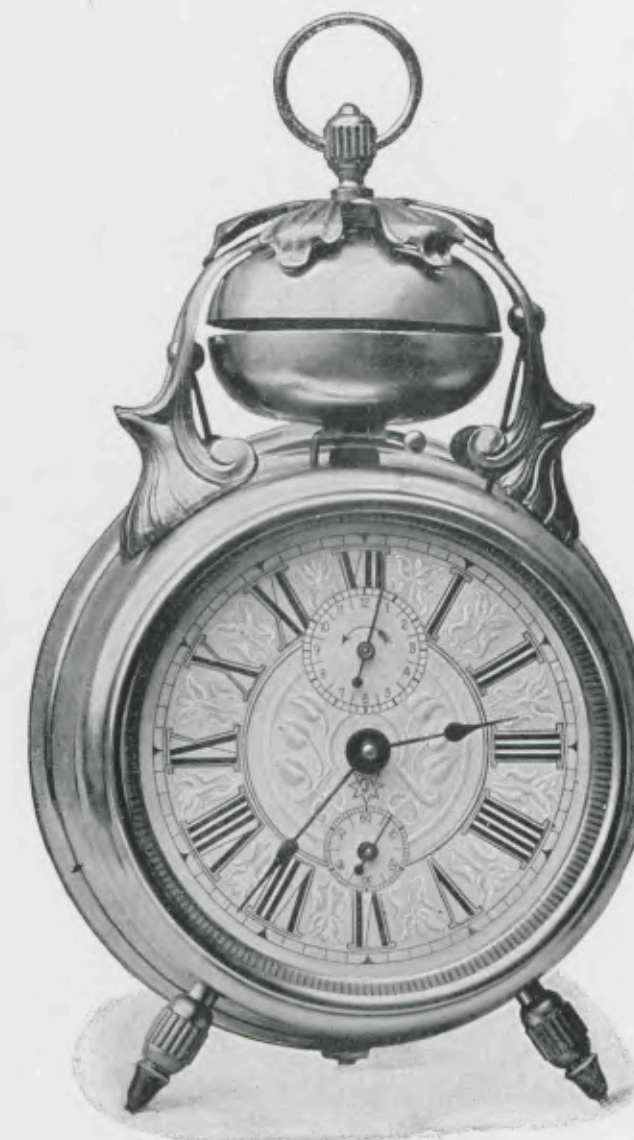

Chérie

Boîte en laiton nickelé ou couleur cuivre,
cadran en relief.

Hauteur 21 1/2 cm.

N° 4496. 30 heures réveil, couleur nickel.

» 4497. 30 » » » cuivre.

Nouvelle sonnerie.
Deux cloches accordées, arrêt automatique.