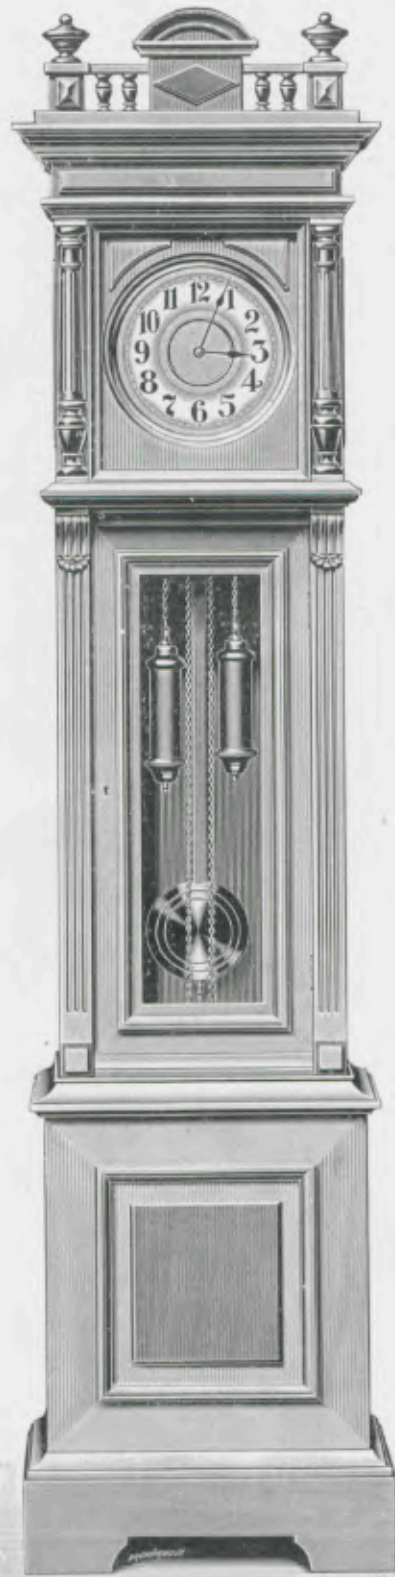

Echappement à balancier

Algésiras

N° 5770. 8 jours sonnerie.