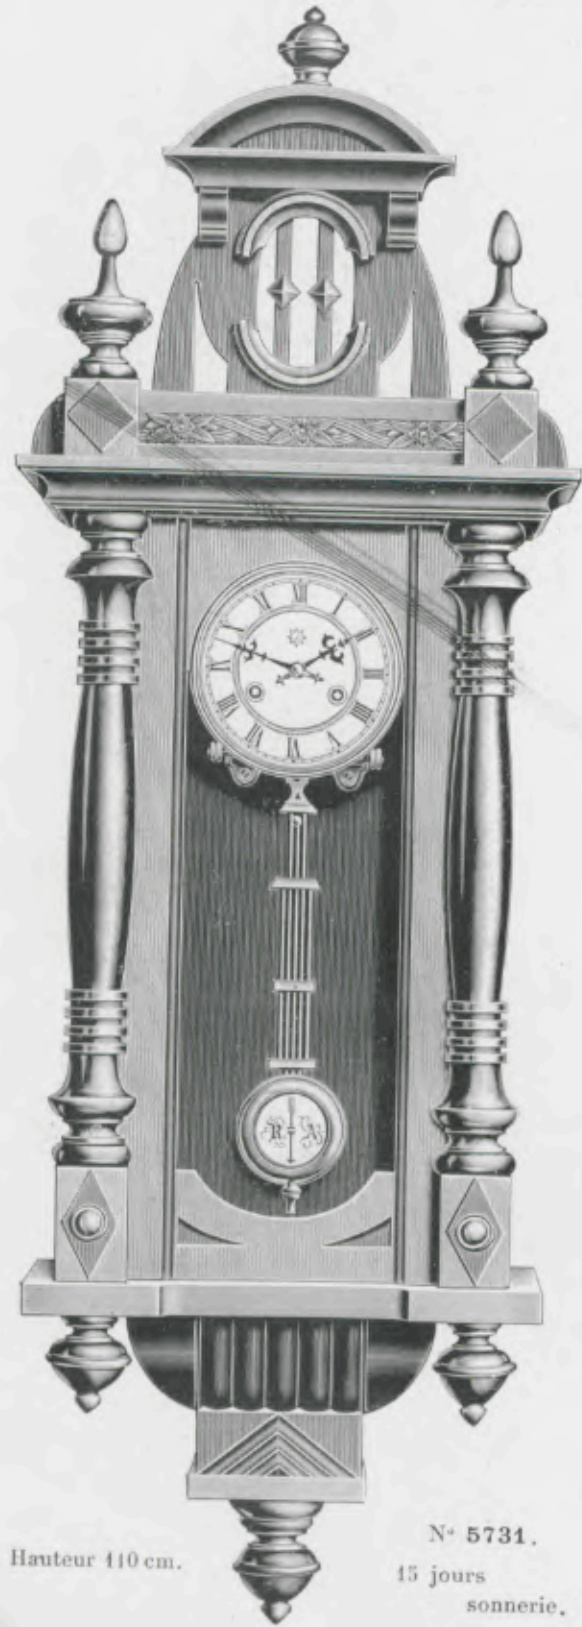

Echappement à balancier

Pétersbourg II

Noyer mat et poli,
cadran et balancier blanc.

Hauteur 110 cm.

N° 5731.
15 jours
sonnerie.

Pétersbourg III