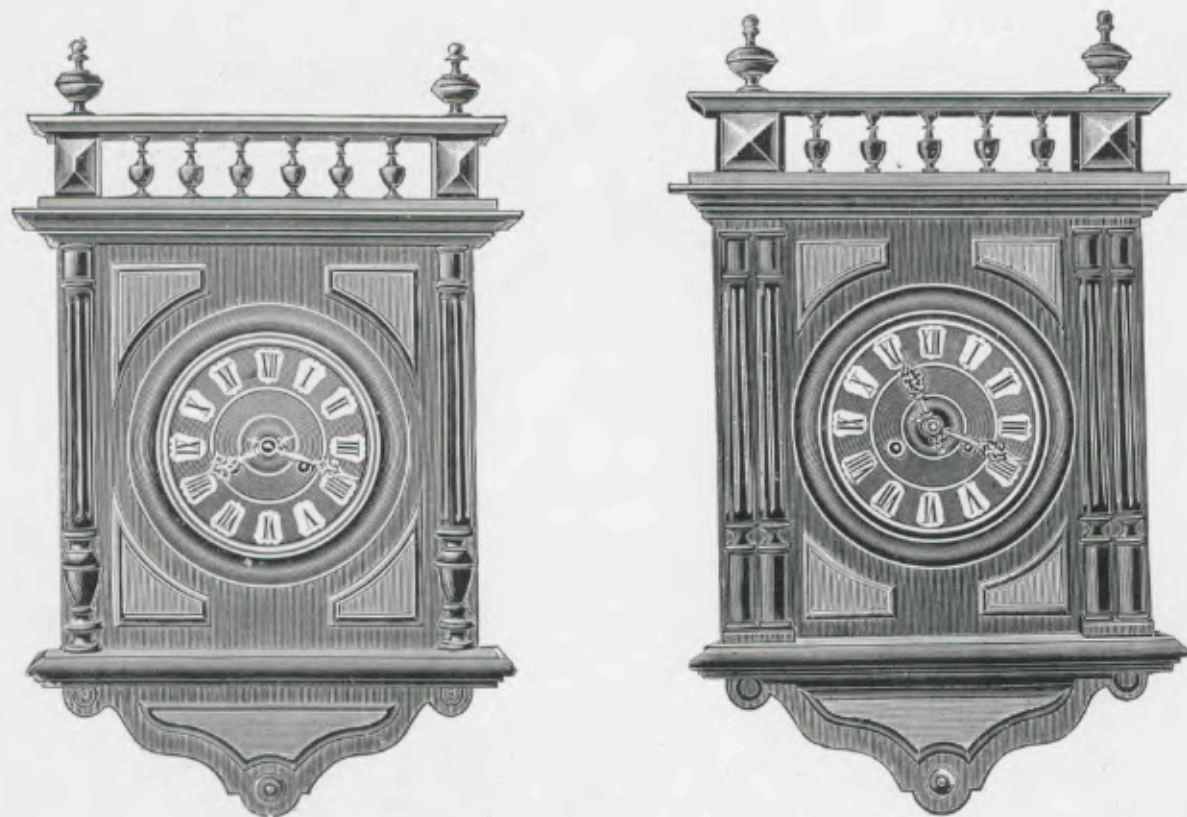

Echappement à balancier

Cartels Henri II

Noyer ciré.

Hauteur 60 cm.

N° 1. 15 jours sonnerie.

Hauteur 60 cm.

N° 2. 15 jours sonnerie.

Echappement à balancier