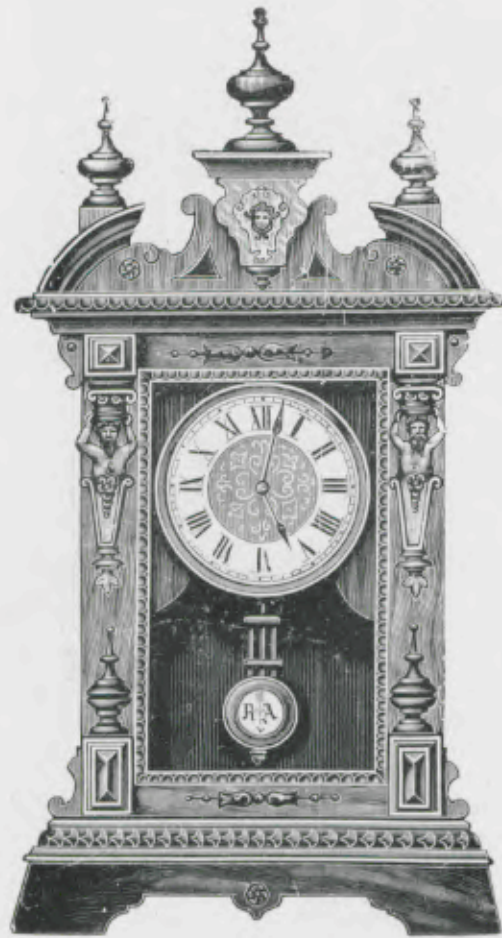

Echappement à balancier

Lausanne

Noyer mat et poli, baguettes fantaisie
couleur or, garniture en cuivre estampé
cadran ivoire, centre doré.

Hauteur 57 cm.

- N° 2166 A. 30 heures réveil.
- » 2166 S. 30 » sonnerie.
- » 2166 ½. 30 » » et réveil.
- » 3166. 15 jours sonnerie.
- » 3166 ½. » » et réveil.

Genève

Noyer mat et poli, baguettes fantaisie
couleur or, garniture en cuivre estampé,
cadran ivoire, centre doré.