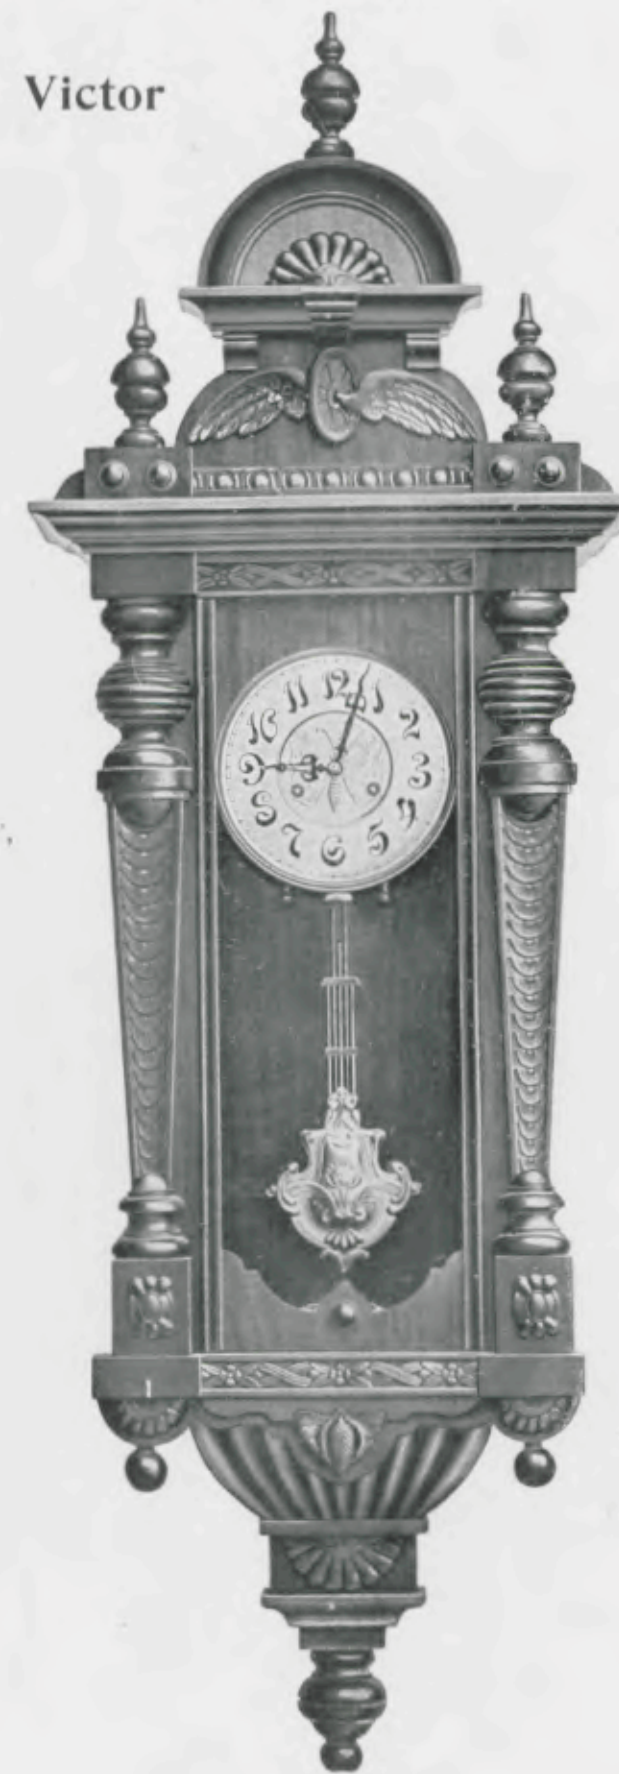

Echappement à balancier

Vienne

Noyer ciré, appliques couleur or, cadran en métal ciselé,
balancier fantaisie.

Hauteur 118 cm.

N° 124. 15 jours sonnerie.

Echappement à balancier

Victor

Noyer mat, cadran métal 7",
balancier riche.