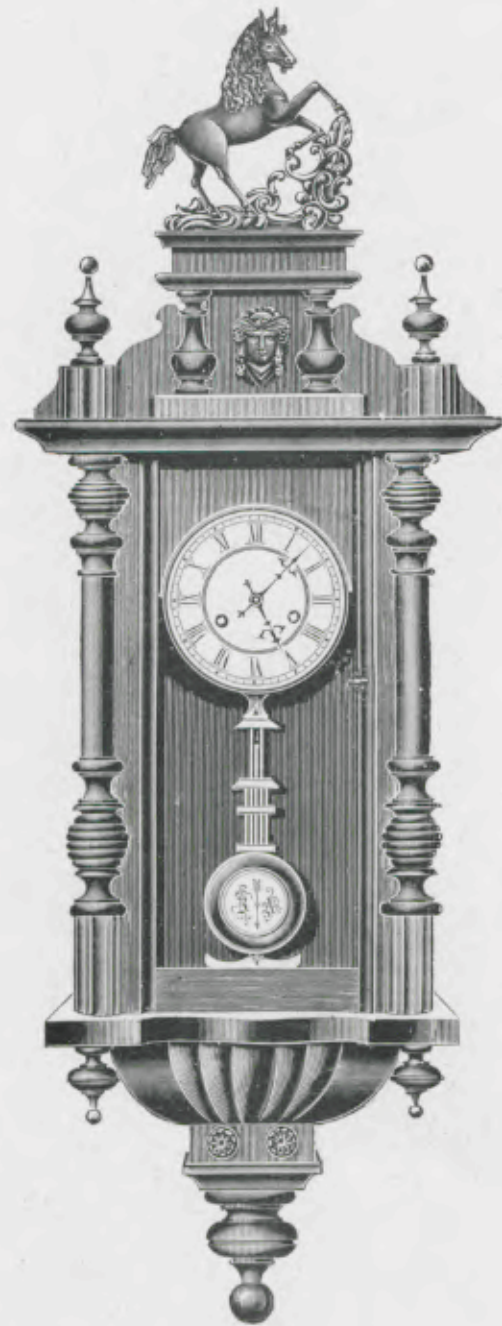

Hauteur 90 cm.

N° 1326. 15 jours sonnerie.

Echappement à balancier

Ernest

Noyer mat et poli, cadran blanc,
balancier ordinaire.

Hauteur 96 cm.

N° 1425. 15 jours sonnerie.

Moscou I