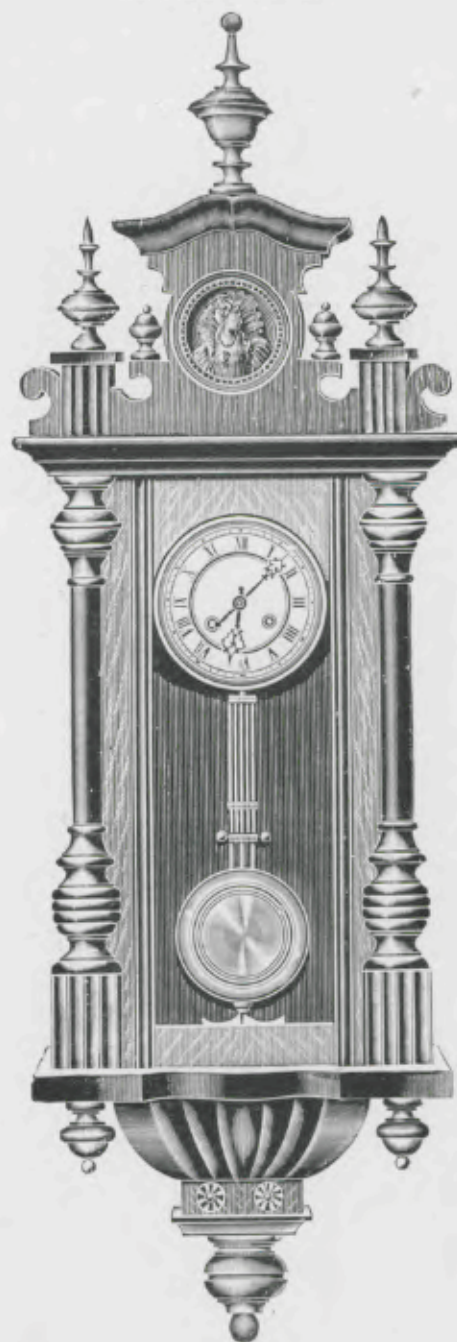

Nation

Noyer mat et poli, cadran blanc,
balancier ordinaire.

Hauteur 112 cm.

N° 205. 15 jours sonnerie.