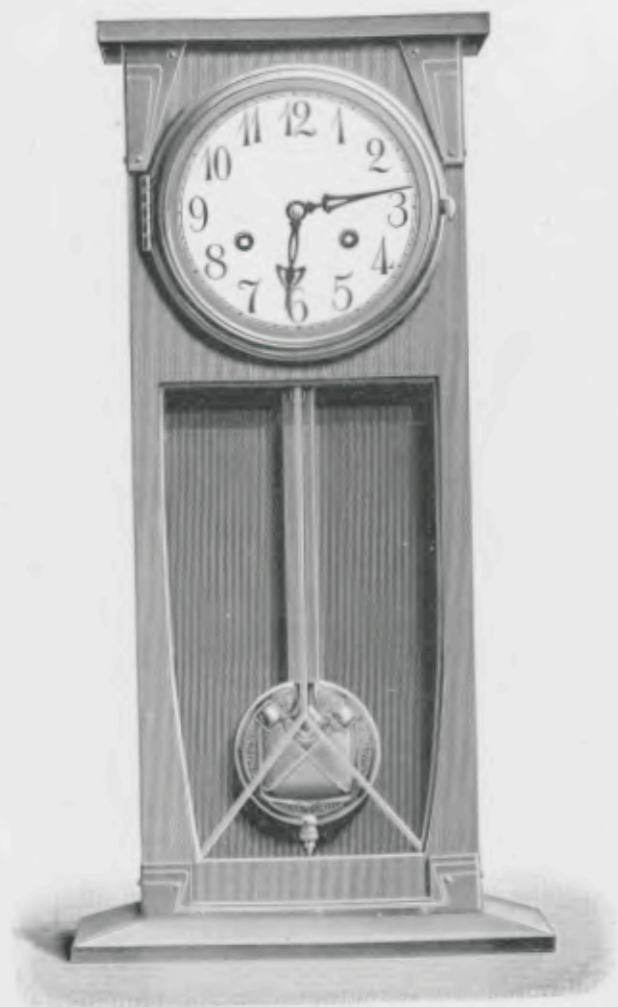

Noyer mat, cadran métal argenté
verre biseauté et gravé or.

Hauteur 50 1/2 cm.

N° 5718. 15 jours sonnerie, gong.

Echappement à balancier

Agnès

Cadre en bois noyer
cadran verre.

Diamètre du cadre 29 cm.

N° 1004. 30 heures sonnerie.
» 4193. 15 jours simple.
» 1050. 15 » sonnerie.