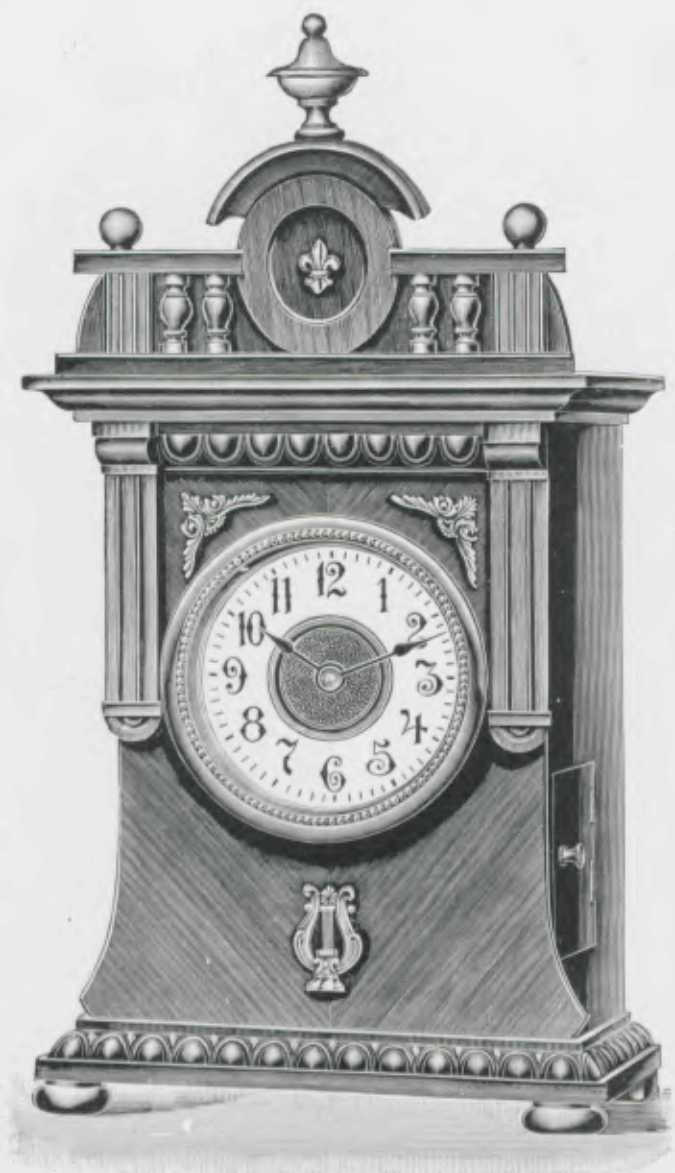

Amanda

Noyer mat et poli, appliques couleur or,
cadran ivoire.

Hauteur 47 cm.

N° 5599. 30 heures réveil.
» 5599 $\frac{1}{2}$. 30 " " et sonnerie.

Echappement circulaire

Nice

Hauteur 44 cm.
N° 5622.

Cannes