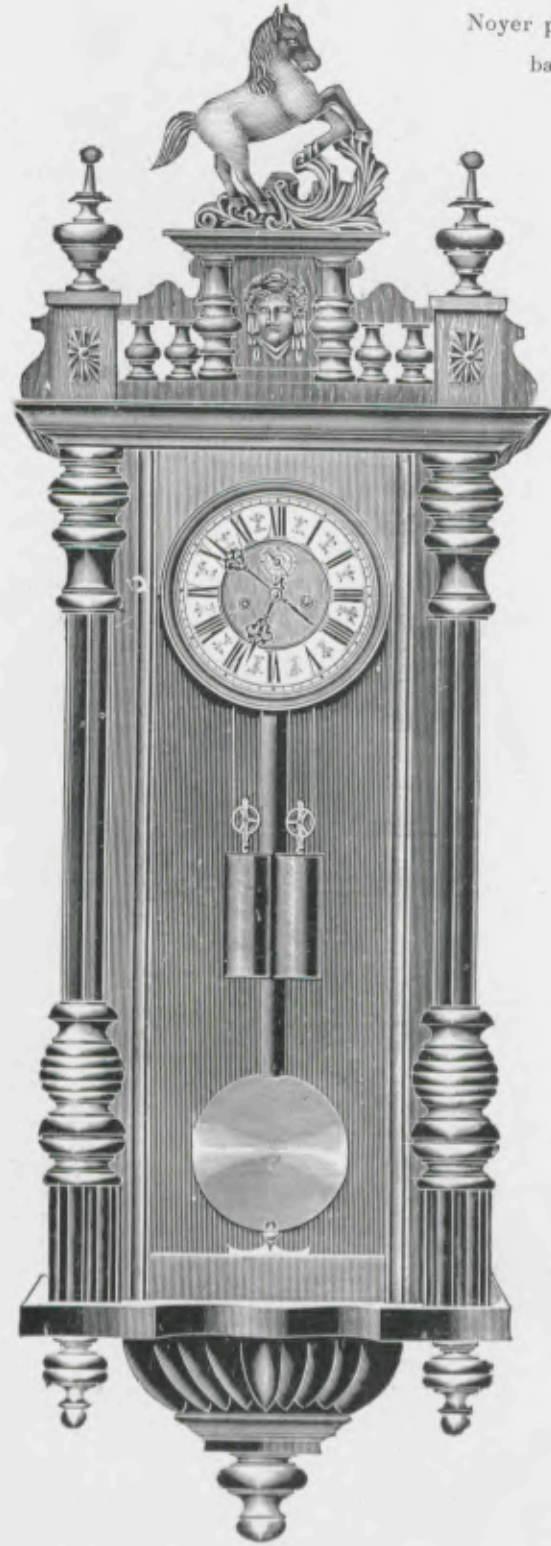

Echappement à balancier

Belfort

Noyer poli, cadran blanc 8",
balancier lentille.

Hauteur 136 cm.

N° 429. 8 jours simple.
" 429 S. 8 " sonnerie.