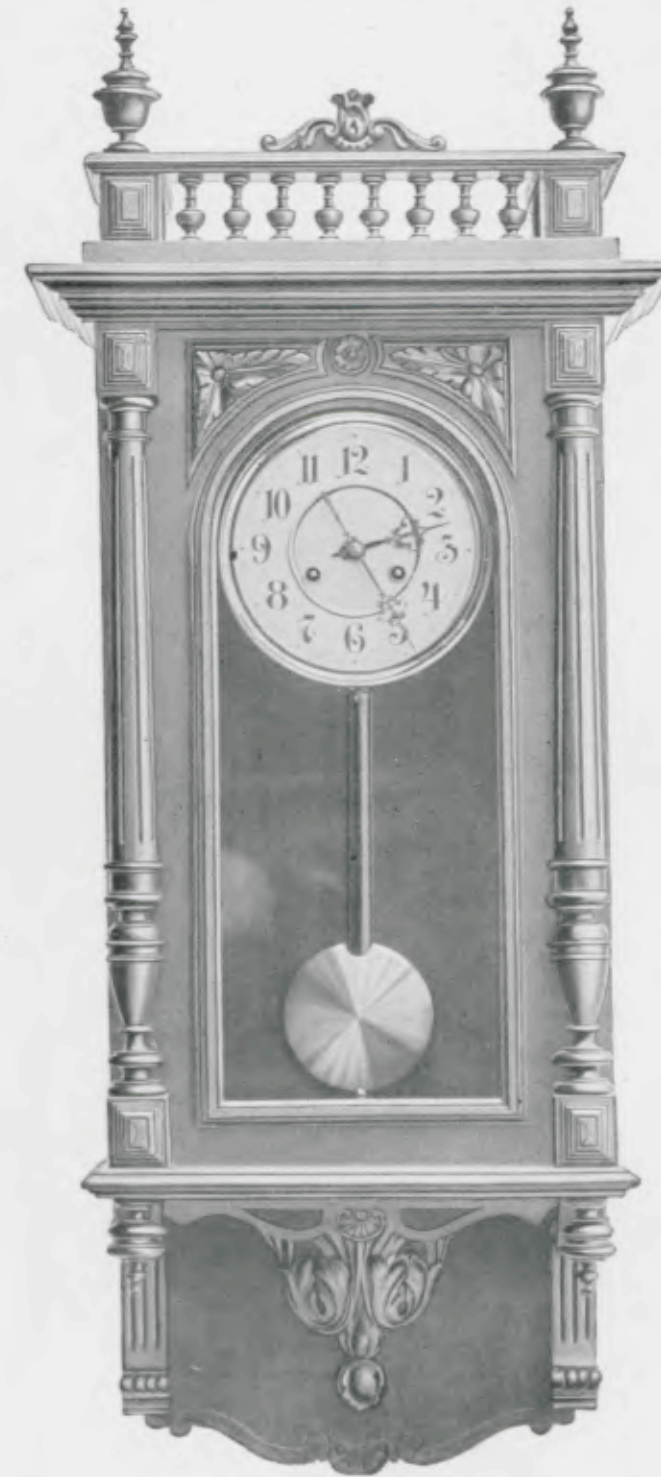

Chartres

Noyer mat ciré, cadran blanc, lentille unie.

Hauteur 100 cm.

N° 5803. 15 jours sonnerie.