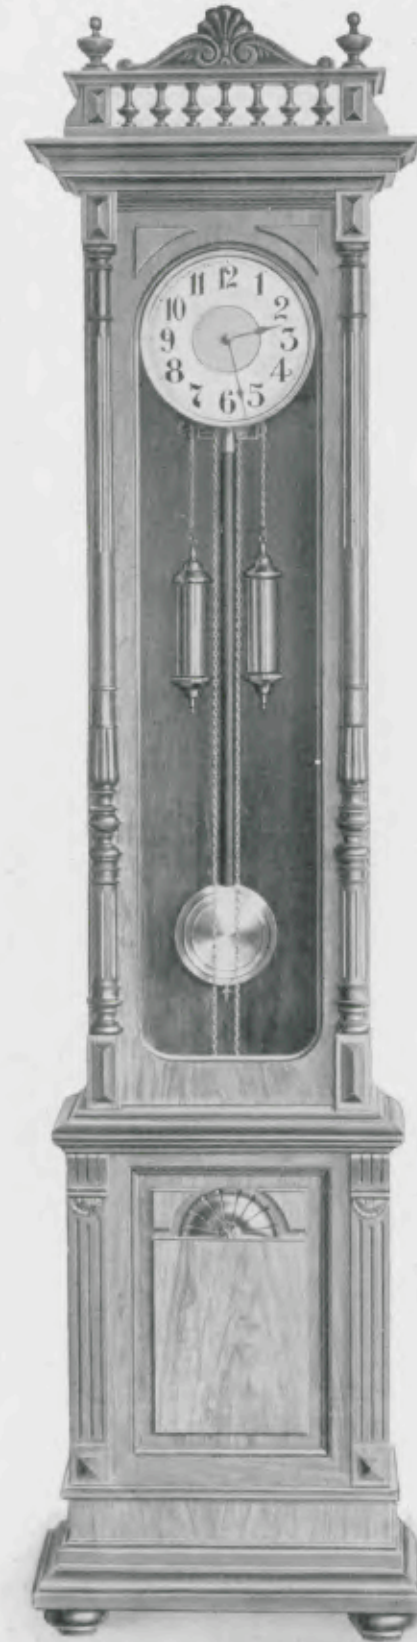

N° 5771. 8 jours sonnerie à quarts sur tubes.

Cages
en noyer,
sonnerie
très forte.

—
Hauteur
220 cm.

Echappement à balancier

Horloge Miramar

Cage en noyer,
sonnerie extra grave.

N° 6000.

Hauteur 225 cm.