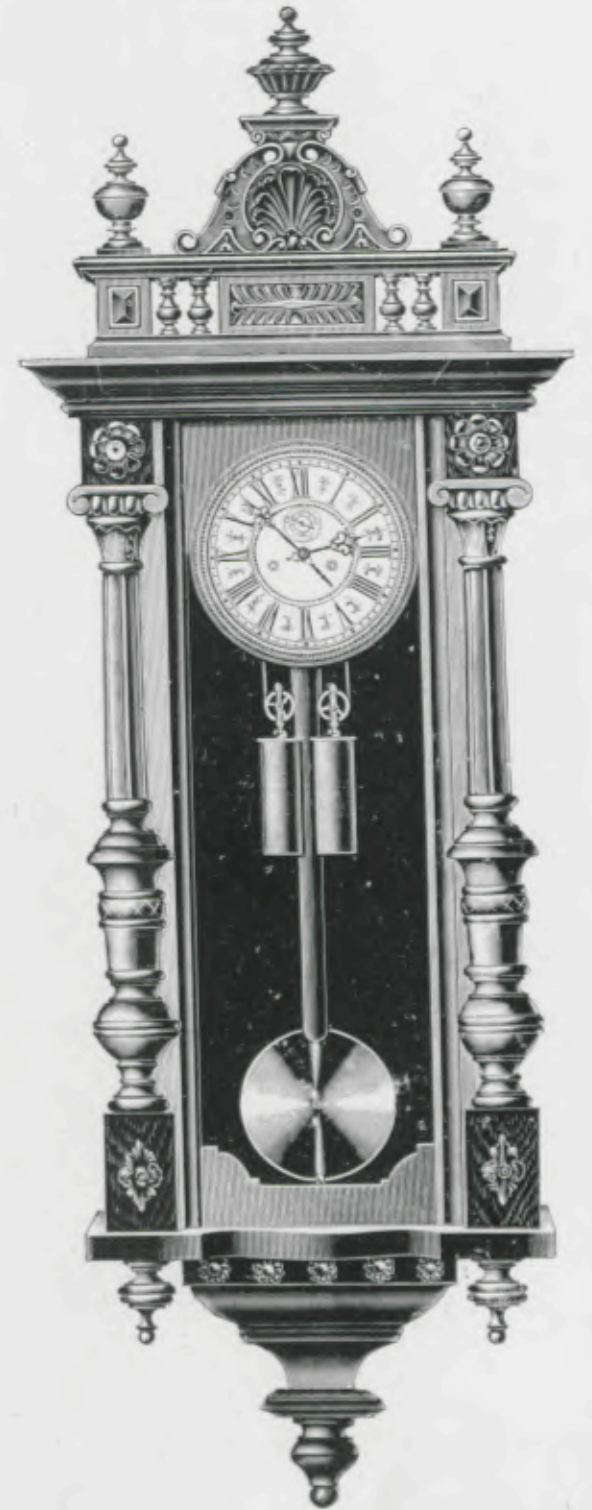

Corneille

Noyer mat ciré, cadran blanc 8",
balancier à lentille.

Hauteur 135 cm.

N° 420. 8 jours simple.
" 420 S. 8 " sonnerie.