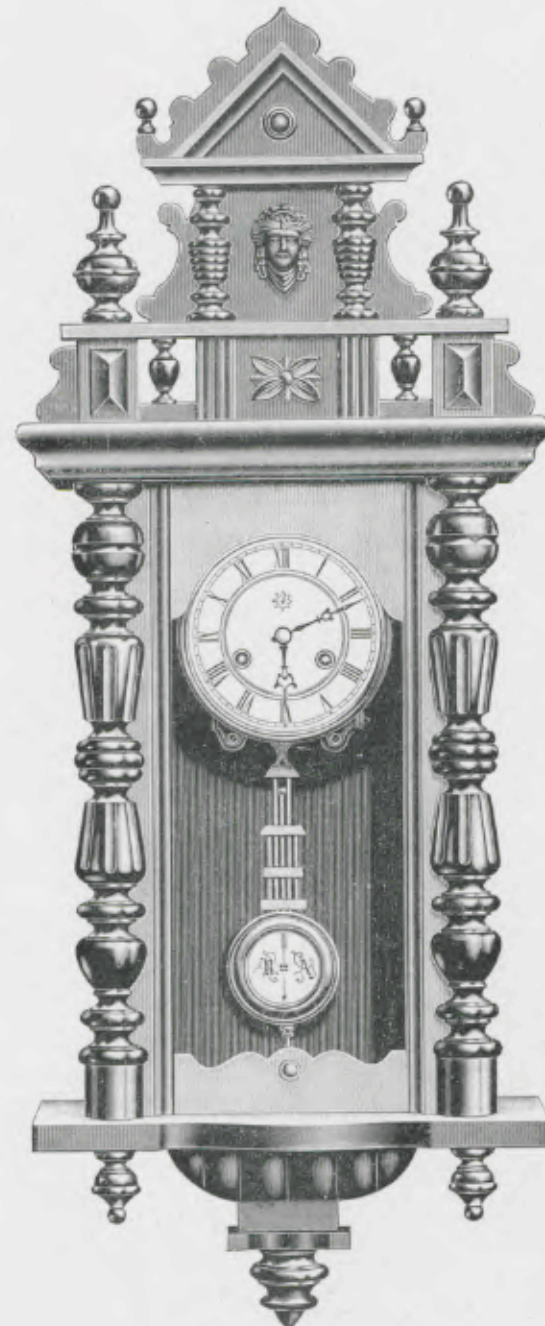

Moscou I

Noyer mat et poli, cadran et balancier ordinaire.

Hauteur 88 cm.

N° 372. 15 jours sonnerie.

Echappement à balancier