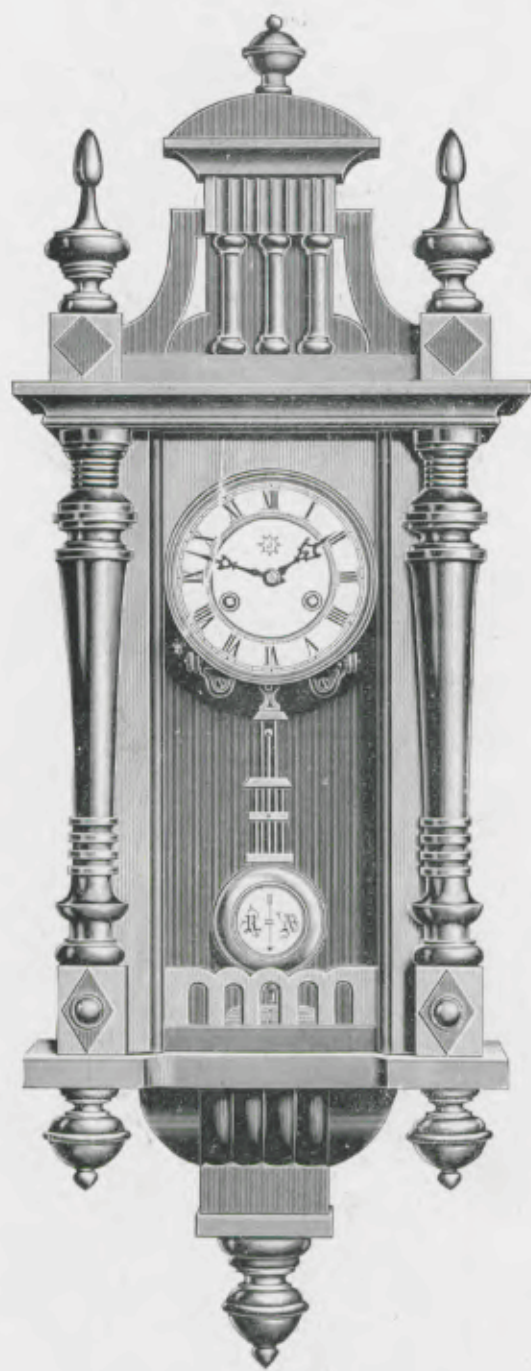

Trouville

Noyer mat et poli, cadran blanc,
balancier ordinaire.

Hauteur 98 cm.

N° 1313. 15 jours sonnerie.

Echappement à balancier

Varsovie I

Noyer mat et poli, cadran blanc,
balancier ordinaire

Hauteur 92 cm.