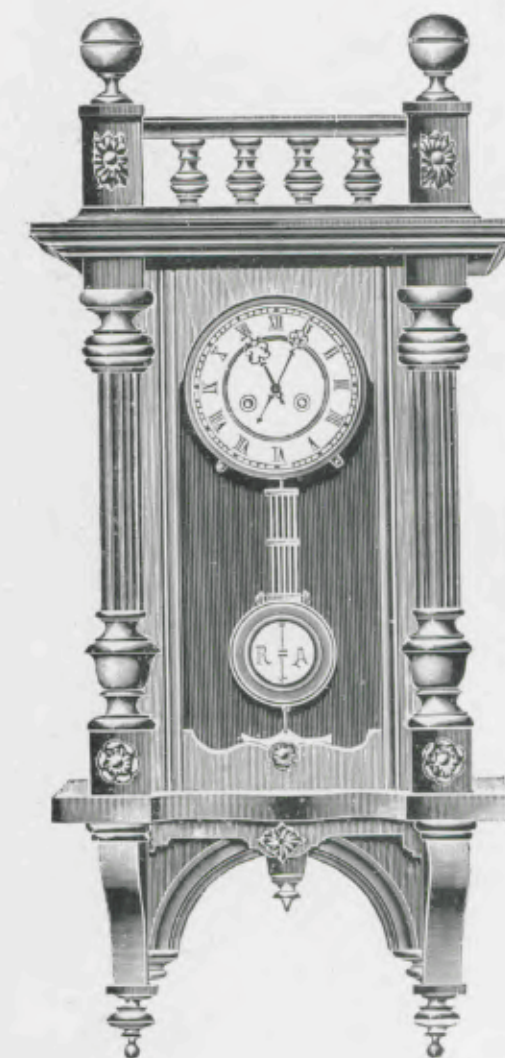

N° 5218. 15 jours sonnerie.

Echappement à balancier

Léon

Noyer ciré, cadran blanc, balancier ordinaire.

Hauteur 93 cm.

N° 1328. 15 jours sonnerie.

Paris

Noyer ciré, cadran blanc, balancier ordinaire.