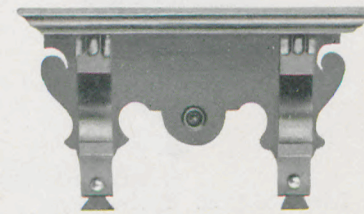

Pendeluhr

mit „Junghans“-Werk nach amerikanischem System, mit polierten, vollen Platinen und polierten Federnhäusern.

Chant

Mahagoni poliert, Metall-Zifferblatt, goldfarbig, graviert mit Silberzahlenreifen.

Höhe 42 cm

No. 5181 M

8 Tag Viertelschlagwerk mit stündlichem Glockenspiel, gleiche Melodie wie auf dem Westminster in London.

Preise laut Extraliste No. 127.

Standuhren-Consolen

Console No. 3

Natur-Nussbaum mit Glanzteilen und goldfarbiger Metall-Garnitur

Länge 19 cm. Breite 12,5 cm

Passend zu Minor, Rosa etc.

Console No. 2¹/₂

Natur-Nussbaum mit Glanzteilen oder Alt-Eichen, mit goldfarbiger Metall-Garnitur.

Länge 22 cm. Breite 13 cm

Passend zu Major, Dorada etc.

Console No. 5

Natur-Nussbaum mit Glanzteilen oder Alt-Eichen mit Cuivre poli-Garnitur.

Länge 29,5 cm. Breite 18,5 cm

Passend zu Roi, Deventer, Klein Turka etc.

Console No. 4

Natur-Nussbaum mit Glanzteilen und goldfarbiger Metall-Garnitur oder Alt-Eichen mit Cuivre poli-Garnitur.