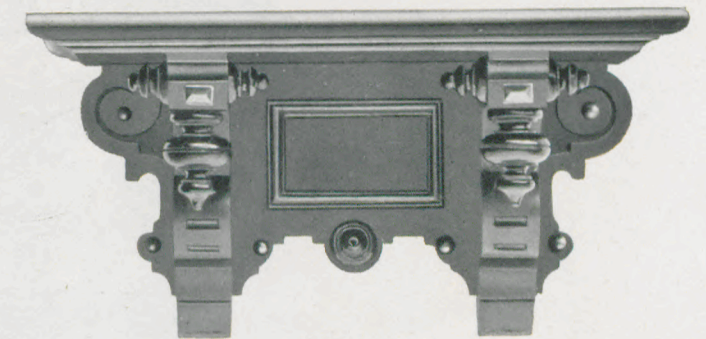

Pendeluhr

mit „Junghans“-Werk nach amerikanischem System, mit polierten, vollen Platinen und polierten Federnhäusern.

Chant

Mahagoni poliert, Metall-Zifferblatt, goldfarbig, graviert mit Silberzahlenreifen.

Console No. 5

Natur-Nussbaum mit Glanzteilen oder Alt-Eichen mit Cuivre poli-Garnitur.

Länge 29,5 cm. Breite 18,5 cm

Passend zu Roi, Deventer, Klein Turka etc.

Console No. 4

Natur-Nussbaum mit Glanzteilen und goldfarbiger Metall-Garnitur oder Alt-Eichen mit Cuivre poli-Garnitur.

Länge 36 cm. Breite 20 cm

Passend zu Turka, Glasgow etc.

Preise laut Extraliste No. 127.