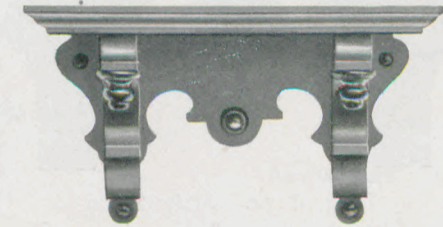

Pendeluhr

mit „Junghans“-Werk nach amerikanischem System, mit polierten, vollen Platinen und polierten Federnhäusern.

Chant

Mahagoni poliert, Metall-Zifferblatt, goldfarbig, graviert mit Silberzahlenreifen.

Höhe 42 cm

No. 5181 M

8 Tag Viertelschlagwerk mit stündlichem Glockenspiel, gleiche Melodie wie auf dem Westminster in London.

Preise laut Extraliste No. 127.

Standuhren-Consolen

Console No. 3

Natur-Nussbaum mit Glanzteilen und goldfarbiger Metall-Garnitur

Länge 19 cm. Breite 12,5 cm

Passend zu Minor, Rosa etc.

Console No. 2¹/₂

Natur-Nussbaum mit Glanzteilen oder Alt-Eichen, mit goldfarbiger Metall-Garnitur.

Länge 22 cm. Breite 13 cm

Passend zu Major, Dorada etc.

Console No. 5

Natur-Nussbaum mit Glanzteilen oder Alt-Eichen mit Cuivre poli-Garnitur.

Länge 29,5 cm. Breite 18,5 cm

Passend zu Roi, Deventer, Klein Turka etc.

Console No. 4

Natur-Nussbaum mit Glanzteilen und goldfarbiger Metall-Garnitur oder Alt-Eichen mit Cuivre poli-Garnitur.