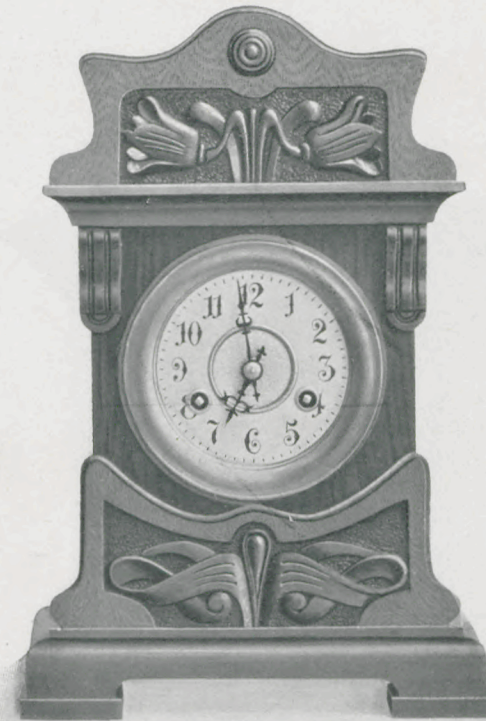

Deventer

Natur Nussbaum mit Glanzteilen. Celluloid-Zifferblatt, Facetteglas.

Höhe 37 cm

No. 5134

14 Tag Schlagwerk. Gong.