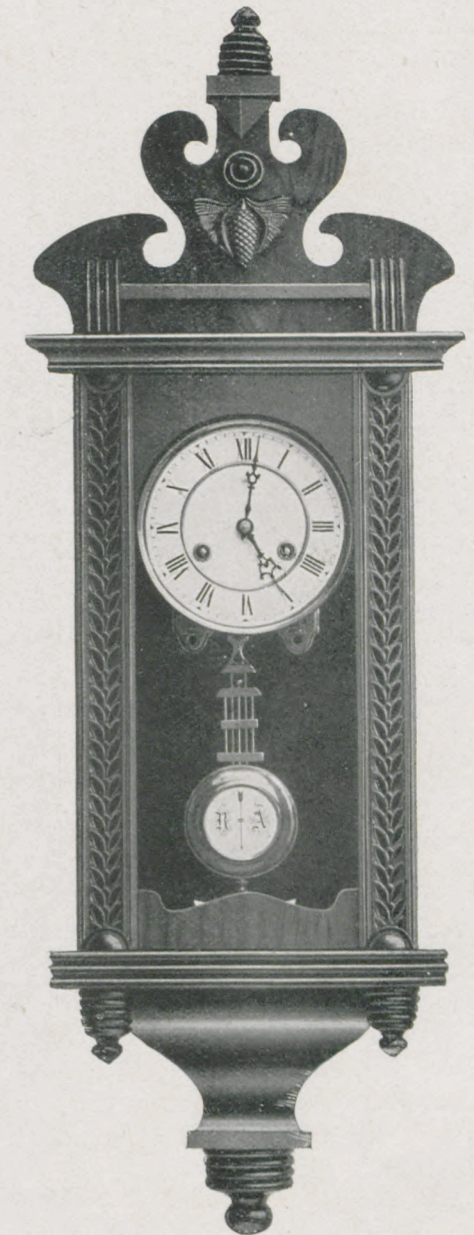

Mommsen II.

Länge 83 cm. — Longueur 83 cm.

1 Tag Schlagwerk. No. 5059.* 30 heures sonnerie.
14 " " " 5060.* 15 jours "

Die mit * bezeichneten Nummern werden
auf Verlangen mit Wecker geliefert.

* sur demande avec réveil.