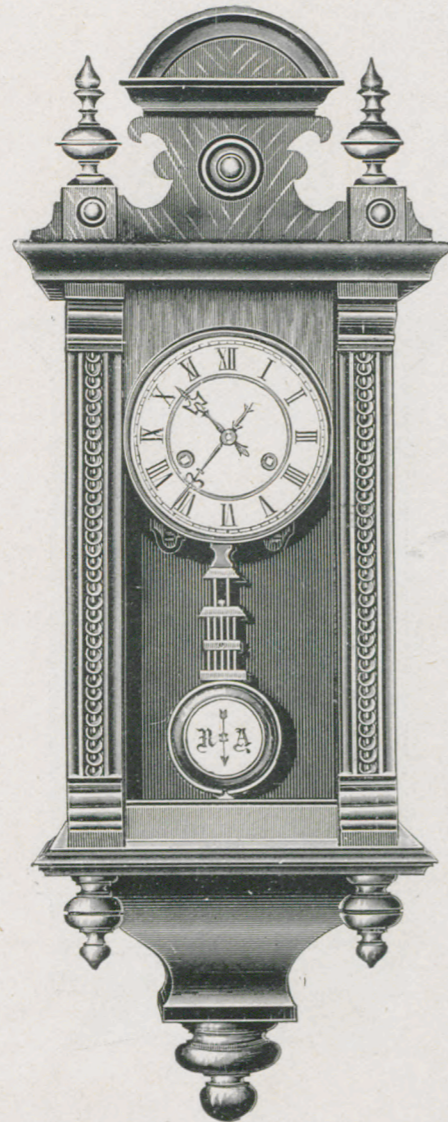

Tongá.

Länge 84 cm. — Longueur 84 cm.

1 Tag Schlagwerk. No. 4110.* 30 heures sonnerie.
14 " " " 4111.* 15 jours "

Die mit * bezeichneten Nummern werden
auf Verlangen mit Wecker geliefert.

* sur demande avec réveil.

Halb-Regulateure
mit Glasseiten.
 $\frac{1}{5}$ nat. Grösse.

Demi-Régulateurs,
trois glaces.
 $\frac{1}{5}$ de la grandeur naturelle.

Mommsen I.

Natur Nussbaum mit Glanzteilen. $5\frac{3}{4}$ " weisses Zink-Zifferblatt.
Noyer mat et parties polies. Cadran blanc en zinc de 15 cm.