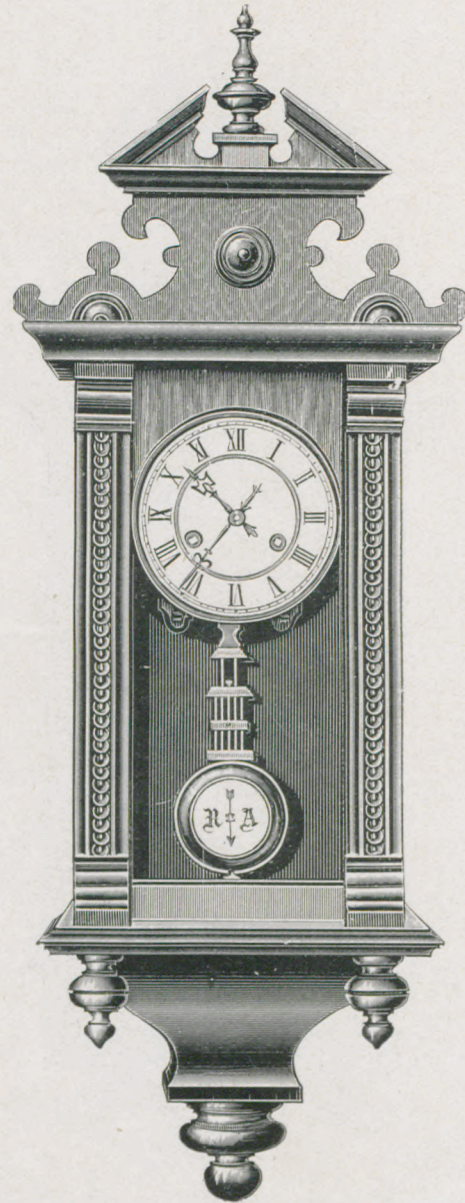

Halb-Regulateure
mit Glasseiten.
 $\frac{1}{5}$ nat. Grösse.

Demi-Régulateurs,
trois glaces.
 $\frac{1}{5}$ de la grandeur naturelle.

Samoa.

Natur Nussbaum mit Glanzteilen. $5\frac{3}{4}$ " weisses Zink-Zifferblatt.
Noyer mat et parties polies. Cadran blanc en zinc de 15 cm diamètre.