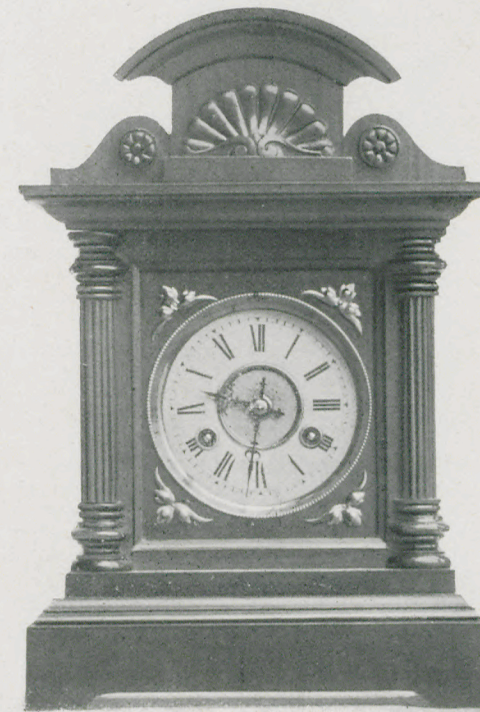

Echappements à balancier.
1/4 de la grandeur naturelle.

Oregon IV.

Höhe 58 cm. — Hauteur 58 cm.

1 Tag Gehwerk.	No. 5129.	30 heures simple.
1 " " Wecker.	" 5130.	30 " réveil.
1 " Schlagwerk.	" 5131.*	30 " sonnerie.
14 " "	" 5132.*	15 jours "

Die mit * bezeichneten Nummern werden
auf Verlangen mit Wecker geliefert.

* sur demande avec réveil.

Pendel-Uhren.
1/4 nat. Grösse.

Cork I.

Nussbaum. — Noyer.
Natur-Nussbaum mit Glanzteilen und goldfarbigen Metall-
Verzierungen. Celluloid-Zifferblatt.
Noyer mat et parties polies avec ornements en métal,
couleur d'or. Cadran en celluloid.