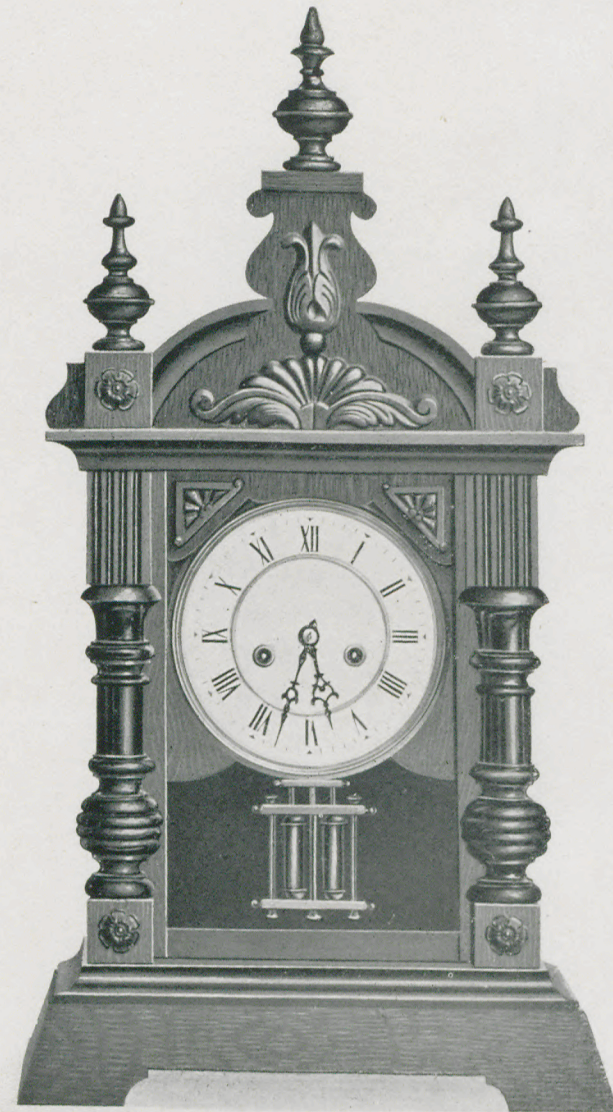

Pendel-Uhren.
1/4 nat. Grösse.

Oregon III.

Natur Nussbaum mit Glanzteilen und schwarz polierten Partien.
Noyer mat et parties polies avec parties noires polies.

Höhe 57 cm. — Hauteur 57 cm.

1 Tag Gehwerk.	No. 5125.	30 heures simple
1 " " Wecker.	" 5126.	30 " réveil.
1 " Schlagwerk.	" 5127.*	30 " sonnerie.
14 " "	" 5128.*	15 jours "

Echappements à balancier.
1/4 de la grandeur naturelle.

Oregon IV.

Höhe 58 cm. — Hauteur 58 cm.

1 Tag Gehwerk.	No. 5129.	30 heures simple.
1 " " Wecker.	" 5130.	30 " réveil.
1 " Schlagwerk.	" 5131.*	30 " sonnerie.
14 " "	" 5132.*	15 jours "

Die mit * bezeichneten Nummern werden
auf Verlangen mit Wecker geliefert.

* sur demande avec réveil.

Pendel-Uhren.
1/4 nat. Grösse.

Cork I.

Nussbaum. — Noyer.
Natur-Nussbaum mit Glanzteilen und goldfarbigen Metall-
Verzierungen. Celluloid-Zifferblatt.
Noyer mat et parties polies avec ornements en métal,
couleur d'or. Cadran en celluloid.