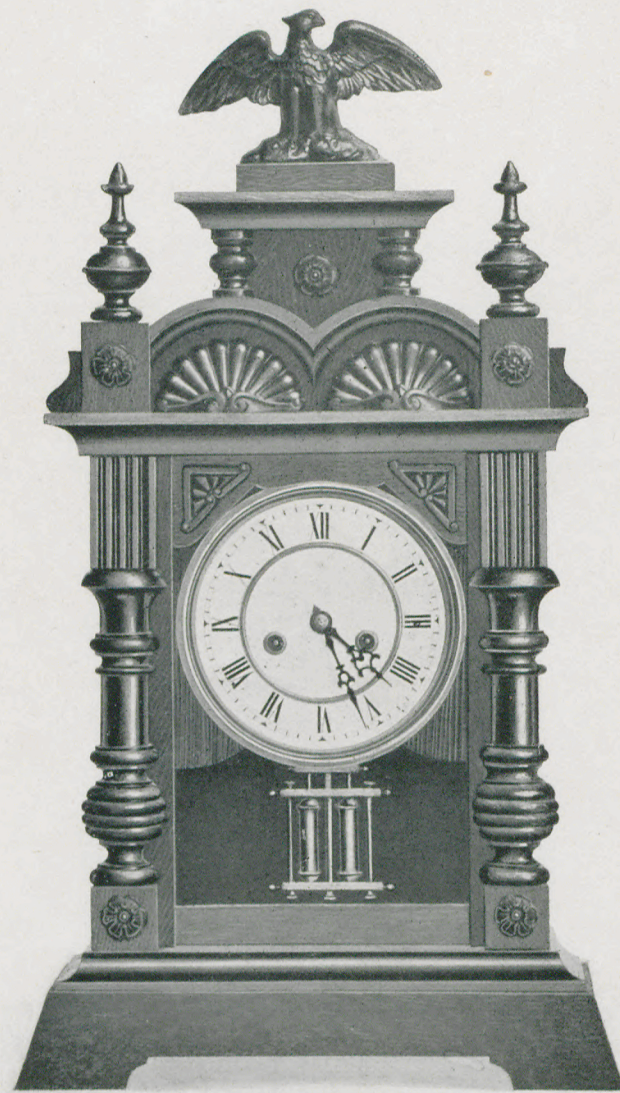

Pendel-Uhren.
1/4 nat. Grösse.

Oregon III.

Natur Nussbaum mit Glanzteilen und schwarz polierten Partien.
Noyer mat et parties polies avec parties noires polies.

Höhe 57 cm. — Hauteur 57 cm.

1 Tag Gehwerk.	No. 5125.	30 heures simple
1 " " Wecker.	" 5126.	30 " réveil.
1 " Schlagwerk.	" 5127.*	30 " sonnerie.
14 " "	" 5128.*	15 jours "

Echappements à balancier.
1/4 de la grandeur naturelle.

Oregon IV.

Höhe 58 cm. — Hauteur 58 cm.

1 Tag Gehwerk.	No. 5129.	30 heures simple.
1 " " Wecker.	" 5130.	30 " réveil.
1 " Schlagwerk.	" 5131.*	30 " sonnerie.
14 " "	" 5132.*	15 jours "

Die mit * bezeichneten Nummern werden
auf Verlangen mit Wecker geliefert.

* sur demande avec réveil.

Pendel-Uhren.
1/4 nat. Grösse.

Cork I.

Nussbaum. — Noyer.
Natur-Nussbaum mit Glanzteilen und goldfarbigen Metall-
Verzierungen. Celluloid-Zifferblatt.
Noyer mat et parties polies avec ornements en métal,
couleur d'or. Cadran en celluloid.