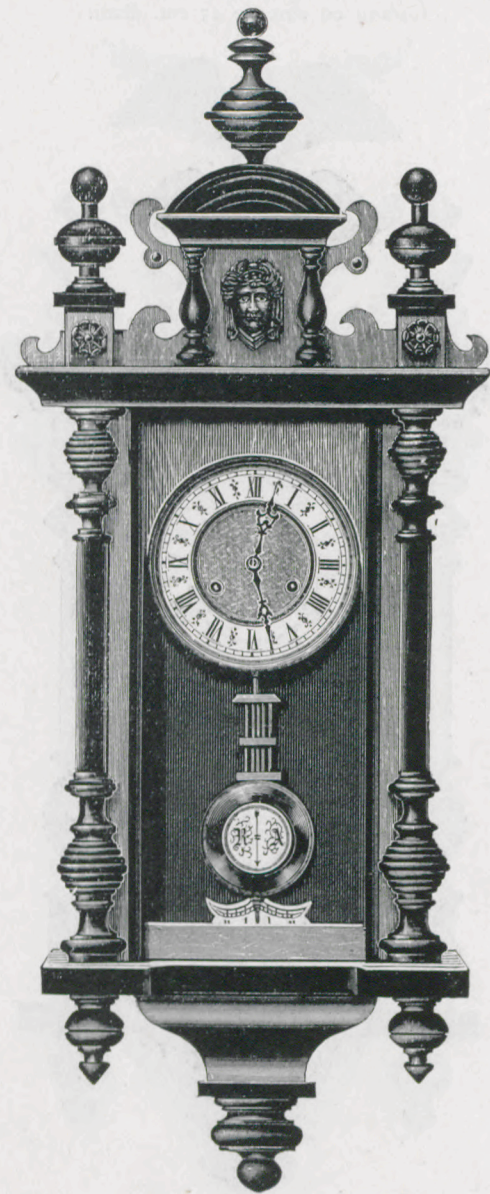

Halb-Regulateure

mit Glasseiten.
Werk montiert auf unserem geschützten Stuhl.
1/6 nat. Grösse.

Léman.

Natur Nussbaum mit Glanzteilen. 5 3/4" weisses Zink-, oder elfenbeinfarbiges Celluloid-Zifferblatt.
Noyer mat et parties polies. Cadran blanc en zinc, ou en celluloid couleur d'ivoire de 15 cm. diam.

Länge 83 cm. — Longueur 83 cm.

Demi-Régulateurs,

trois glaces.
Mouvement monté sur notre support déposé.
1/6 de la grandeur naturelle.

Monopol II.

Länge 84 cm. — Longueur 84 cm.

1 Tag Schlagw.	mit Zink- Zifferblatt.	№ 2704.*	avec cadran en zinc.	30 heures 15 jours	sonnerie.	1 Tag Schlagw.	mit Zink- Zifferblatt.	№ 3837.*	avec cadran en zinc.	30 heures 15 jours	sonnerie.
14 » »	»	» 2705.*	»	»	»	14 » »	»	» 3838.*	»	»	»
1 » »	mit Celluloid- Zifferblatt.	» 2704 E.	avec cadran en celluloïd.	30 heures 15 jours	»	1 » »	mit Celluloid- Zifferblatt.	» 3837 E.	avec cadran en celluloïd.	30 heures 15 jours	»
14 » »	»	» 2705 E.	»	»	»	14 » »	»	» 3838 E.	»	»	»

Die mit * bezeichneten Nummern werden
auf Verlangen mit Wecker geliefert.

* sur demande avec réveil.

Halb-Regulateure

mit Glasseiten.
Werk montiert auf unserem geschützten Stuhl.
1/6 nat. Grösse.

Ranke.

Alt Eichen oder hell Eichen mit Cuivre poli-Garnitur. 5 3/4" weisses Zink-Zifferblatt.
Vieux chêne ou chêne clair avec garniture cuivre poli Cadran blanc en zinc de 15 cm. diam.