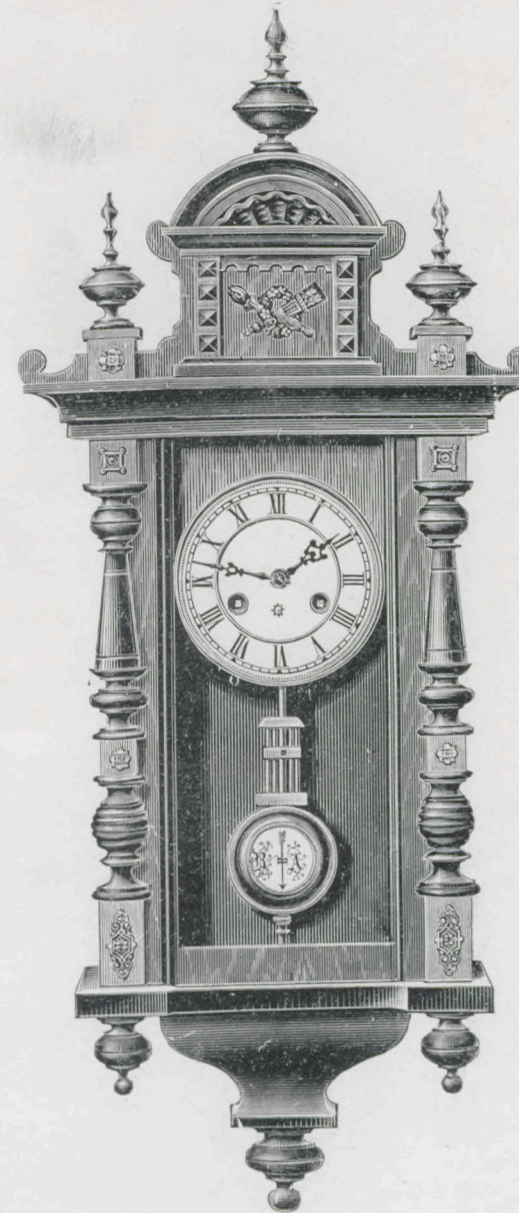

Halb-Regulateure

mit Glasseiten.
Werk montiert auf unserem geschützten Stuhl.
1/6 nat. Grösse.

Léman.

Natur Nussbaum mit Glanzteilen. 5 3/4" weisses Zink-, oder elfenbeinfarbiges Celluloid-Zifferblatt.
Noyer mat et parties polies. Cadran blanc en zinc, ou en celluloid couleur d'ivoire de 15 cm. diam.

Länge 83 cm. — Longueur 83 cm.

Demi-Régulateurs,

trois glaces.
Mouvement monté sur notre support déposé.
1/6 de la grandeur naturelle.

Monopol II.

Länge 84 cm. — Longueur 84 cm.

1 Tag Schlagw.	mit Zink- Zifferblatt.	№ 2704.*	avec cadran en zinc.	30 heures 15 jours	sonnerie.	1 Tag Schlagw.	mit Zink- Zifferblatt.	№ 3837.*	avec cadran en zinc.	30 heures 15 jours	sonnerie.
14 » »	»	» 2705.*	»	»	»	14 » »	»	» 3838.*	»	»	»
1 » »	mit Celluloid- Zifferblatt.	» 2704 E.	avec cadran en celluloïd.	30 heures 15 jours	»	1 » »	mit Celluloid- Zifferblatt.	» 3837 E.	avec cadran en celluloïd.	30 heures 15 jours	»
14 » »	»	» 2705 E.	»	»	»	14 » »	»	» 3838 E.	»	»	»

Die mit * bezeichneten Nummern werden
auf Verlangen mit Wecker geliefert.

* sur demande avec réveil.

Halb-Regulateure

mit Glasseiten.
Werk montiert auf unserem geschützten Stuhl.
1/6 nat. Grösse.

Ranke.

Alt Eichen oder hell Eichen mit Cuivre poli-Garnitur. 5 3/4" weisses Zink-Zifferblatt.
Vieux chêne ou chêne clair avec garniture cuivre poli Cadran blanc en zinc de 15 cm. diam.

Länge 87 cm. — Longueur 87 cm.

1 Tag Schlagwerk.	№ 2989.*	30 heures sonnerie.
14 » »	» 2990.*	15 jours »

Die mit * bezeichneten Nummern werden
auf Verlangen mit Wecker geliefert.

Demi-Régulateurs,

trois glaces.
Mouvement monté sur notre support déposé.
1/6 de la grand. nat.