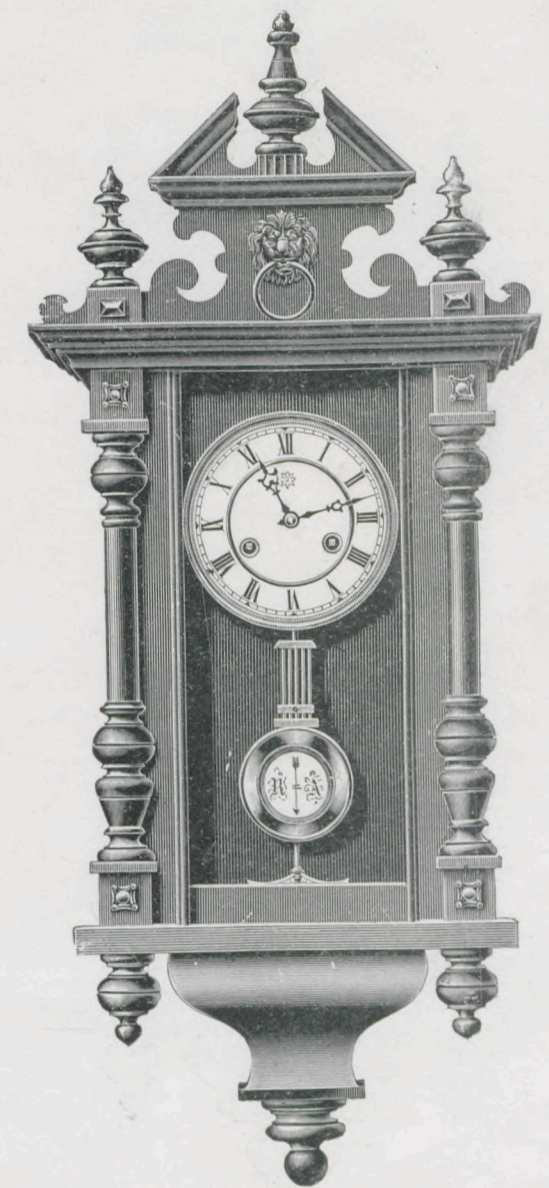

Treitschke.

Länge 78 cm. — Longueur 78 cm.

1 Tag Schlagwerk.	№ 3272.*	30 heures sonnerie.
14 » »	» 3273.*	15 jours »

* sur demande avec réveil.