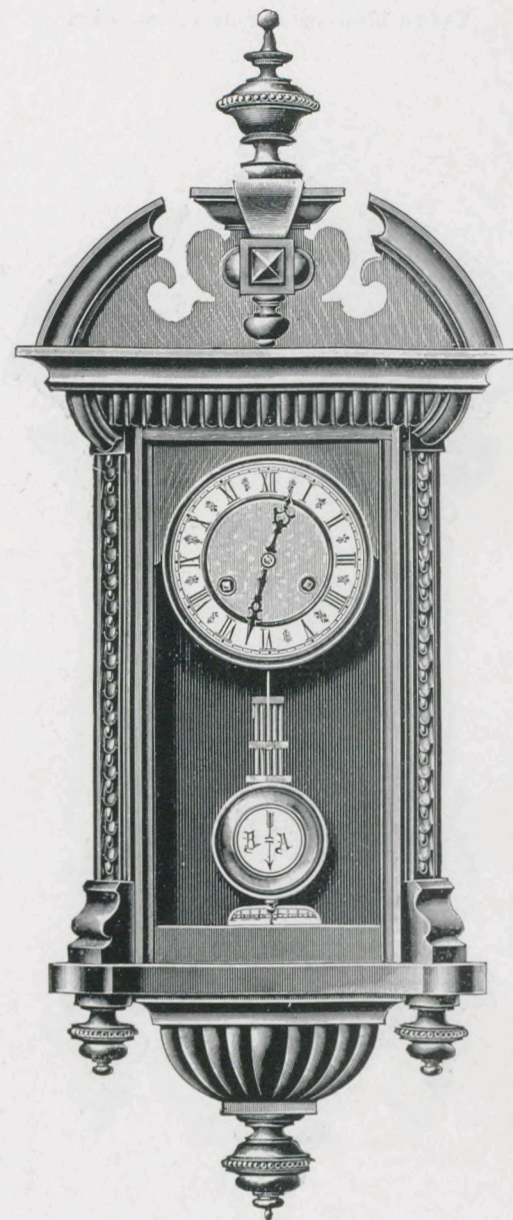

Halb-Regulateure

mit Glasseiten.
Werk montiert auf unserem geschützten Stuhl.
1/6 nat. Grösse.

Léman.

Natur Nussbaum mit Glanzteilen. 5 3/4" weisses Zink-, oder elfenbeinfarbiges Celluloid-Zifferblatt.
Noyer mat et parties polies. Cadran blanc en zinc, ou en celluloid couleur d'ivoire de 15 cm. diam.

Länge 83 cm. — Longueur 83 cm.

Demi-Régulateurs,

trois glaces.
Mouvement monté sur notre support déposé.
1/6 de la grandeur naturelle.

Monopol II.

Länge 84 cm. — Longueur 84 cm.

1 Tag Schlagw.	mit Zink- Zifferblatt.	№ 2704.*	avec cadran en zinc.	30 heures 15 jours	sonnerie.	1 Tag Schlagw.	mit Zink- Zifferblatt.	№ 3837.*	avec cadran en zinc.	30 heures 15 jours	sonnerie.
14 » »	»	» 2705.*	»	»	»	14 » »	»	» 3838.*	»	»	»
1 » »	mit Celluloid- Zifferblatt.	» 2704 E.	avec cadran en celluloïd.	30 heures 15 jours	»	1 » »	mit Celluloid- Zifferblatt.	» 3837 E.	avec cadran en celluloïd.	30 heures 15 jours	»
14 » »	»	» 2705 E.	»	»	»	14 » »	»	» 3838 E.	»	»	»

Die mit * bezeichneten Nummern werden
auf Verlangen mit Wecker geliefert.

* sur demande avec réveil.

Halb-Regulateure

mit Glasseiten.
Werk montiert auf unserem geschützten Stuhl.
1/6 nat. Grösse.

Ranke.

Alt Eichen oder hell Eichen mit Cuivre poli-Garnitur. 5 3/4" weisses Zink-Zifferblatt.
Vieux chêne ou chêne clair avec garniture cuivre poli Cadran blanc en zinc de 15 cm. diam.