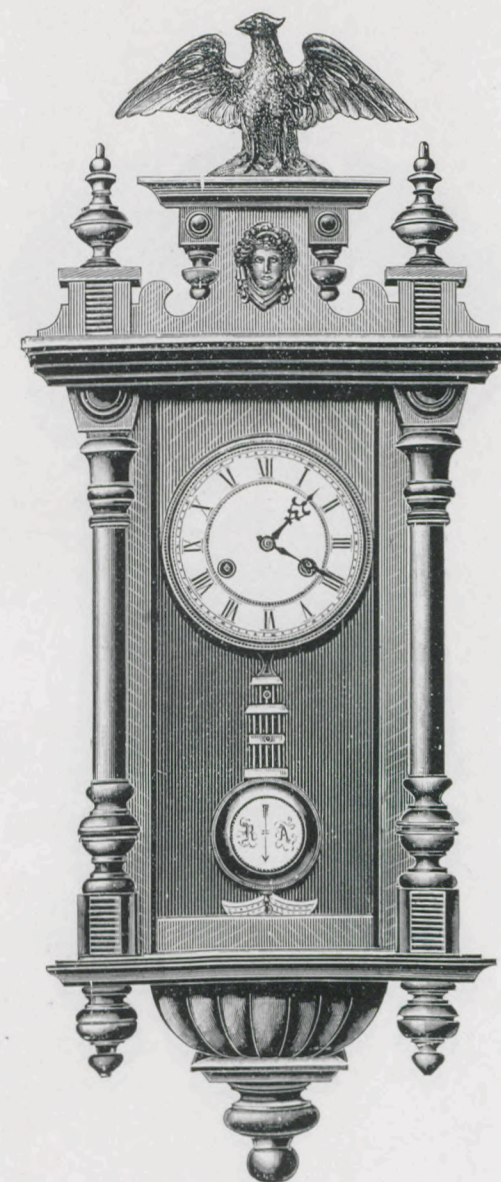

Halb-Regulateure

mit Glasseiten.
Werk montiert auf unserem geschützten Stuhl.
1/8 nat. Grösse.

Mittnacht.

Natur Nussbaum mit Glanzteilen. 5 3/4" weisses Zink-Zifferblatt.
Noyer mat et parties polies. Cadran blanc en zinc de 15 cm. diam.

Sarwey.

Länge 87,5 cm. — Longueur 87,5 cm.

1 Tag Schlagwerk. № 4122.* 30 heures sonnerie.
14 " " " 4123.* 15 jours " "

* sur demande avec réveil.

Halb-Regulateure

mit Glasseiten.
Werk montiert auf unserem geschützten Stuhl.
1/8 nat. Grösse.

Soden.

Natur Nussbaum mit Glanzteilen. 5 3/4" weisses Zink-Zifferblatt.
Noyer mat et parties polies. Cadran blanc en zinc de 15 cm.

Länge 78 cm. Longueur 78 cm.

1 Tag Schlagwerk. № 4415.* 30 heures sonnerie,
14 " " " 4416.* 15 jours " "