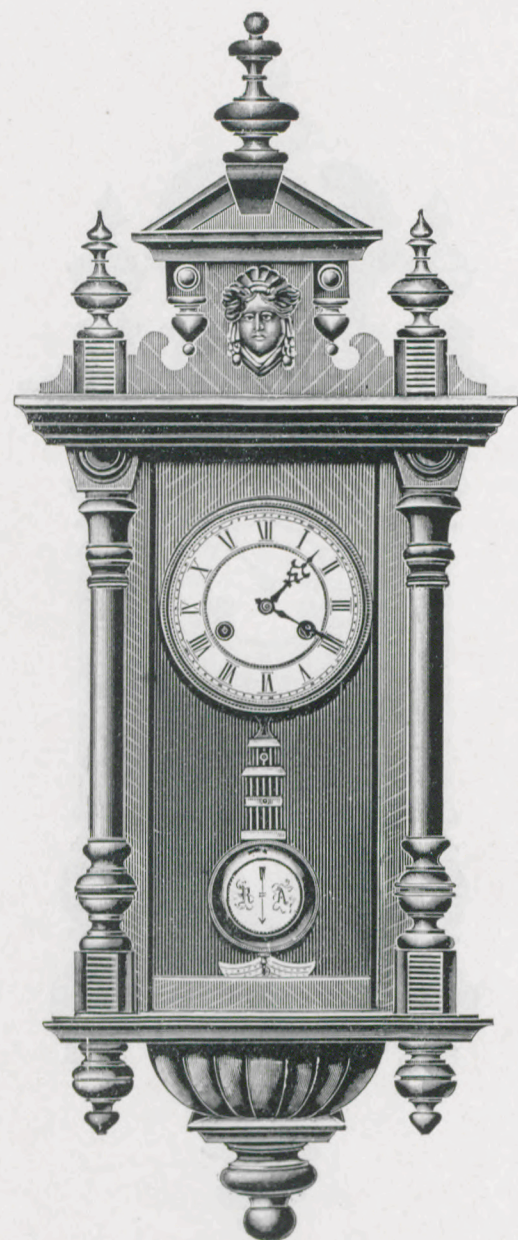

Halb-Regulateure

mit Glasseiten.
Werk montiert auf unserem geschützten Stuhl.
1/8 nat. Grösse.

Mittnacht.

Natur Nussbaum mit Glanzteilen. 5 3/4" weisses Zink-Zifferblatt.
Noyer mat et parties polies. Cadran blanc en zinc de 15 cm. diam.

Länge 86 cm. — Longueur 86 cm.

1 Tag Schlagwerk. № 4118.* 30 heures sonnerie.
14 " " " 4119.* 15 jours " "

Die mit * bezeichneten Nummern werden
auf Verlangen mit Wecker geliefert.

Demi-Régulateurs,

trois glaces.
Mouvement monté sur notre support déposé.
1/6 de la grandeur naturelle.