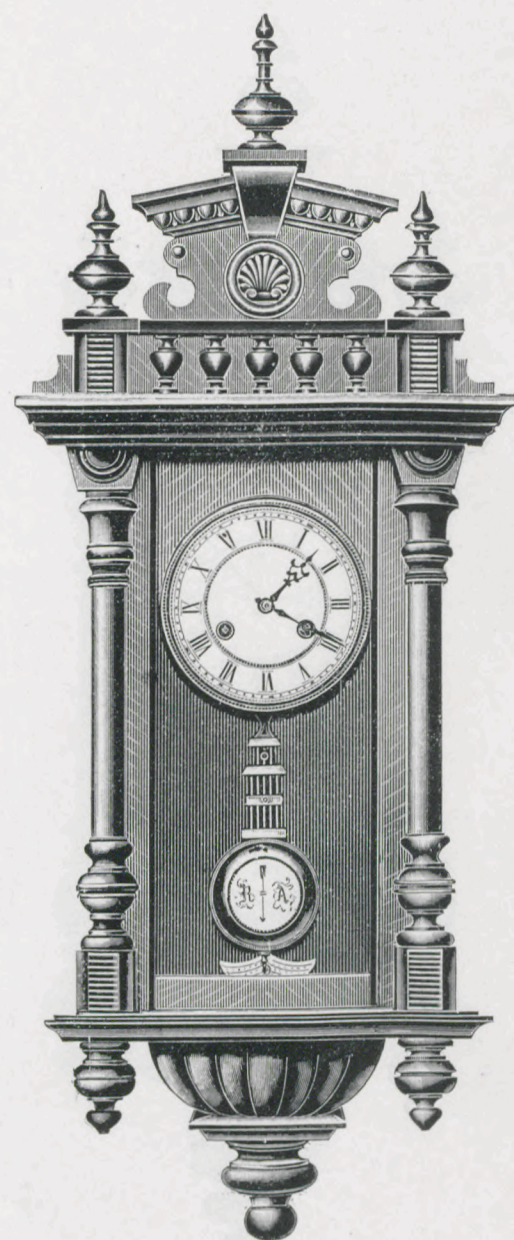

Sarwey.

Länge 87,5 cm. — Longueur 87,5 cm.

1 Tag Schlagwerk. № 4122.* 30 heures sonnerie.
14 " " " 4123.* 15 jours " "

* sur demande avec réveil.

Halb-Regulateure

mit Glasseiten.
Werk montiert auf unserem geschützten Stuhl.
1/8 nat. Grösse.

Soden.

Natur Nussbaum mit Glanzteilen. 5 3/4" weisses Zink-Zifferblatt.
Noyer mat et parties polies. Cadran blanc en zinc de 15 cm.