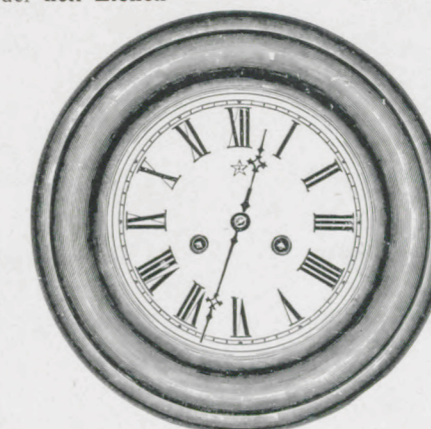

In gleicher Weise wie auf obigem Abdruck das Portrait des deutschen Kaisers abgebildet ist, können wir diese Uhr auch mit jedem anderen Portrait liefern. Näheres siehe Preisliste.

Cette horloge pourra être fournie dans le même genre que le dessin ci-dessus avec le portrait de l'Empereur d'Allemagne avec n'importe quel autre portrait. Pour les détails consulter notre prix-courant.

Echappements à balancier.

1/5 de la grandeur naturelle.

Newa P.

Pend

Echappements à balancier

1/5 nat. Grösse.

1/5 de la grandeur naturelle.

- | | | |
|---|-------------|--|
| 1 Tag Gehwerk. | № 4472. | 30 heures simple. |
| 1 » » Wecker. | » 4473. | 30 » réveil. |
| 1 » Schlagwerk. | » 4474. | 30 » sonnerie. |
| 1 » Gehwerk mit stündl. Musik (1 Arie). | » 4475. | 30 » avec musique-sonnerie , jouant chaque heure (1 air). |
| 1 » » mit stündl. Musik (2 Arien). | » 4475 1/2. | 30 heures avec musique-sonnerie , jouant chaque heure (2 airs). |

Agnes.

Holzrahmen, Nussbaum, schwarz oder hell Eichen poliert. Glaszifferblatt.

Cadre en bois, noyer, noir ou chêne clair. Cadran verre non vitré.

- | | | | | |
|-----------------|----------------|---------|----------|---------------------|
| 14 Tag Gehwerk. | Rahmen-Durchm. | № 4356. | Diamètre | 15 jours simple. |
| 1 » Schlagwerk. | » 27 cm. | » 4357. | du cadre | 30 heures sonnerie. |
| 14 » Gehwerk. | Rahmen-Durchm. | » 4358. | 27 cm. | 15 jours » |
| 1 » Schlagwerk. | » 29 cm. | » 4193. | Diamètre | 15 » simple. |
| 14 » » | » 29 cm. | » 1004. | du cadre | 30 heures sonnerie. |
| 14 » Gehwerk. | Rahmen-Durchm. | » 4359. | 29 cm. | 15 jours » |
| 1 » Schlagwerk. | » 34 cm. | » 4360. | Diamètre | 15 » simple. |
| 14 » » | » 34 cm. | » 4361. | du cadre | 30 heures sonnerie. |
| | | | 34 cm. | 15 jours » |