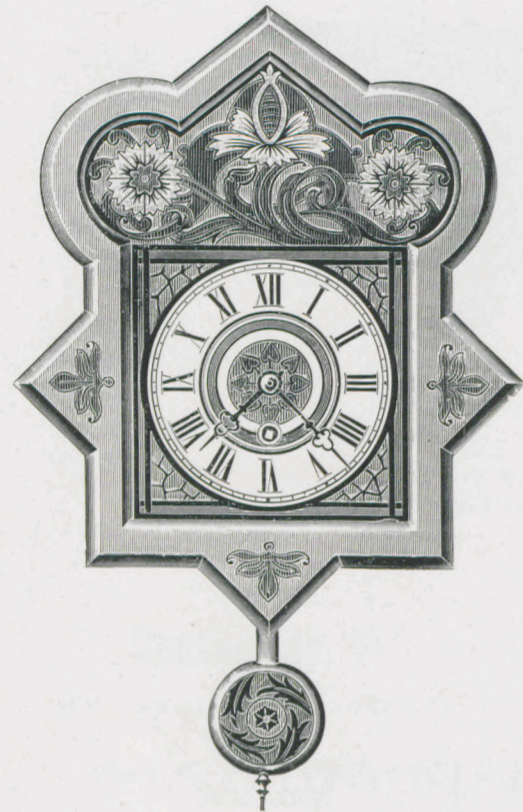

Pendel-Uhren.

1/5 nat. Grösse.

Newa.

Nussbaum furniertes Schild mit bunten Dekorationen.

Ecusson en noyer plaqué avec décor multicolore.

Zifferblatt-Durchm. 12,5 cm. Länge 32 cm.
Diamètre du cadran 12,5 cm. Longueur 32 cm.

In gleicher Weise wie auf obigem Abdruck das Portrait des deutschen Kaisers abgebildet ist, können wir diese Uhr auch mit jedem anderen Portrait liefern. Näheres siehe Preisliste.

Cette horloge pourra être fournie dans le même genre que le dessin ci-dessus avec le portrait de l'Empereur d'Allemagne avec n'importe quel autre portrait. Pour les détails consulter notre prix-courant.

Agnes.

Holzrahmen, Nussbaum, schwarz oder hell Eichen poliert. Glaszifferblatt.

Cadre en bois, noyer, noir ou chêne clair. Cadran verre non vitré.

- | | | | | |
|-----------------|----------------|---------|----------|---------------------|
| 14 Tag Gehwerk. | Rahmen-Durchm. | № 4356. | Diamètre | 15 jours simple. |
| 1 » Schlagwerk. | » 27 cm. | » 4357. | du cadre | 30 heures sonnerie. |
| 14 » Gehwerk. | Rahmen-Durchm. | » 4358. | 27 cm. | 15 jours » |
| 1 » Schlagwerk. | » 29 cm. | » 4193. | Diamètre | 15 » simple. |
| 14 » » | » 29 cm. | » 1004. | du cadre | 30 heures sonnerie. |
| 14 » Gehwerk. | Rahmen-Durchm. | » 4359. | 29 cm. | 15 jours » |
| 1 » Schlagwerk. | » 34 cm. | » 4360. | Diamètre | 15 » simple. |
| 14 » » | » 34 cm. | » 4361. | du cadre | 30 heures sonnerie. |
| | | | 34 cm. | 15 jours » |