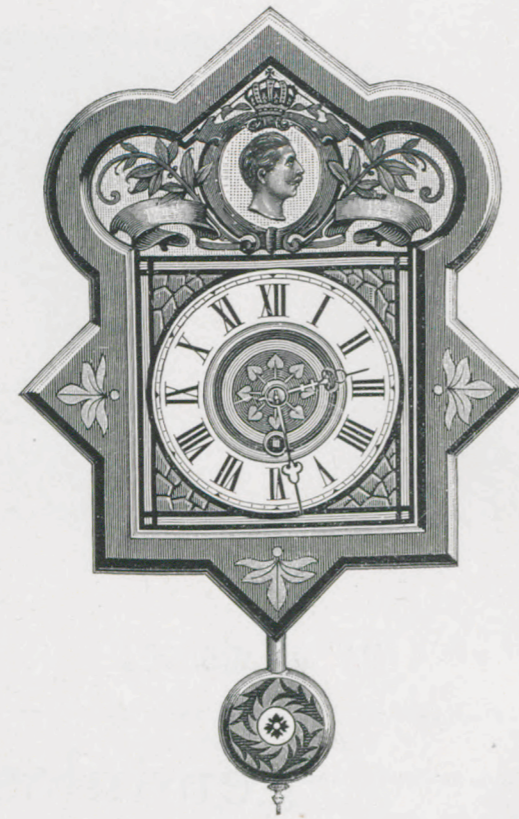

Zifferblatt-Durchm. 12,5 cm. Länge 32 cm.
Diamètre du cadran 12,5 cm. Longueur 32 cm.

Newa P.