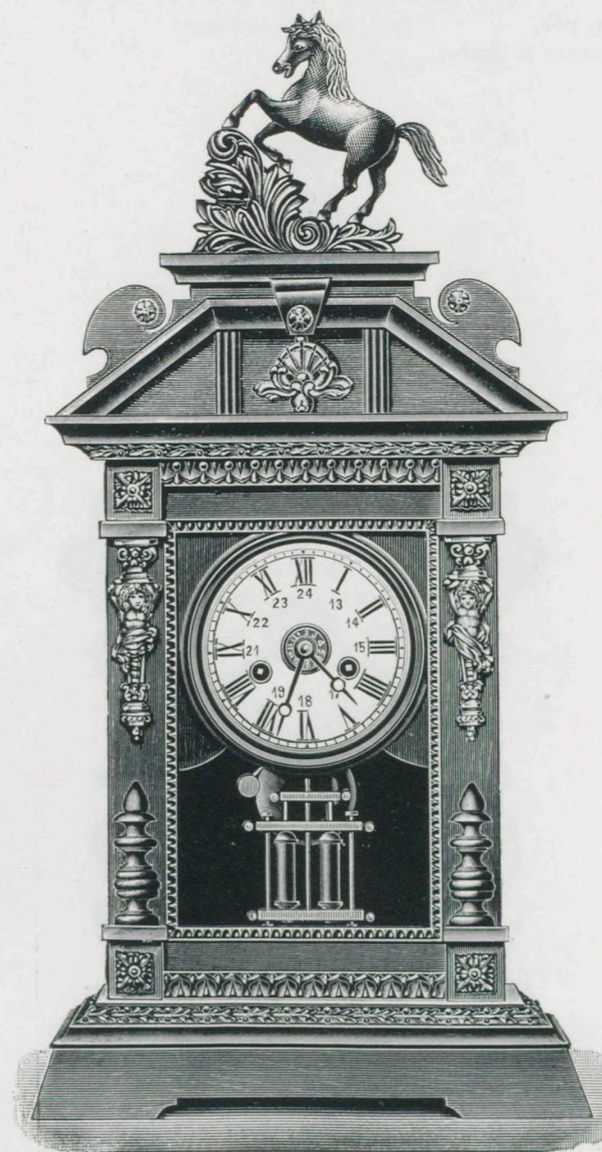

Pendel-Uhren.

1/4 nat. Grösse.

Echappements à balancier.

1/4 de la grandeur naturelle.

Alaska.

Nussbaum mit schwarz, poliert, mit Phantasie-Goldleisten und goldfarbiger Metallgarnitur.

Noyer avec noir, poli et baguettes fantaisie dorées avec garniture en métal, couleur d'or.

Noyer avec noir poli, baguettes tantaisie dorées et garniture en métal, couleur d'or.

Dakota.

Höhe 56,5 cm. — Hauteur 56,5 cm.

Breite 31 cm. — Largeur 31 cm.

Zifferblatt-Dm. 15 cm. — Diamètre du cadran 15 cm.