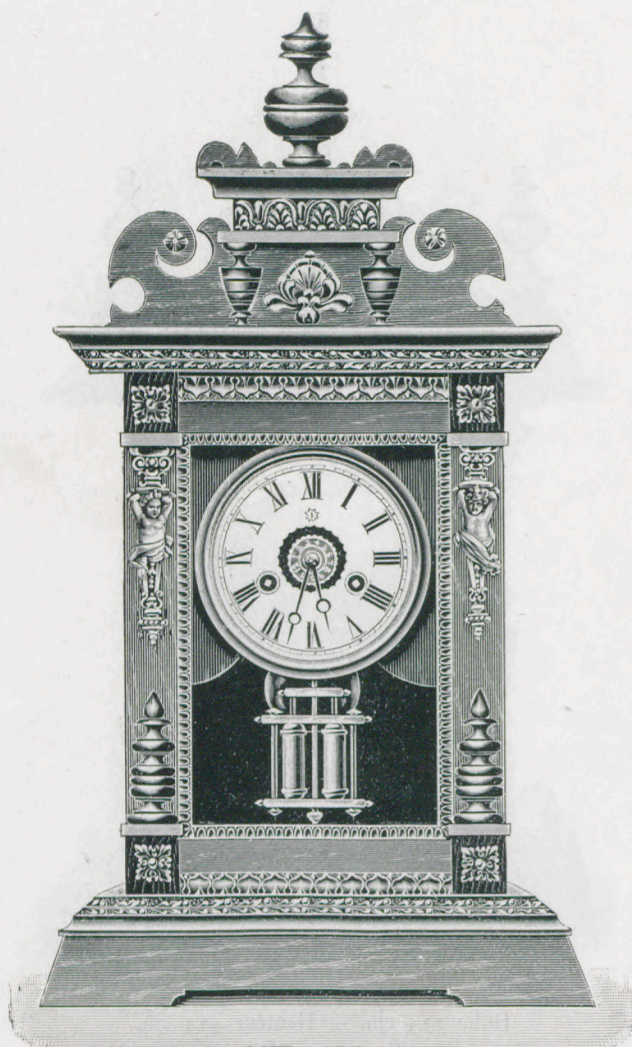

Pendel-Uhren.

1/4 nat. Grösse.

Echappements à balancier.

1/4 de la grandeur naturelle.

Alaska.

Nussbaum mit schwarz, poliert, mit Phantasie-Goldleisten und goldfarbiger Metallgarnitur.

Noyer avec noir, poli et baguettes fantaisie dorées avec garniture en métal, couleur d'or.

Arizona.

Höhe 56 cm. — Hauteur 56 cm.

- 1 Tag Gehwerk. № 3953. 30 heures simple.
- 1 » » Wecker. » 3954. 30 » réveil.
- 1 » Schlagwerk. » 3955.* 30 » sonnerie.

Höhe 56 cm. — Hauteur 56 cm.

- 1 Tag Gehwerk. № 3956. 30 heures simple.
- 1 » » Wecker. » 3957. 30 » réveil.
- 1 » Schlagwerk. » 3958.* 30 » sonnerie.

Noyer avec noir poli, baguettes tantaisie dorées et garniture en métal, couleur d'or.

Dakota.

Höhe 56,5 cm. — Hauteur 56,5 cm.

Breite 31 cm. — Largeur 31 cm.

Zifferblatt-Dm. 15 cm. — Diamètre du cadran 15 cm.