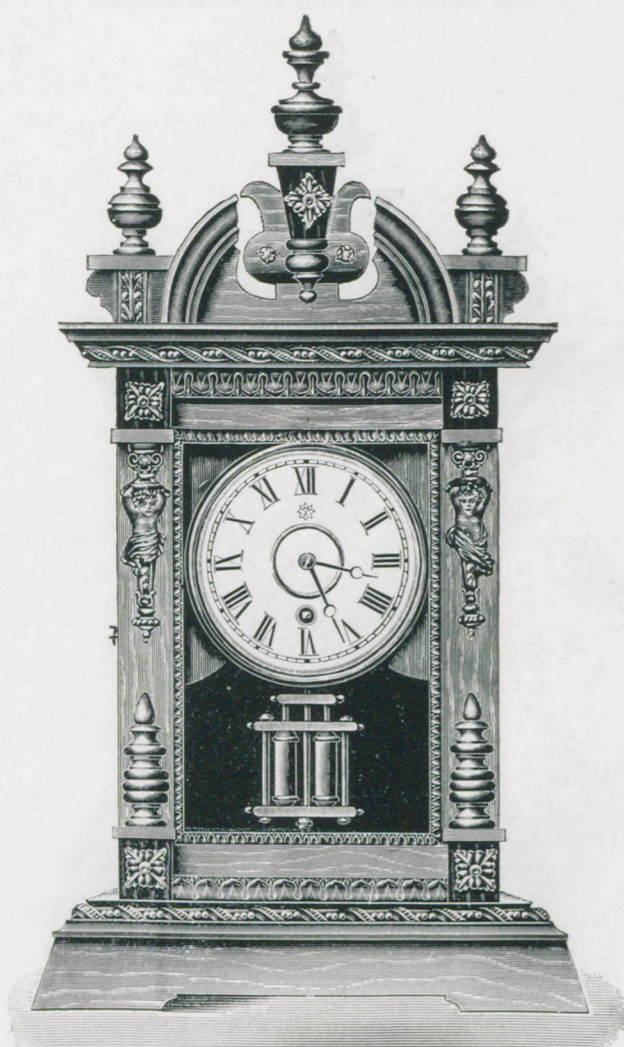

Pendel-Uhren.

1/4 nat. Grösse.

Echappements à balancier.

1/4 de la grandeur naturelle.

Alaska.

Nussbaum mit schwarz, poliert, mit Phantasie-Goldleisten und goldfarbiger Metallgarnitur.

Noyer avec noir, poli et baguettes fantaisie dorées avec garniture en métal, couleur d'or.

Arizona.

Höhe 56 cm. — Hauteur 56 cm.

- 1 Tag Gehwerk. № 3953. 30 heures simple.
- 1 » » Wecker. » 3954. 30 » réveil.
- 1 » Schlagwerk. » 3955.* 30 » sonnerie.

Höhe 56 cm. — Hauteur 56 cm.

- 1 Tag Gehwerk. № 3956. 30 heures simple.
- 1 » » Wecker. » 3957. 30 » réveil.
- 1 » Schlagwerk. » 3958.* 30 » sonnerie.

Die mit * bezeichneten Nummern werden auf Verlangen mit Wecker geliefert.

* sur demande avec réveil.

Pendel-Uhren.

1/4 nat. Grösse.

Echappements à balancier.

1/4 de la grandeur naturelle.

Virginia.

Nussbaum mit schwarz poliert, Phantasie-Goldleisten und goldfarbiger Metall-Garnitur.

Noyer avec noir poli, baguettes tantaisie dorées et garniture en métal, couleur d'or.

Dakota.

Höhe 56,5 cm. — Hauteur 56,5 cm.

Breite 31 cm. — Largeur 31 cm.

Zifferblatt-Dm. 15 cm. — Diamètre du cadran 15 cm.