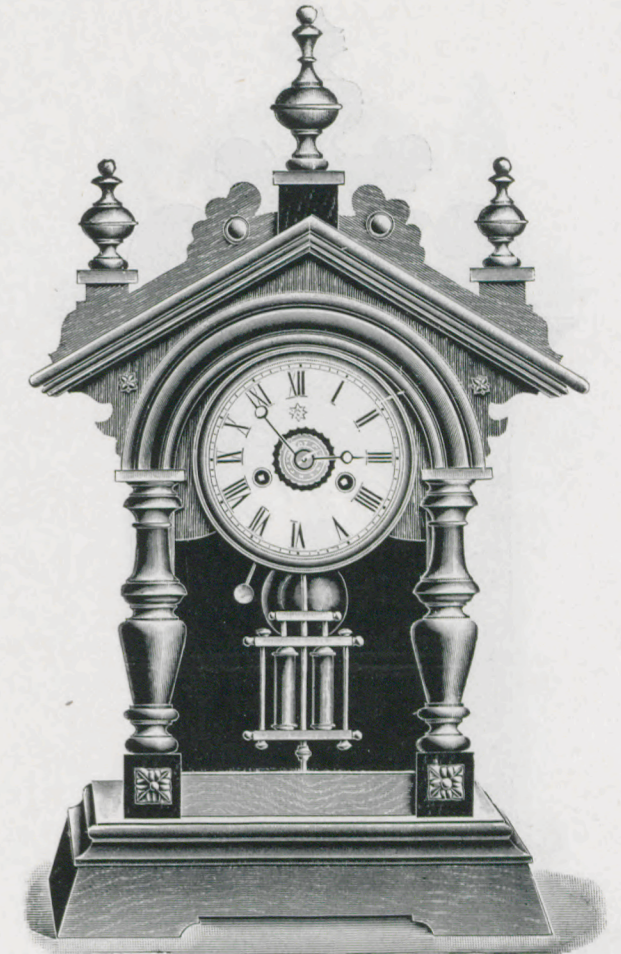

Jelia.

Nussbaum poliert.

Noyer poli.

Höhe 49,5 cm. — Hauteur 49,5 cm.

- 1 Tag Gehwerk. № 3880. 30 heures simple.
- 1 » » Wecker. » 3881. 30 » réveil.
- 1 » Schlagwerk. » 3882.* 30 » sonnerie.

* sur demande avec réveil.