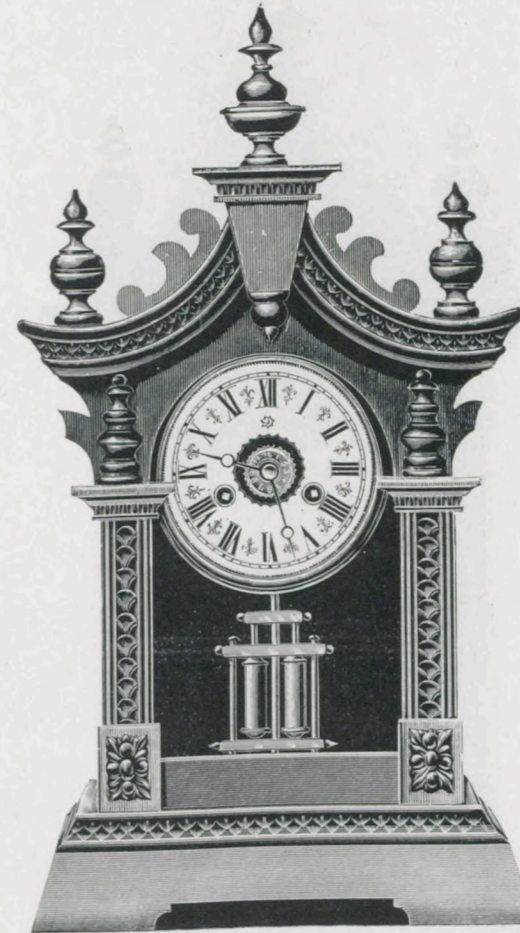

Höhe 48,5 cm. — Hauteur 48,5 cm.

- 1 Tag Gehwerk. № 3384. 30 heures simple.
- 1 » » Wecker. » 3385. 30 » réveil.
- 1 » Schlagwerk. » 3386.\* 30 » sonnerie.

Die mit \* bezeichneten Nummern werden auf Verlangen mit Wecker geliefert.