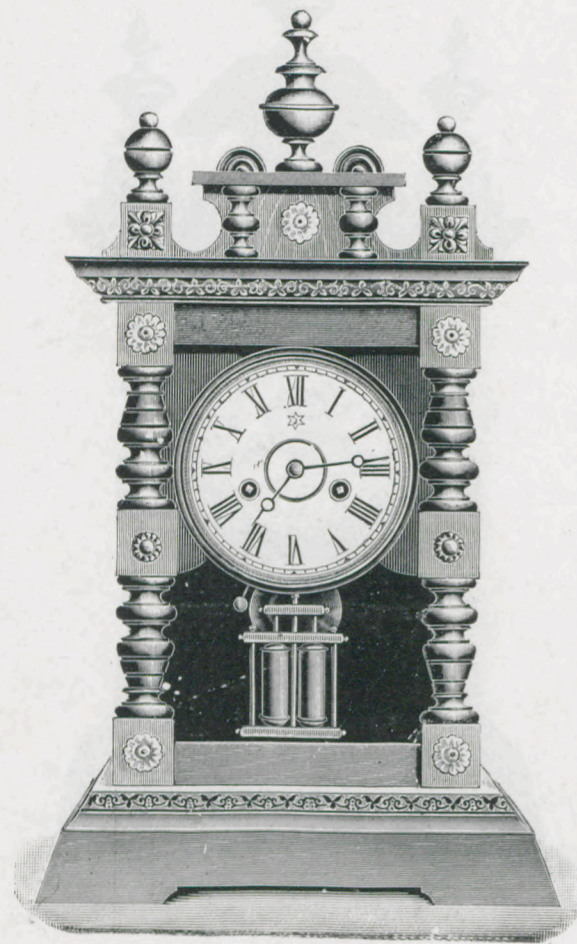

**Pendel-Uhren.**

1/4 nat. Grösse.

**Cimbria.**

Schwarz matt, mit Glanzteilen und Phantasie-Goldleisten.

Noir mat et parties polies avec baguettes fantaisie dorées.

Höhe 48 cm. — Hauteur 48 cm.

- 1 Tag Gehwerk. № 3100. 30 heures simple.
- 1 » » Wecker. » 3101. 30 » réveil.
- 1 » Schlagwerk. » 3102.\* 30 » sonnerie.

Die mit \* bezeichneten Nummern werden auf Verlangen mit Wecker geliefert.

**Echappements à balancier.**

1/4 de la grandeur naturelle.

**Formosa.**

Nussbaum mit schwarz, poliert, mit braunen und vergoldeten Phantasie-Leisten.