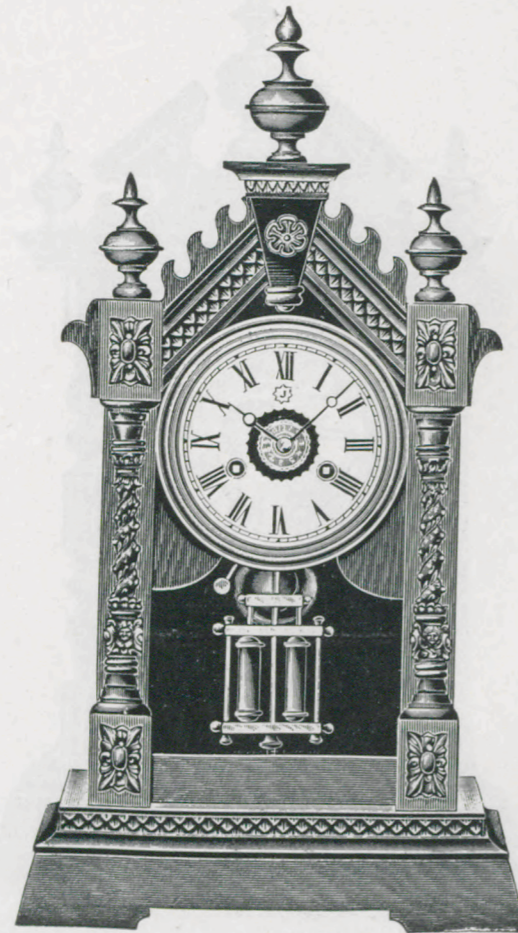

Höhe 49,5 cm. — Hauteur 49,5 cm.