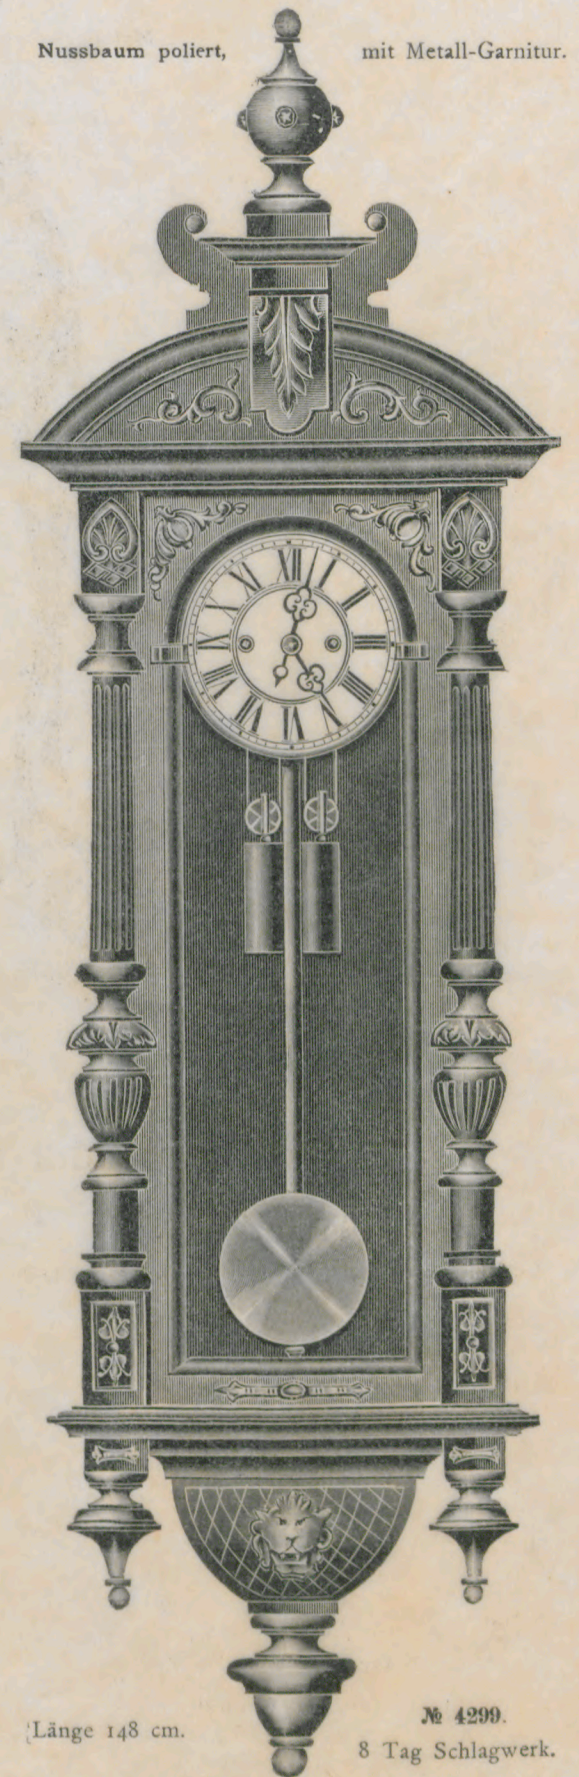

Marine-Uhr.

Schaukel.

Metallgehäuse vernickelt mit Schaukelfigur.

Höhe 37 cm.
№ 4957A. 1 Tag Gehwerk Wecker. Kr. 10.90.

Pendel-Uhren (Federzug).

Mignon No. 4.

Geschnitztes Holzgehäuse, dunkel, mit Beinzeigern und Beinziffern.

Länge 18 cm.
1 Tag Gehwerk. Kr. 3.20.

Mignon No. 8.

Geschnitztes Holzgehäuse, hell oder dunkel, mit Beinzeigern und Beinziffern.

Länge 16 cm.
1 Tag Gehwerk. Kr. 4.70.

Gewicht-Regulateure mit Glasseiten.

18 1/2 cm Emailzifferblatt. Massive, polierte Schlagwerke mit vollen Stahltrieben.

Triest.

Nussbaum poliert.

Länge 142 cm.
№ 4298. 8 Tag Schlagwerk.

Linz.

Nussbaum poliert,

mit Metall-Garnitur.

Länge 148 cm.
№ 4299. 8 Tag Schlagwerk.