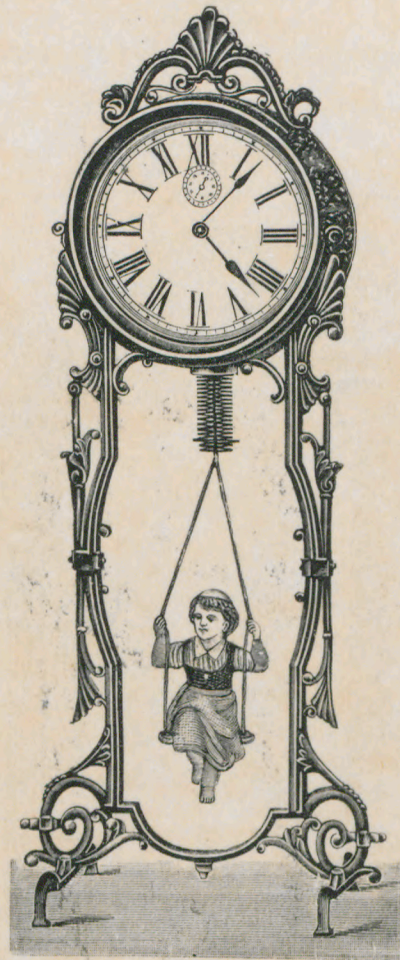

Marine-Uhr.

Schaukel.

Metallgehäuse vernickelt mit Schaukelfigur.

Höhe 37 cm.
№ 4957A. 1 Tag Gehwerk Wecker. Kr. 10.90.

Pendel-Uhren (Federzug).

Mignon No. 4.

Geschnitztes Holzgehäuse, dunkel, mit Beinzeigern und Beinziffern.

Länge 18 cm.
1 Tag Gehwerk. Kr. 3.20.

Mignon No. 8.

Geschnitztes Holzgehäuse, hell oder dunkel, mit Beinzeigern und Beinziffern.

Länge 16 cm.
1 Tag Gehwerk. Kr. 4.70.

Gewicht-Regulateure mit Glasseiten.

18 1/2 cm Emailzifferblatt. Massive, polierte Schlagwerke mit vollen Stahltrieben.