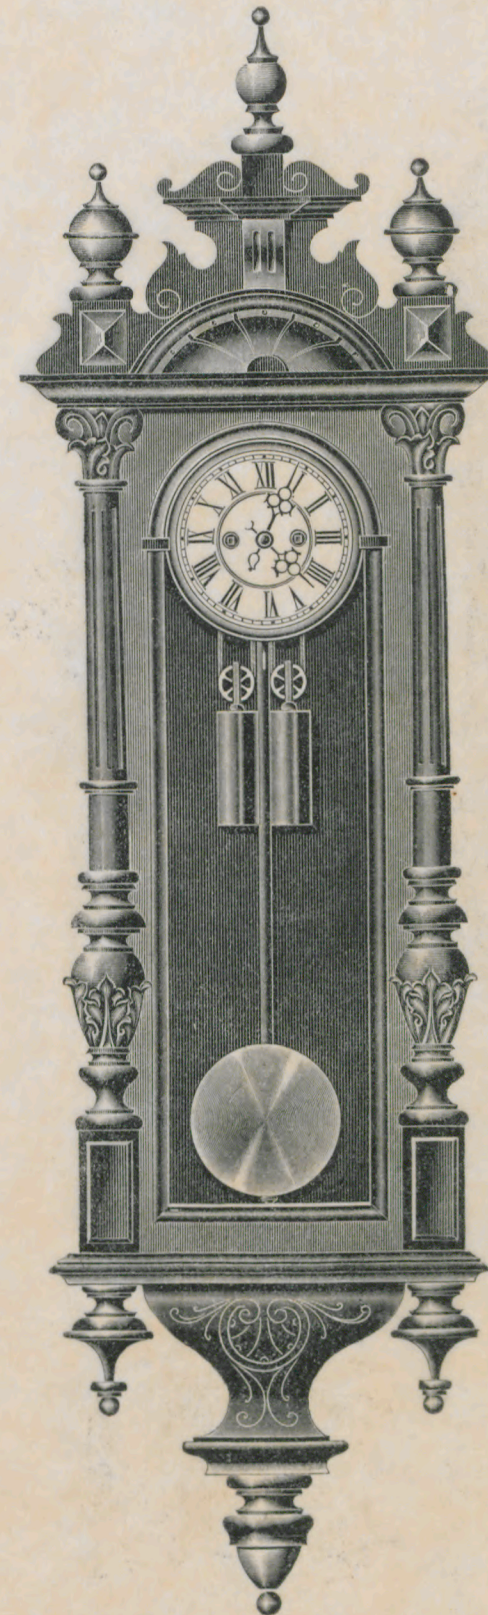

Marine-Uhr.

Schaukel.

Metallgehäuse vernickelt mit Schaukelfigur.

Höhe 37 cm.
№ 4957A. 1 Tag Gehwerk Wecker. Kr. 10.90.

Pendel-Uhren (Federzug).

Mignon No. 4.

Geschnitztes Holzgehäuse, dunkel, mit Beinzeigern und Beinziffern.

Länge 18 cm.
1 Tag Gehwerk. Kr. 3.20.

Mignon No. 8.

Geschnitztes Holzgehäuse, hell oder dunkel, mit Beinzeigern und Beinziffern.

Länge 16 cm.
1 Tag Gehwerk. Kr. 4.70.

Gewicht-Regulateure mit Glasseiten.

18 1/2 cm Emailzifferblatt. Massive, polierte Schlagwerke mit vollen Stahltrieben.

Triest.

Nussbaum poliert.

Länge 142 cm.
№ 4298. 8 Tag Schlagwerk.

Linz.

Nussbaum poliert,

mit Metall-Garnitur.

Länge 148 cm.
№ 4299. 8 Tag Schlagwerk.