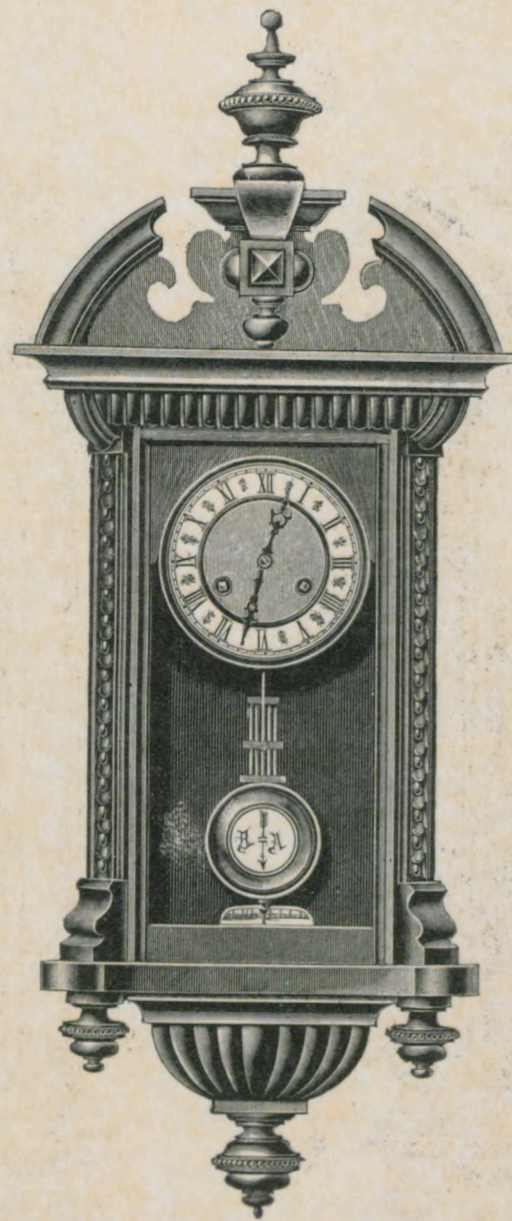

Halb-Regulateur

mit Glasseiten.

Werk montiert auf unserem geschützten Stuhl.

Monopol II.

Natur-Nussbaum mit Glanzteilen. 15 cm elfenbeinfarbiges Celluloid-Zifferblatt mit Goldmittelstück.

Länge 84,5 cm.

№ 3887E. 1 Tag Schlagwerk. Kr. 19.50.
 » 3888E. 14 » » » 22.20.

5³/₄" Regulateure

mit Glasseiten.

Patent-Rechen-Schlagwerke „Junghans“ nach beiliegender Abbildung, mit vollen, polierten Platinen und polierten Federnhäusern.

Brünn.

Nussbaum poliert. 15 cm elfenbeinfarbiges Celluloid-Zifferblatt mit Goldmittelstück.