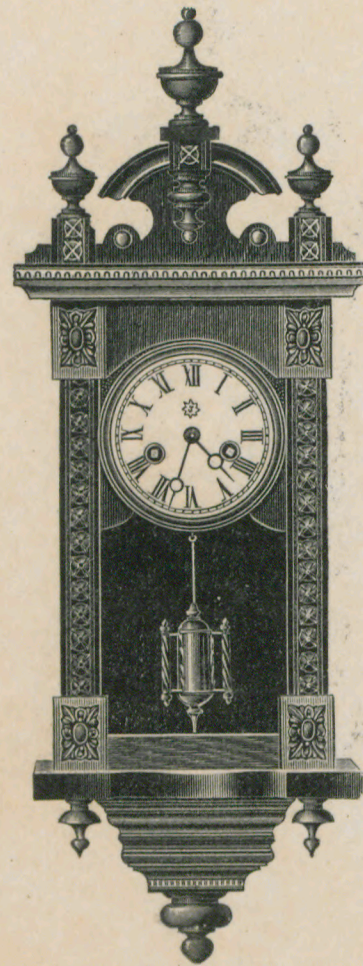

Miniatur-Regulateure
mit vollen Holzseiten.

Aht.

Nussbaum mit schwarz, poliert, mit Phantasie-Leisten.

Länge 61 5 cm.

№ 3235. 1 Tag Gehwerk. | mit Rost- | Kr. 7.60.
» 3236. 1 » Schlagwerk. | pendeln. | » 9 70.