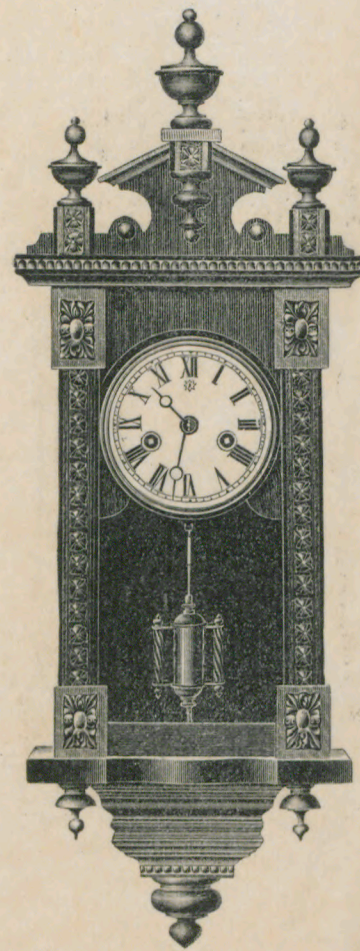

Länge 61 cm.

№ 3233. 1 Tag Gehwerk. | mit Rost- | Kr. 7.60.
» 3234. 1 » Schlagwerk. | pendeln. | » 9 70.

Stündliche Musik an Stelle des **1 Tag Schlagwerkes** erhöht den Preis um Kr. 4.—

Imitierter Quecksilberpendel, wie oben abgebildet, erhöht den Preis **gegenüber Rostpendel** um Kr. —.35.