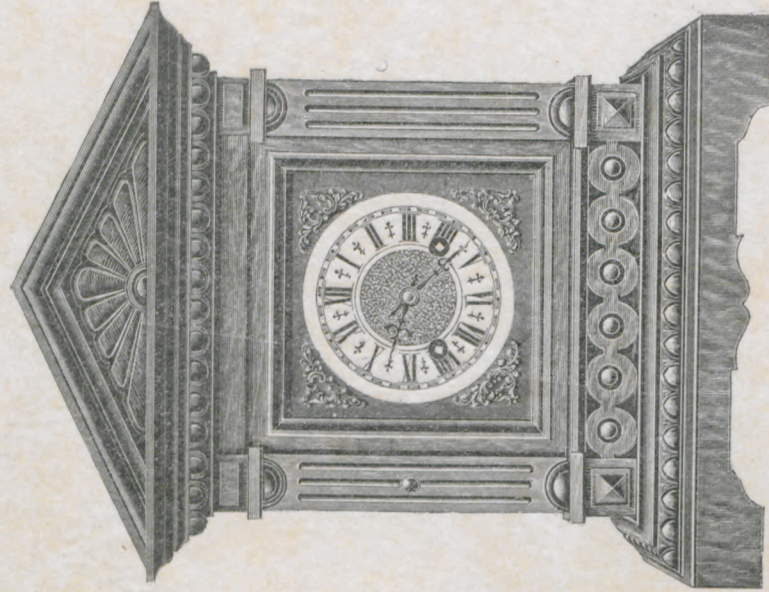

Pendel-Uhren.

Werke mit **polierten, vollen** Platinen und **polierten** Federnhäusern.

Glasgow.

Alt-Eichen. Metall-Renaissance-Zifferblatt, facettiertes Glas.

Höhe 40 cm.

№ 3406. 14 Tag Schlagwerk. Gong. Kr. 26.80.

Sheffield.

Natur-Nussbaum mit Glanzteilen. Metall-Renaissance-Zifferblatt, facettiertes Glas.

Höhe 39 cm.

№ 3404. 14 Tag Schlagwerk. Gong. Kr. 26.—.

Cornelia.

Alt-Eichen mit Cuivre poli-Garnitur; facettiertes Glas, Metall-Renaissance-Zifferblatt.