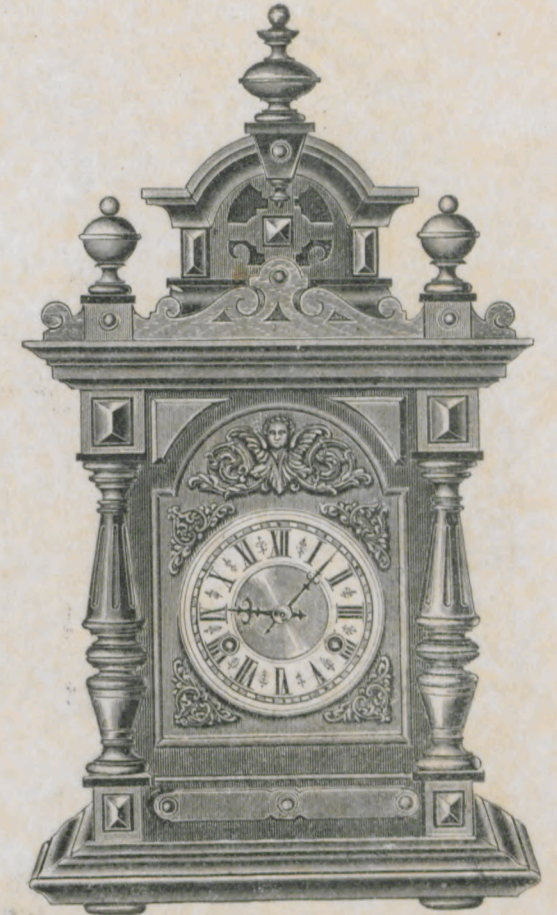

Wilhelmina.

Höhe 49 cm.

№ 8806M. 14 Tag Schlagwerk. Gong. Kr. 28.65.