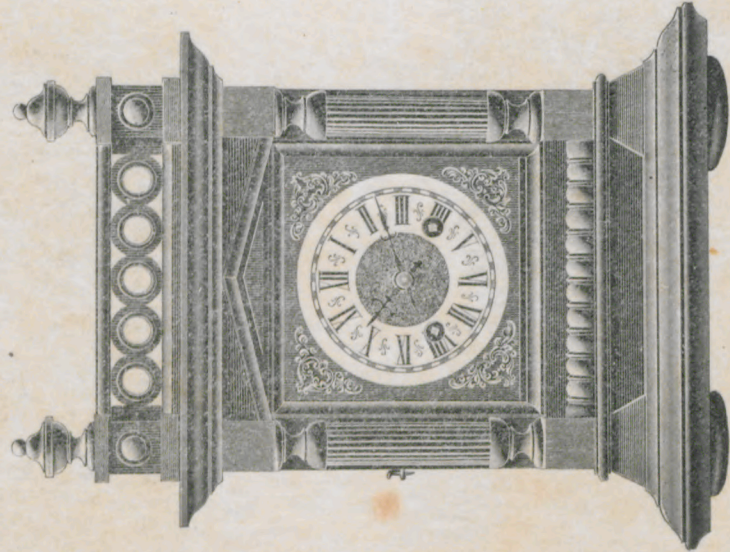

Pendel-Uhren.

Werke mit **polierten, vollen** Platinen und **polierten** Federnhäusern.

Glasgow.

Alt-Eichen. Metall-Renaissance-Zifferblatt, facettiertes Glas.

Höhe 40 cm.

№ 3406. 14 Tag Schlagwerk. Gong. Kr. 26.80.

Sheffield.

Natur-Nussbaum mit Glanzteilen. Metall-Renaissance-Zifferblatt, facettiertes Glas.

Höhe 39 cm.

№ 3404. 14 Tag Schlagwerk. Gong. Kr. 26.—.

Cornelia.

Alt-Eichen mit Cuivre poli-Garnitur; facettiertes Glas, Metall-Renaissance-Zifferblatt.