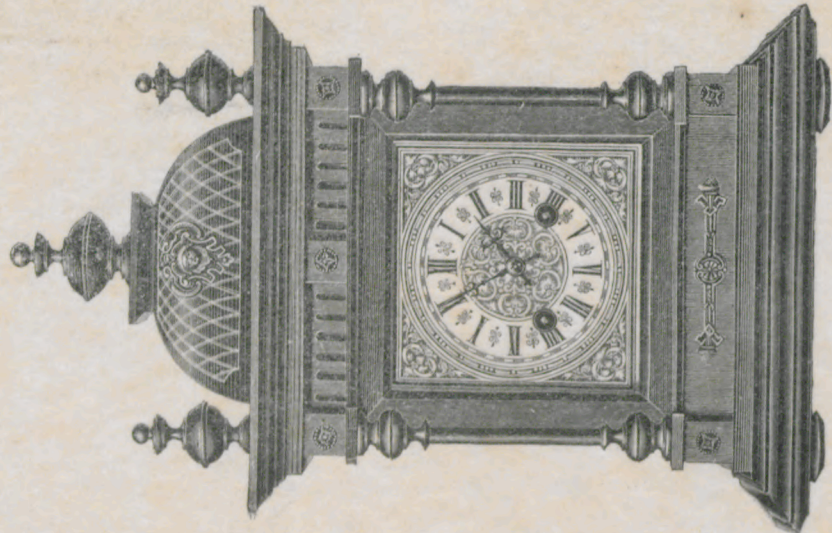

Pendel-Uhren.

Werke mit **polierten, vollen** Platinen und **polierten** Federnhäusern.

Glasgow.

Alt-Eichen. Metall-Renaissance-Zifferblatt, facettiertes Glas.

Höhe 40 cm.

№ 3406. 14 Tag Schlagwerk. Gong. Kr. 26.80.

Sheffield.

Natur-Nussbaum mit Glanzteilen. Metall-Renaissance-Zifferblatt, facettiertes Glas.

Höhe 39 cm.

№ 3404. 14 Tag Schlagwerk. Gong. Kr. 26.—.

Cornelia.

Alt-Eichen mit Cuivre poli-Garnitur; facettiertes Glas, Metall-Renaissance-Zifferblatt.