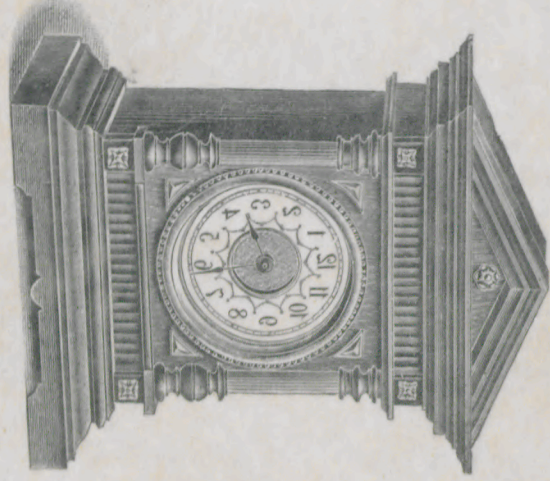

№ 8116 1 Tag Gehwerk Wecker. Kr. 9.—

Höhe 33 cm.

№ 8111 1 » Schlagwerk
№ 8110 1 Tag Gehwerk Wecker. Kr. 10.—

Höhe 39 1/2 cm.

№ 8118 1 » Schlagwerk
№ 8118 1 Tag Gehwerk Wecker. Kr. 9.—

Höhe 37 cm.

Marine-Uhren.

facettirtes Glas.

Искусственный материал с изумрудами и бриллиантами. Целлюлозно-бумажный.

СЛОУС

БЕГОУС

facettirtes Glas.
Искусственный материал с изумрудами и бриллиантами. Целлюлозно-бумажный.

АУЛЕС

Кр. 10 3/4.