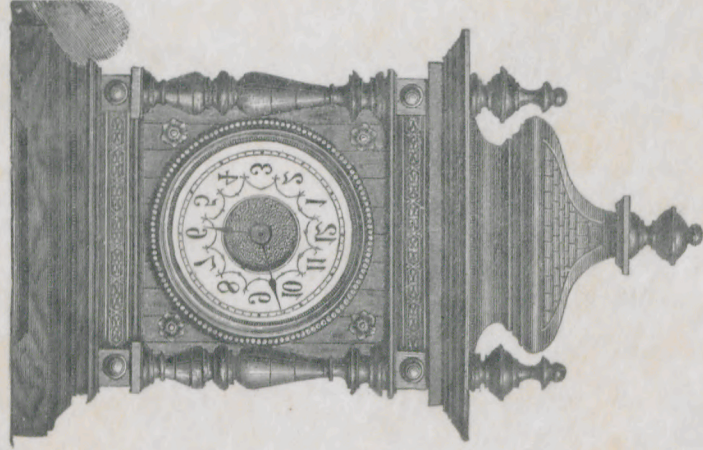

№ 8116 1 Tag Gehwerk Wecker. Kr. 9.—

Höhe 33 cm.

№ 8111 1 » Schlagwerk
№ 8110 1 Tag Gehwerk Wecker. Kr. 10.—

Höhe 39 1/2 cm.

№ 8118 1 » Schlagwerk
№ 8118 1 Tag Gehwerk Wecker. Kr. 9.—

Höhe 37 cm.

Marine-Uhren.

facettirtes Glas.

Искусственный материал с изумрудами и бриллиантами. Целлюлозно-бумажный.

СЛОУС

БЕГОУС

facettirtes Glas.
Искусственный материал с изумрудами и бриллиантами. Целлюлозно-бумажный.

АУЛЕС

Кр. 10 3/4.