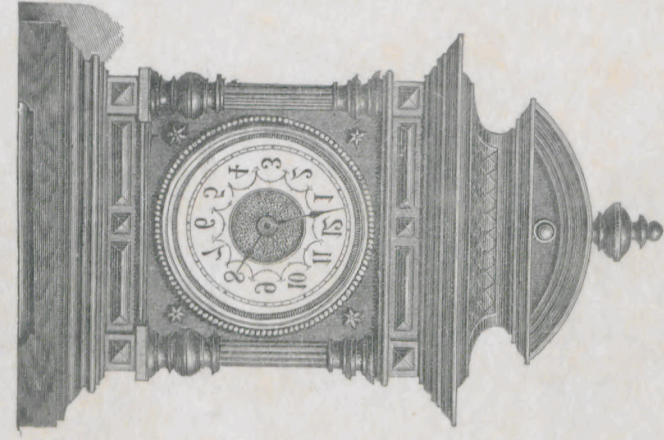

№ 8116 1 Tag Gehwerk Wecker. Kr. 9.—

Höhe 33 cm.

№ 8111 1 » Schlagwerk
№ 8110 1 Tag Gehwerk Wecker. Kr. 10.—

Höhe 39 1/2 cm.

№ 8118 1 » Schlagwerk
№ 8118 1 Tag Gehwerk Wecker. Kr. 9.—

Höhe 37 cm.

Marine-Uhren.