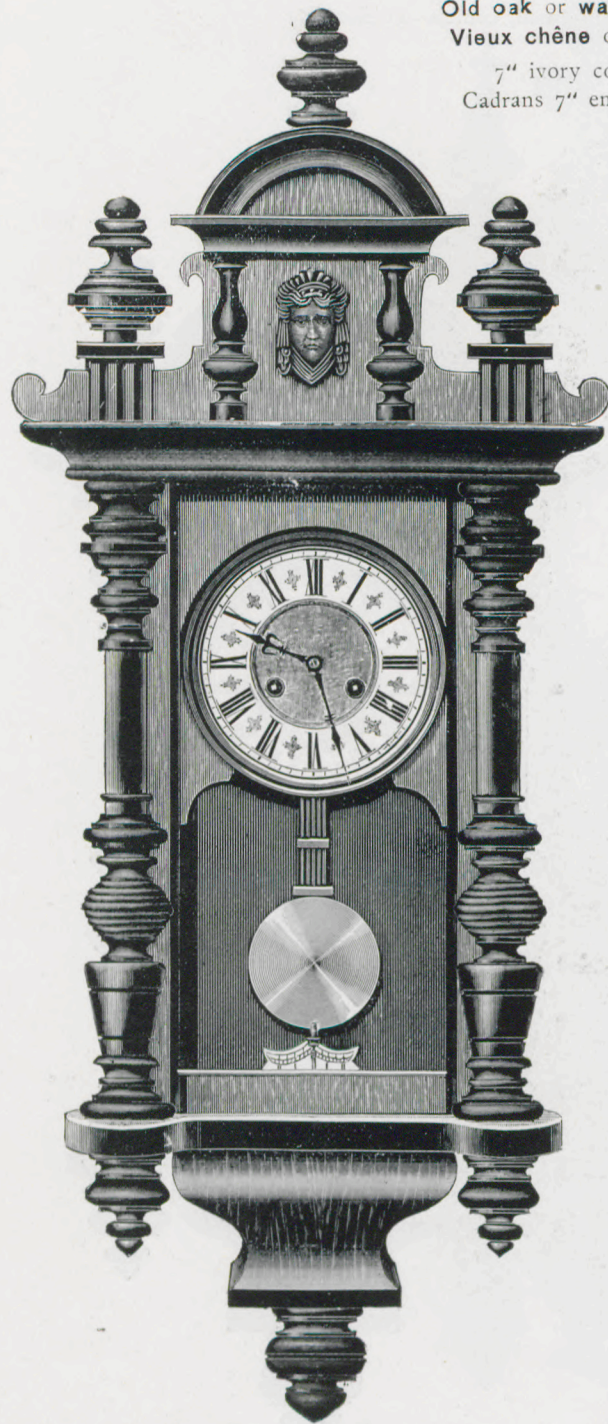

Short quarter strike Regulators.

Movements with **full polished**, plates and **polished** barrels,

Régulateurs courts, sonnant les quarts.

Mouvements avec platines **massives**, **polies** et barillets **polis**.

Konsul.

Old oak or walnut with black, polished.
Vieux chêne ou noyer avec noir, poli.
7" ivory coloured enamel dials.
Cadrans 7" en émail, couleur d'ivoire.

Length 37 1/2 inch. — Longueur 95 cm.

Laurier.

Old oak with burnished brass trimmings.
7" ivory coloured enamel dial.

Vieux chêne avec garniture cuivre poli.
Cadran 7" en émail, couleur d'ivoire.

Length 39 1/2 inch. — Longueur 100 cm.

8 day, ting tang quarter striking clock. № 3729. 8 jours, sonnant les quarts. 2 Gongs. 2 Gongs.