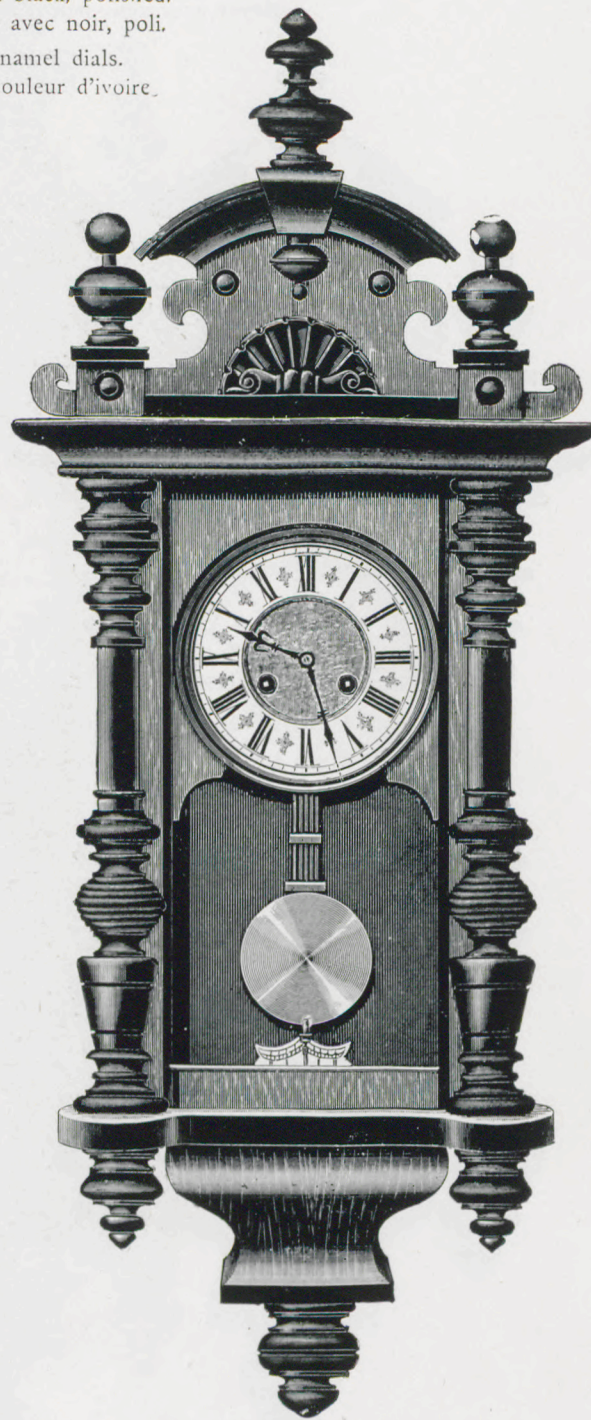

Short quarter strike Regulators.

Movements with **full polished**, plates and **polished** barrels,

Régulateurs courts, sonnant les quarts.

Mouvements avec platines **massives**, **polies** et barillets **polis**.

Konsul.

Old oak or walnut with black, polished.
Vieux chêne ou noyer avec noir, poli.
7" ivory coloured enamel dials.
Cadrans 7" en émail, couleur d'ivoire.

Length 37 1/2 inch. — Longueur 95 cm.

Laurier.

Old oak with burnished brass trimmings.
7" ivory coloured enamel dial.

Vieux chêne avec garniture cuivre poli.
Cadran 7" en émail, couleur d'ivoire.

Length 39 1/2 inch. — Longueur 100 cm.

8 day, ting tang quarter striking clock. № 3729. 8 jours, sonnant les quarts. 2 Gongs. 2 Gongs.