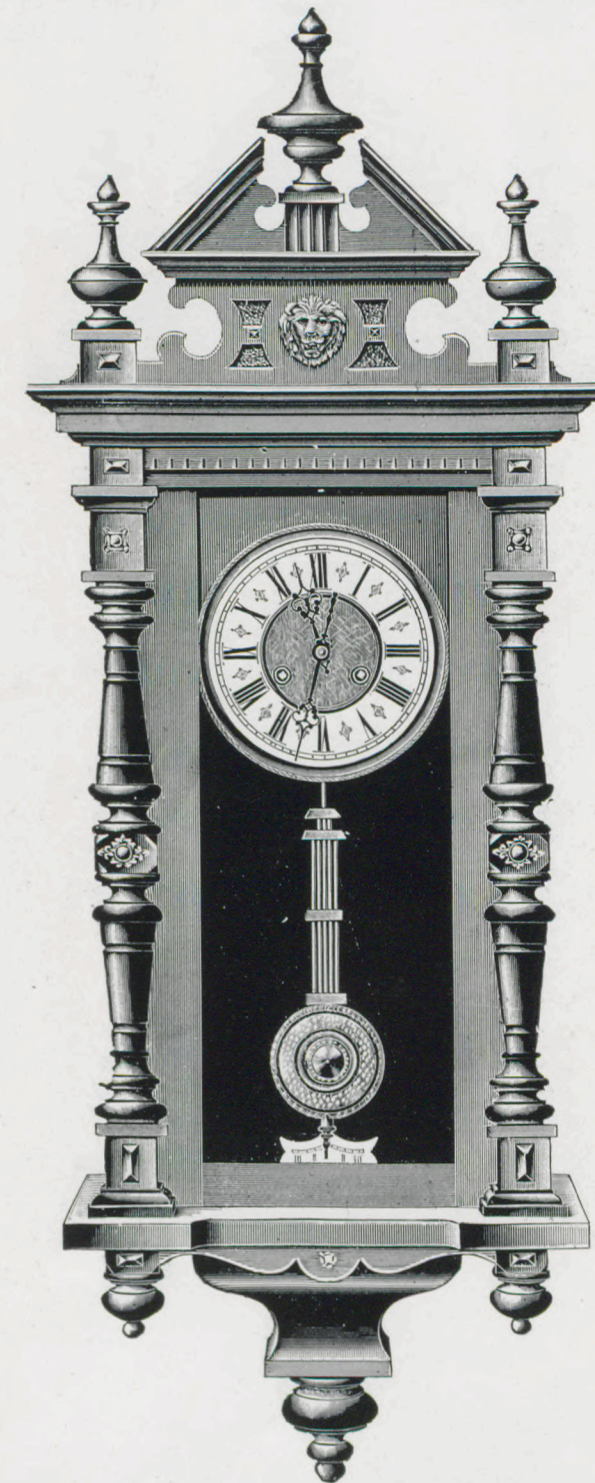

Quarter strike Regulator.

Movement with **full, polished** plates and **polished** barrels.

Régulateur, sonnant les quarts

Mouvement avec platines **massives**, **polies** et barillets **polis**.

Regatta.

Old oak with burnished brass trimmings.
7" ivory coloured enamel dial.

Vieux chêne avec garniture cuivre poli.
Cadran 7" en émail, couleur d'ivoire.

Length 39 1/2 inch. — Longueur 100 cm.

8 day, ting tang quarter striking clock. № 3729. 8 jours, sonnant les quarts. 2 Gongs. 2 Gongs.