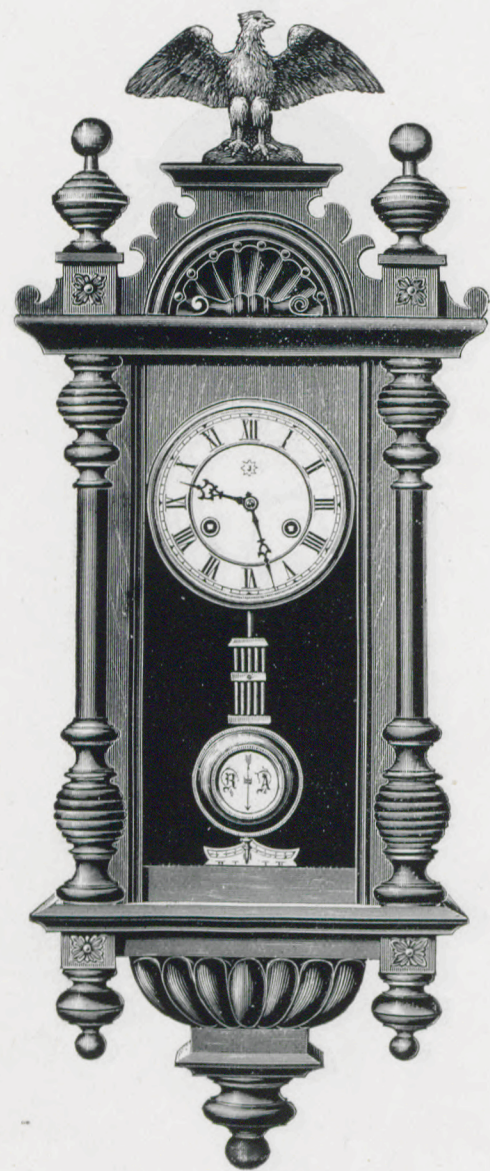

Half-Regulators,
with glass on sides.
Movements mounted on our registered support.

Demi régulateurs,
trois glaces.
Mouvements montés sur notre support déposé.

Chopin.

Walnut with black, **polished**, or walnut **dull** with polished parts.

Noyer avec noir, **poli**, ou noyer **mat** et parties polies.

5³/₄" white **zinc** dials or **celluloid** dials, white or ivory coloured.

Cadrans 5³/₄" blanc en **zinc**, ou en **celluloïd** blanc ou couleur d'ivoire.

Treitschke.

Old oak or light oak with burnished brass trimmings.

Vieux chêne ou chêne clair avec garniture cuivre poli.

5³/₄" white **zinc** dials or **celluloid** dials, white or ivory coloured.

Cadrans 5³/₄" blanc en **zinc**, ou en **celluloïd** blanc ou couleur d'ivoire.