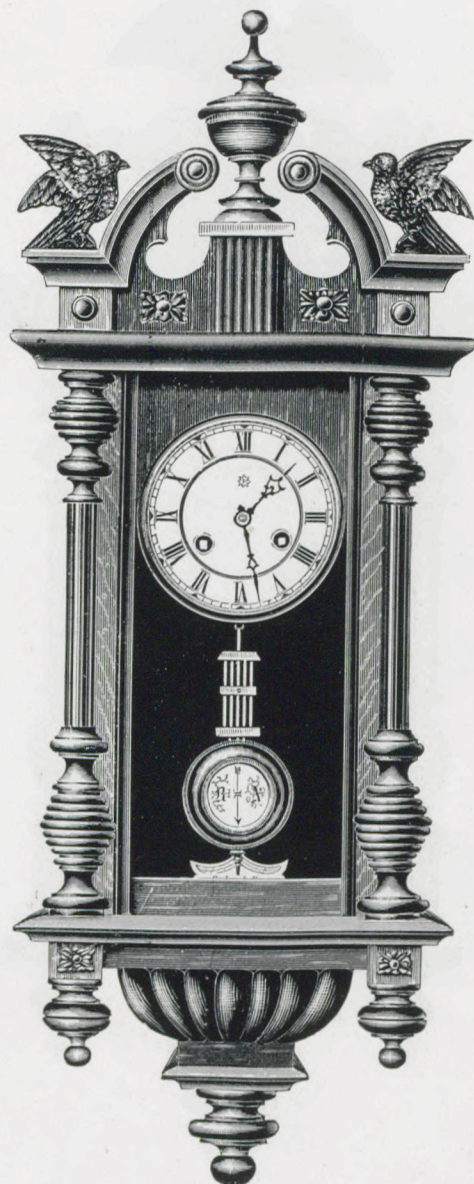

Schubert.

Length 33 inch. — Longueur 84 cm.

1 day strike.   № 3072*.   30 heures sonnerie.
14 " "   " 3073*.   15 jours " "

The clocks marked * can be furnished
with alarm.

* sur demande avec réveil.

Half-Regulators,
with glass on sides.
Movements mounted on our registered support.

Demi régulateurs,
trois glaces.
Mouvements montés sur notre support déposé.

Treitschke.

Old oak or light oak with burnished brass trimmings.

Vieux chêne ou chêne clair avec garniture cuivre poli.

5³/₄" white **zinc** dials or **celluloid** dials, white or ivory coloured.

Cadrans 5³/₄" blanc en **zinc**, ou en **celluloïd** blanc ou couleur d'ivoire.