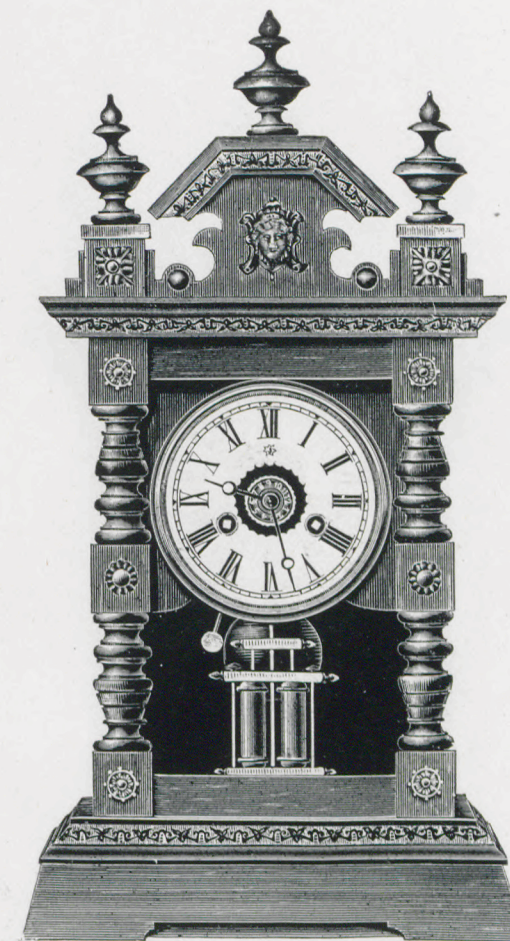

Freya.

Walnut polished with fancy gilt mouldings.

Noyer poli avec baguettes fantaisie dorées.

Height 19³/₄ inch. — Hauteur 50 cm.

- 1 day time. № 3103. 30 heures simple.
- 1 » alarm. » 3104. 30 » réveil.
- 1 » strike. » 3105*. 30 » sonnerie.

* sur demande avec réveil.