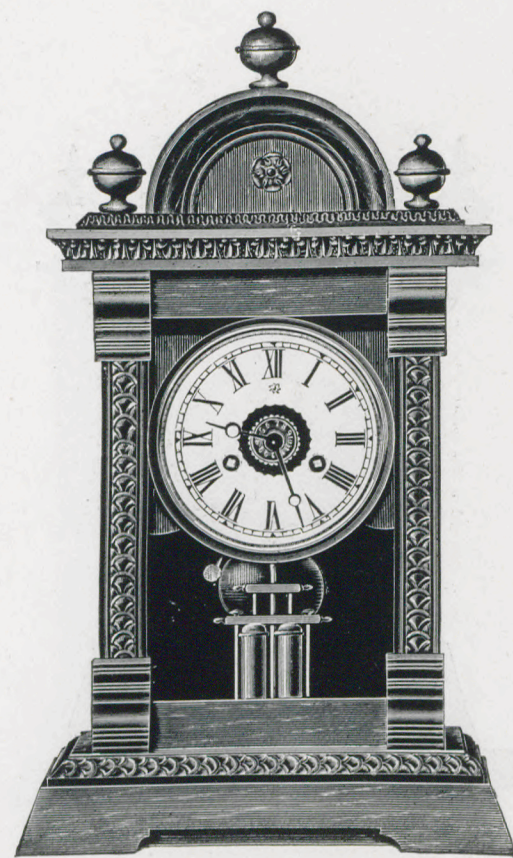

Pendulum Clocks.

Echappements à balancier.

Lusitania.

Black dull with polished parts,  
gilt engraving and fancy gilt mouldings.

Noir mat et parties polies;  
façade gravée en or avec baguettes fantaisie dorées.

Height 16 inch. — Hauteur 40 cm.

- 1 day time. № 2944. 30 heures simple.
- 1 » alarm. » 2945. 30 » réveil.
- 1 » strike. » 2946\*. 30 » sonnerie.

Cubana.

Walnut polished with fancy mouldings.

Noyer poli avec baguettes fantaisie.

Height 18 inch. — Hauteur 45,5 cm.

- 1 day time. № 3027. 30 heures simple.
- 1 » alarm. » 3028. 30 » réveil.
- 1 » strike. » 3029\*. 30 » sonnerie.

The clocks marked \* can be furnished  
with alarm.

\* sur demande avec réveil.