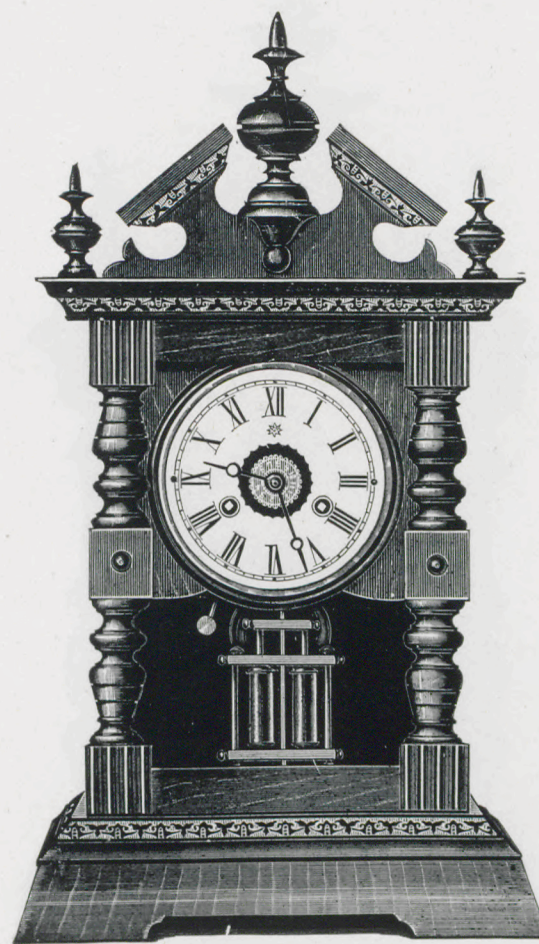

Height 18 inch. — Hauteur 45,5 cm.

- 1 day time. № 3027. 30 heures simple.
- 1 » alarm. » 3028. 30 » réveil.
- 1 » strike. » 3029\*. 30 » sonnerie.

The clocks marked \* can be furnished  
with alarm.

\* sur demande avec réveil.

Pendulum Clocks.

Echappements à balancier.

Serbia.

Walnut with black, polished with fancy gilt mouldings.

Noyer avec noir, poli et baguettes fantaisie dorées.

Height 18<sup>3</sup>/<sub>4</sub> inch. — Hauteur 47,5 cm.