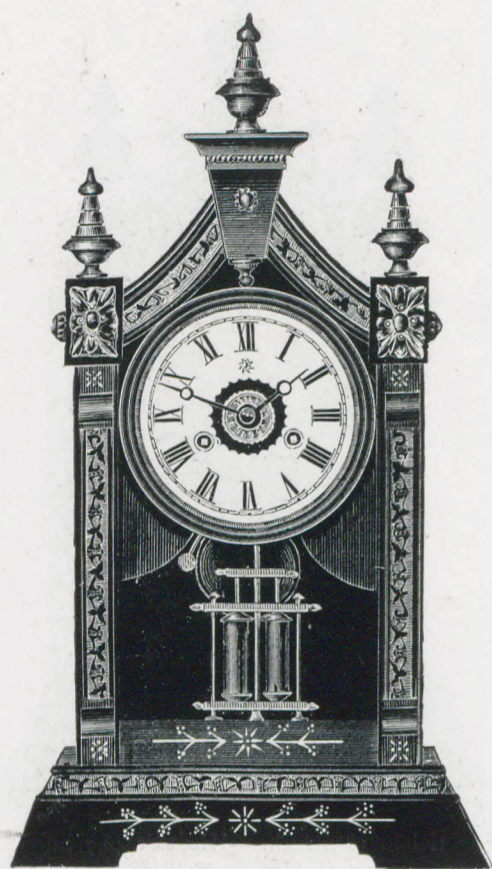

Pendulum Clocks.

Echappements à balancier.

Lusitania.

Black dull with polished parts,  
gilt engraving and fancy gilt mouldings.

Noir mat et parties polies;  
façade gravée en or avec baguettes fantaisie dorées.

Height 16 inch. — Hauteur 40 cm.

- 1 day time. № 2944. 30 heures simple.
- 1 » alarm. » 2945. 30 » réveil.
- 1 » strike. » 2946\*. 30 » sonnerie.

Cubana.

Walnut polished with fancy mouldings.

Noyer poli avec baguettes fantaisie.

Height 18 inch. — Hauteur 45,5 cm.

- 1 day time. № 3027. 30 heures simple.
- 1 » alarm. » 3028. 30 » réveil.
- 1 » strike. » 3029\*. 30 » sonnerie.

The clocks marked \* can be furnished  
with alarm.

\* sur demande avec réveil.