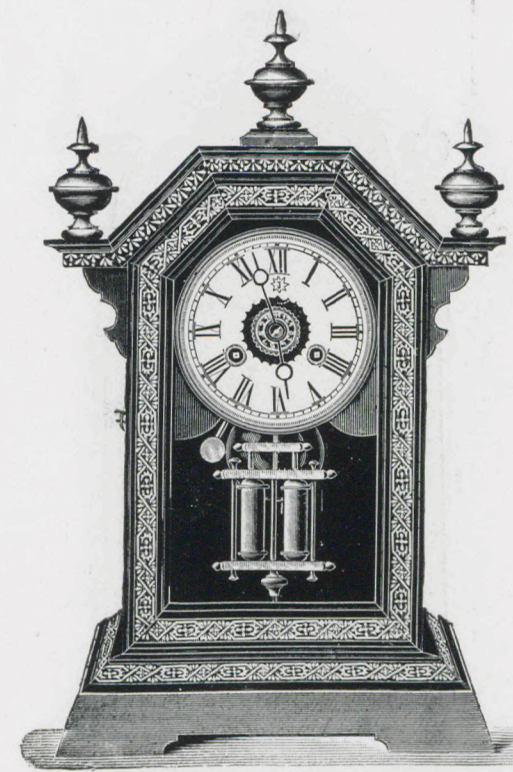

Height 16¹/₂ inch. — Hauteur 41,5 cm.

1 day time.		№ 2360.	avec	30 heures simple.
1 » alarm.	with brown fancy mouldings.	» 2361.	baguettes fantaisie brunes.	30 » réveil.
1 » strike.		» 2362*.		30 » sonnerie.
1 » time.		» 2360G.	avec	30 » simple.
1 » alarm.	with fancy gilt mouldings.	» 2361G.	baguettes fantaisie dorées.	30 » réveil.
1 » strike.		» 2362G*.		30 » sonnerie.

Balfour.

Walnut with black, polished, with fancy silver mouldings.
Noyer avec noir, poli, avec baguettes fantaisie argentées.