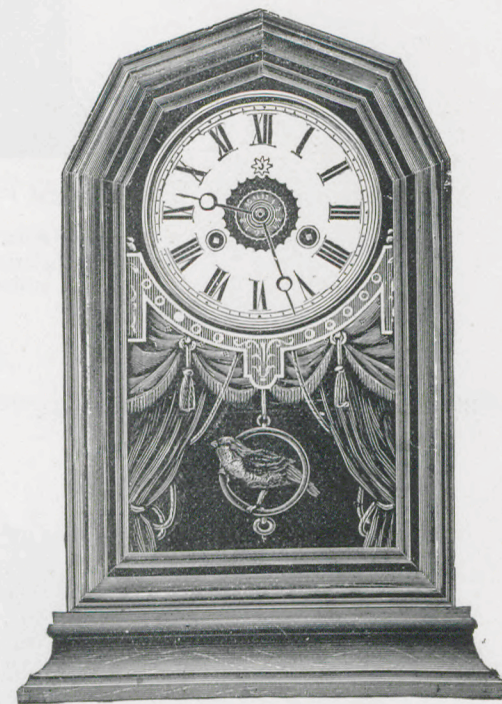

Emma.

Walnut polished with fancy silver mouldings.
Noyer poli, avec baguettes fantaisie argentées.

Height 13 inch. — Hauteur 33 cm.

- 1 day time. № 3285. 30 heures simple.
- 1 » alarm. » 3286. 30 » réveil.
- 1 » strike. » 3287*. 30 » sonnerie.

Crisis.

Imitation rosewood polished, with gilt mouldings.
Imitation palissandre poli avec baguettes dorées.

Height 14³/₄ inch. — Hauteur 37,5 cm.

- 1 day time. № 860. 30 heures simple.
- 1 » alarm. » 861. 30 » réveil.
- 1 » strike. » 862*. 30 » sonnerie.