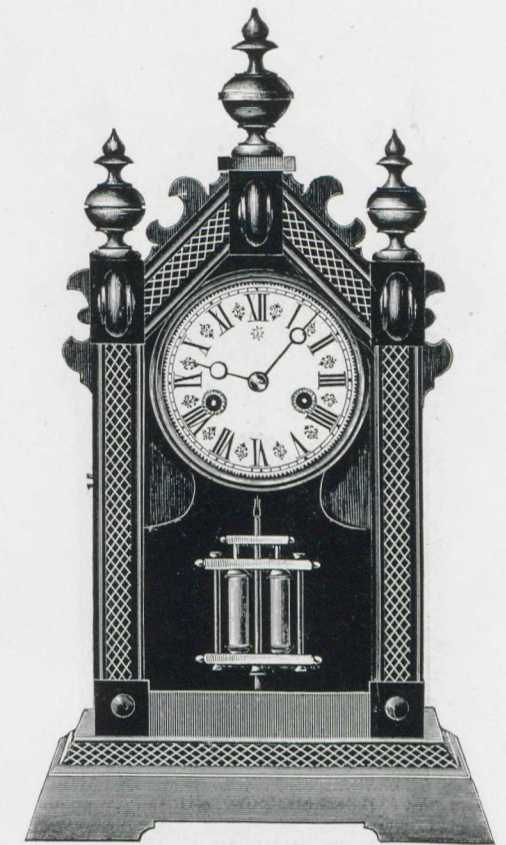

Height 18¹/₂ inch. — Hauteur 46,5 cm.

- 1 day time. № 3381. 30 heures simple.
- 1 » alarm. » 3382. 30 » réveil.
- 1 » strike. » 3383*. 30 » sonnerie.

The clocks marked * can be furnished with alarm.

* sur demande avec réveil.