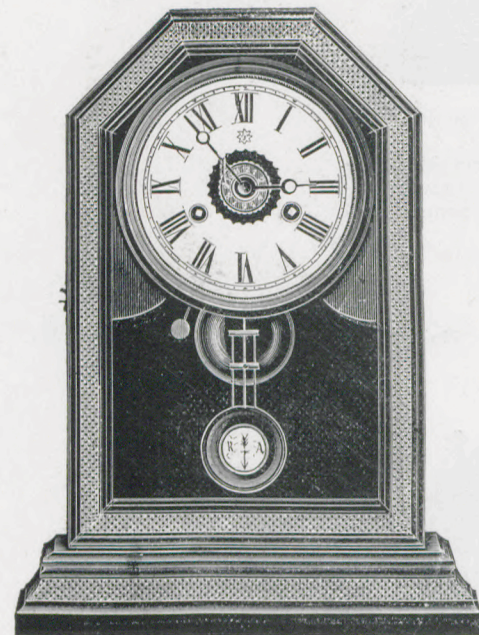

Emma.

Walnut polished with fancy silver mouldings.
Noyer poli, avec baguettes fantaisie argentées.

Height 13 inch. — Hauteur 33 cm.

- 1 day time. № 3285. 30 heures simple.
- 1 » alarm. » 3286. 30 » réveil.
- 1 » strike. » 3287*. 30 » sonnerie.

Crisis.

Imitation rosewood polished, with gilt mouldings.
Imitation palissandre poli avec baguettes dorées.

Height 14³/₄ inch. — Hauteur 37,5 cm.

- 1 day time. № 860. 30 heures simple.
- 1 » alarm. » 861. 30 » réveil.
- 1 » strike. » 862*. 30 » sonnerie.