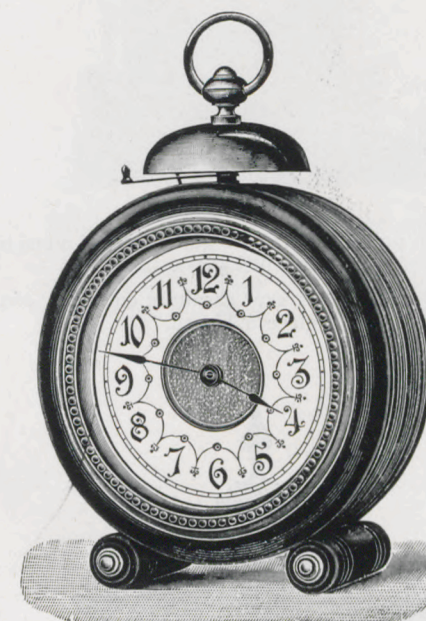

Rococo.

Artistic cast case, assorted colors with painted panels.

Boite en fonte artistique, couleurs variées, plaques avec peinture.

Chérubin.

Artistic cast stand, assorted colors; ivory coloured celluloid dial.

Height 14 1/2 inch. — Hauteur 37 cm.

- 1 day alarm. **N^o 3546.** 30 heures réveil.
- 1 » strike. » **3704.** 30 » sonnerie.

Large Court.

Walnut dull and polished parts with gold coloured parts, white paper dial or ivory coloured celluloid dial.

Noyer mat et parties polies avec garniture en métal couleur d'or; cadran blanc en papier ou en celluloid, couleur d'ivoire.

Long Alarm.

Walnut dull with polished parts, nickelled or gold coloured metal trimmings.

Noyer mat et parties polies avec garniture en métal nickelée ou couleur d'or.

Diameter of case 6 inch. — Diamètre de la boîte 15 cm.

- 1 day alarm with white paper dial. **N^o 3379.** 30 heures réveil avec cadran blanc en papier.
- 1 » » with ivory coloured celluloid dial. » **3379 E.** 30 heures réveil avec cadran en celluloid, couleur d'ivoire.
- 1 » with alarm ringing a quarter of an hour, white paper dial. » **3563.** 30 heures avec réveil, sonnant un quart d'heure, avec cadran blanc en papier.
- 1 day with alarm ringing a quarter of an hour, ivory coloured celluloid dial. » **3563 E.** 30 heures avec réveil, sonnant un quart d'heure, avec cadran en celluloid, couleur d'ivoire.