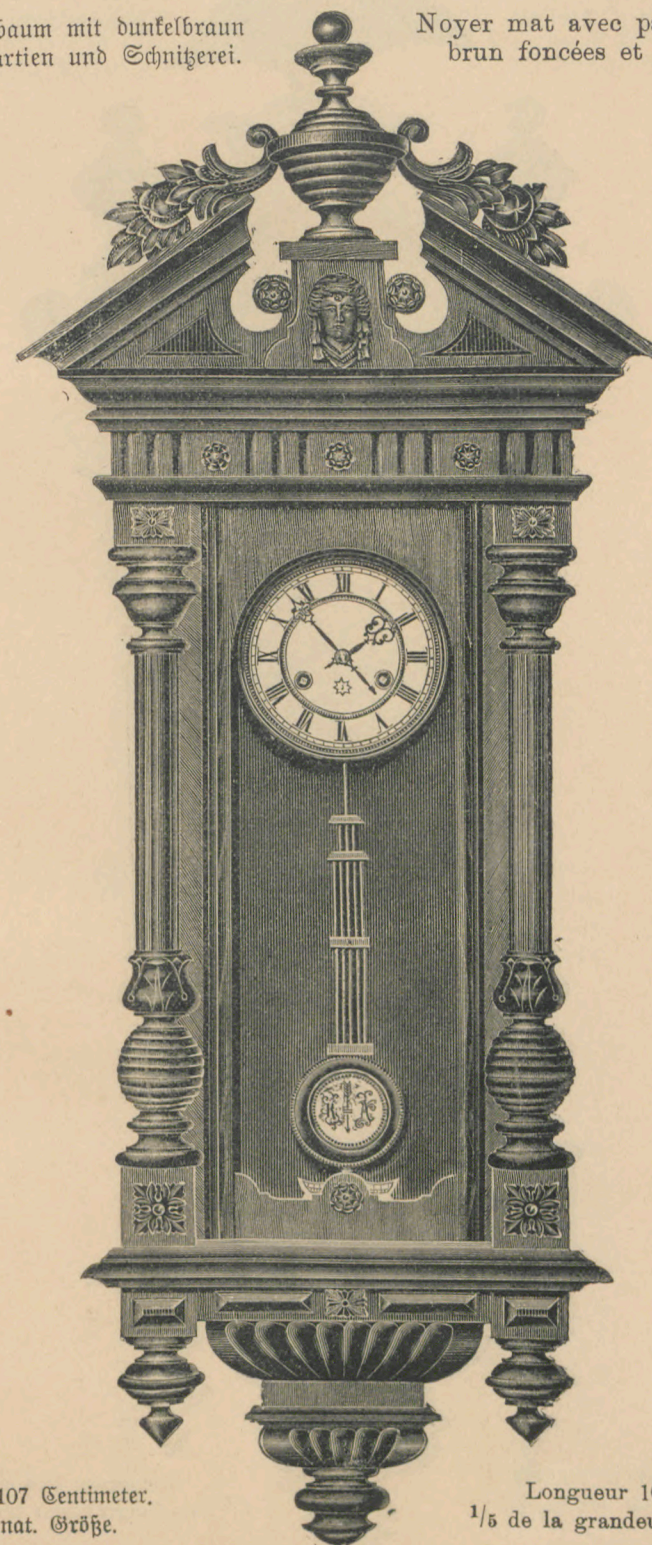

Dominus.

Natur-Nußbaum mit dunkelbraun
polirten Partien und Schnitzerei.

Noyer mat avec parties polies
brun foncées et sculpture.

Länge 107 Centimeter.
¹/₅ nat. Größe.

Longueur 107 cm.
¹/₅ de la grandeur naturelle.