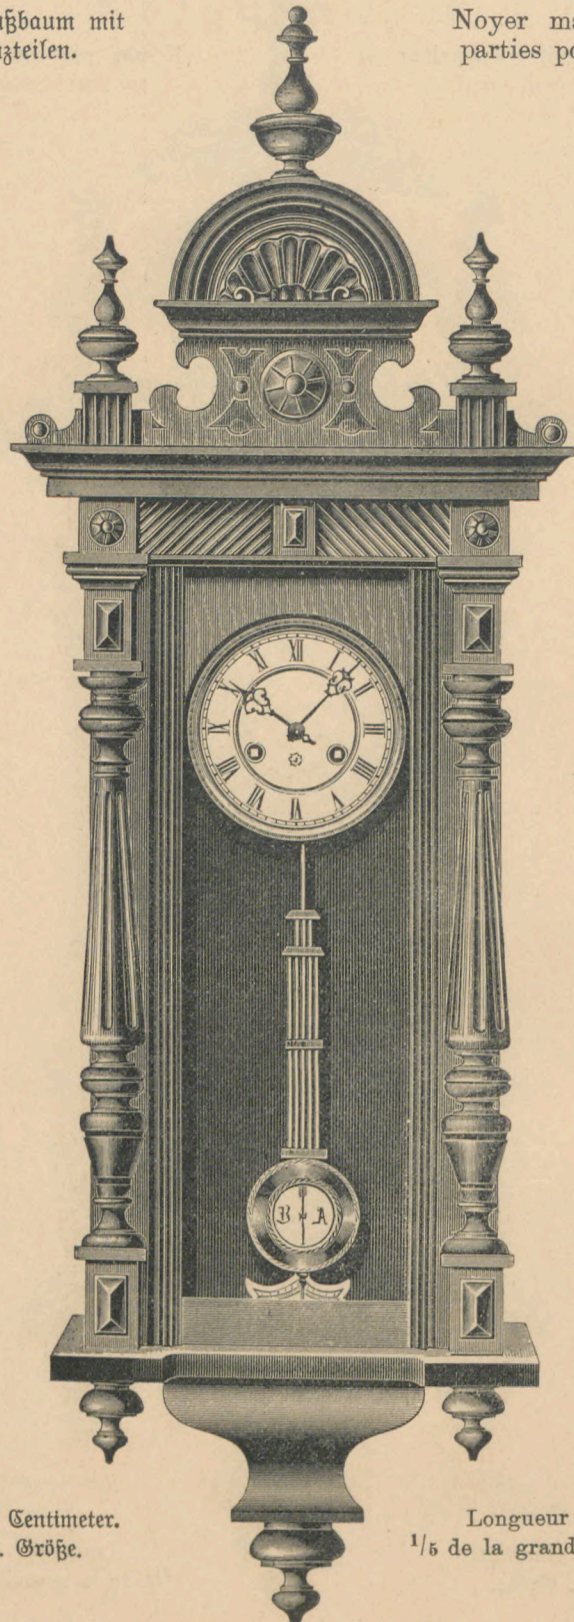

5³/₄" Regulateur
mit Glasseiten. Emailzifferblatt.

5³/₄" Régulateur,
trois glaces. Cadran en émail.

Iberia.

Natur-Nußbaum mit
Glanzteilen.

Noyer mat et
parties polies.

Länge 113 Centimeter.
¹/₅ nat. Größe.

Dominus.

Natur-Nußbaum mit dunkelbraun
polirten Partien und Schnitzerei.

Noyer mat avec parties polies
brun foncées et sculpture.

Länge 107 Centimeter.
¹/₅ nat. Größe.

Longueur 107 cm.
¹/₅ de la grandeur naturelle.