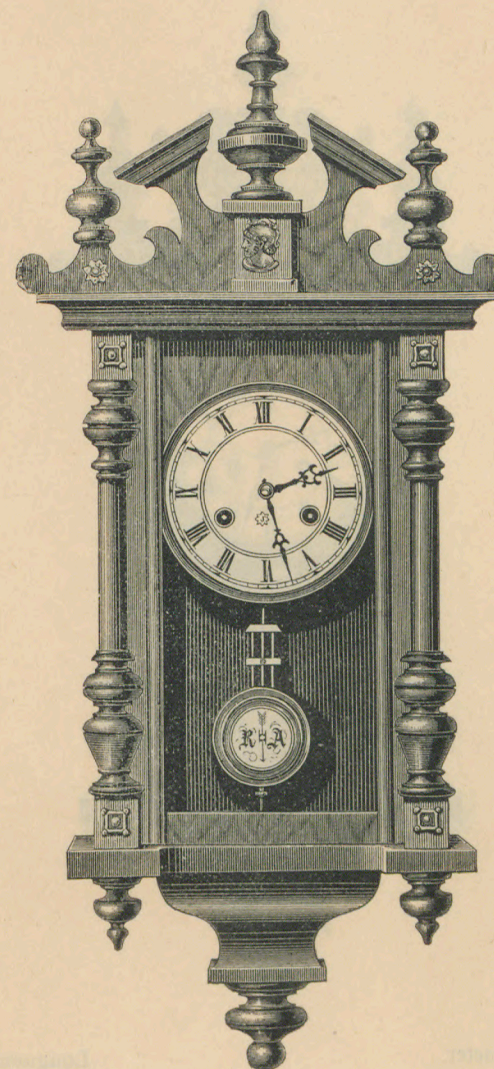

Länge 72 Centimeter.
1/5 nat. Größe.

Longueur 72 cm.
1/5 de la grandeur naturelle.

1 Tag Schlagwerk.
14 Tag Schlagwerk.

Nr. 3044.
„ 3045.

30 heures sonnerie.
15 jours sonnerie.

Miniatur-Regulateur
mit Glasseiten. 5 3/4" Zifferblatt.

Régulateur miniature,
trois glaces. Cadran 5 3/4".

Eberhard.

Alt-Eichen mit
Civre poli-Garnitur.

Vieux chêne
avec garniture civre poli.

Länge 69 Centimeter.
1/5 nat. Größe.

Longueur 69 cm.
1/5 de la grandeur naturelle.