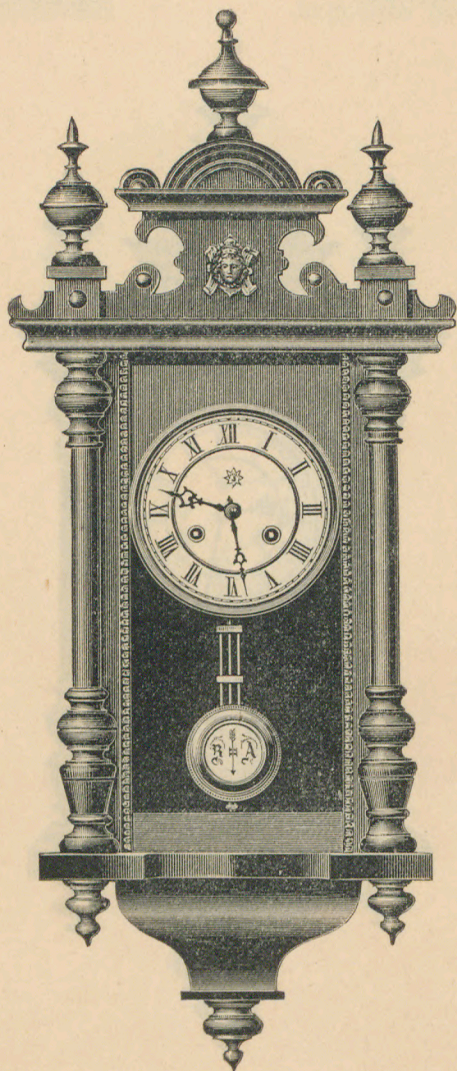

Miniatur-Regulateur
mit Glasseiten. 5 3/4" Zifferblatt.

Régulateur miniature,
trois glaces. Cadran 5 3/4".

Simplon.

Rußbaum mit schwarz, polirt,
mit Phantasie-Verfen.

Noyer avec noir, poli et
baguettes fantaisie.

Länge 72 Centimeter.
1/5 nat. Größe.

Longueur 72 cm.
1/5 de la grandeur naturelle.

1 Tag Schlagwerk.
14 Tag Schlagwerk.

Nr. 3044.
„ 3045.

30 heures sonnerie.
15 jours sonnerie.

Miniatur-Regulateur
mit Glasseiten. 5 3/4" Zifferblatt.

Régulateur miniature,
trois glaces. Cadran 5 3/4".

Eberhard.

Alt-Eichen mit
Civre poli-Garnitur.

Vieux chêne
avec garniture civre poli.

Länge 69 Centimeter.
1/5 nat. Größe.

Longueur 69 cm.
1/5 de la grandeur naturelle.