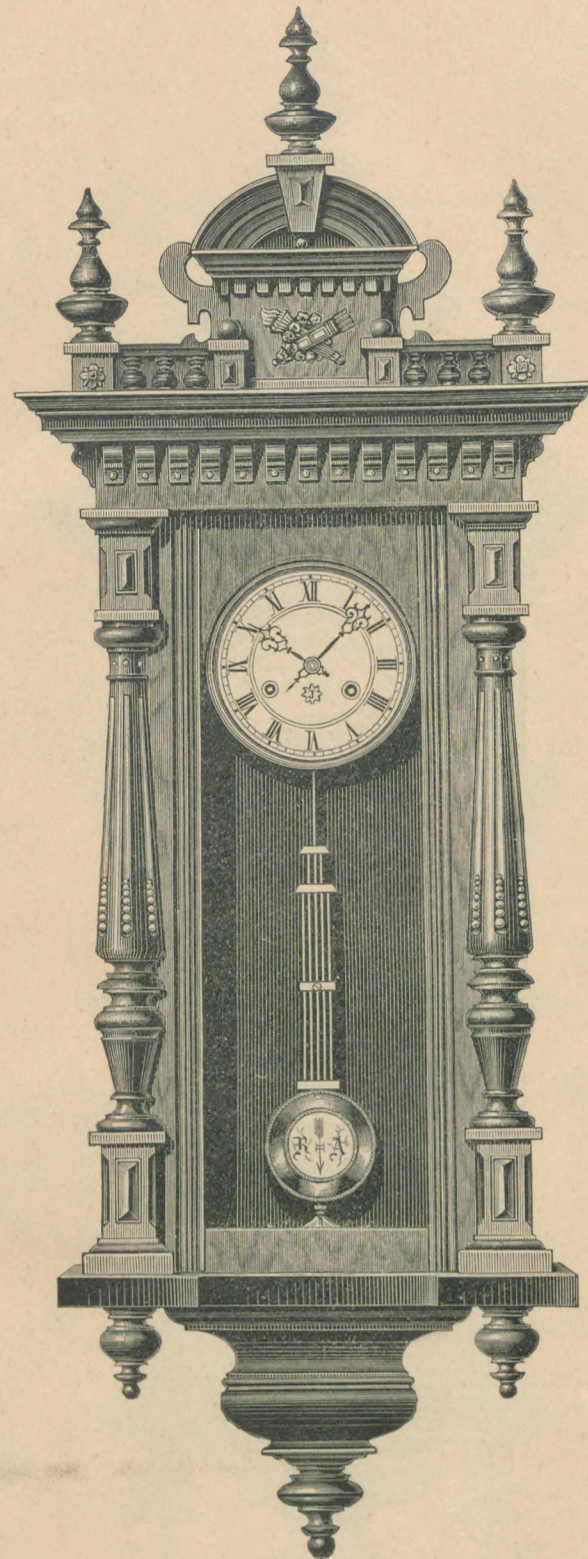

5³/₄" Regulateur
mit Glasseiten.

Iberia.

5³/₄" Régulateur,
trois glaces.

Natur-Nußbaum mit
Glanzteilen,
mit Cuivre poli-
Garnitur.
Weißes Email- oder
imitirtes
Metall-Renaissance-
Zifferblatt.

Noyer mat et
parties polies,
avec garniture
cuivre poli.
Cadran blanc en
émail ou
imitation
renaissance métal.