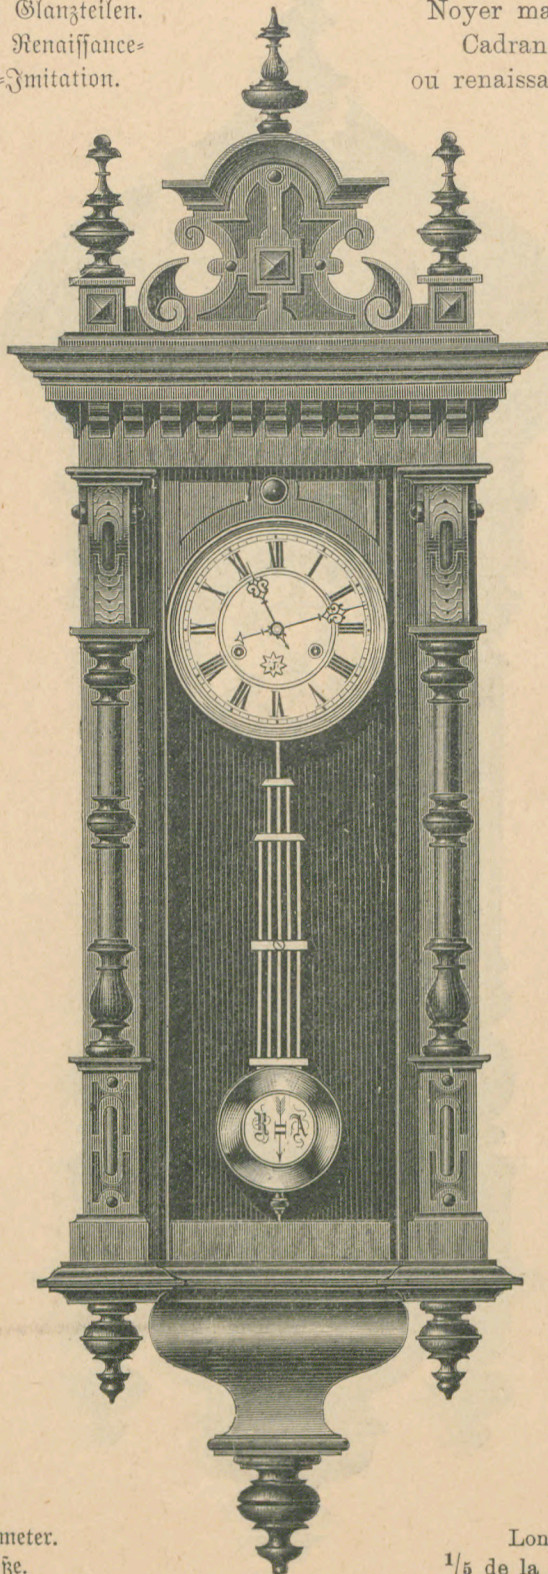

5³/₄" Regulateur
mit Glasseiten.

Salve.

Natur-Nußbaum mit Glanzteilen.
Weißes Email- oder Renaissance-
Zifferblatt, Metall-Imitation.

5³/₄" Régulateur,
trois glaces.

Noyer mat et parties polies.
Cadran blanc en émail
ou renaissance imitation métal.

Nr. 1969. 14 Tag Schlagwerk, mit weißem Emailzifferblatt.
" 1969 R. 14 Tag Schlagwerk, mit Renaissance-Zifferblatt, Metall-Imitation.

Nr. 1969. 15 jours sonnerie, avec cadran blanc en émail.
" 1969 R. 15 jours sonnerie, avec cadran renaissance, imitation métal.

Länge 96 Centimeter.
1/5 nat. Größe.

Longueur 96 cm,
1/5 de la grandeur naturelle.

5³/₄" Regulateur
mit Glasseiten.

Iberia.

5³/₄" Régulateur,
trois glaces.

Natur-Nußbaum mit
Glanzteilen,
mit Cuivre poli-
Garnitur.
Weißes Email- oder
imitirtes
Metall-Renaissance-
Zifferblatt.