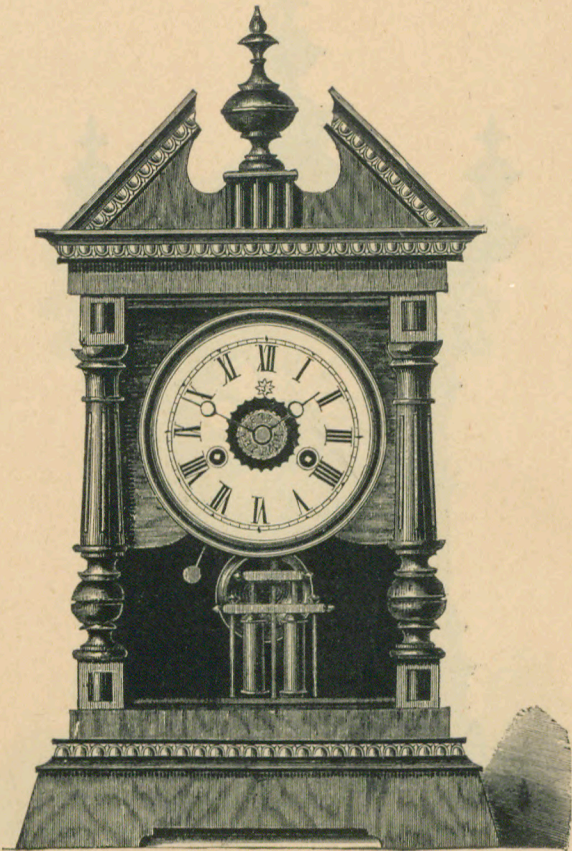

Pendel-Uhr.

Echappement à balancier.

Nadar.

Rußbaum mit schwarz, polirt,
mit Phantasie-Goldleisten.

Noyer avec noir, poli,
avec baguettes fantaisie dorées.

Höhe 45 Centimeter.
¹/₄ nat. Größe.

Hauteur 45 cm.
¹/₄ de la grandeur naturelle.