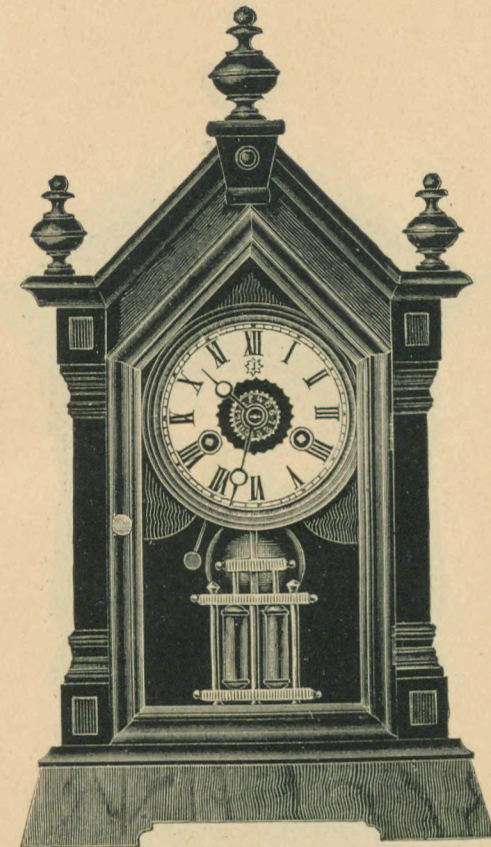

Rose avec noir, poli.
Porte avec baguettes dorées.

Höhe 43 Centimeter.
¹/₄ nat. Größe.

Hauteur 43 cm.
¹/₄ de la grandeur naturelle.

1 Tag Gehwerk.

Nr. 2008.

30 heures simple.

1 Tag Gehwerk Wecker.

„ 2009.