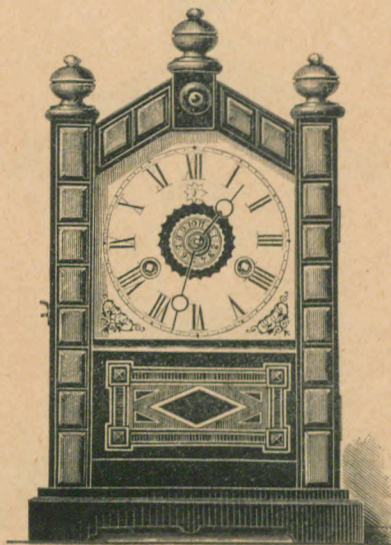

Jasmine.

Nußbaum polirt,
mit Schnitzerei.

Noyer poli
avec sculpture.

Höhe 27 Centimeter.
¹/₄ nat. Größe.

Hauteur 27 cm.
¹/₄ de la grandeur naturelle.

1 Tag Gehwerk.

Nr. 2653.

30 heures simple.

1 Tag Gehwerk Wecker.

„ 2654.

30 heures réveil.