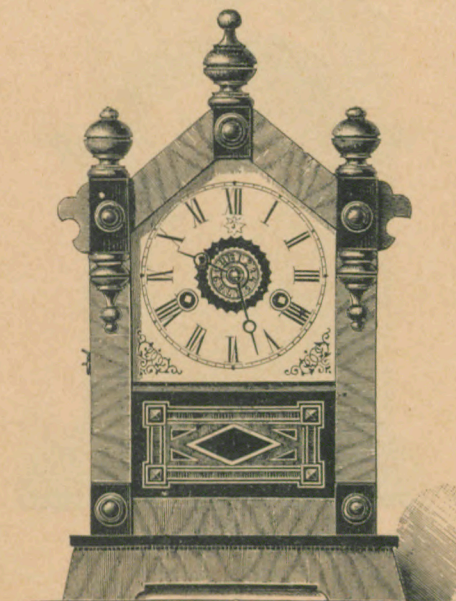

Amico.

Natur-Nußbaum
mit dunkelbraun polirten
Partien.

Noyer mat et parties
polies brun foncées.

Höhe 30,5 Centimeter.
¹/₄ nat. Größe.

Hauteur 30,5 cm.
¹/₄ de la grandeur
naturelle.

1 Tag Gehwerk.

Nr. 2759.

30 heures simple.

1 Tag Gehwerk Wecker.

„ 2760. [ ]

30 heures réveil.