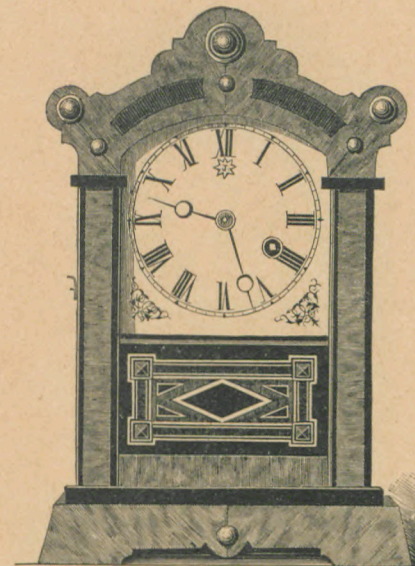

Pendel-Uhren.

Echappements à balancier.

Peter.

Natur-Nußbaum
mit dunkelbraun polirten
Partien.

Noyer mat
et parties polies
brun foncées.

Höhe 28 Centimeter.
¹/₄ nat. Größe.

Hauteur 28 cm.
¹/₄ de la grandeur naturelle.

1 Tag Gehwerk.

Nr. 2743.

30 heures simple.

1 Tag Gehwerk Wecker.

„ 2744.

30 heures réveil.